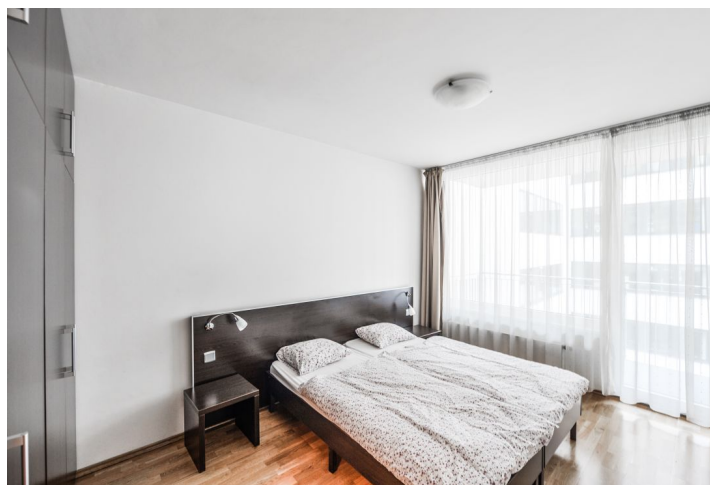

Byt 2+kk

Pronajato

62 m², Praha 5, Smíchov, Karla Engliše