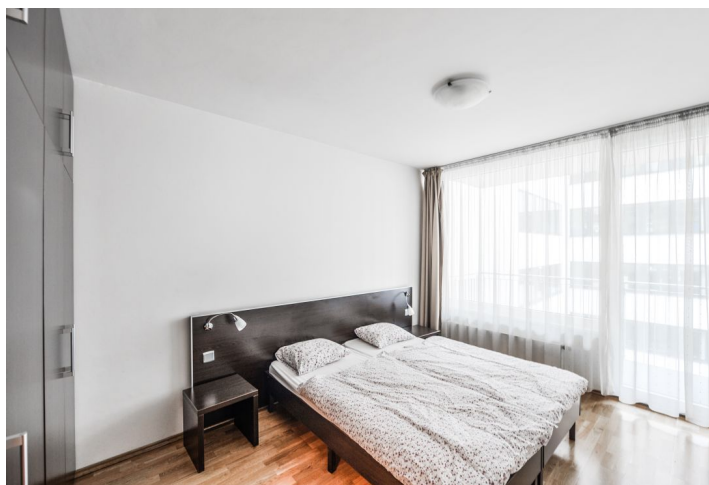

Byt 2+kk

62 m², Praha 5, Smíchov, Karla Engliše

Pronajato