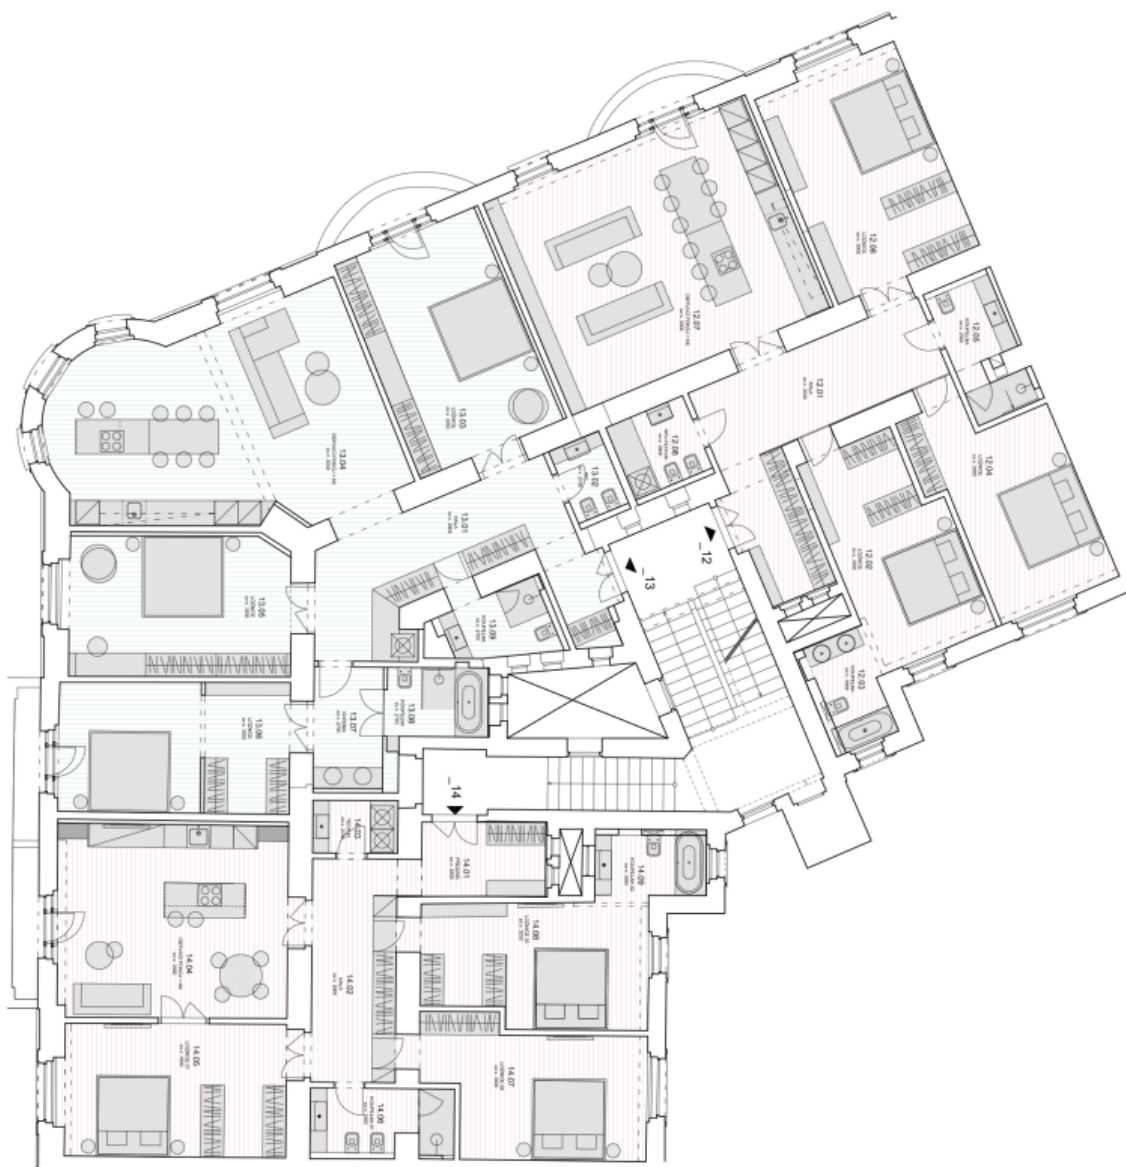

Interiér rohového bytu tvoří obývací pokoj s plně vybavenou kuchyní a jídelním prostorem, hlavní ložnice s šatnou a plně vybavenou koupelnou s vanou, sprchovým koutem a toaletou, dvě ložnice, koupelna se sprchovým koutem, toaleta pro hosty a vstupní hala.

* Výměra jednotky dle občanského zákoníku.

Plocha je tvořena součtem celé plochy jednotky a ohraničená obvodovými zdmi.

Byt 4+kk

174 m², Praha 3, Vinohrady, Laubova

Pronajato

Byt č. 12 4kk

Č. JM.	POPIS	POCITA M ²
12.01	HALA	34,5
12.02	LOŽNICE	20,7
12.03	KUCHYŇKA	6,3
12.04	KUCHYŇKA	21,7
12.05	KUCHYŇKA	6,3
12.06	KUCHYŇKA	20,9
12.07	KUCHYŇKA	8,4
12.08	KUCHYŇKA	5,1
CELKEM		162,9