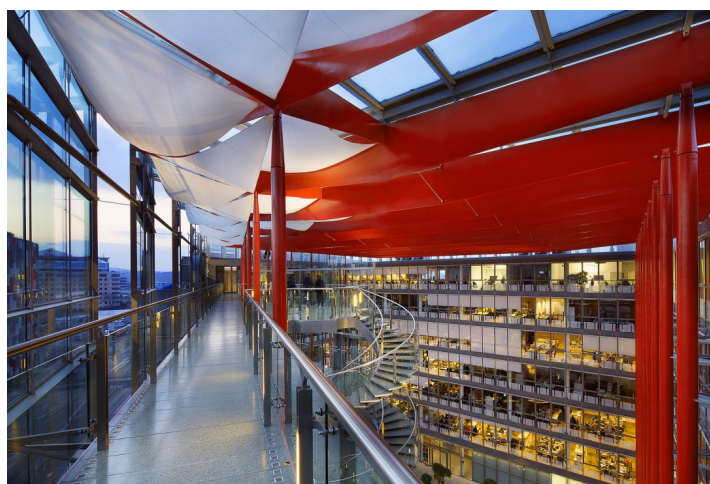

Kancelářské prostory

Pronajato

Praha 8, Karlín, Karolinská