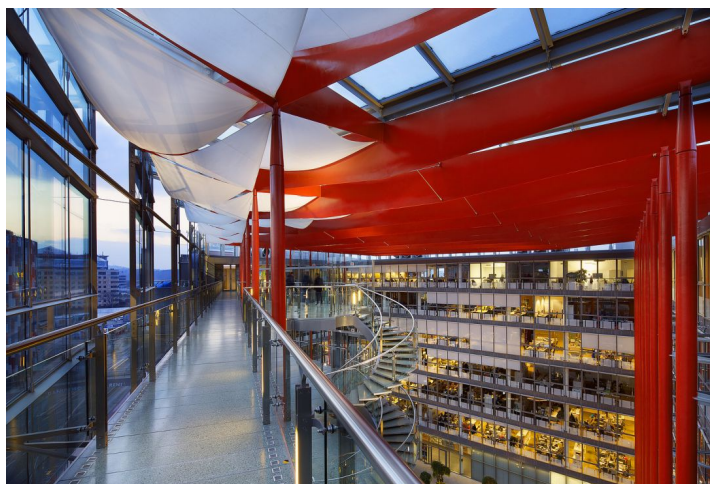

Kancelářské prostory

17.80 - 19.50 € / m² | 448 - 491 Kč / m²

Praha 8, Karlín, Karolinská