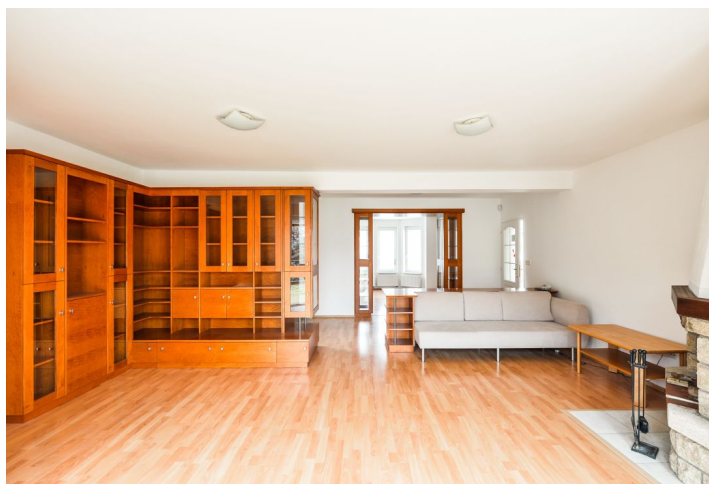

Rodinný dům 5+kk

166 m², Praha 10, Uhřetěves, Jupiterova

Pronajato