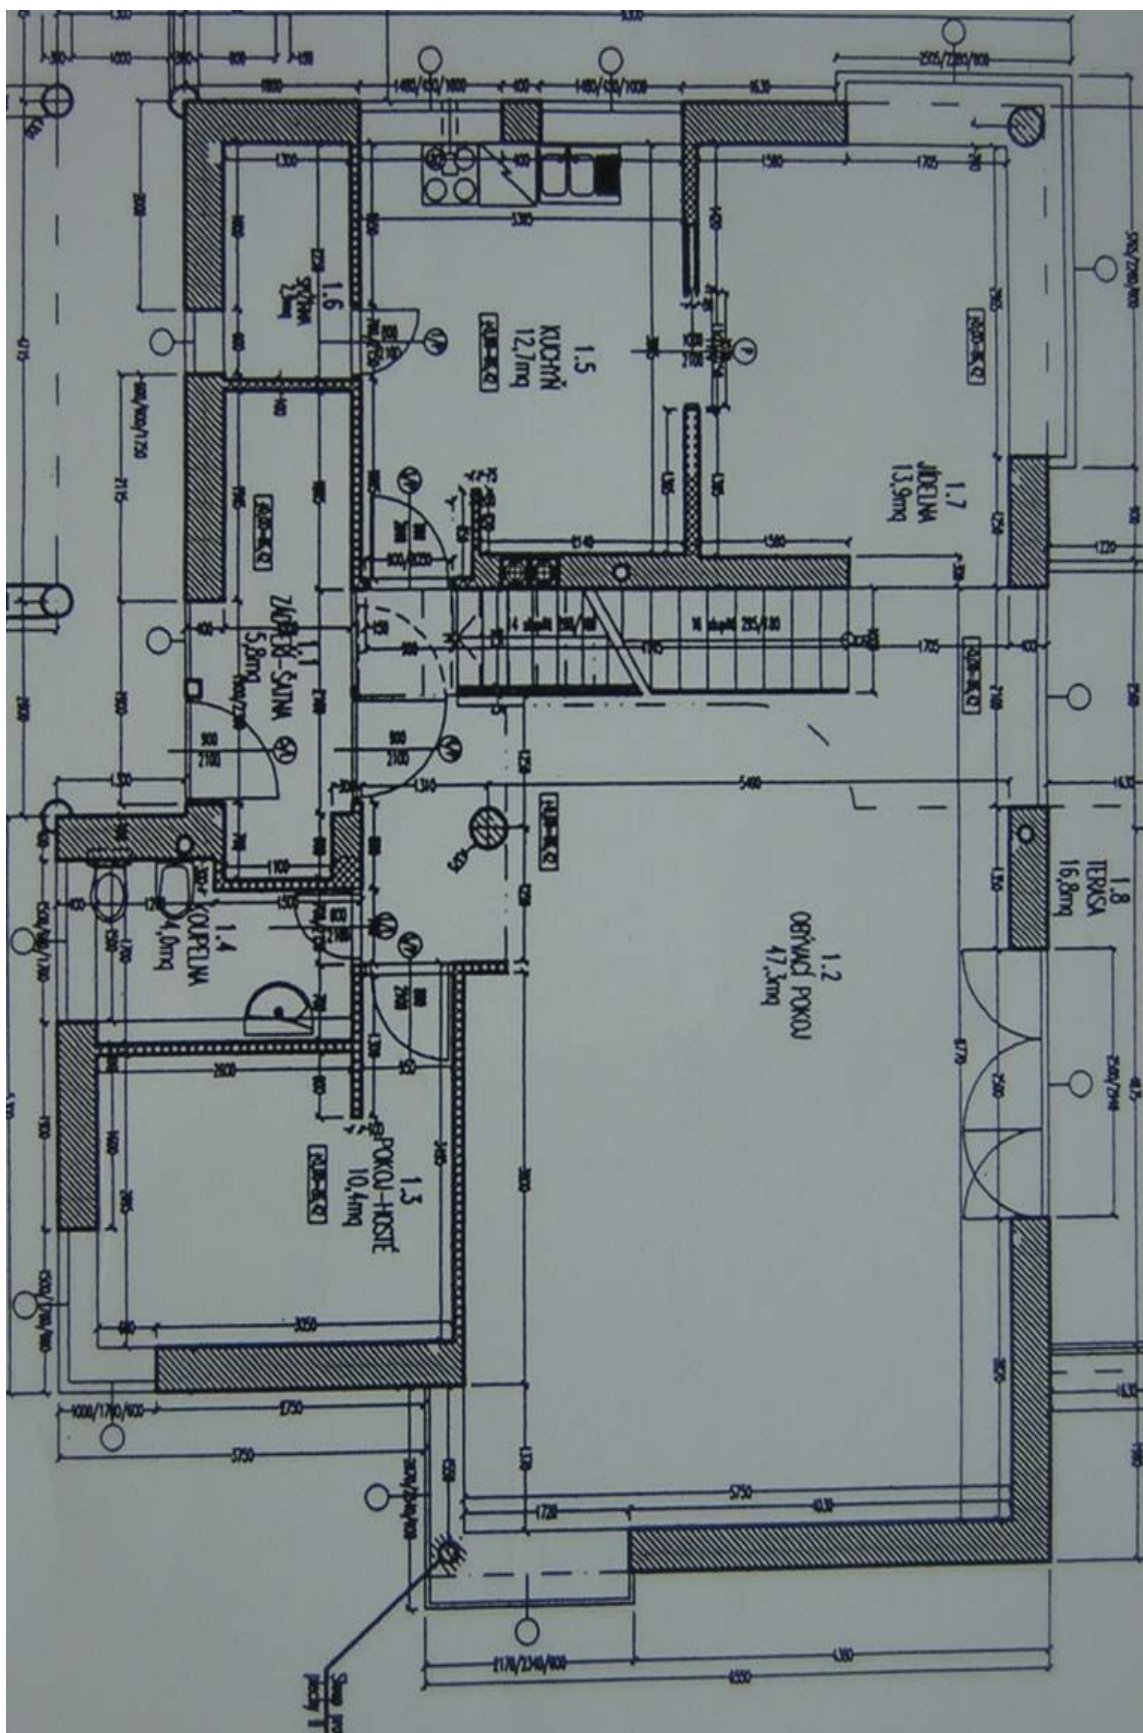

Vila má 6 ložnic a 4 koupelny. Hlavní úroveň domu nabízí prostorný obývací pokoj s jídelnou a přístupem na **terasu**, plně vybavená kuchyň se spíží, ložnice pro hosty / pracovna, koupelna (sprchový kout, toaleta) a vstupní chodba. V patře se ve dvou úrovních nachází galerie, hlavní ložnice s koupelnou (vana, bidet, toaleta), další dvě ložnice se společnou **terasou** a třetí koupelna (vana, toaleta). V úrovni zahrady jsou umístěny další dvě ložnice, koupelna (sprchový kout), kotelná / prádelna, skladové prostory a přístup na zahradu.

Rodinný dům 7+1

315 m², Praha 5, Smíchov, U Starého židovského hřbitova

Pronajato

Rodinný dům 7+1

315 m², Praha 5, Smíchov, U Starého židovského hřbitova

Pronajato

Rodinný dům 7+1

315 m², Praha 5, Smíchov, U Starého židovského hřbitova