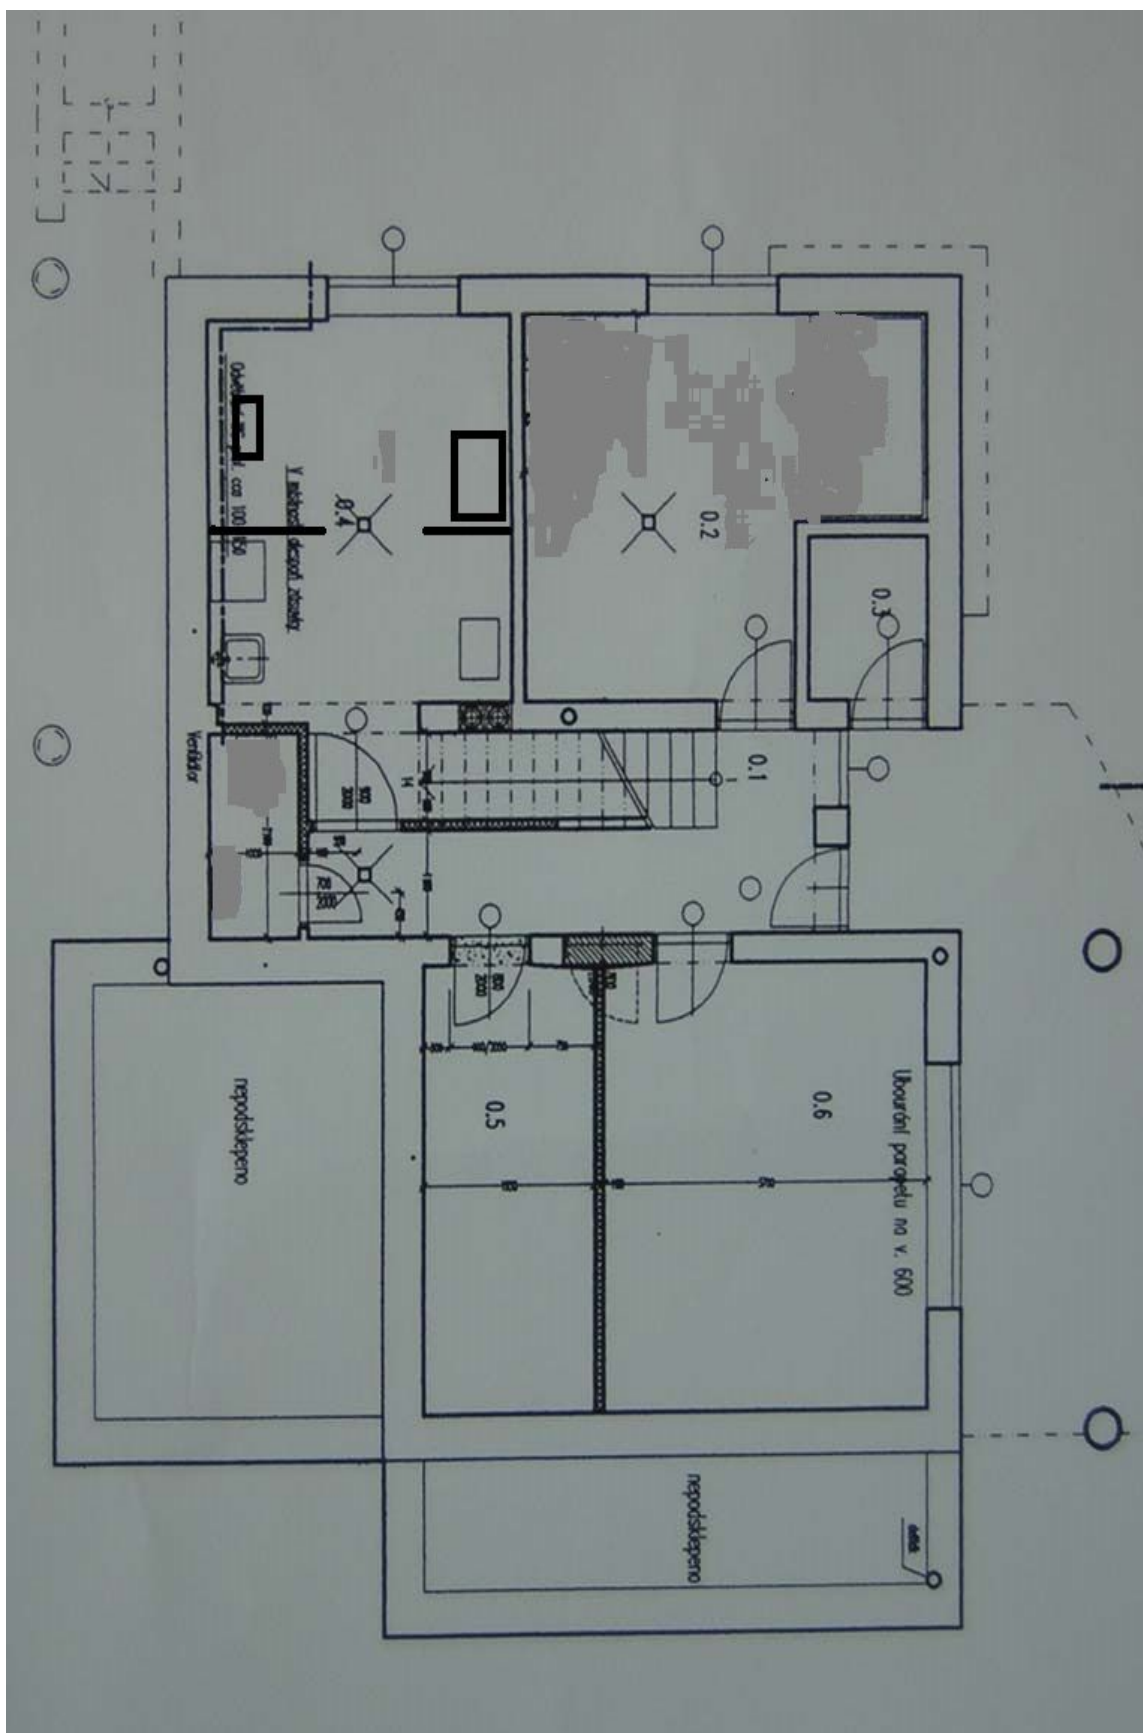

Rodinný dům 7+1

315 m², Praha 5, Smíchov, U Starého židovského hřbitova

Pronajato