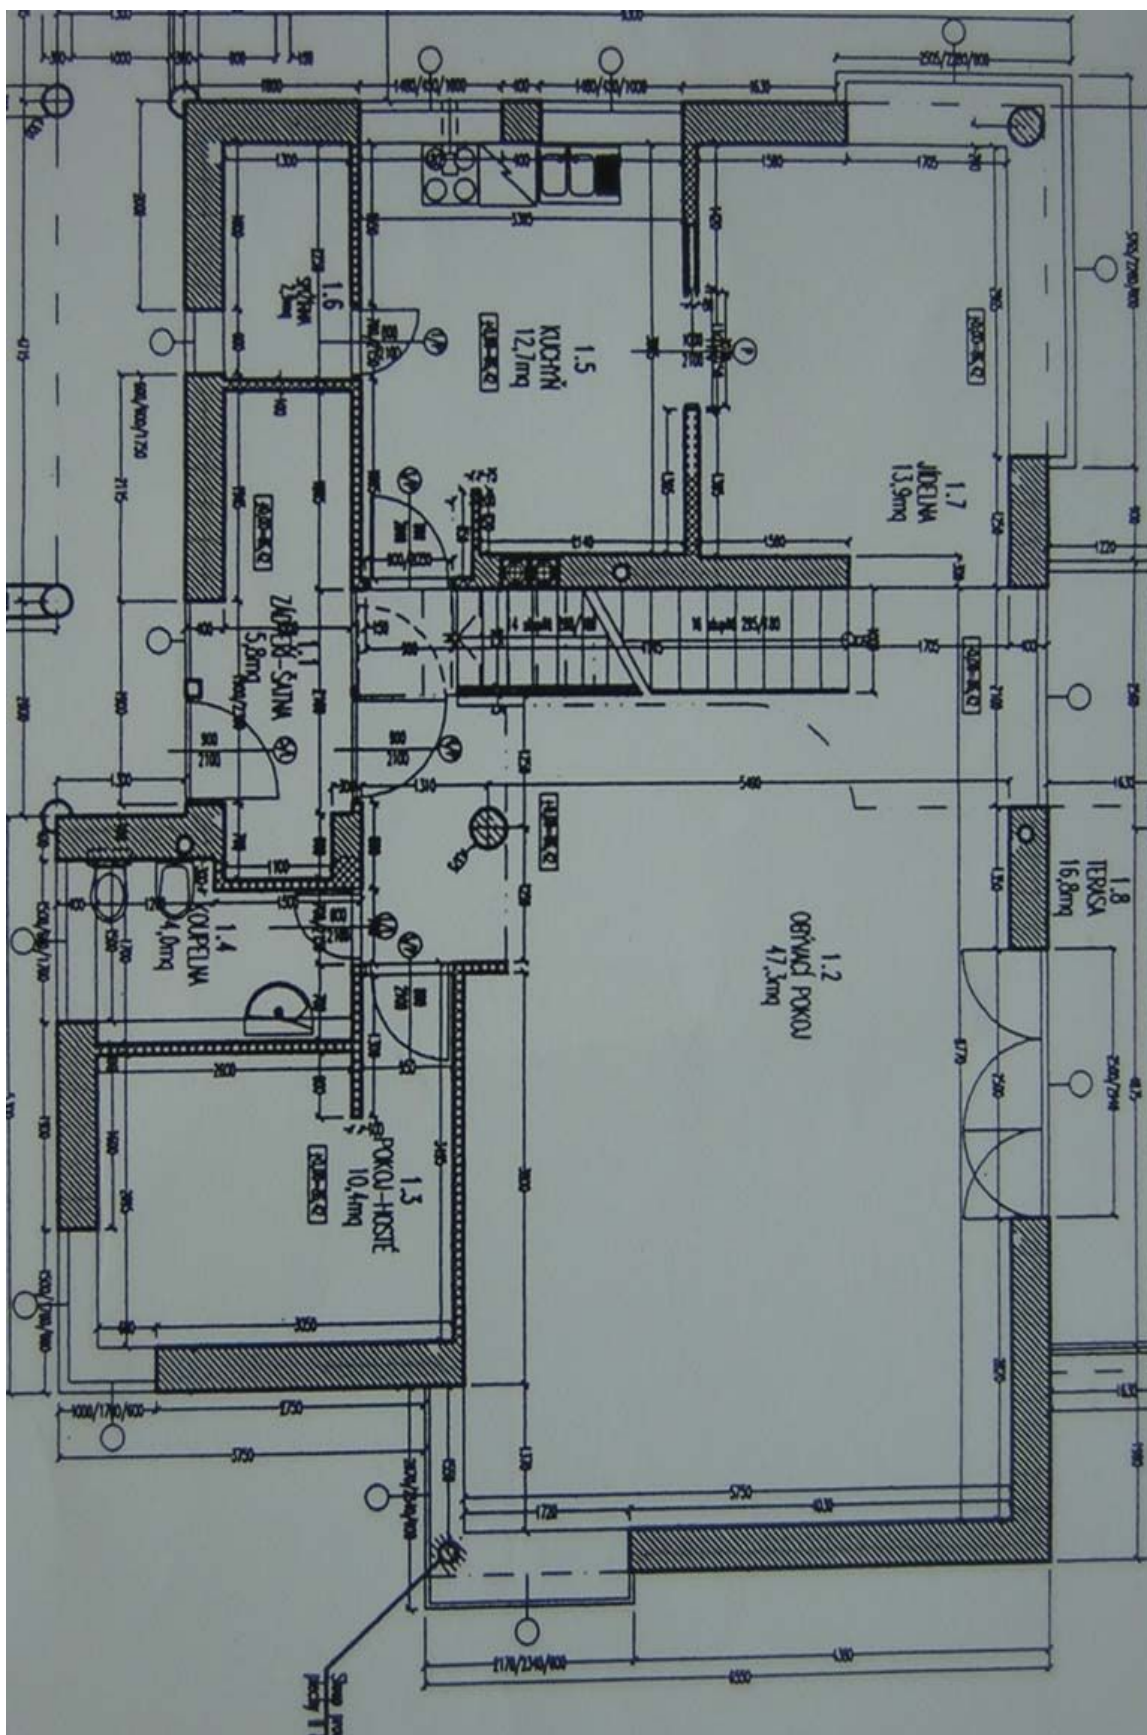

Vila má 6 ložnic a 4 koupelny. Hlavní úroveň domu nabízí prostorný obývací pokoj s jídelnou a přístupem na **terasu**, plně vybavená kuchyň se spíží, ložnice pro hosty / pracovna, koupelna (sprchový kout, toaleta) a vstupní chodba. V patře se ve dvou úrovních nachází galerie, hlavní ložnice s koupelnou (vana, bidet, toaleta), další dvě ložnice se společnou **terasou** a třetí koupelna (vana, toaleta). V úrovni zahrady jsou umístěny další dvě ložnice, koupelna (sprchový kout), kotelná / prádelna, skladové prostory a přístup na zahradu.

Rodinný dům 7+1

315 m², Praha 5, Smíchov, U Starého židovského hřbitova

Pronajato

Rodinný dům 7+1

Pronajato

315 m², Praha 5, Smíchov, U Starého židovského hřbitova

Rodinný dům 7+1

315 m², Praha 5, Smíchov, U Starého židovského hřbitova