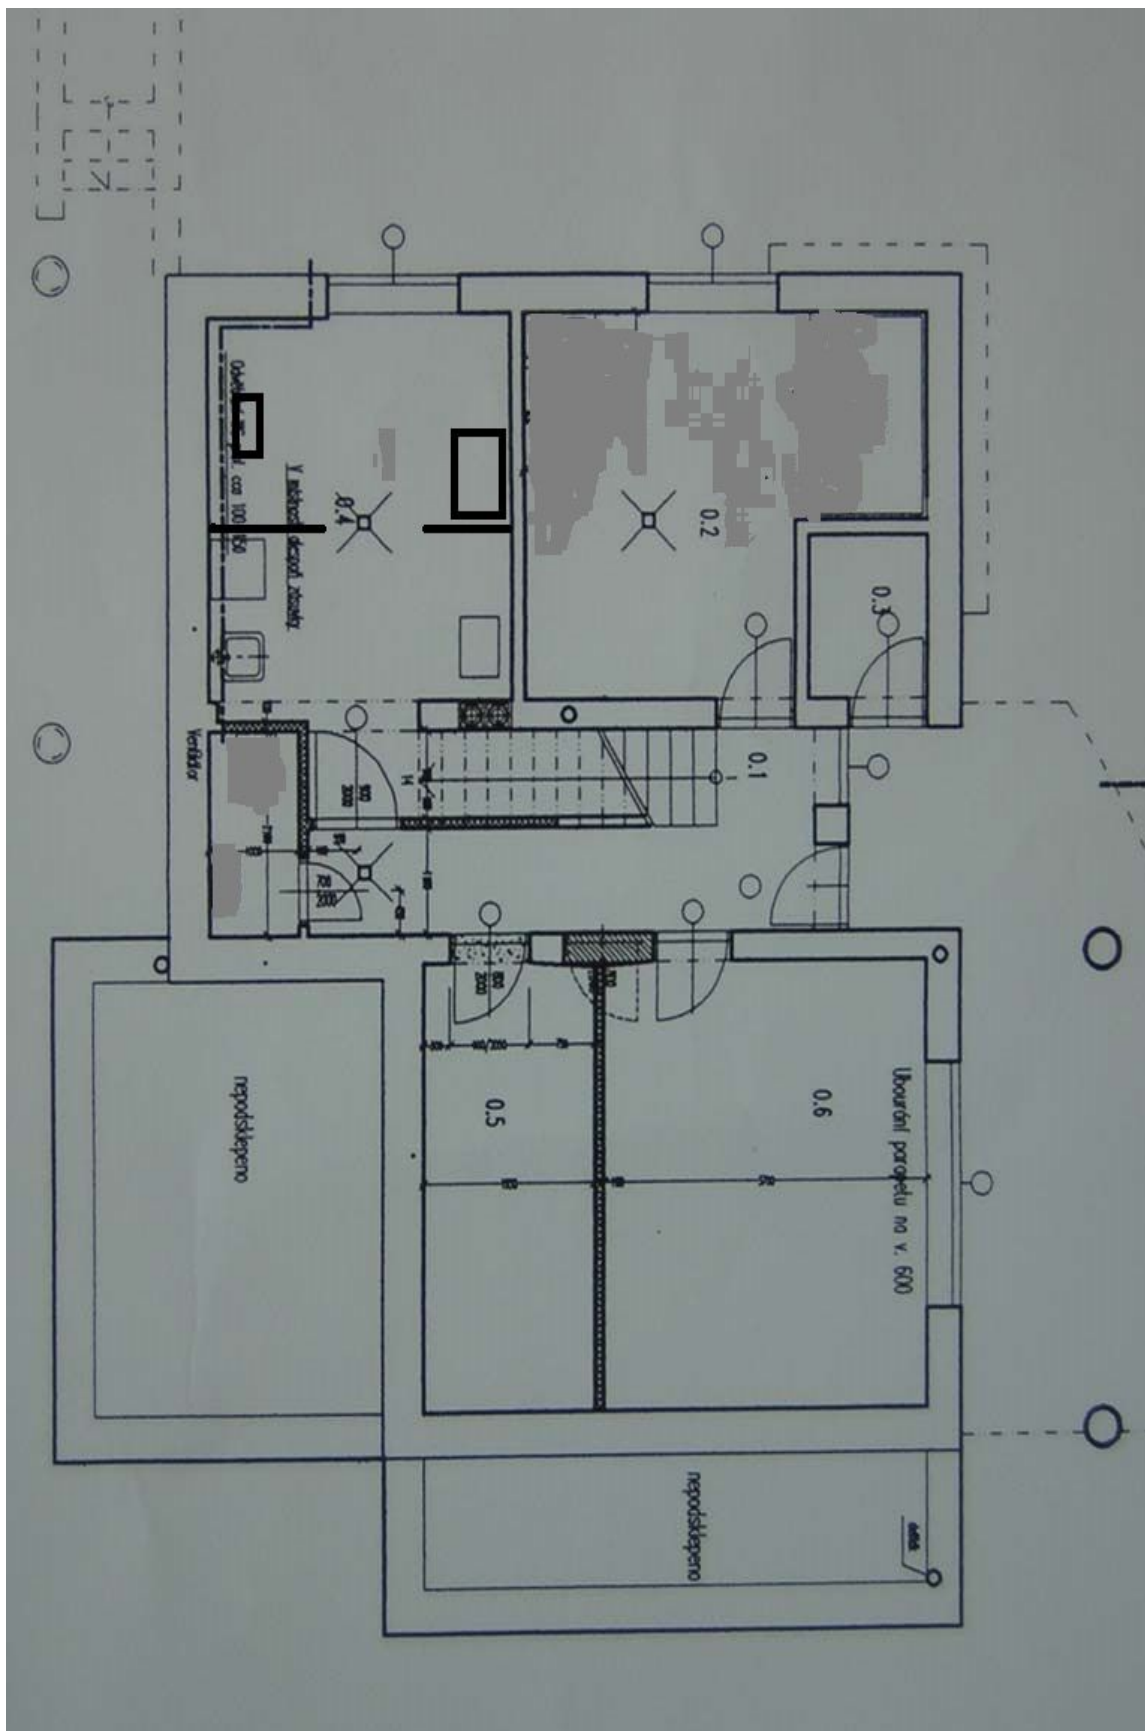

Vila má 6 ložnic a 4 koupelny. Hlavní úroveň domu nabízí prostorný obývací pokoj s jídelnou a přístupem na **terasu**, plně vybavená kuchyň se spíží, ložnice pro hosty / pracovna, koupelna (sprchový kout, toaleta) a vstupní chodba. V patře se ve dvou úrovních nachází galerie, hlavní ložnice s koupelnou (vana, bidet, toaleta), další dvě ložnice se společnou **terasou** a třetí koupelna (vana, toaleta). V úrovni zahrady jsou umístěny další dvě ložnice, koupelna (sprchový kout), kotelná / prádelna, skladové prostory a přístup na zahradu.

Rodinný dům 7+1

315 m², Praha 5, Smíchov, U Starého židovského hřbitova

Pronajato

Rodinný dům 7+1

315 m², Praha 5, Smíchov, U Starého židovského hřbitova

Pronajato

Rodinný dům 7+1

315 m², Praha 5, Smíchov, U Starého židovského hřbitova