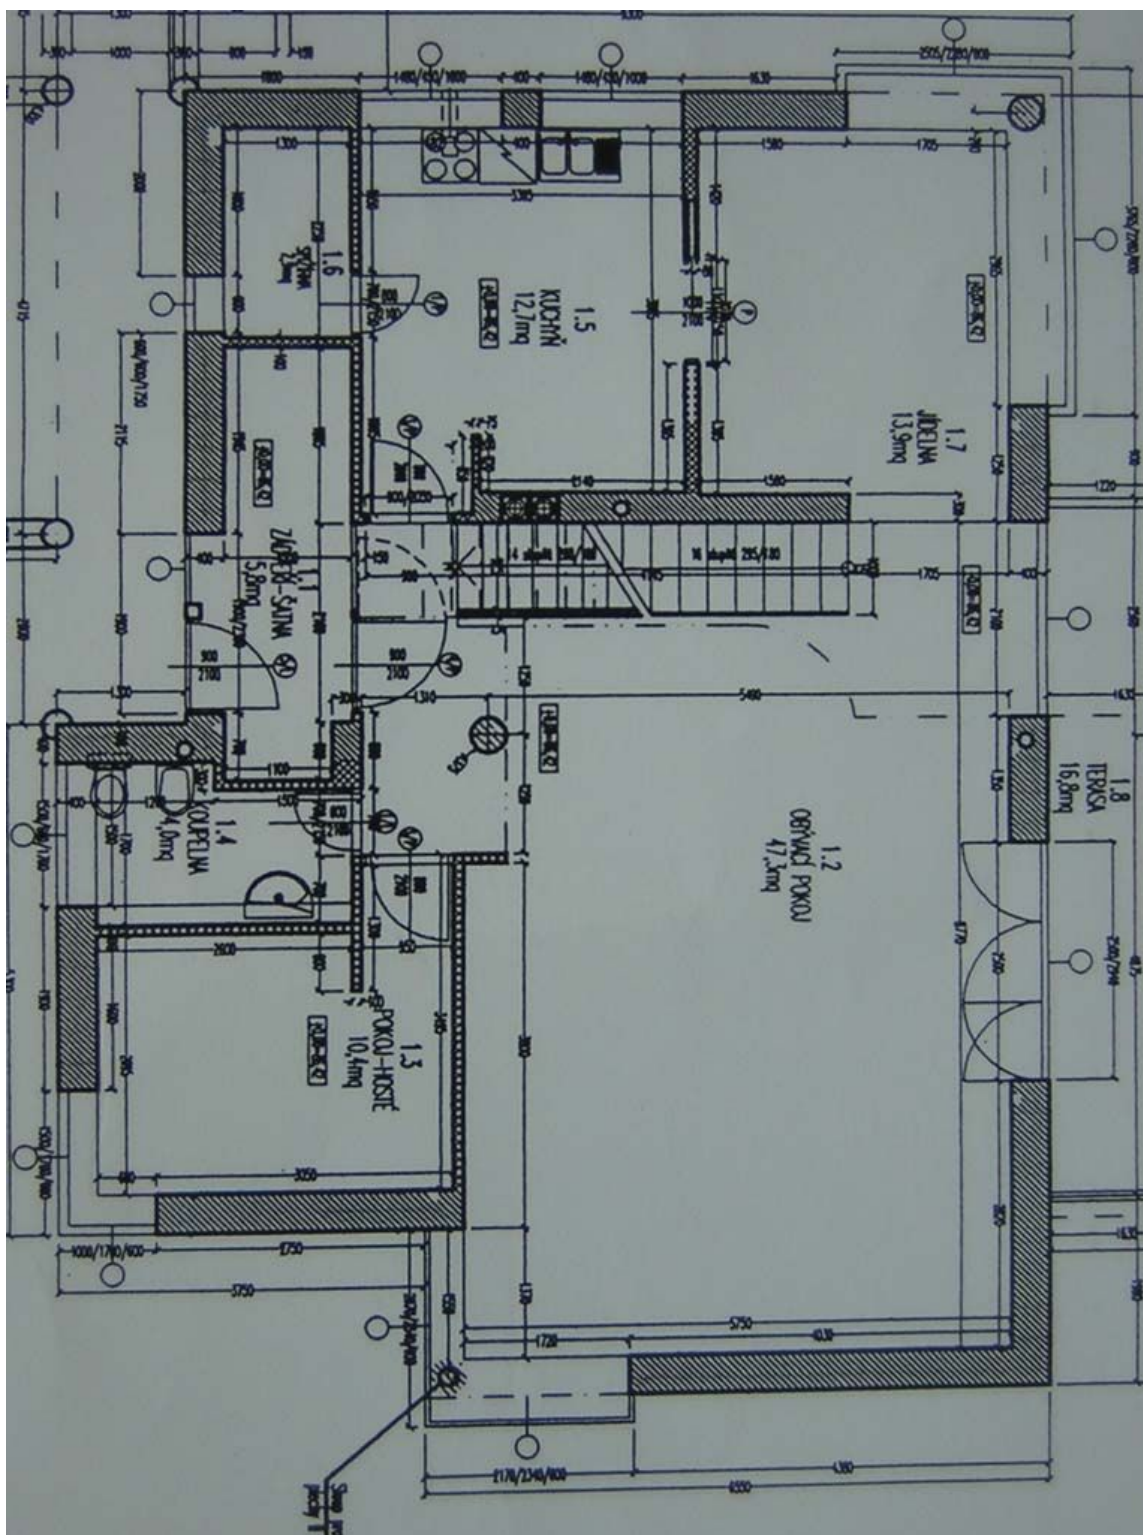

Rodinný dům 7+1

315 m², Praha 5, Smíchov, U Starého židovského hřbitova

Pronajato