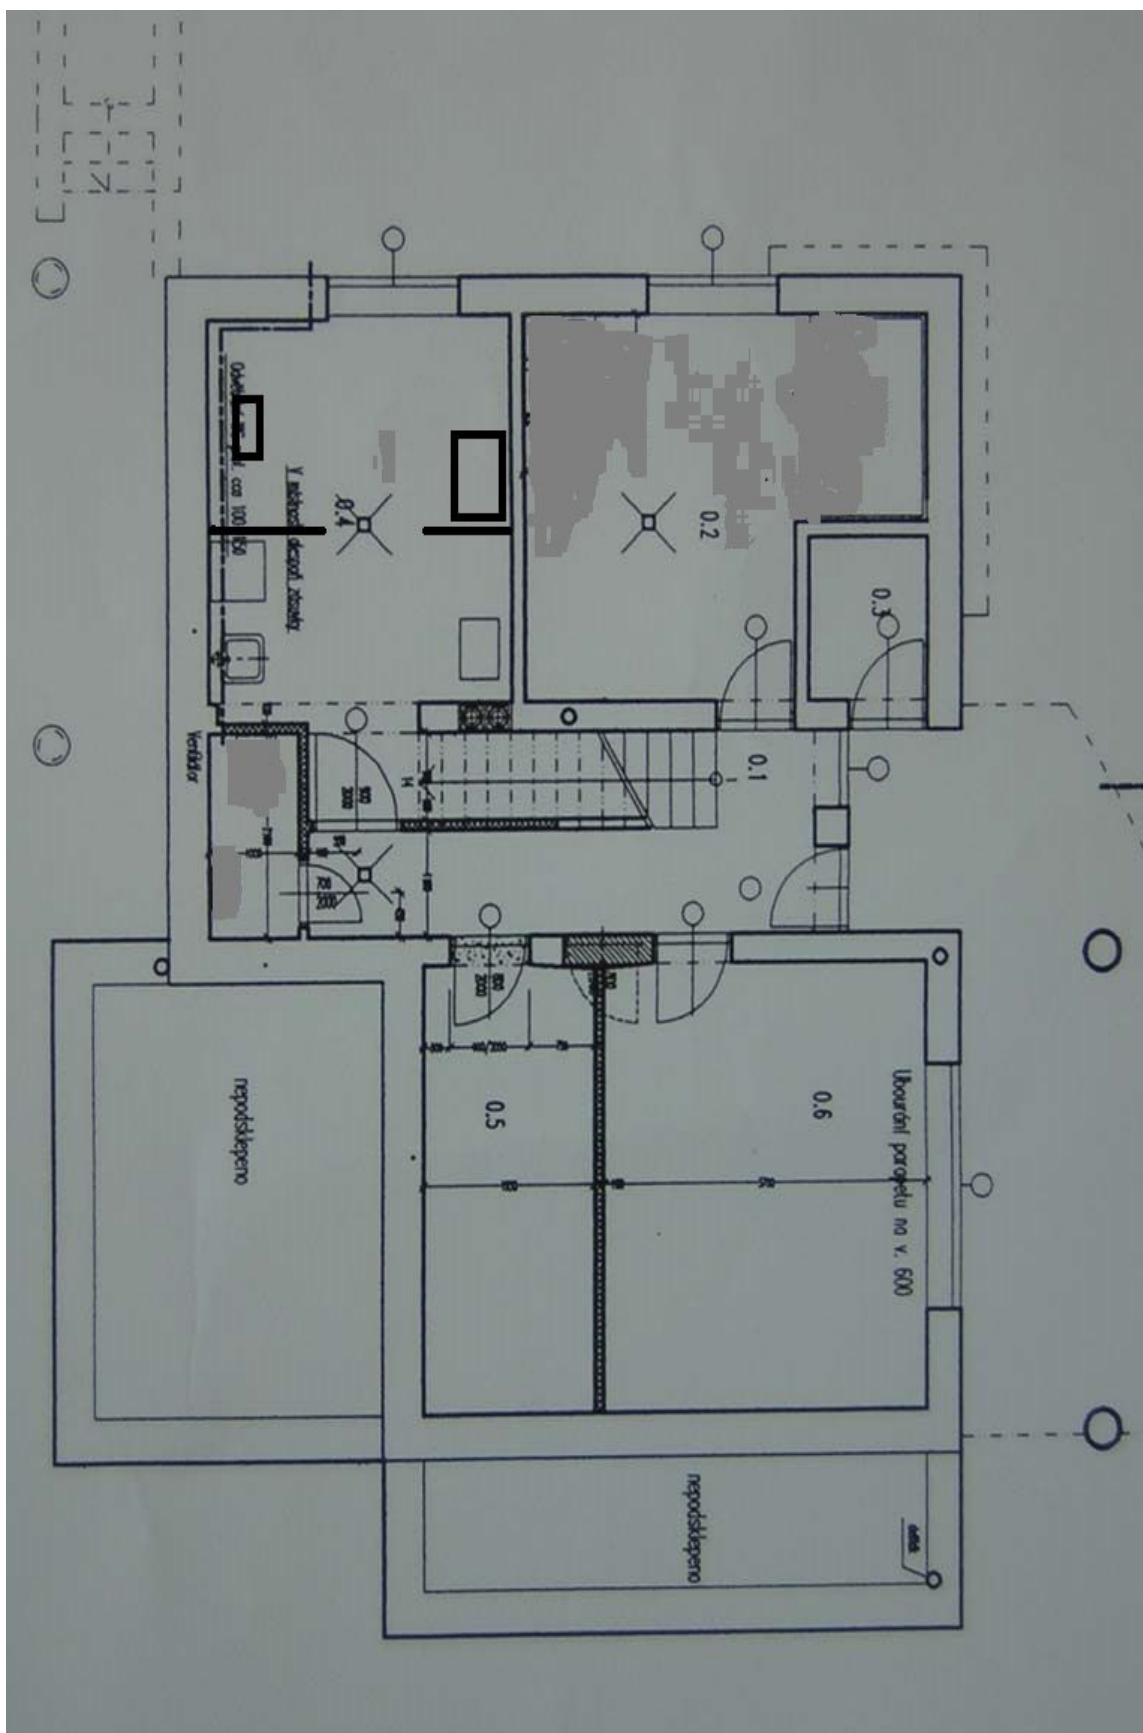

Vila má 6 ložnic a 4 koupelny. Hlavní úroveň domu nabízí prostorný obývací pokoj s jídelnou a přístupem na **terasu**, plně vybavená kuchyň se spíží, ložnice pro hosty / pracovna, koupelna (sprchový kout, toaleta) a vstupní chodba. V patře se ve dvou úrovních nachází galerie, hlavní ložnice s koupelnou (vana, bidet, toaleta), další dvě ložnice se společnou **terasou** a třetí koupelna (vana, toaleta). V úrovni zahrady jsou umístěny další dvě ložnice, koupelna (sprchový kout), kotelná / prádelna, skladové prostory a přístup na zahradu.

Rodinný dům 7+1

315 m², Praha 5, Smíchov, U Starého židovského hřbitova

Pronajato

Rodinný dům 7+1

Pronajato

315 m², Praha 5, Smíchov, U Starého židovského hřbitova

Rodinný dům 7+1

315 m², Praha 5, Smíchov, U Starého židovského hřbitova