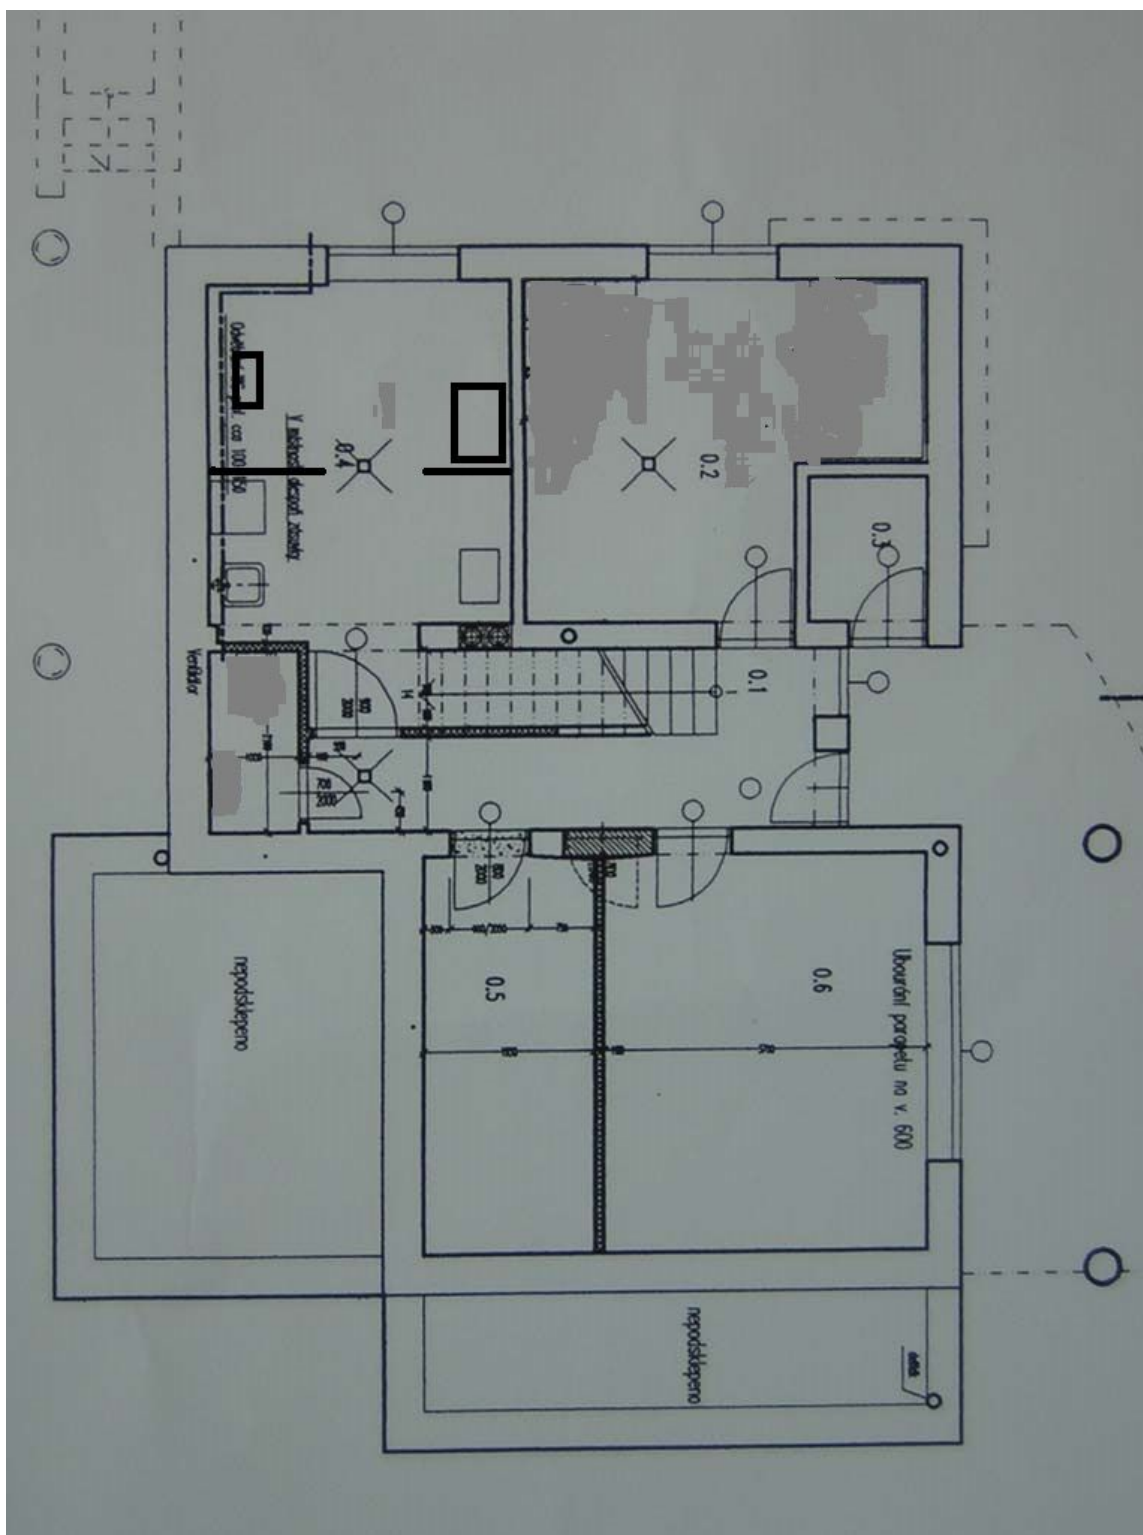

Vila má 6 ložnic a 4 koupelny. Hlavní úroveň domu nabízí prostorný obývací pokoj s jídelnou a přístupem na **terasu**, plně vybavená kuchyň se spíží, ložnice pro hosty / pracovna, koupelna (sprchový kout, toaleta) a vstupní chodba. V patře se ve dvou úrovních nachází galerie, hlavní ložnice s koupelnou (vana, bidet, toaleta), další dvě ložnice se společnou **terasou** a třetí koupelna (vana, toaleta). V úrovni zahrady jsou umístěny další dvě ložnice, koupelna (sprchový kout), kotelná / prádelna, skladové prostory a přístup na zahradu.

Rodinný dům 7+1

315 m², Praha 5, Smíchov, U Starého židovského hřbitova

Pronajato

Rodinný dům 7+1

315 m², Praha 5, Smíchov, U Starého židovského hřbitova

Pronajato

Rodinný dům 7+1

Pronajato

315 m², Praha 5, Smíchov, U Starého židovského hřbitova

Rodinný dům 7+1

315 m², Praha 5, Smíchov, U Starého židovského hřbitova

Pronajato