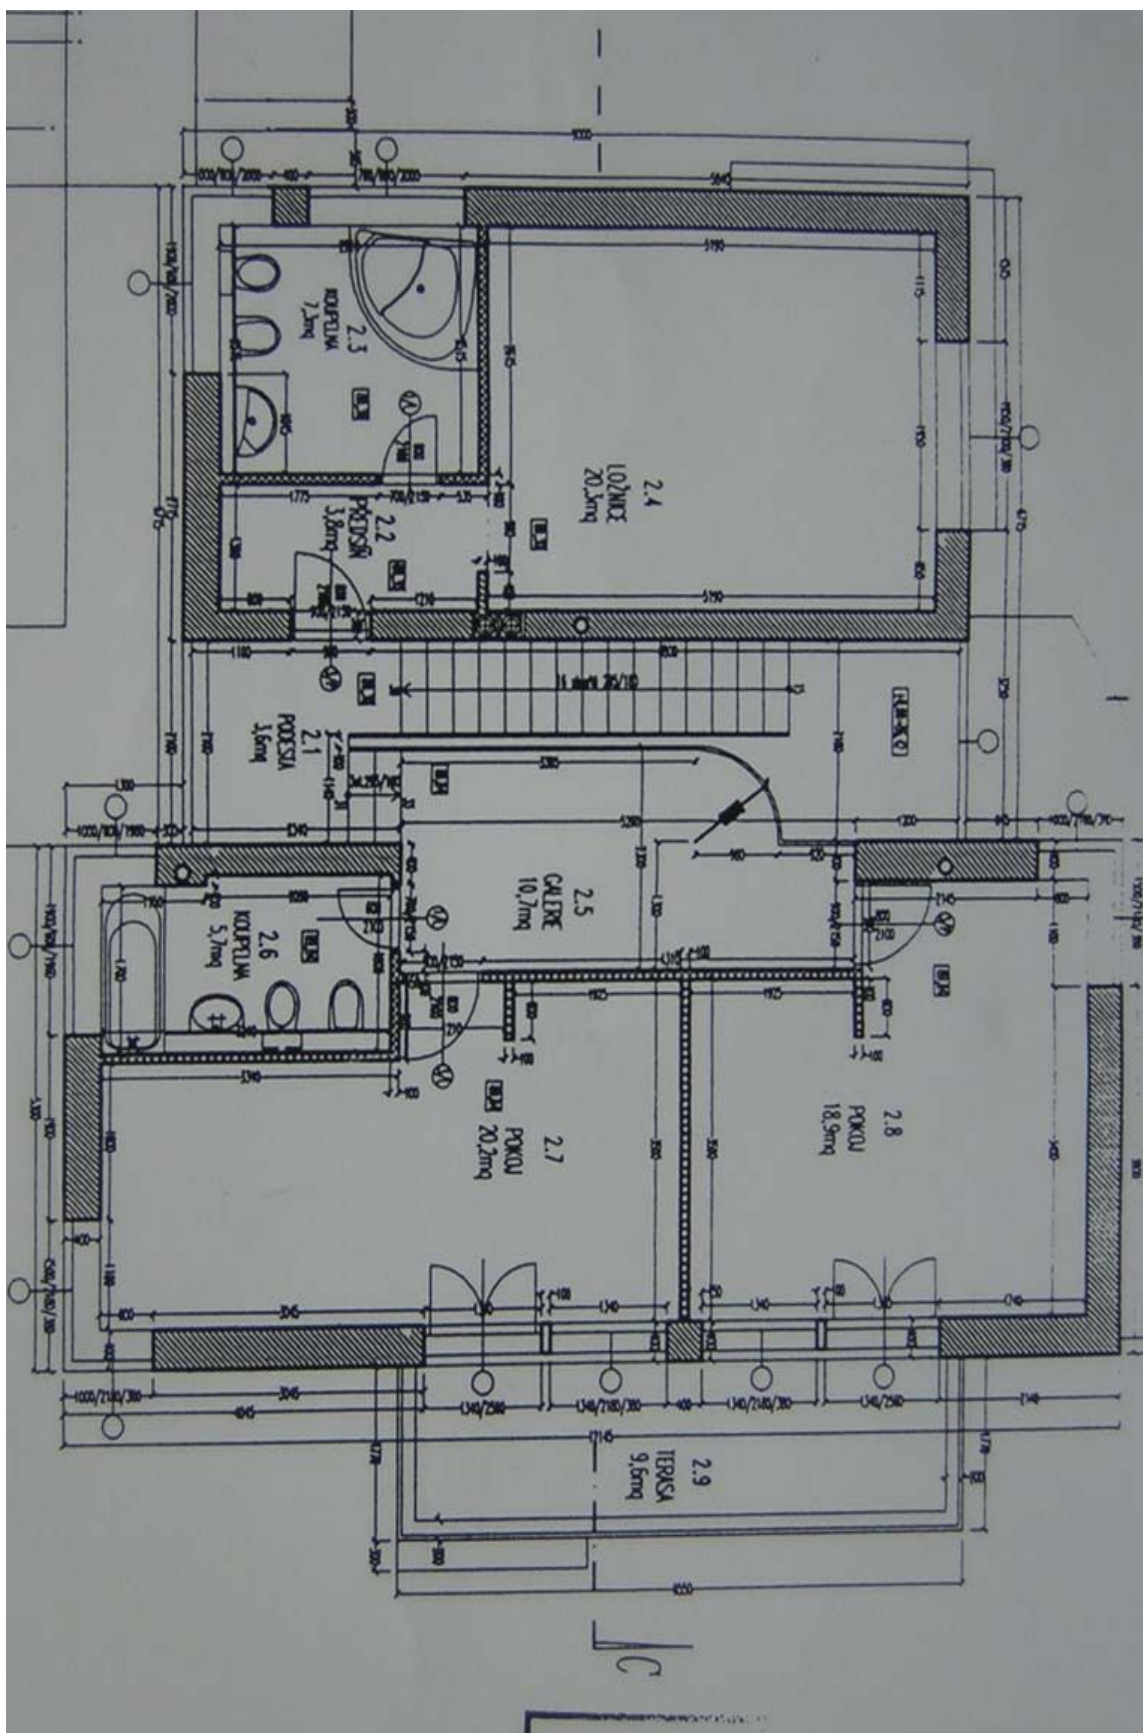

Rodinný dům 7+1

315 m², Praha 5, Smíchov, U Starého židovského hřbitova

Pronajato