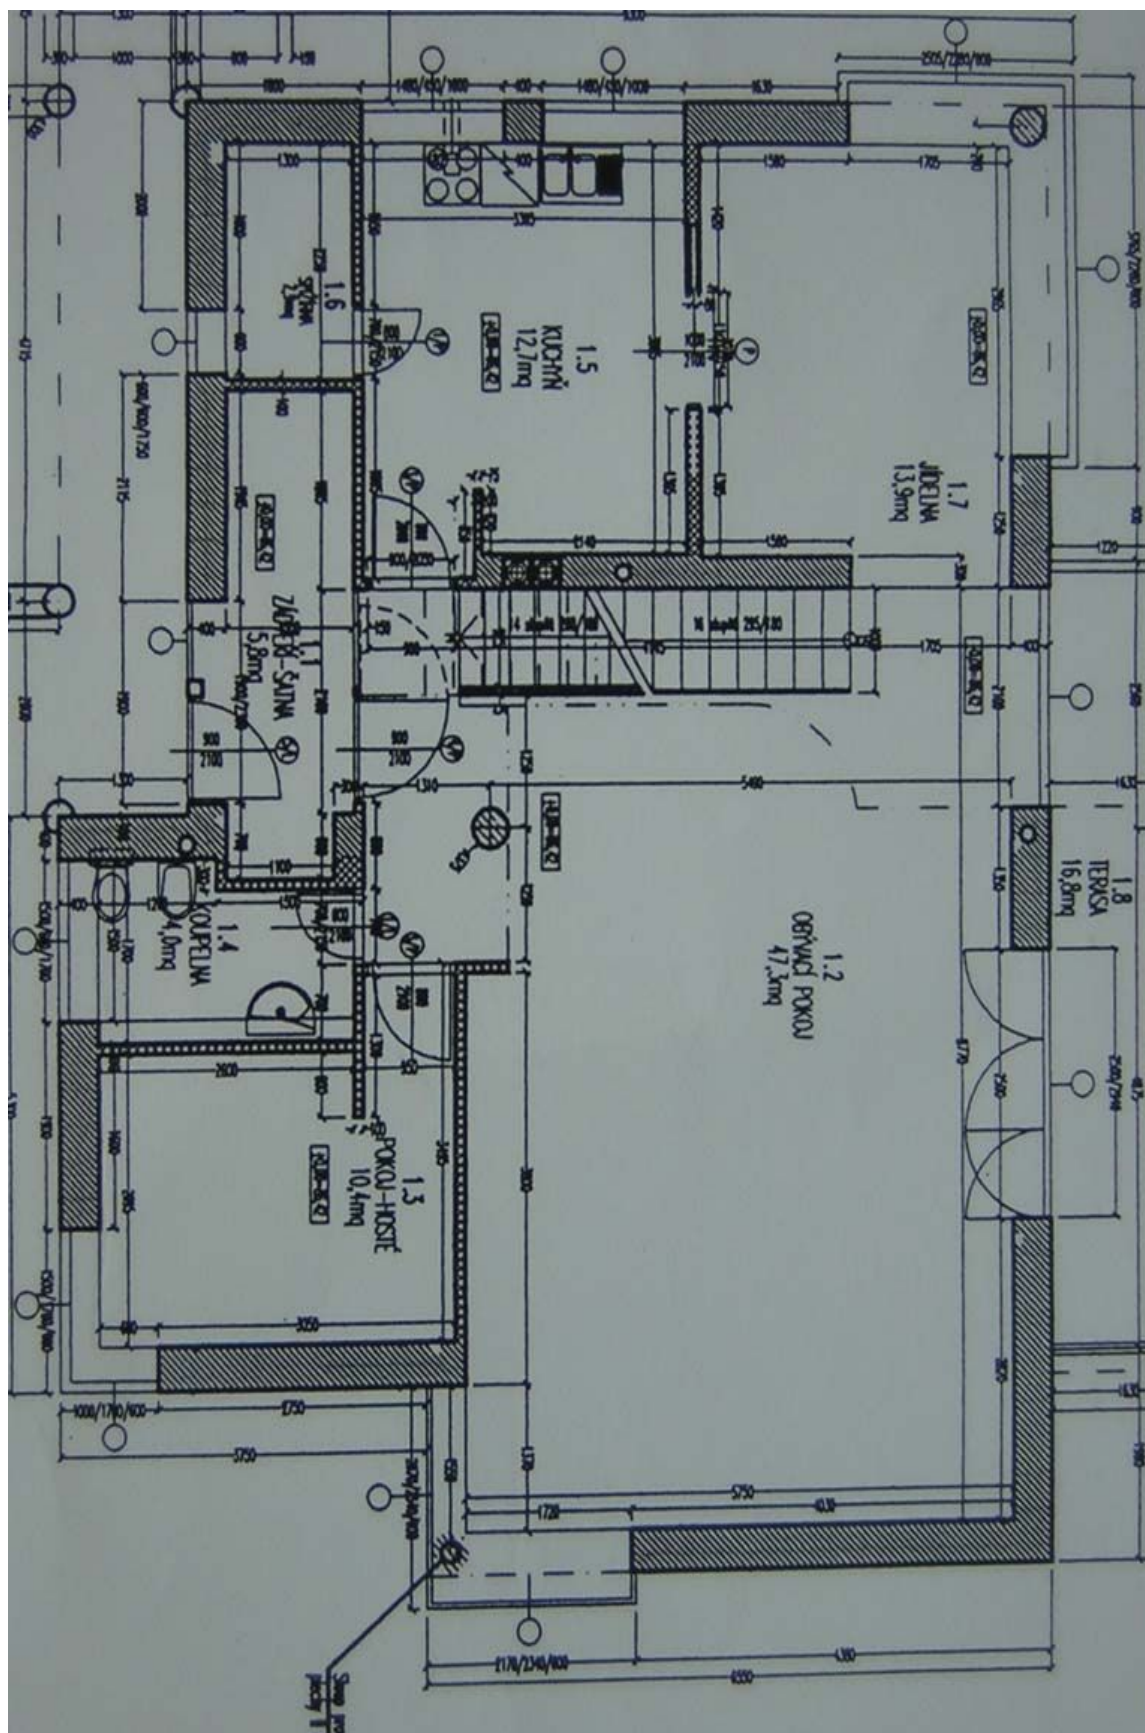

Rodinný dům 7+1

Pronajato

315 m², Praha 5, Smíchov, U Starého židovského hřbitova