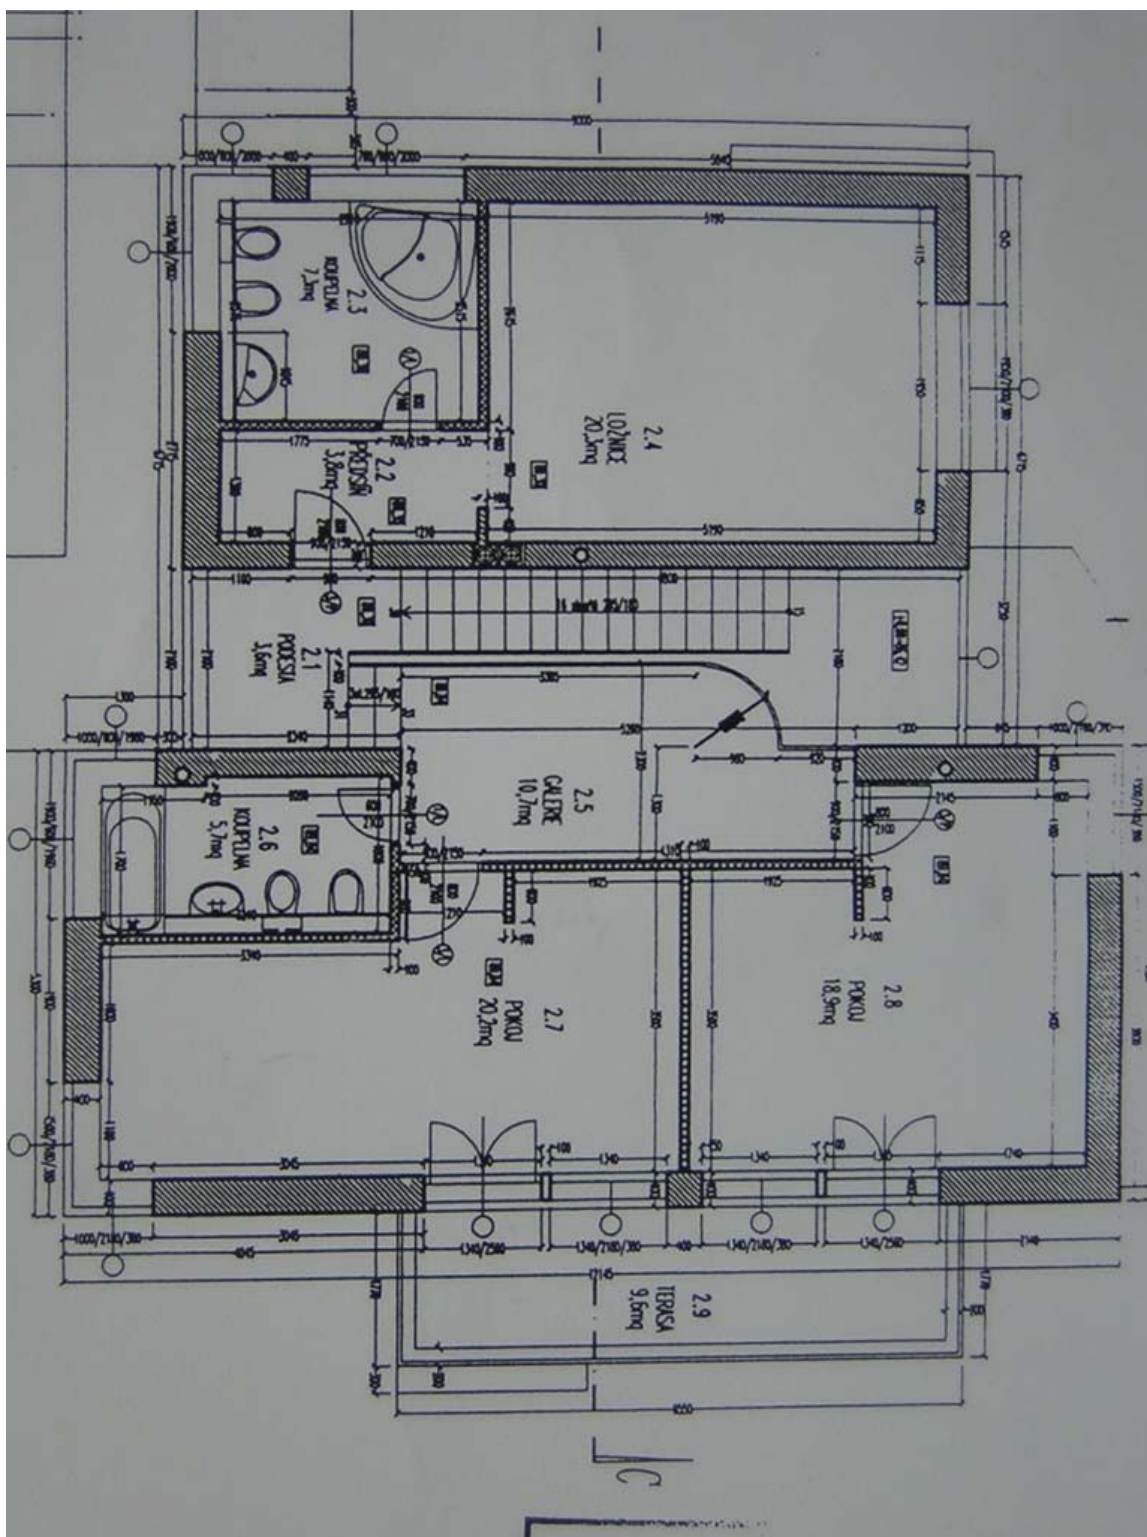

Vila má 6 ložnic a 4 koupelny. Hlavní úroveň domu nabízí prostorný obývací pokoj s jídelnou a přístupem na **terasu**, plně vybavená kuchyň se spíží, ložnice pro hosty / pracovna, koupelna (sprchový kout, toaleta) a vstupní chodba. V patře se ve dvou úrovních nachází galerie, hlavní ložnice s koupelnou (vana, bidet, toaleta), další dvě ložnice se společnou **terasou** a třetí koupelna (vana, toaleta). V úrovni zahrady jsou umístěny další dvě ložnice, koupelna (sprchový kout), kotelná / prádelna, skladové prostory a přístup na zahradu.

Rodinný dům 7+1

315 m², Praha 5, Smíchov, U Starého židovského hřbitova

Pronajato

Rodinný dům 7+1

315 m², Praha 5, Smíchov, U Starého židovského hřbitova

Pronajato

Rodinný dům 7+1

Pronajato

315 m², Praha 5, Smíchov, U Starého židovského hřbitova

Rodinný dům 7+1

315 m², Praha 5, Smíchov, U Starého židovského hřbitova

Pronajato