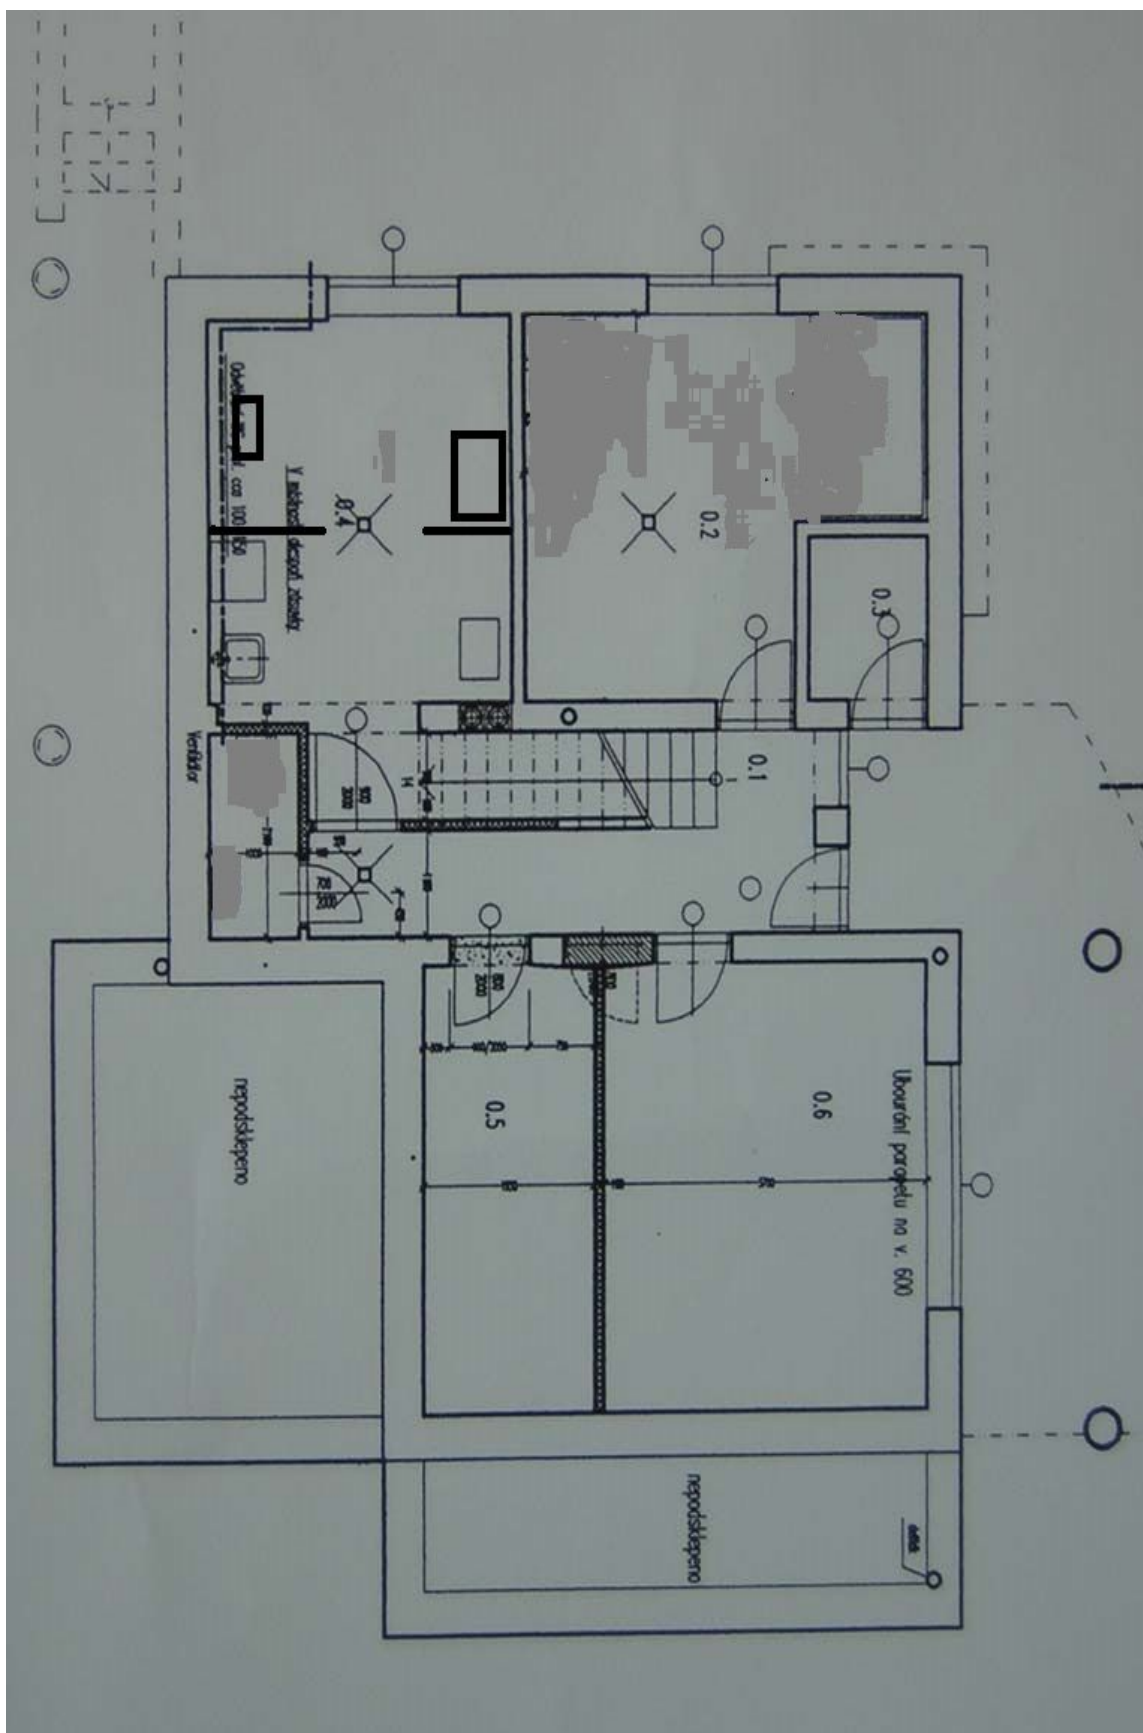

Vila má 6 ložnic a 4 koupelny. Hlavní úroveň domu nabízí prostorný obývací pokoj s jídelnou a přístupem na **terasu**, plně vybavená kuchyň se spíží, ložnice pro hosty / pracovna, koupelna (sprchový kout, toaleta) a vstupní chodba. V patře se ve dvou úrovních nachází galerie, hlavní ložnice s koupelnou (vana, bidet, toaleta), další dvě ložnice se společnou **terasou** a třetí koupelna (vana, toaleta). V úrovni zahrady jsou umístěny další dvě ložnice, koupelna (sprchový kout), kotelná / prádelna, skladové prostory a přístup na zahradu.

Rodinný dům 7+1

315 m², Praha 5, Smíchov, U Starého židovského hřbitova

Pronajato

Rodinný dům 7+1

315 m², Praha 5, Smíchov, U Starého židovského hřbitova

Pronajato

Rodinný dům 7+1

315 m², Praha 5, Smíchov, U Starého židovského hřbitova