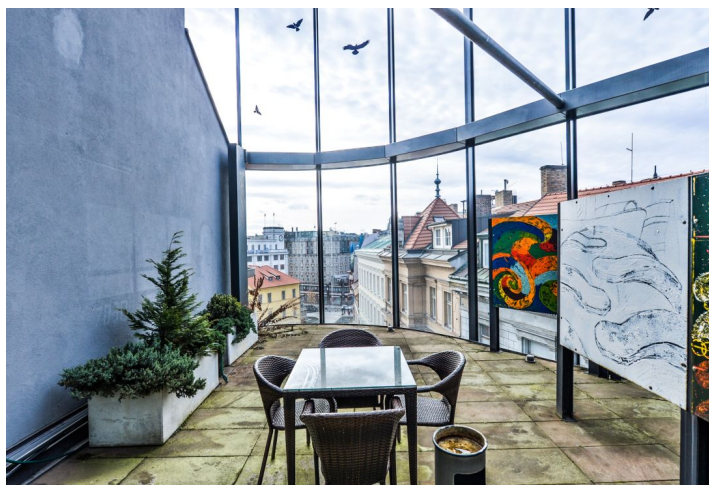

Kancelářské prostory

Praha 1, Nové Město, Václavské nám.

Pronajato