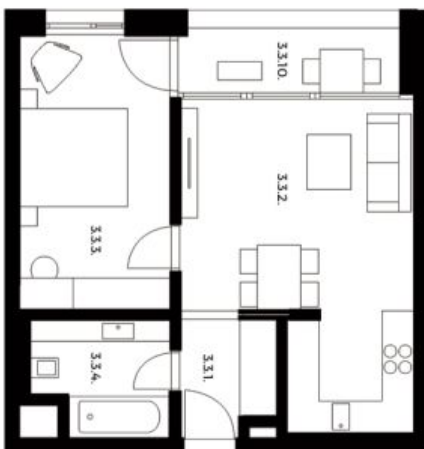

Byt 2+kk

48 m², Praha 8, Karlín, Pernerova

Prodáno

Byt 2+kk

48 m², Praha 8, Karlín, Pernerova

Prodáno

Celková plocha	53 m ²
Podlahová plocha*	48 m ²
Lodžie	5 m ²
Parkování	Ano
Garáž	Ano
Sklep	Ano
PENB	B
Referenční číslo	28665

Kolaudace je plánována na prosinec 2019.

Interiér 48 m², lodžie 5,12 m², sklep 3,53 m².

* Výměra jednotky dle občanského zákoníku.

Plocha je tvořena součtem celé plochy jednotky a ohraničená obvodovými zdmi.

Byt 2+kk

48 m², Praha 8, Karlín, Pernerova

Prodáno

PRAGA

Residence

BYT 3.3. 2+KK | 3 NP

Č.M.	NAZEV MÍSTNOSTI	PLOCHA M ²
3.3.1.	PŘEDSÍŇ	3,68
3.3.2.	OBYTNÝ PROSTOR + KK	21,82
3.3.3.	LOŽNICE	14,03
3.3.4.	KOUPELNA+WC	5,16
	OSTATNÍ PLOCHY A PŘÍČKY	3,31
	CELKOVÁ PLOCHA BYTU*	4,8
3.3.10.	LODŽIE	5,12
3.3.3.	SKLEP	3,53