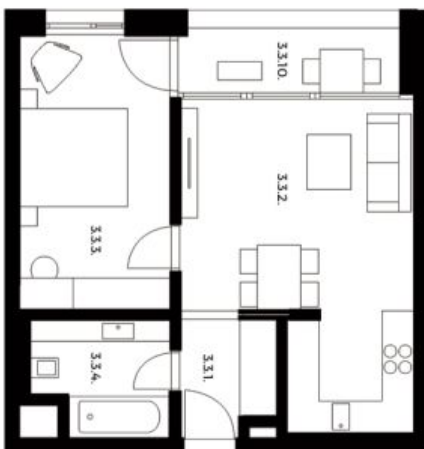

Byt 2+kk

48 m², Praha 8, Karlín, Pernerova

Prodáno

Byt 2+kk

48 m², Praha 8, Karlín, Pernerova

Prodáno

Celková plocha	53 m ²
Podlahová plocha*	48 m ²
Lodžie	5 m ²
Parkování	Ano
Garáž	Ano
Sklep	Ano
PENB	B
Referenční číslo	28665

Kolaudace je plánována na prosinec 2019.

Interiér 48 m², lodžie 5,12 m², sklep 3,53 m².

* Výměra jednotky dle občanského zákoníku.

Plocha je tvořena součtem celé plochy jednotky a ohraničená obvodovými zdmi.

Byt 2+kk

48 m², Praha 8, Karlín, Pernerova

Prodáno

PRAGA
Residence

BYT 3.3. 2+KK | 3 NP

Č.M.	NAZEV MÍSTNOSTI	PLOCHA M ²
3.3.1.	PŘEDSÍŇ	3,68
3.3.2.	OBYTNÝ PROSTOR + KK	21,82
3.3.3.	LOŽNICE	14,03
3.3.4.	KOUPELNA+W.C	5,16
	OSTATNÍ PLOCHY A PŘÍČKY	3,31
	CELKOVÁ PLOCHA BYTU*	4,8
3.3.10.	LODŽIE	5,12
3.3.3.	SKLEP	3,53