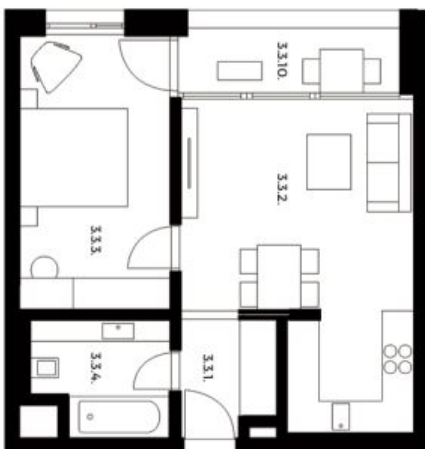

Kolaudace je plánována na prosinec 2019.

Interiér 48 m², lodžie 5,12 m², sklep 3,53 m².

* Výměra jednotky dle občanského zákoníku.

Plocha je tvořena součtem celé plochy jednotky a ohraničená obvodovými zdmi.

Byt 2+kk

48 m², Praha 8, Karlín, Pernerova

Prodáno

PRAGA
Residence

BYT 3.3. 2+KK | 3 NP

Č.M.	NAZEV MÍSTNOSTI	PLOCHA M ²
3.3.1.	PŘEDSÍŇ	3,68
3.3.2.	OBYTNÝ PROSTOR + KK	21,82
3.3.3.	LOŽNICE	14,03
3.3.4.	KOUPELNA+WC	5,16
	OSTATNÍ PLOCHY A PŘÍČKY	3,31
	CELKOVÁ PLOCHA BYTU*	4,8
3.3.10.	LODŽIE	5,12
3.3.3.	SKLEP	3,53