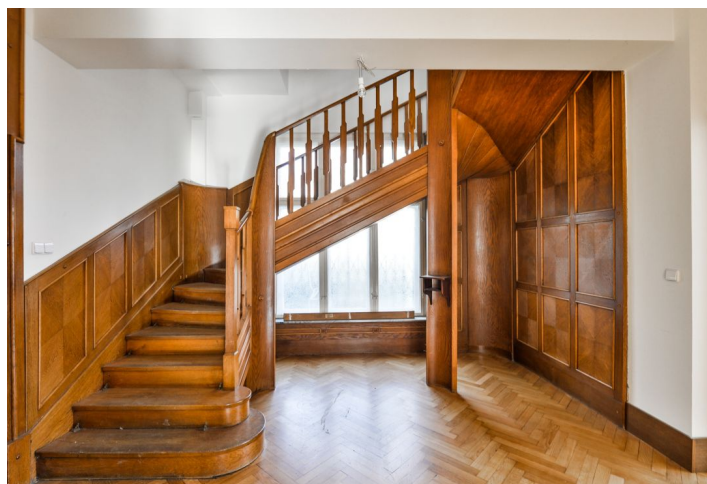

Rodinný dům 8+1

322 m², Praha 5, Smíchov, Pod Klikovkou

Pronajato