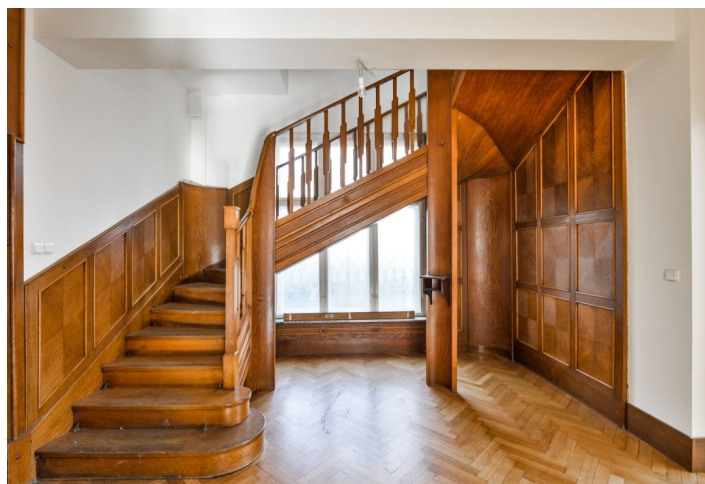

Rodinný dům 8+1

322 m², Praha 5, Smíchov, Pod Klikovkou

Pronajato