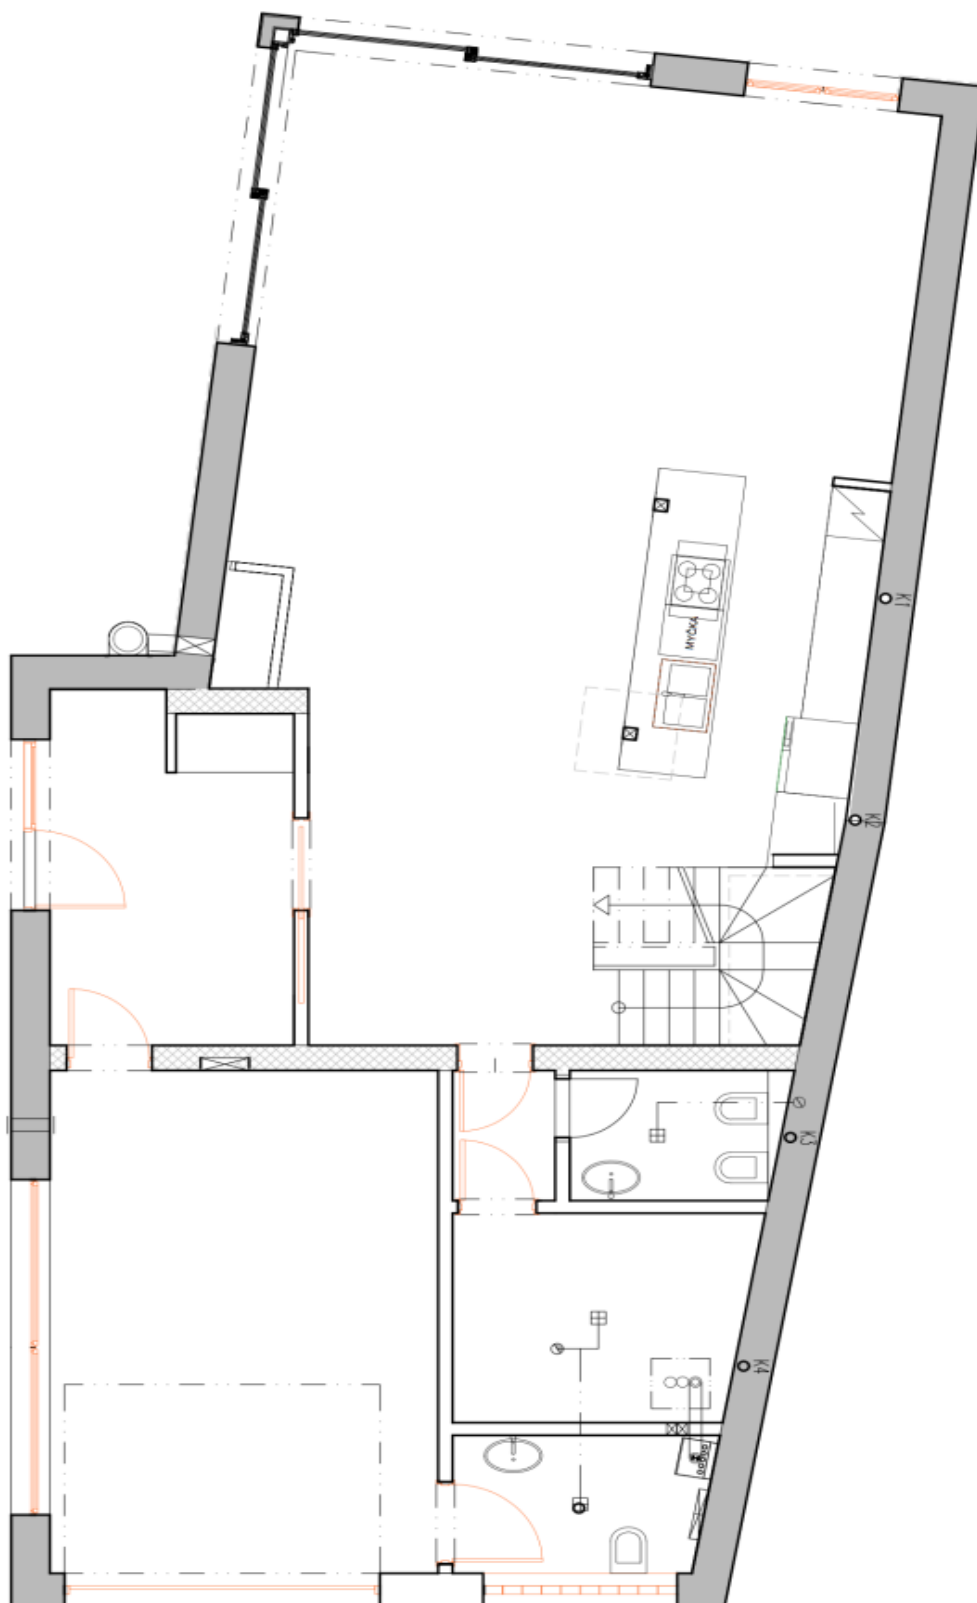

Přízemí domu nabízí prostorný obývací pokoj s plně vybavenou kuchyní, jídelnou a vstupy na terasu a do zahrady, dále prádelnu, toaletu a vstupní halu s přístupem do garáže. V patře je umístěno 5 ložnic s francouzskými okny, 2 koupelny (jedna plně vybavená, druhá se sprchovým koutem a toaletou), vybavená šatna a toaleta pro hosty.

Rodinný dům 6+kk

332 m², Praha 4, Kunratice, Velenická

Pronajato

Rodinný dům 6+kk

332 m², Praha 4, Kunratice, Velenická

Pronajato