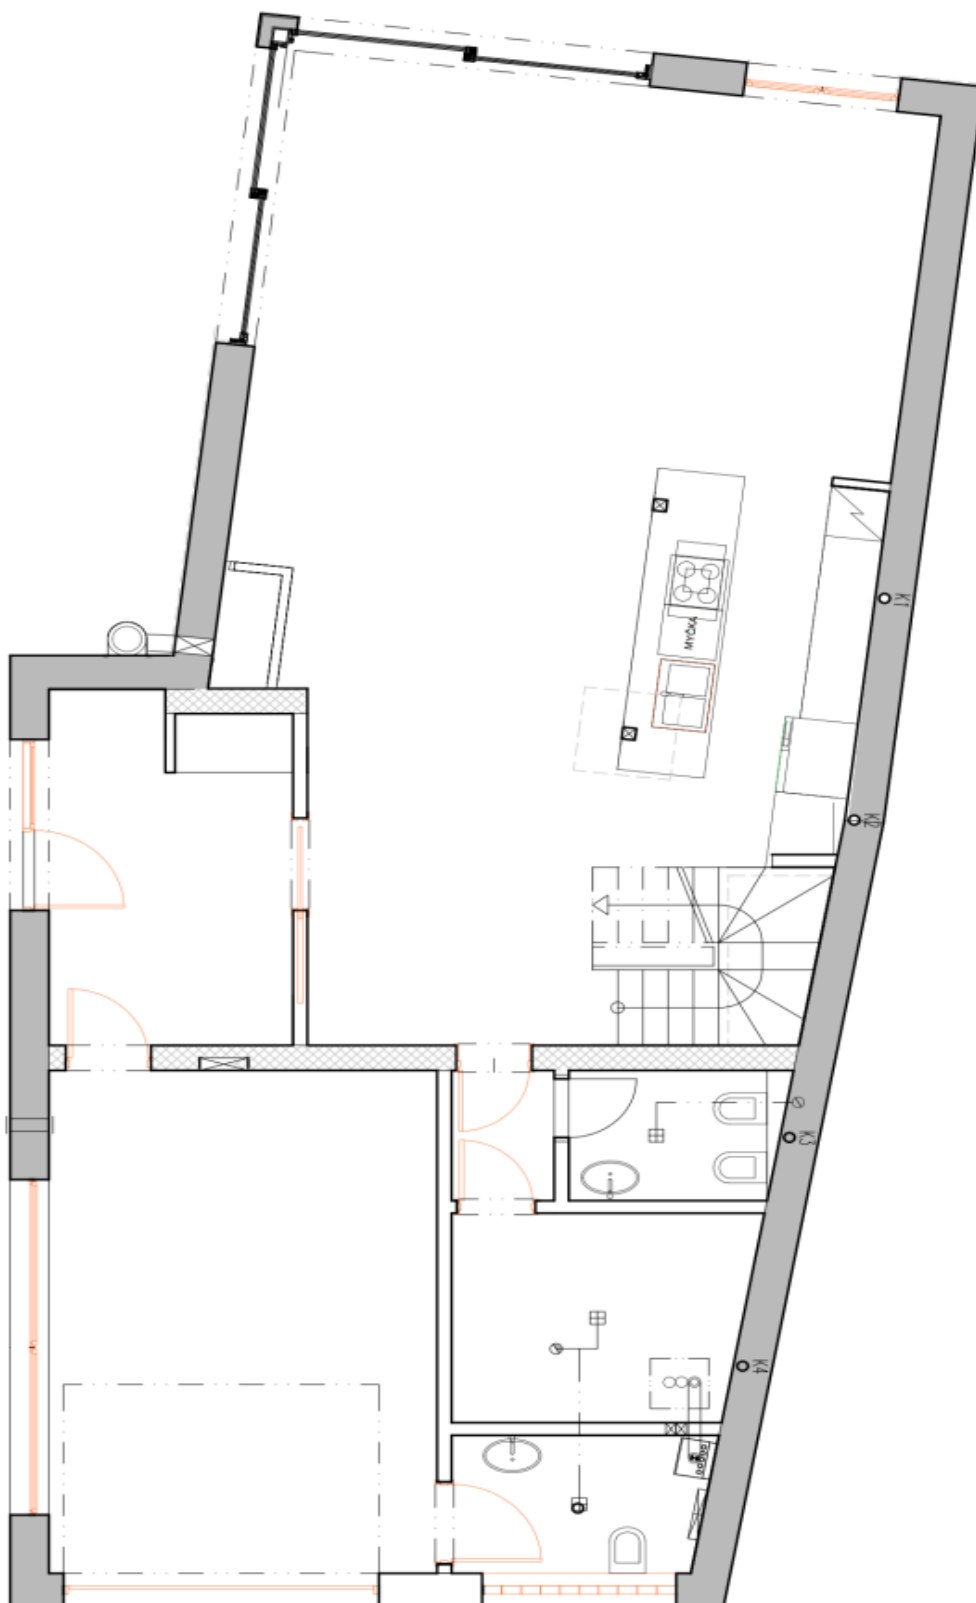

Rodinný dům 6+kk

332 m², Praha 4, Kunratice, Velenická

Pronajato