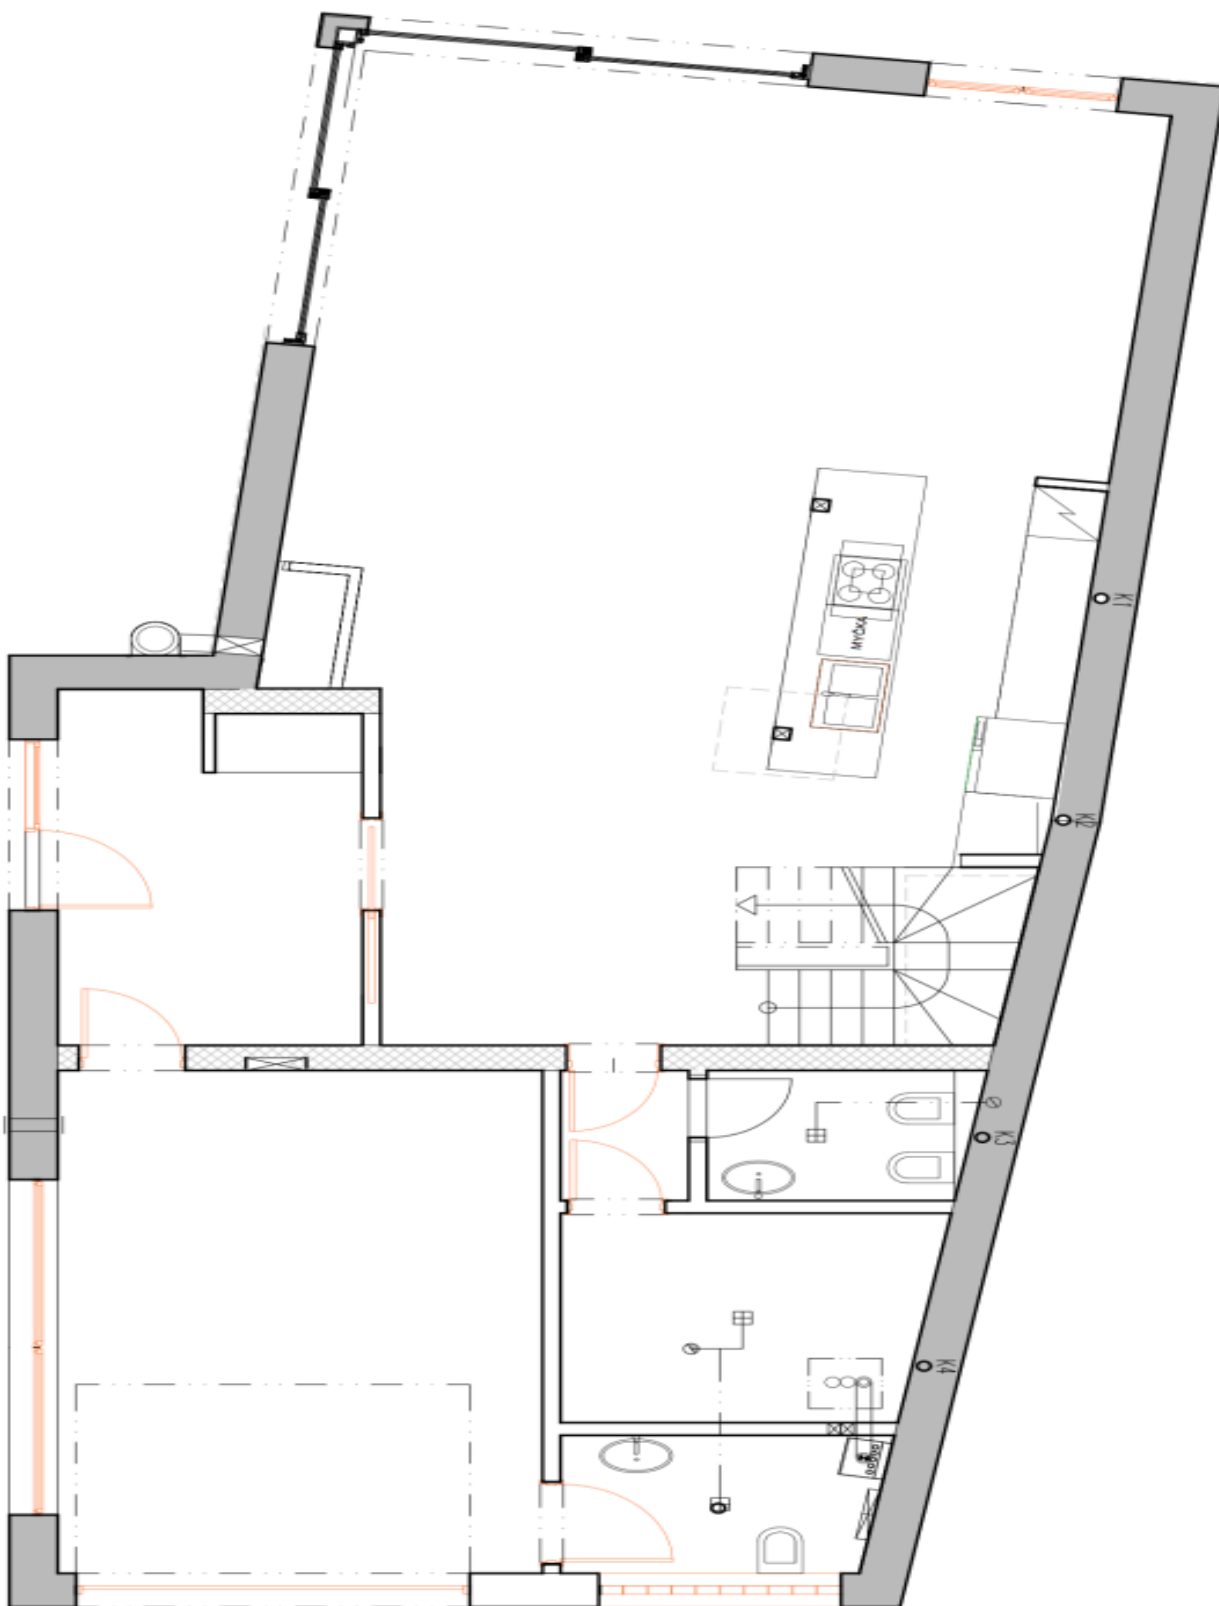

Přízemí domu nabízí prostorný obývací pokoj s plně vybavenou kuchyní, jídelnou a vstupy na terasu a do zahrady, dále prádelnu, toaletu a vstupní halu s přístupem do garáže. V patře je umístěno 5 ložnic s francouzskými okny, 2 koupelny (jedna plně vybavená, druhá se sprchovým koutem a toaletou), vybavená šatna a toaleta pro hosty.

Rodinný dům 6+kk

332 m², Praha 4, Kunratice, Velenická

Pronajato

Rodinný dům 6+kk

332 m², Praha 4, Kunratice, Velenická

Pronajato