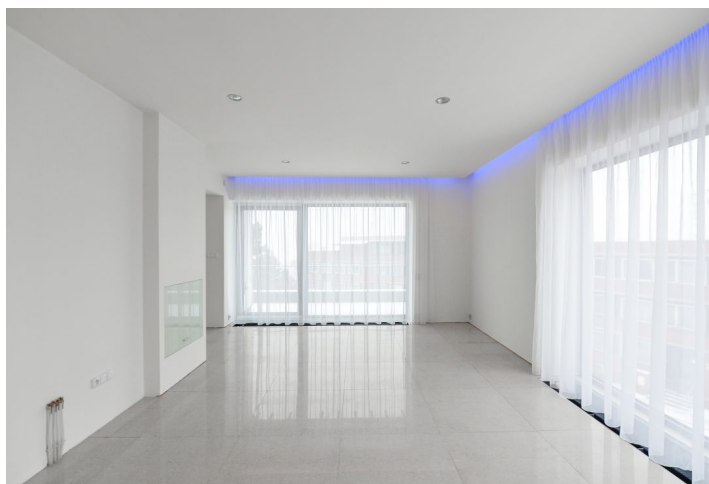

Byt 3+kk

117 m², Praha 6, Dejvice, Na Míčánce

Pronajato