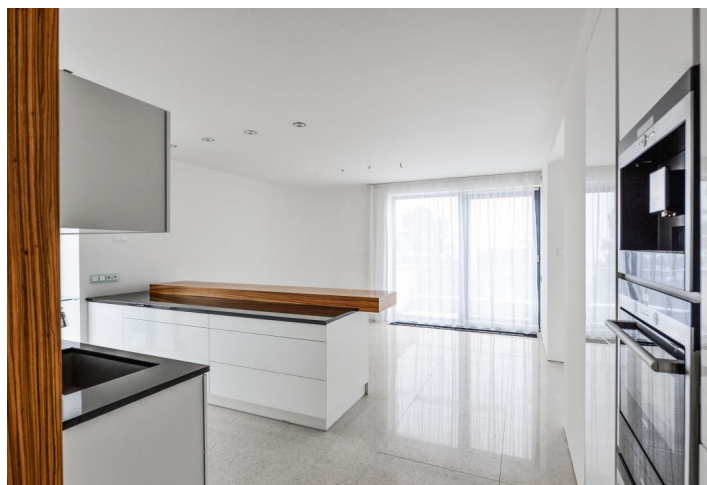

Byt 3+kk

117 m², Praha 6, Dejvice, Na Míčánce

Pronajato