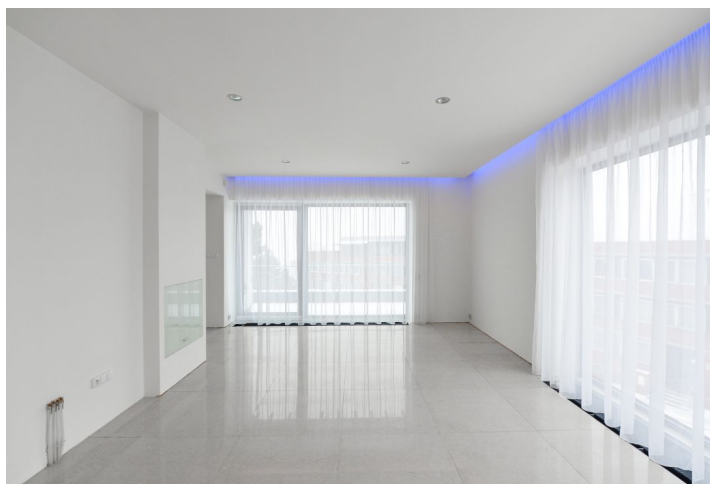

Byt 3+kk

117 m², Praha 6, Dejvice, Na Míčánce

Pronajato