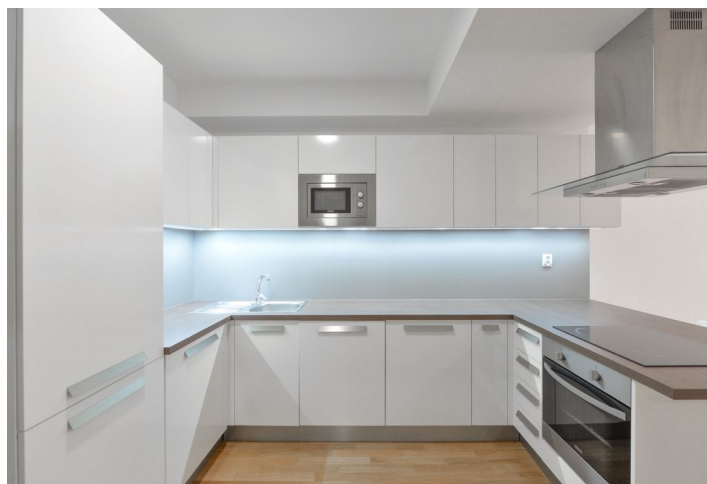

Byt 2+kk

42 m², Praha 8, Karlín, Za Karlínským přístavem

Pronajato