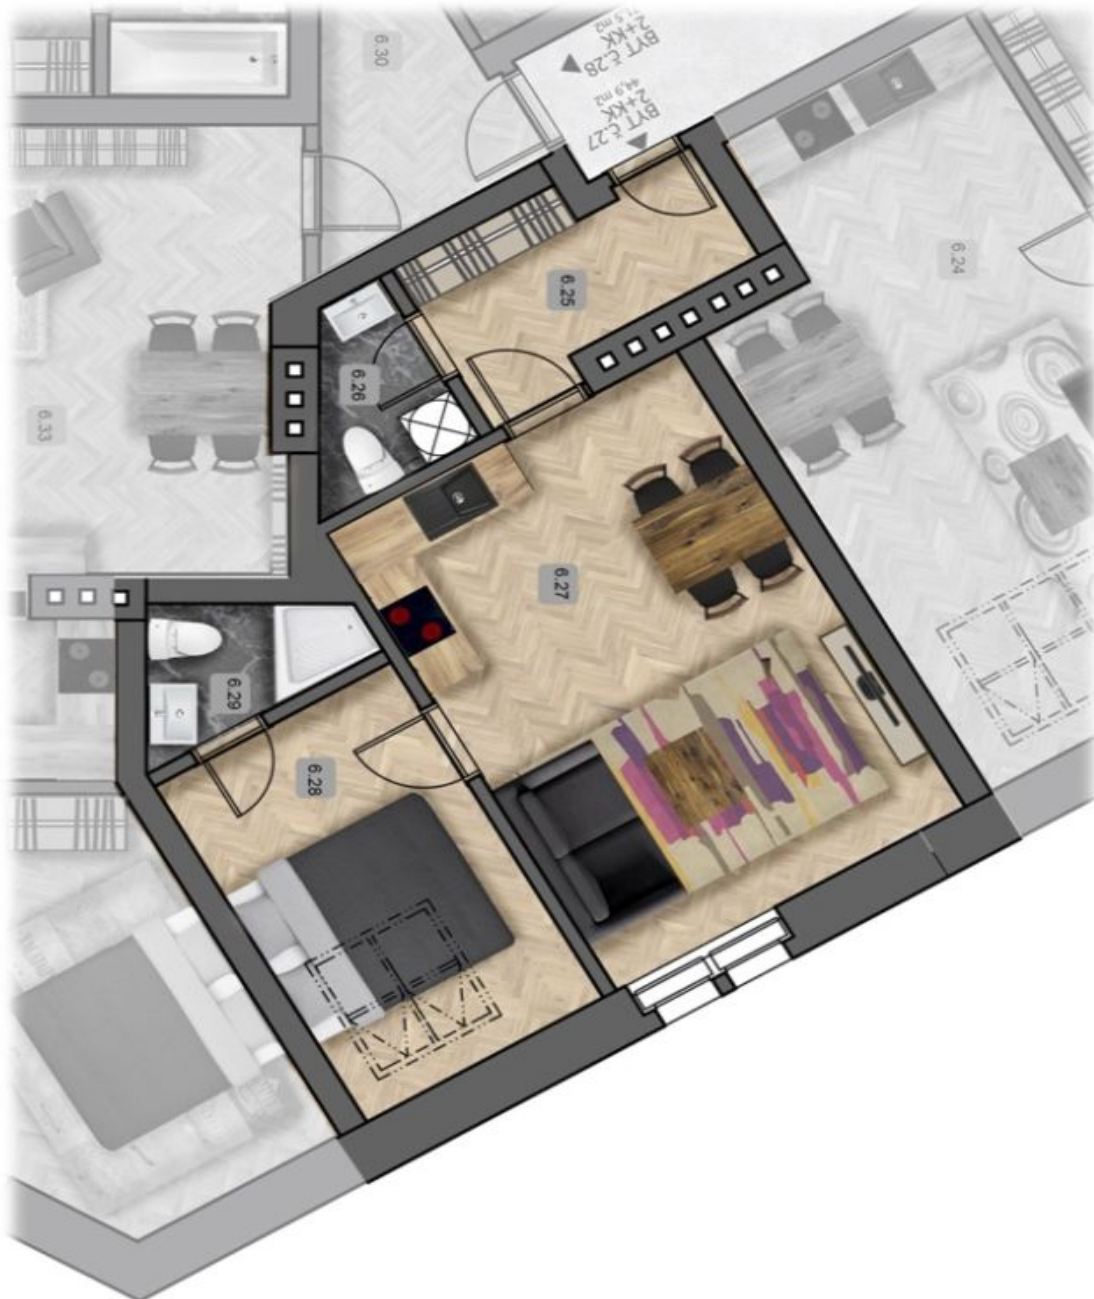

Byt 2+kk

47 m², Praha 2, Vinohrady, Na Švihance

Prodáno

Byt 2+kk

47 m², Praha 2, Vinohrady, Na Švihance

Prodáno

Byt č.27

6.podlaží 47,27 m²

6.25	Chodba	5,3
6.26	WC	2,5
6.27	Obývací pokoj+kk	22,7
6.28	Pokoj	11,4
6.29	Koupelna	3,0