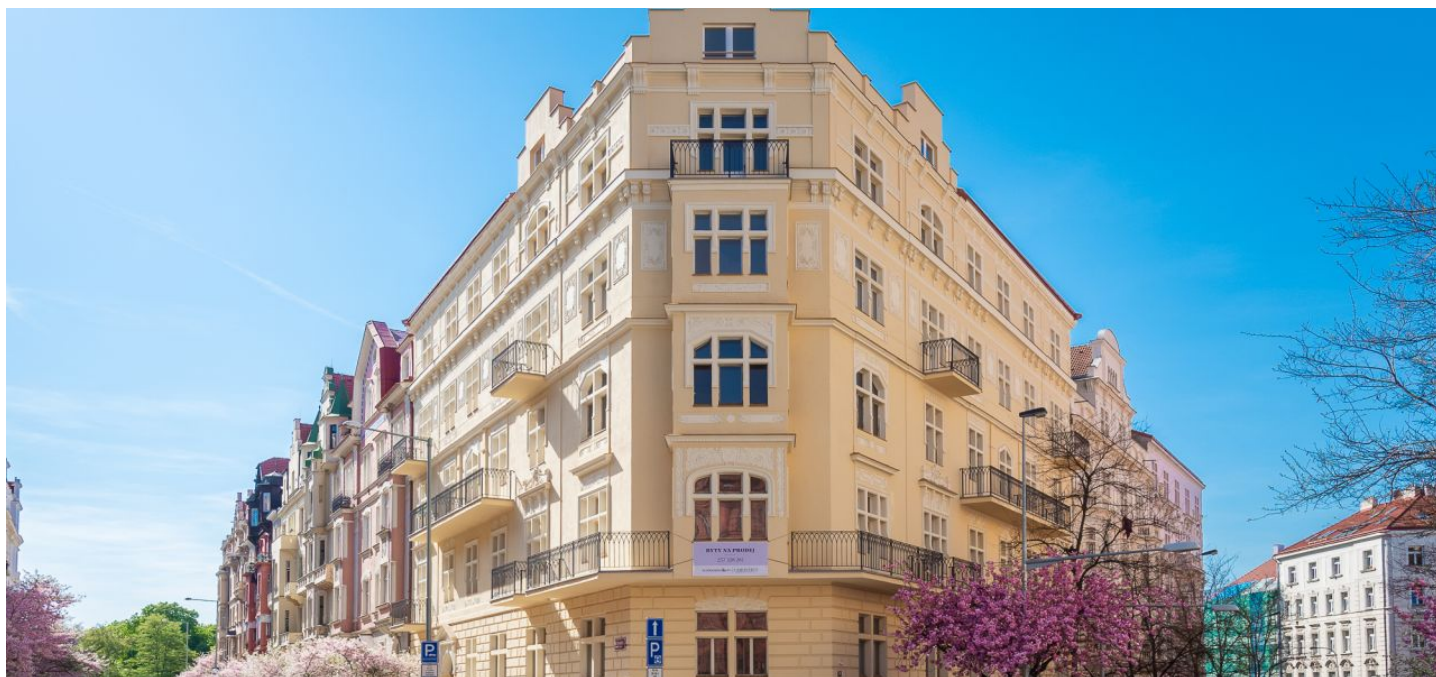

## Byt 2+kk

54 m<sup>2</sup>, Praha 2, Vinohrady, Na Švihance

Prodáno

Celková plocha	54 m <sup>2</sup>
Parkování	-
Sklep	-
PENB	G
Referenční číslo	28554

Novostavba bytu se nachází v 6. nadzemním podlaží elegantní vinohradské rezidence **Na Švihance 11**. Projekt vznikl rekonstrukcí secesního domu situovaného v ulici lemované krásnými japonskými třešněmi jen pár kroků od Riegrových sadů a náměstí Jiřího z Poděbrad.

**Nejvyhledávanější rezidenční lokalita** nabízí veškeré služby v krátké docházkové vzdálenosti: restaurace, kavárny, bistra, potraviny, poliklinika, lékárny, mateřské i základní školy. Součástí blízkých Riegrových sadů je sokolovna s plaveckým bazénem, venkovní posilovna i skvěle vybavené dětské hřiště. Na náměstí Jiřího z Poděbrad se konají vyhlášené farmářské trhy.