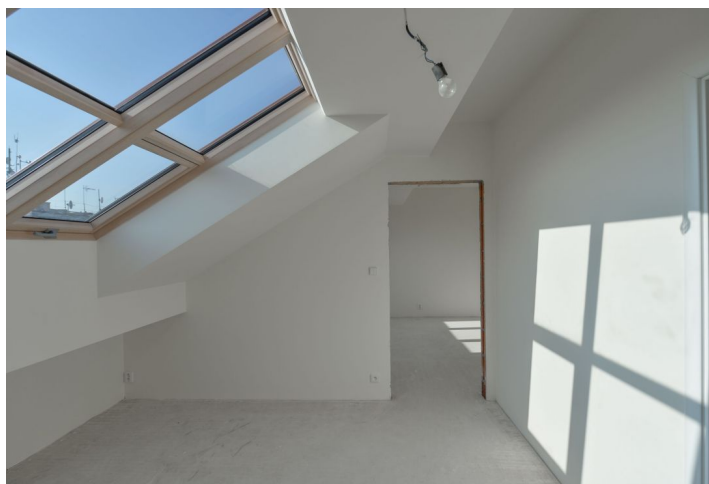

Byt 2+kk

54 m², Praha 2, Vinohrady, Na Švihance

Prodáno