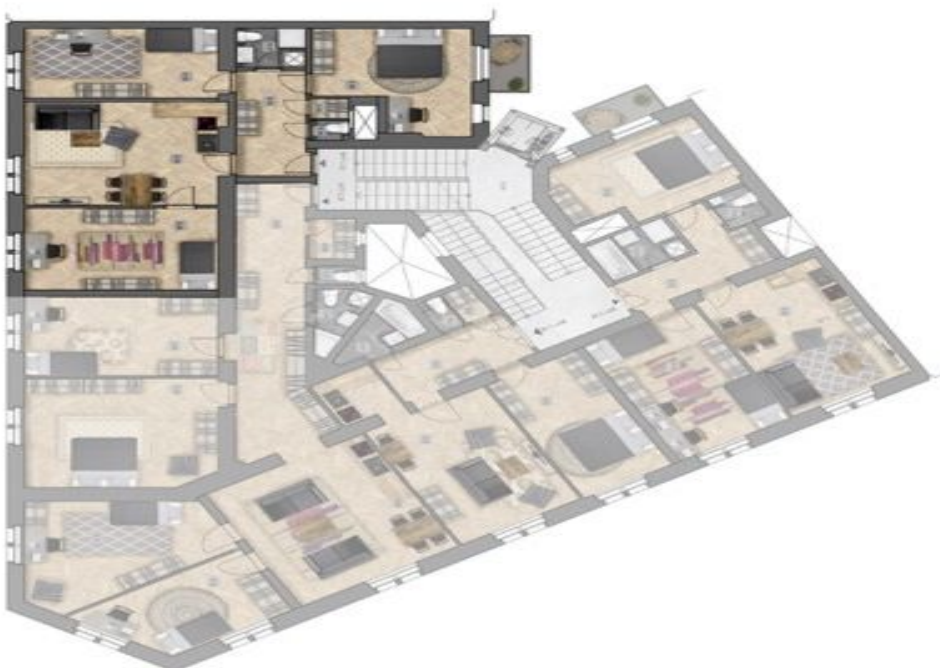

Byt 4+kk

105 m², Praha 2, Vinohrady, Na Švihance

Prodáno

Byt č.21

5.podlaží 105,17 m²

5.13	Chodba	9,6
5.14	Pokoj	17,7
5.15	Komora	1,1
5.16	WC	1,1
5.17	Koupelna	3,5
5.18	Ložnice	18,3
5.19	Obývací pokoj+kk	26,0
5.20	Pokoj	20,9
balkon		3,2

umístění bytu na patře