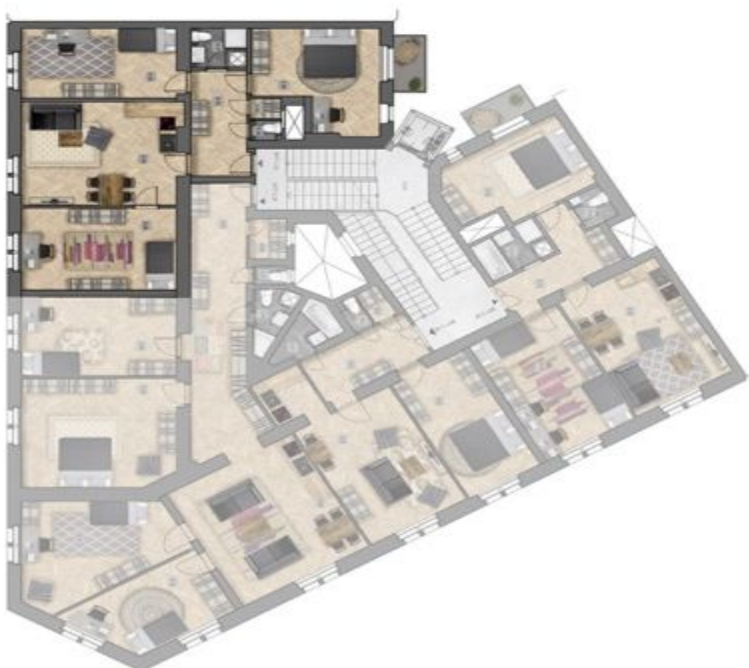

Byt 4+kk

105 m², Praha 2, Vinohrady, Na Švihance

Prodáno

Byt č.21

5.podlaží 105,17 m²

5.13	Chodba	9,6
5.14	Pokoj	17,7
5.15	Komora	1,1
5.16	WC	1,1
5.17	Koupelna	3,5
5.18	Ložnice	18,3
5.19	Obývací pokoj+kk	26,0
5.20	Pokoj	20,9
balkon		3,2

umístění bytu na patře