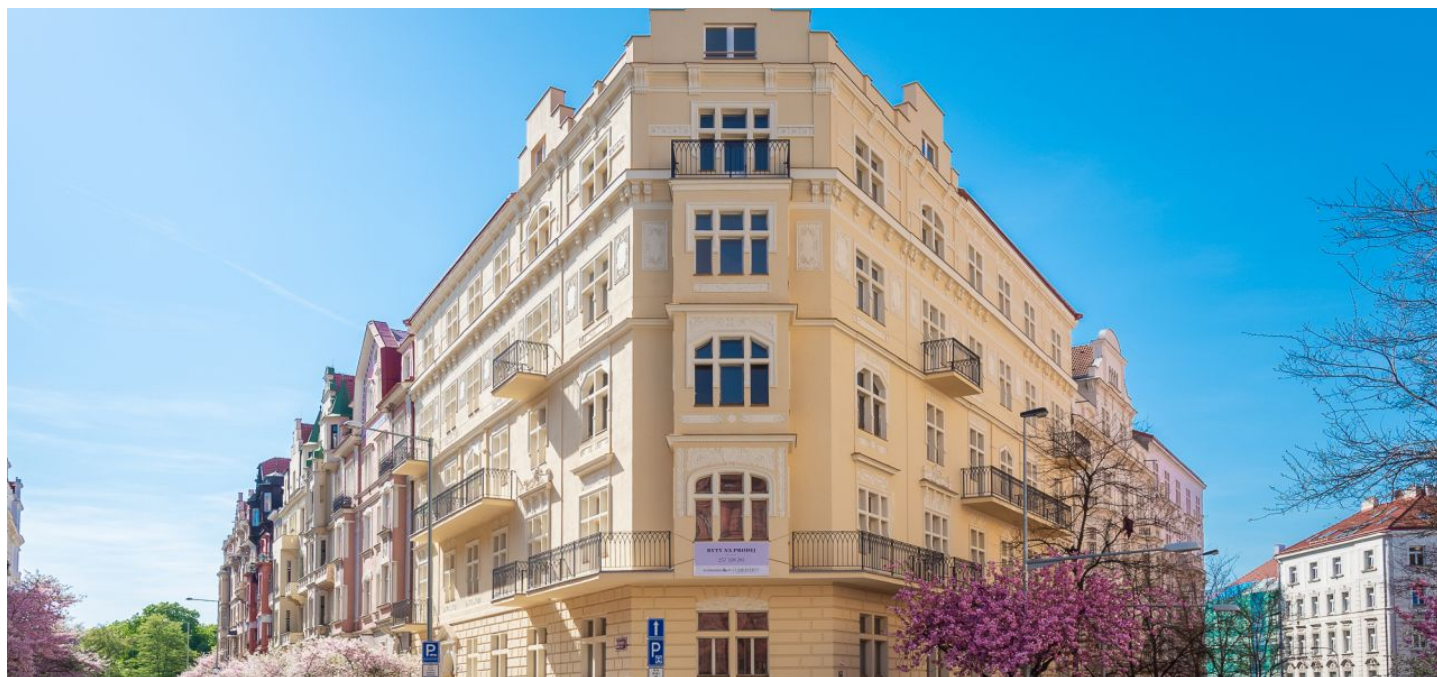

Byt 4+kk

Prodáno

105 m², Praha 2, Vinohrady, Na Švihance