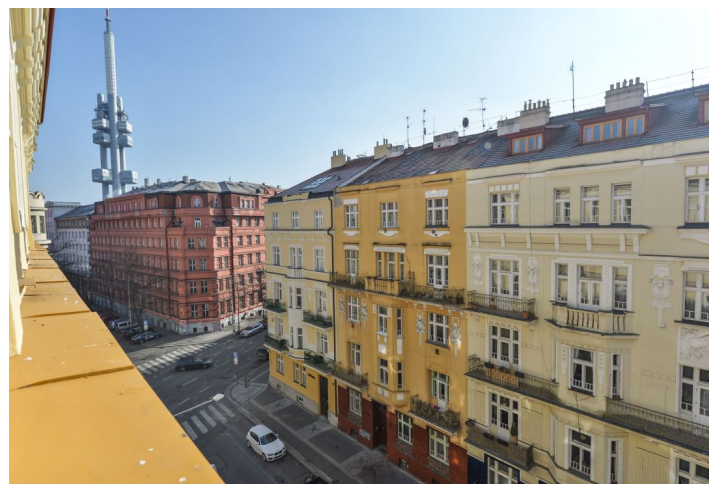

Byt 4+kk

Prodáno

105 m², Praha 2, Vinohrady, Na Švihance