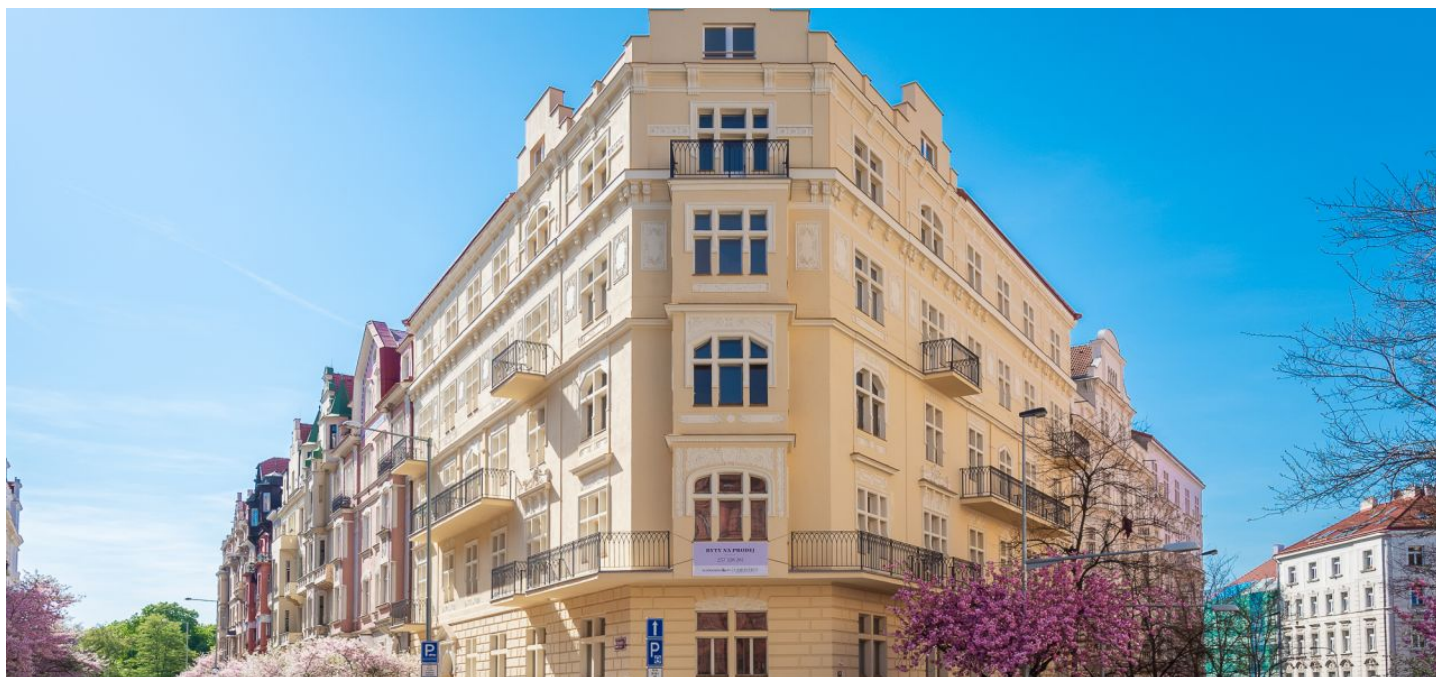

Byt 4+kk

105 m², Praha 2, Vinohrady, Na Švihance

Prodáno