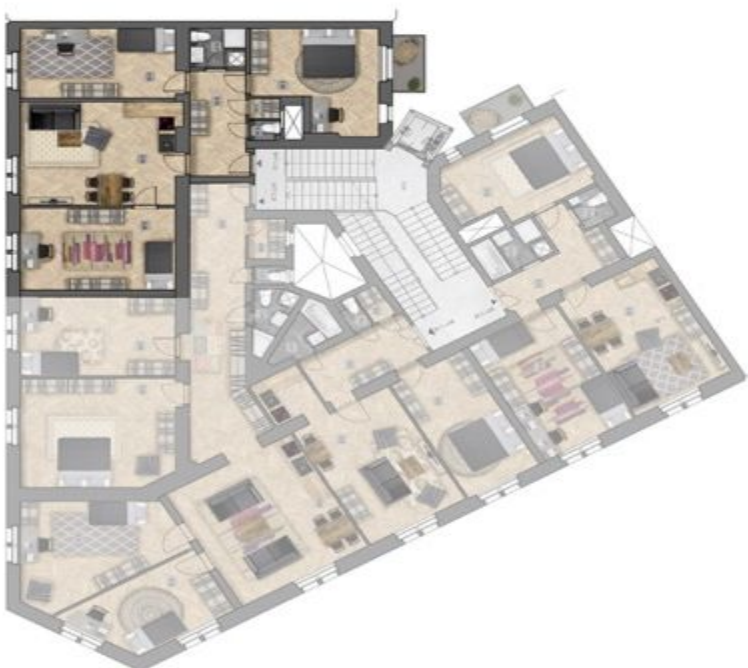

Byt 4+kk

105 m², Praha 2, Vinohrady, Na Švihance

Prodáno

Byt č.21

5.podlaží 105,17 m²

5.13	Chodba	9,6
5.14	Pokoj	17,7
5.15	Komora	1,1
5.16	WC	1,1
5.17	Koupelna	3,5
5.18	Ložnice	18,3
5.19	Obývací pokoj+kk	26,0
5.20	Pokoj	20,9
balkon		3,2

umístění bytu na patře