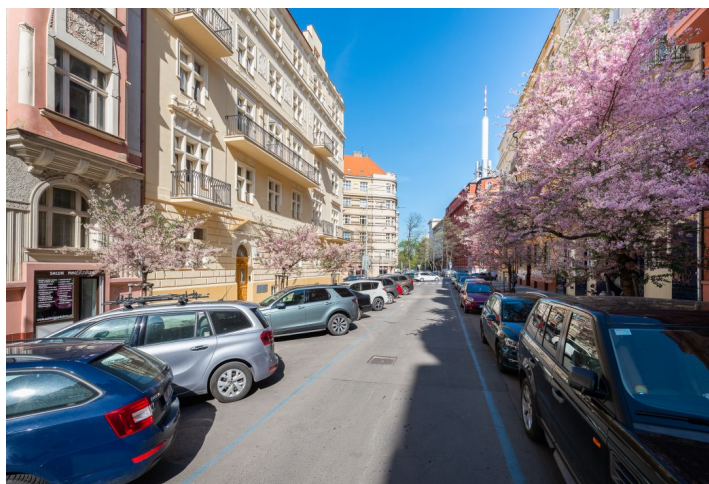

Byt 4+kk

105 m², Praha 2, Vinohrady, Na Švihance

Prodáno