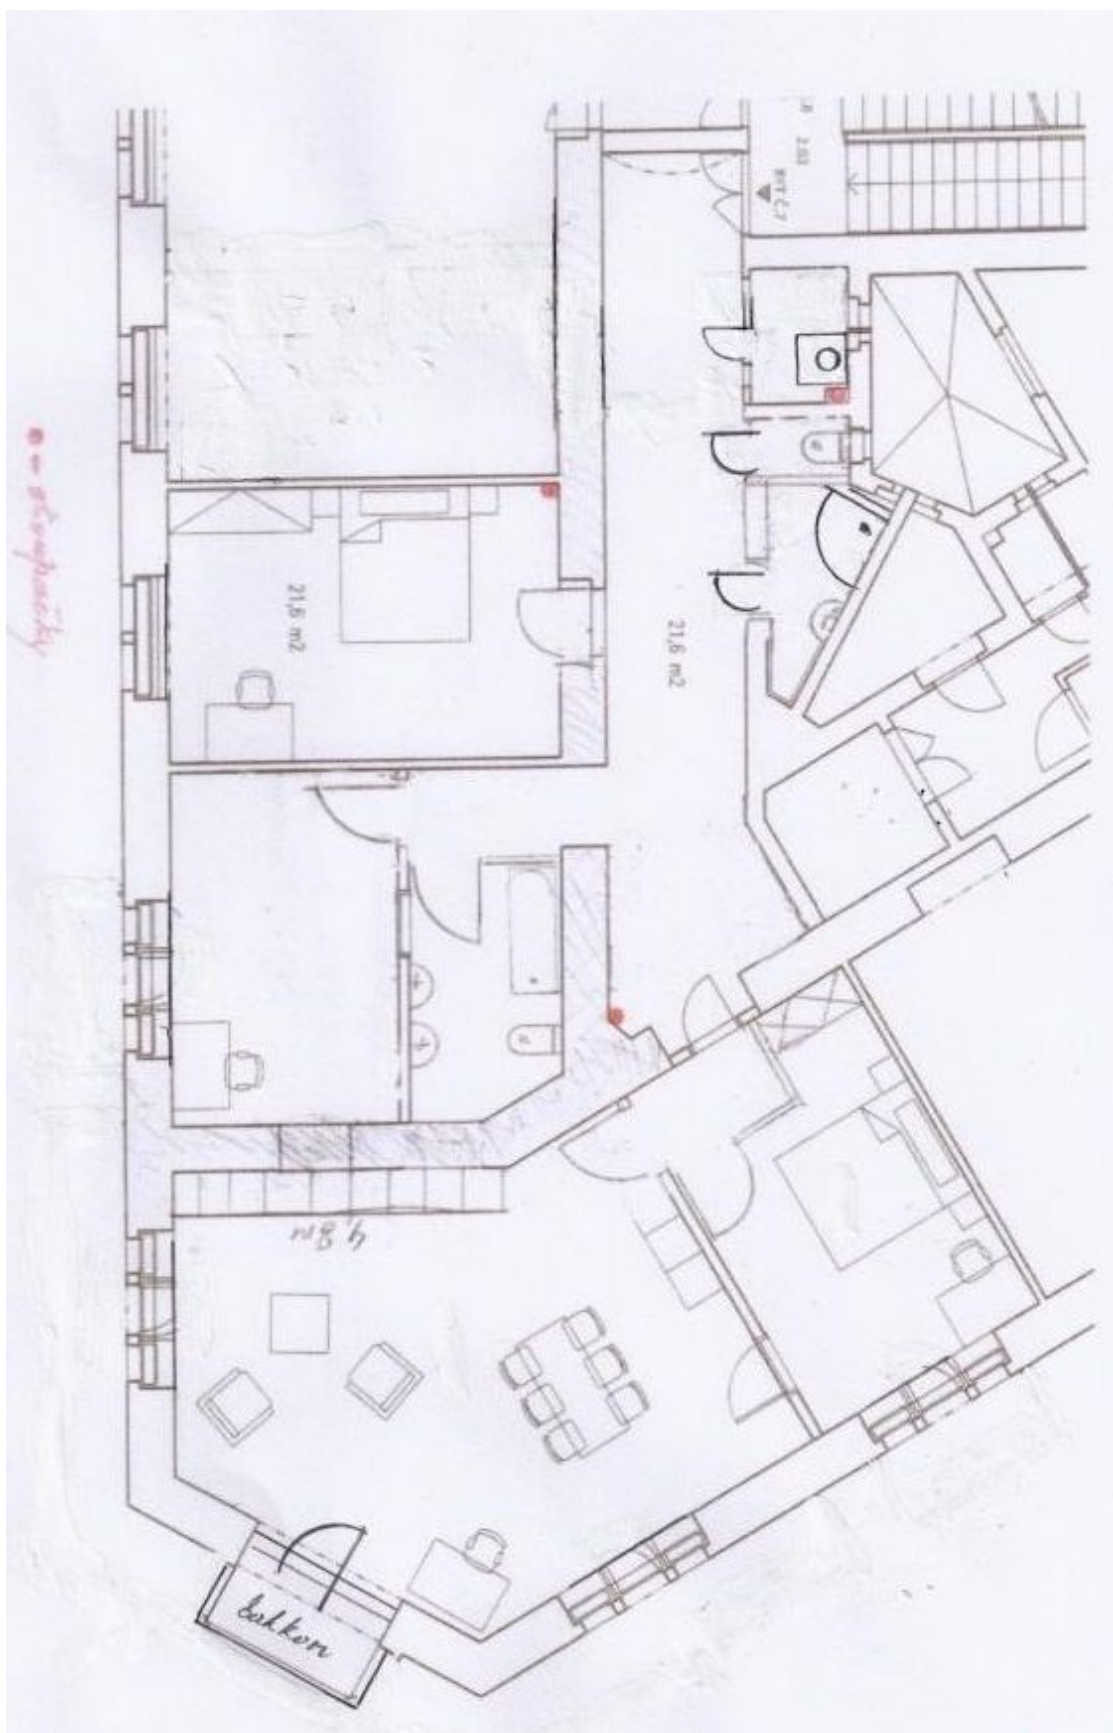

Byt 4+kk

161 m², Praha 2, Vinohrady, Na Švihance

Prodáno