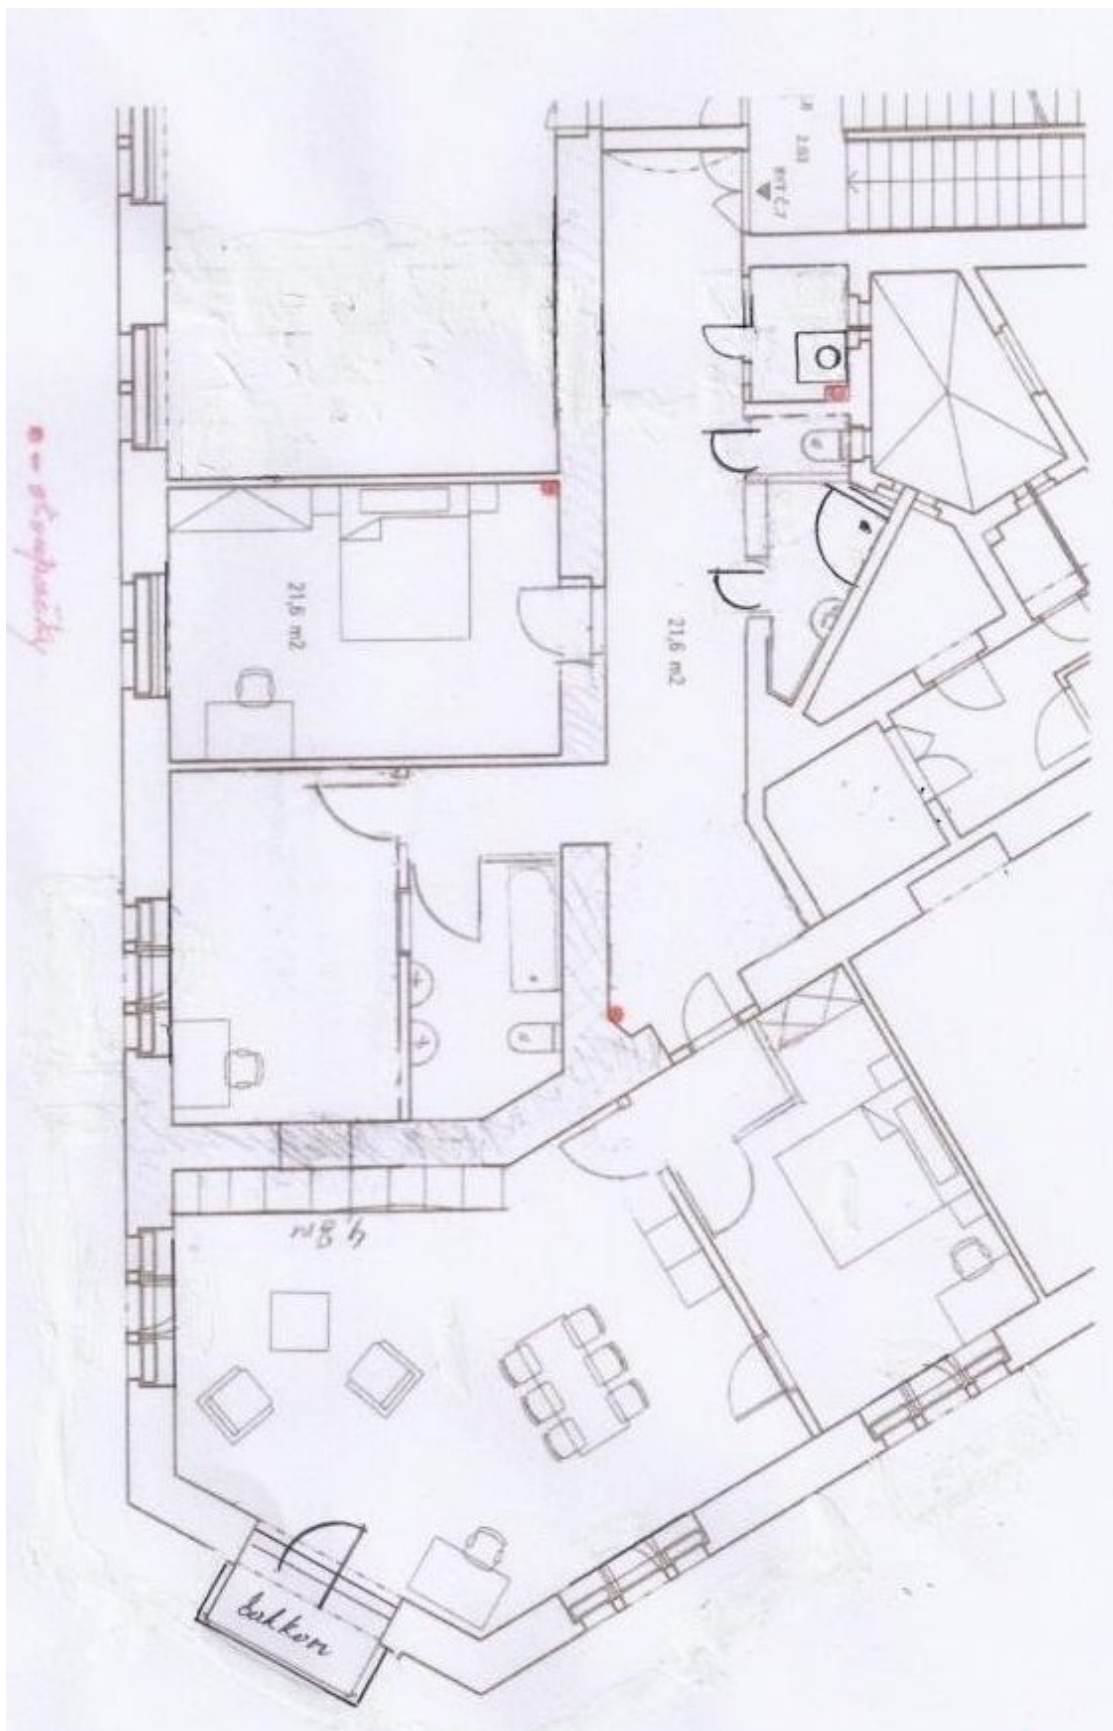

Dispozice bytu nabízí prostorný rohový obývací pokoj s přípravou na kuchyň a vstupem na balkón, 3 ložnice (1 s en suite koupelnou), dále samostatnou koupelnu, toaletu, komoru a chodbu.

Byt je nabízen ve stavu **white walls (kolaudační minimum)**, což umožňuje dokončit podlahy, koupelnu, kuchyňskou linku a interiérové dveře zcela dle představ majitele. K vybavení patří **nová špaletová okna**, nové elektrické vedení, nové omítky a stoupačky.

Celý dům prošel rekonstrukcí společných prostor, fasády, střechy a stoupačického vedení. Součástí rekonstrukce byly také rozvody topení a elektřiny (přívod k bytovým dveřím), nová plynová kotelna a výstavba proskleného výtahu (do mezipatra).

Výměra jednotky dle NOZ 160,95 m², balkón 2,6 m².

Pro další informace navštivte webové stránky projektu [Na Švihance 11](#).

Kromě běžných prohlídek nemovitostí nabízíme také **videoprohlídky v reálném čase** přes WhatsApp, FaceTime, Messenger, Skype ad.

* Výměra jednotky dle občanského zákoníku.

Plocha je tvořena součtem celé plochy jednotky a ohraničená obvodovými zdmi.

Byt 4+kk

161 m², Praha 2, Vinohrady, Na Švihance

Prodáno

Byt 4+kk

161 m², Praha 2, Vinohrady, Na Švihance