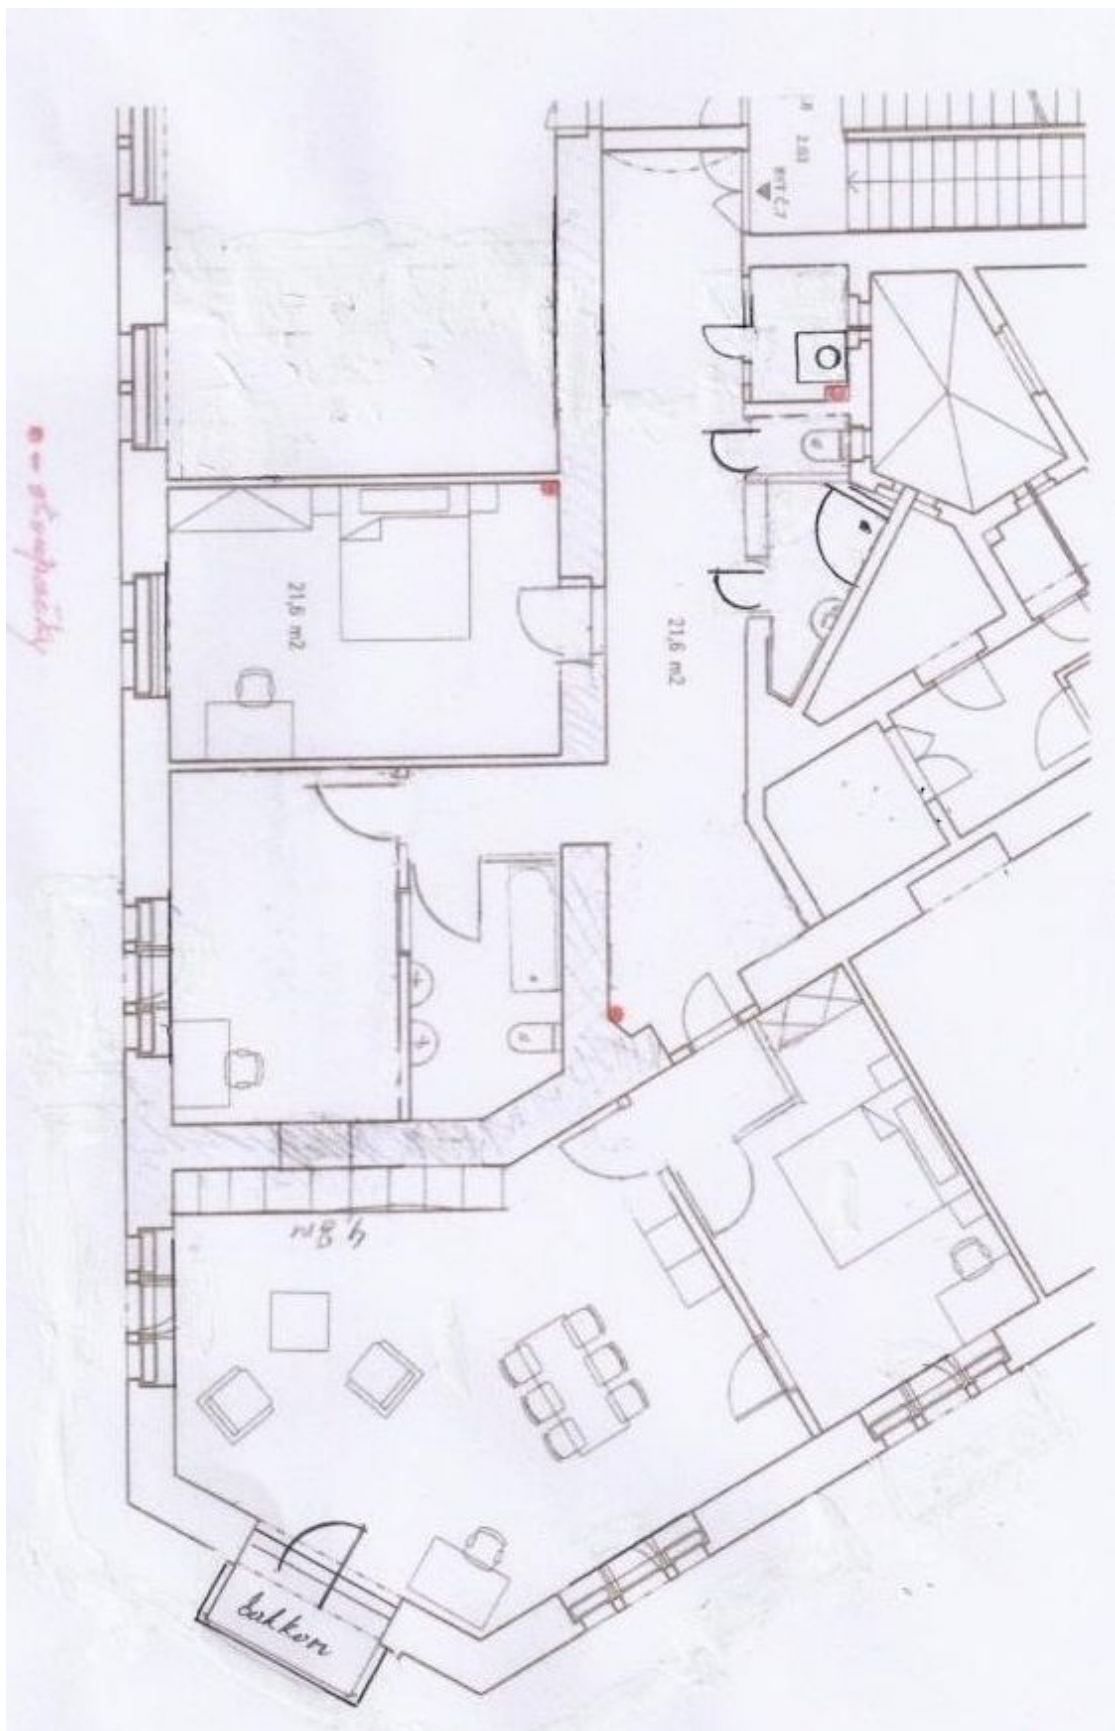

Dispozice bytu nabízí prostorný rohový obývací pokoj s přípravou na kuchyň a vstupem na balkón, 3 ložnice (1 s en suite koupelnou), dále samostatnou koupelnu, toaletu, komoru a chodbu.

Byt je nabízen ve stavu **white walls (kolaudační minimum)**, což umožňuje dokončit podlahy, koupelnu, kuchyňskou linku a interiérové dveře zcela dle představ majitele. K vybavení patří **nová špaletová okna**, nové elektrické vedení, nové omítky a stoupačky.

Celý dům prošel rekonstrukcí společných prostor, fasády, střechy a stoupačického vedení. Součástí rekonstrukce byly také rozvody topení a elektřiny (přívod k bytovým dveřím), nová plynová kotelna a výstavba proskleného výtahu (do mezipatra).

Výměra jednotky dle NOZ 160,95 m², balkón 2,6 m².

Pro další informace navštivte webové stránky projektu [Na Švihance 11](#).

Kromě běžných prohlídek nemovitostí nabízíme také **videoprohlídky v reálném čase** přes WhatsApp, FaceTime, Messenger, Skype ad.

* Výměra jednotky dle občanského zákoníku.

Plocha je tvořena součtem celé plochy jednotky a ohraničená obvodovými zdmi.

Byt 4+kk

161 m², Praha 2, Vinohrady, Na Švihance

Prodáno

Byt 4+kk

161 m², Praha 2, Vinohrady, Na Švihance