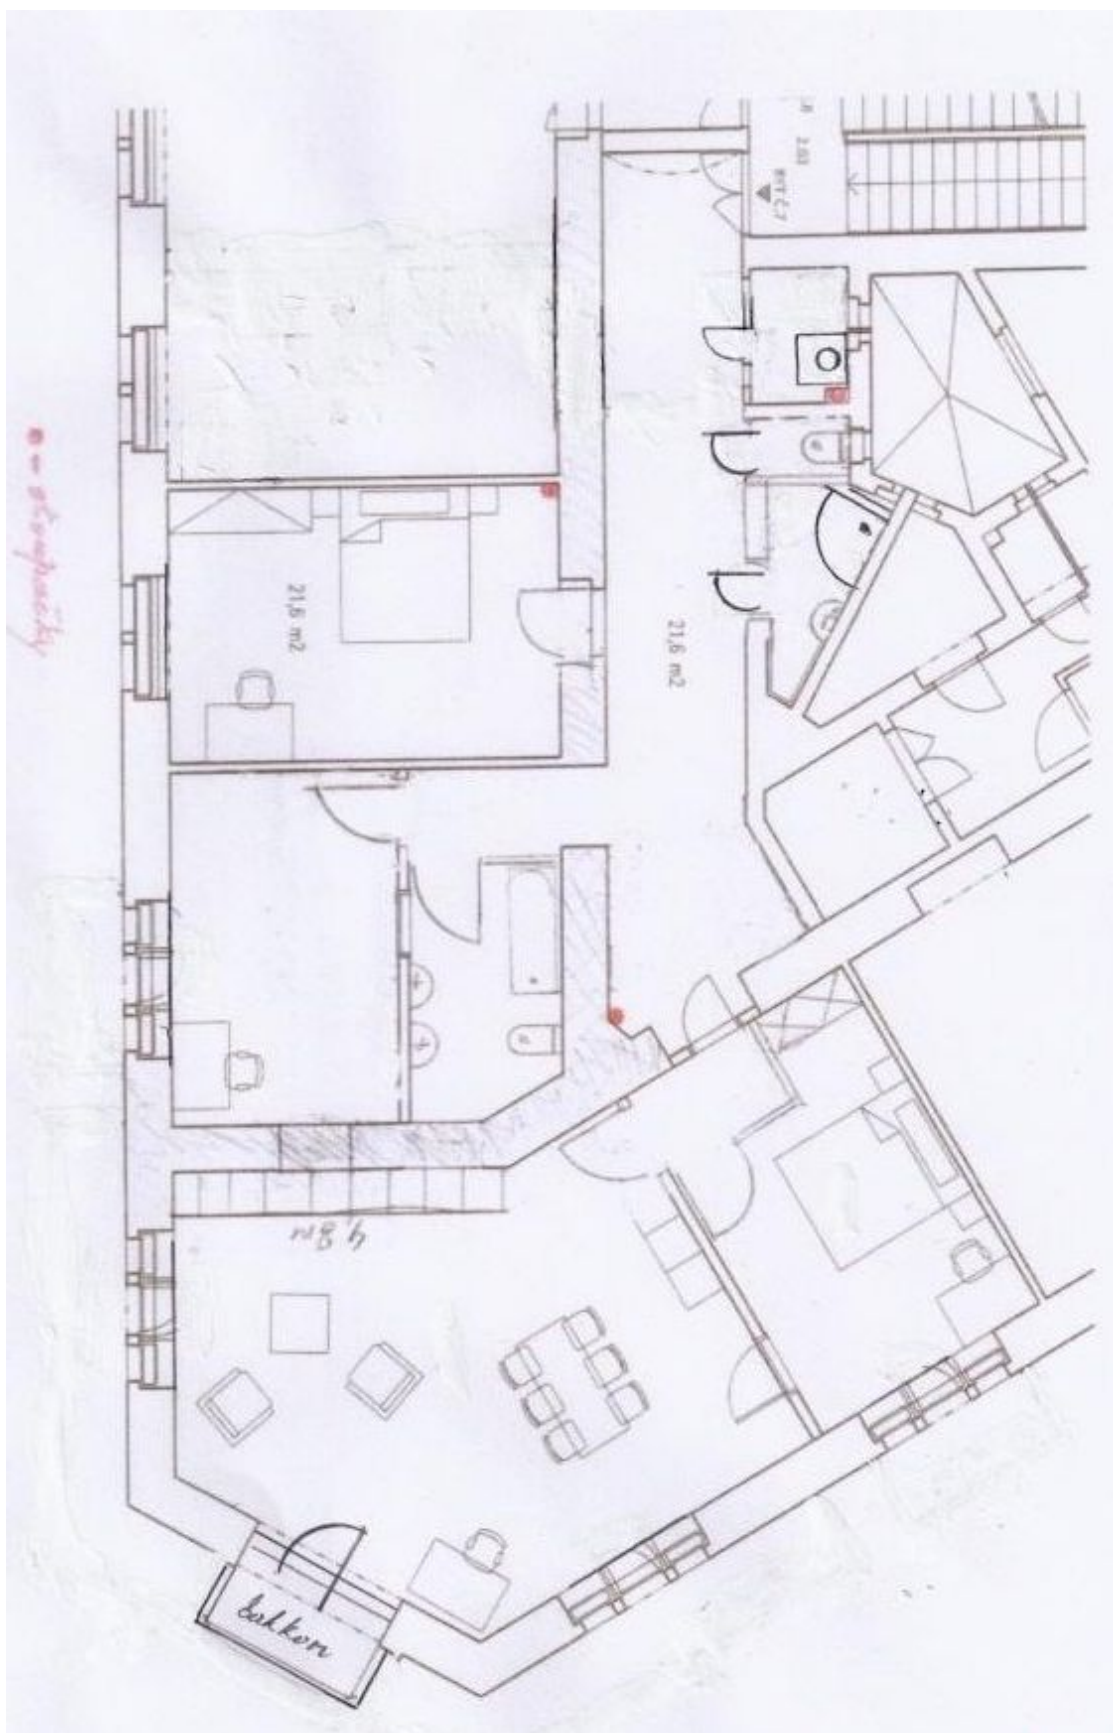

Dispozice bytu nabízí prostorný rohový obývací pokoj s přípravou na kuchyň a vstupem na balkón, 3 ložnice (1 s en suite koupelnou), dále samostatnou koupelnu, toaletu, komoru a chodbu.

Byt je nabízen ve stavu **white walls (kolaudační minimum)**, což umožňuje dokončit podlahy, koupelnu, kuchyňskou linku a interiérové dveře zcela dle představ majitele. K vybavení patří **nová špaletová okna**, nové elektrické vedení, nové omítky a stoupačky.

Celý dům prošel rekonstrukcí společných prostor, fasády, střechy a stoupačického vedení. Součástí rekonstrukce byly také rozvody topení a elektřiny (přívod k bytovým dveřím), nová plynová kotelna a výstavba proskleného výtahu (do mezipatra).

Výměra jednotky dle NOZ 160,95 m², balkón 2,6 m².

Pro další informace navštivte webové stránky projektu [Na Švihance 11](#).

Kromě běžných prohlídek nemovitostí nabízíme také **videoprohlídky v reálném čase** přes WhatsApp, FaceTime, Messenger, Skype ad.

* Výměra jednotky dle občanského zákoníku.

Plocha je tvořena součtem celé plochy jednotky a ohraničená obvodovými zdmi.

Byt 4+kk

161 m², Praha 2, Vinohrady, Na Švihance

Prodáno

Byt 4+kk

161 m², Praha 2, Vinohrady, Na Švihance