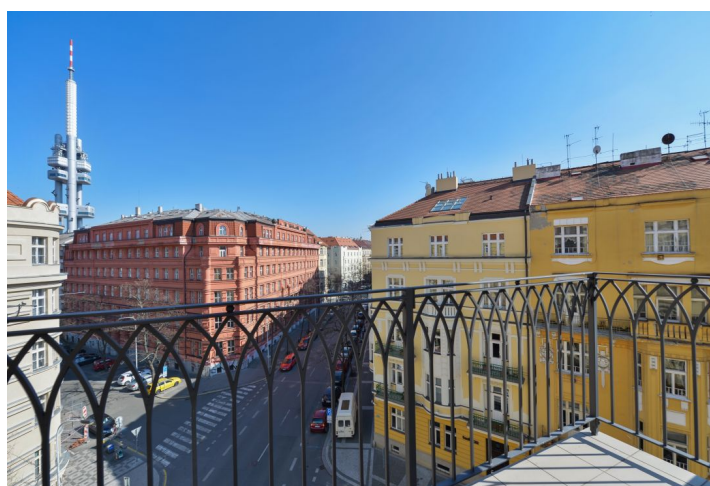

Byt 4+kk

Prodáno

161 m², Praha 2, Vinohrady, Na Švihance