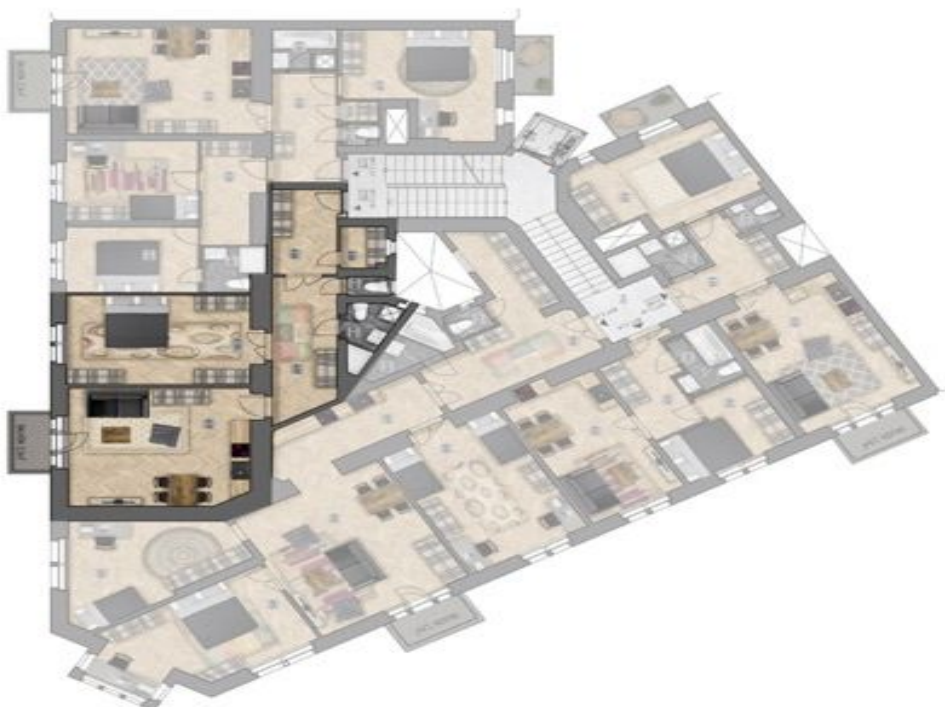

## Byt č.16

4.podlaží 80,83 m<sup>2</sup>

4.04	Chodba	7,3
4.05	Šatna	2,5
4.07	Chodba	11,4
4.08	WC	1,0
4.09	Koupelna	3,5
4.10	Pokoj	21,7
4.11	Obývací pokoj+kk	27,9
balkon		2,6

umístění bytu na patře