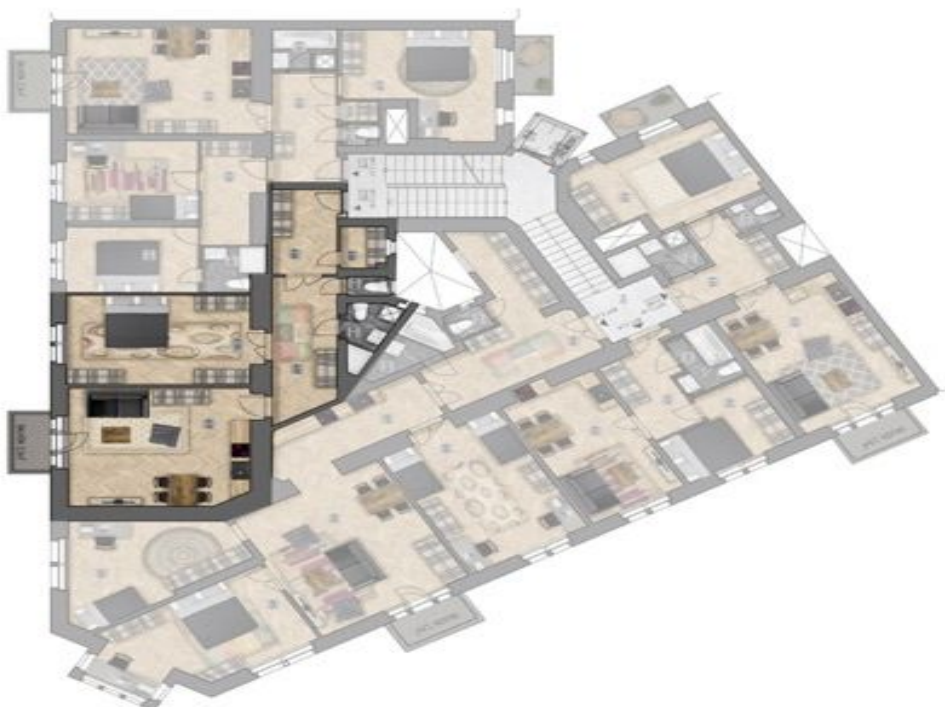

Byt 2+kk

80 m², Praha 2, Vinohrady, Na Švihance

Prodáno

Byt č.16

4.podlaží 80,83 m²

4.04	Chodba	7,3
4.05	Šatna	2,5
4.07	Chodba	11,4
4.08	WC	1,0
4.09	Koupelna	3,5
4.10	Pokoj	21,7
4.11	Obývací pokoj+kk	27,9
balkon		2,6

umístění bytu na patře