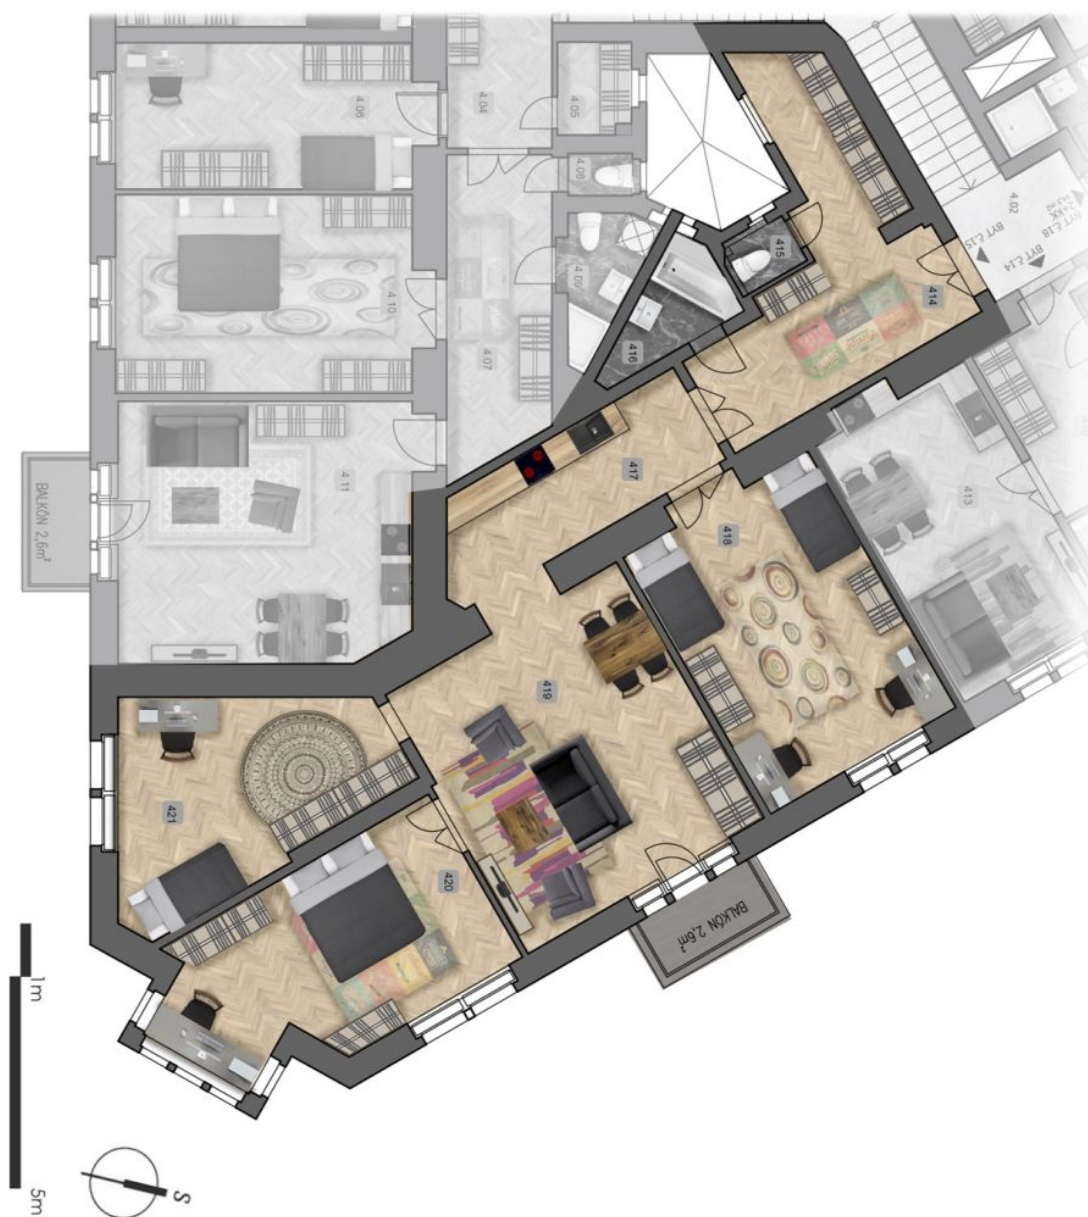

Byt 4+kk

134 m², Praha 2, Vinohrady, Na Švihance

Prodáno

Byt 4+kk

134 m², Praha 2, Vinohrady, Na Švihance

Prodáno

Byt č.15

4.podlaží 134,11 m²

414	Předsíň	18,7
415	WC	1,3
416	Koupelna	3,8
417	Chodba+kk	11,4
418	Pokoj	23,2
419	Pokoj	30,0
420	Pokoj	20,7
421	Pokoj	17,9
balkon		2,6