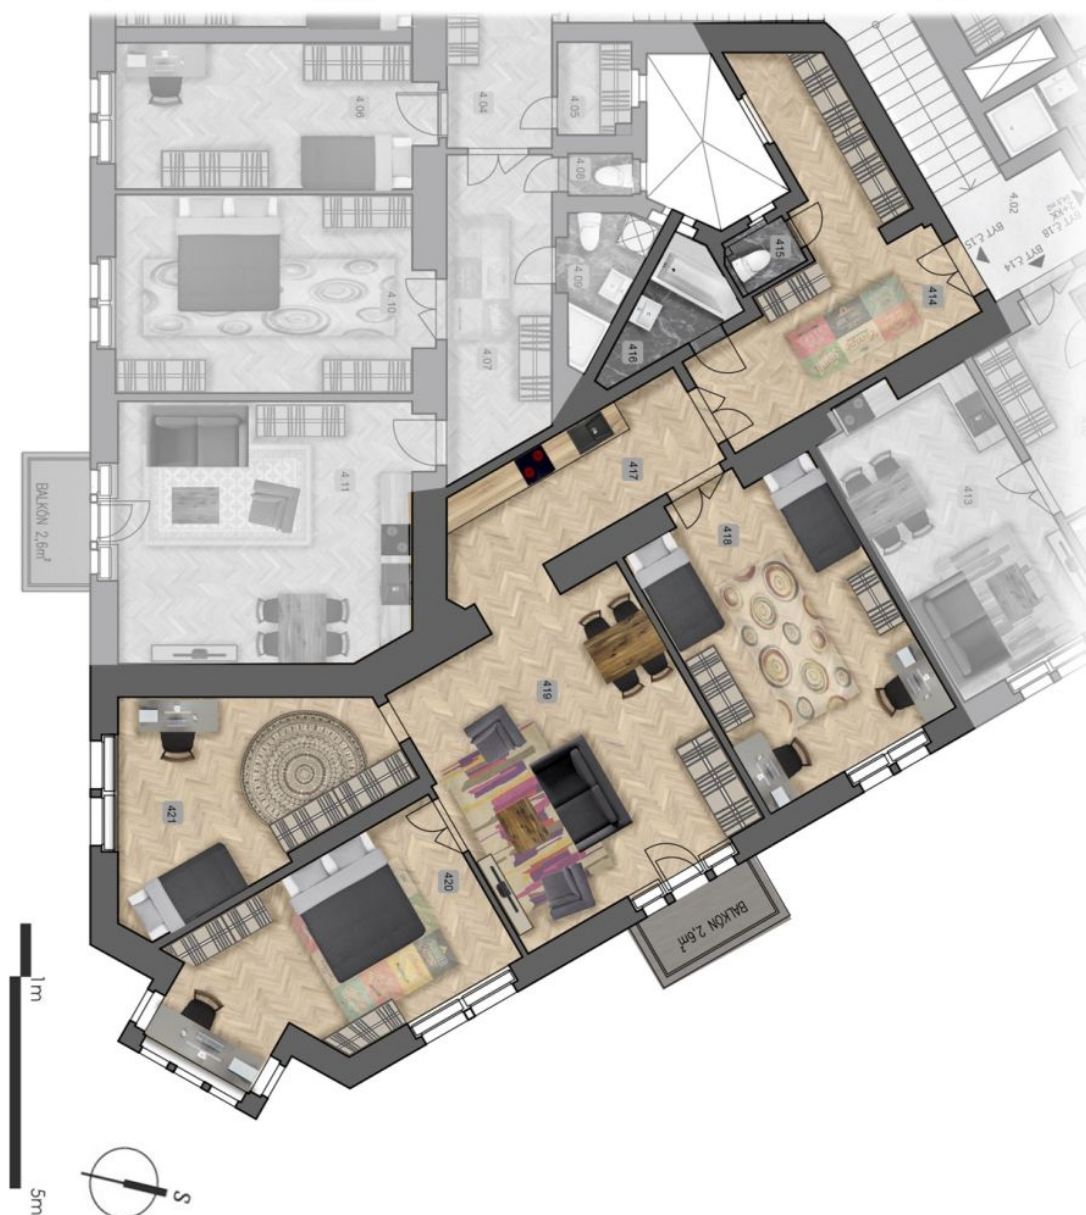

Byt 4+kk

134 m², Praha 2, Vinohrady, Na Švihance

Prodáno

Byt 4+kk

134 m², Praha 2, Vinohrady, Na Švihance

Prodáno

Byt č.15

4.podlaží 134,11 m²

414	Předsín	18,7
415	WC	1,3
416	Koupelna	3,8
417	Chodba+kk	11,4
418	Pokoj	23,2
419	Pokoj	30,0
420	Pokoj	20,7
421	Pokoj	17,9
balkon		2,6