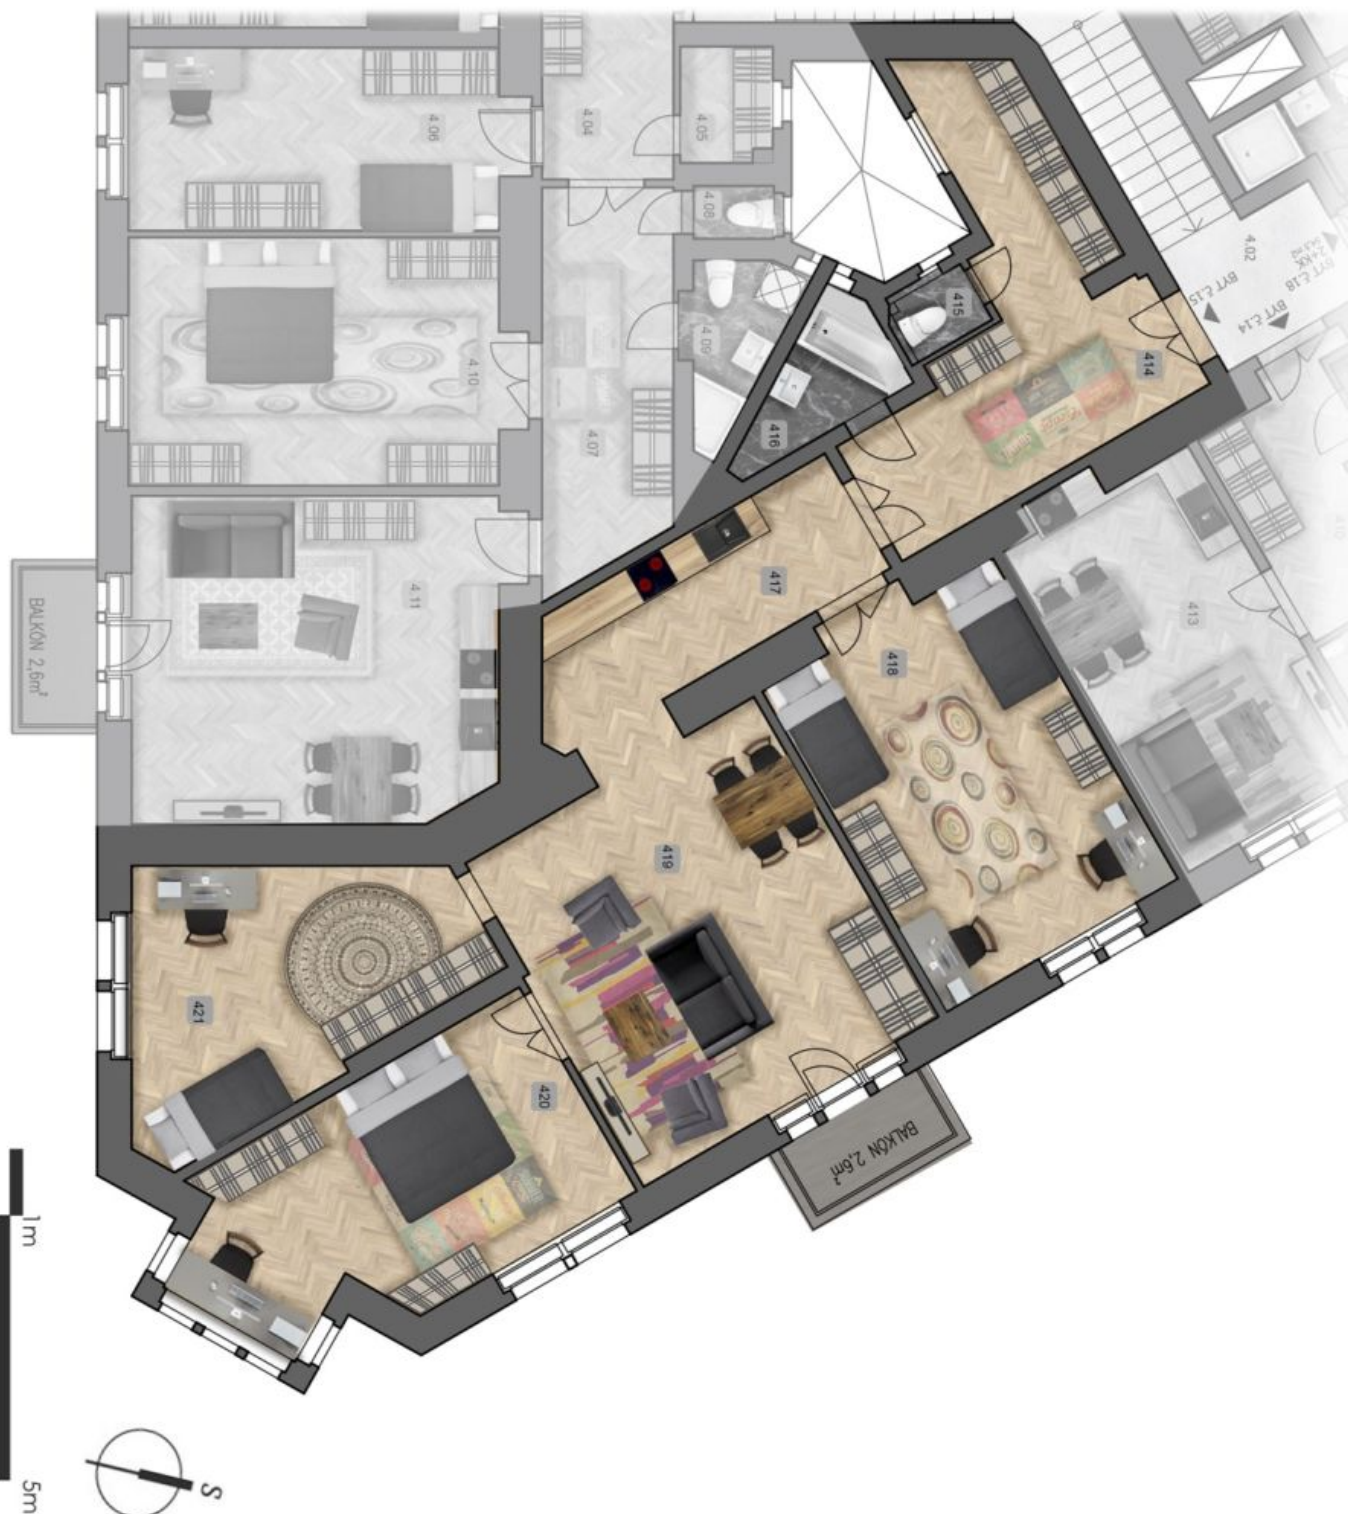

Byt 4+kk

134 m², Praha 2, Vinohrady, Na Švihance

Prodáno

Byt 4+kk

134 m², Praha 2, Vinohrady, Na Švihance

Prodáno

Byt č.15

4.podlaží 134,11 m²

414	Předsíň	18,7
415	WC	1,3
416	Koupelna	3,8
417	Chodba+kk	11,4
418	Pokoj	23,2
419	Pokoj	30,0
420	Pokoj	20,7
421	Pokoj	17,9
balkon		2,6