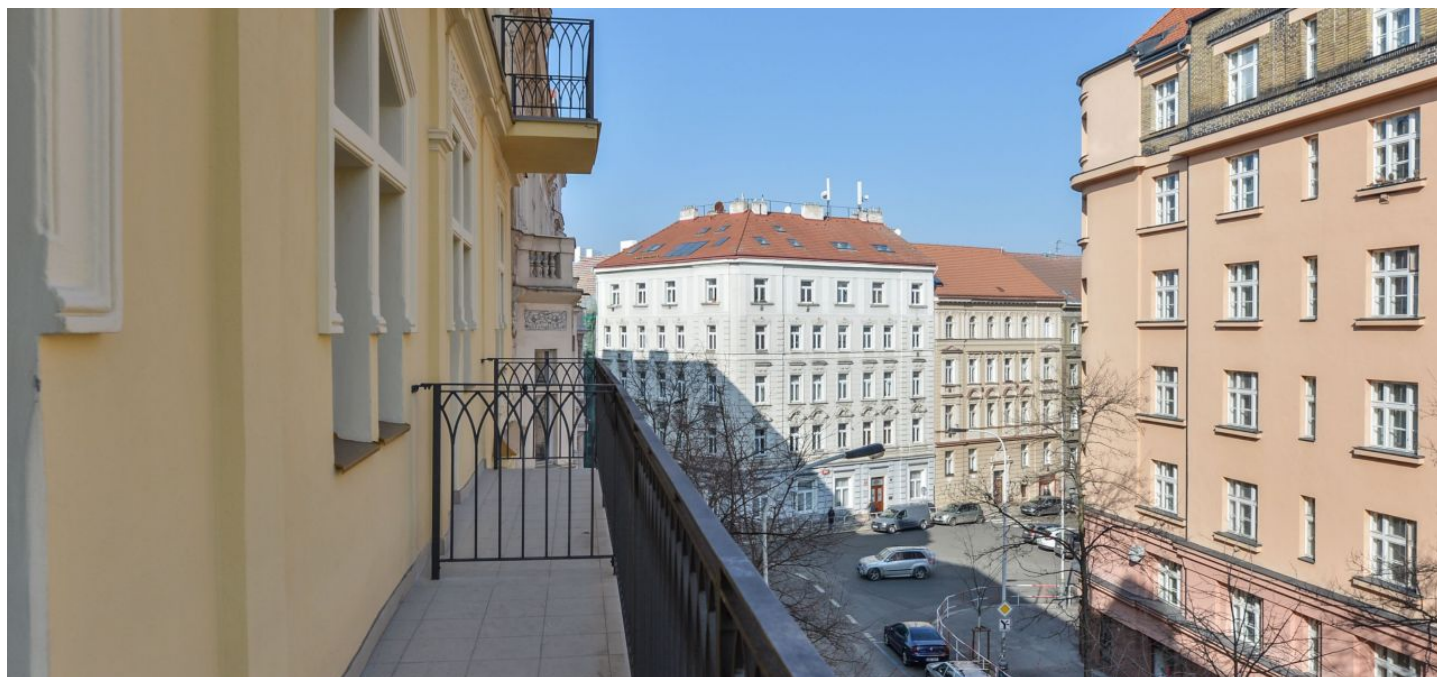

Byt 3+kk

Prodáno

82 m², Praha 2, Vinohrady, Na Švihance