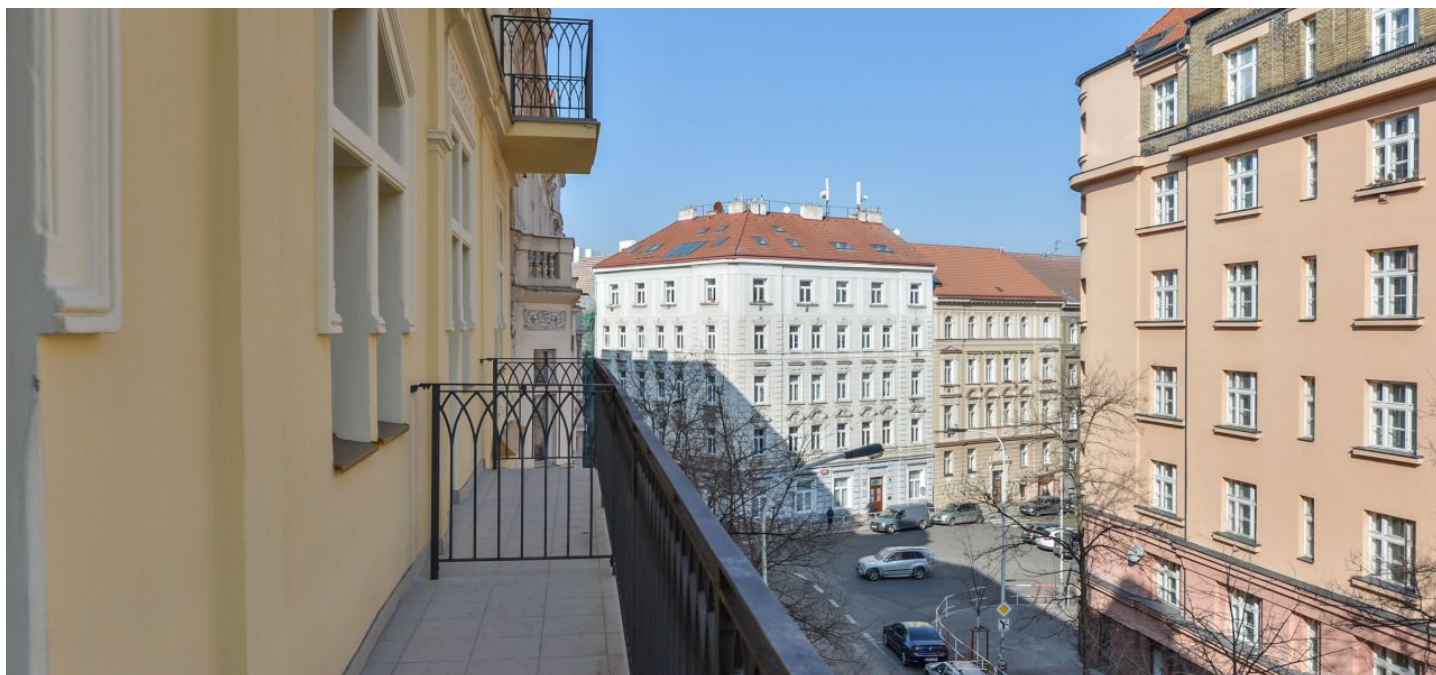

Byt 3+kk

82 m², Praha 2, Vinohrady, Na Švihance

Prodáno