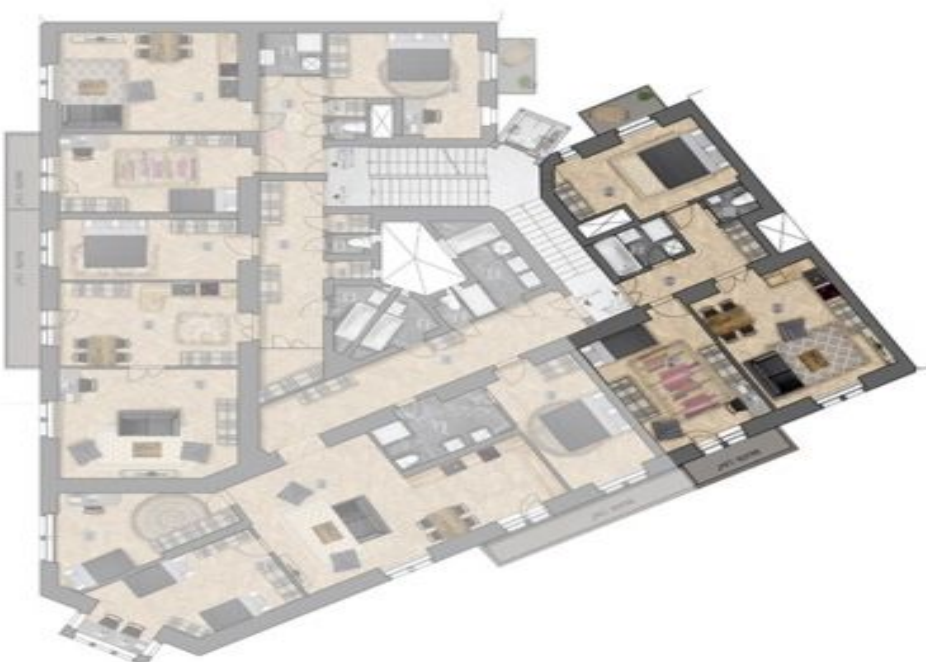

Byt 3+kk

82 m², Praha 2, Vinohrady, Na Švihance

Prodáno

Byt č.13

3.podlaží 82,2 m²

3.11	Chodba	9,6
3.12	Komora	4,6
3.13	WC	1,5
3.14	Ložnice	15,7
3.15	Obývací pokoj+kk	24,0
3.16	Pokoj	21,6

balkon	3,6
balkon	2,6

umístění bytu na patře