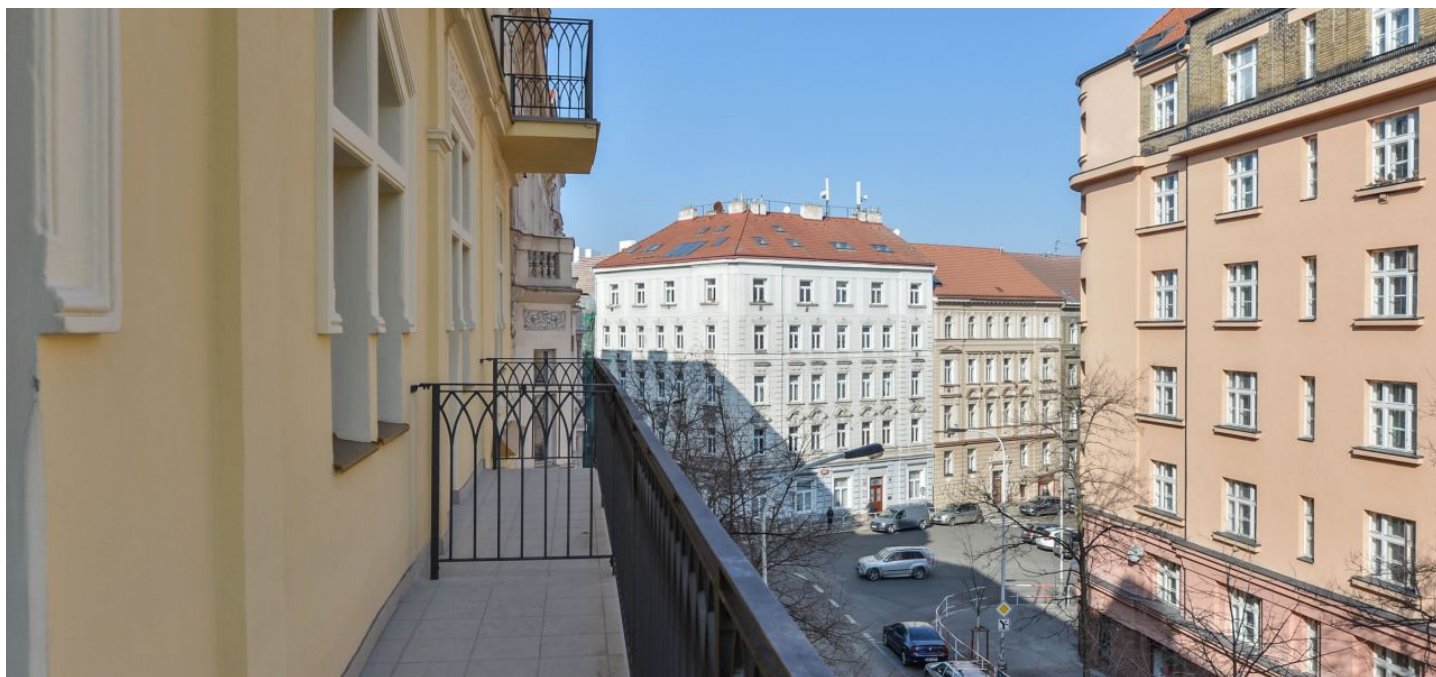

Byt 3+kk

82 m², Praha 2, Vinohrady, Na Švihance

Prodáno