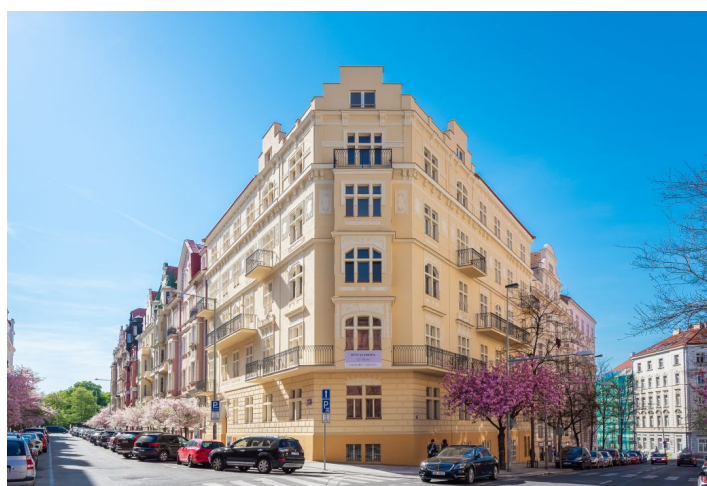

Byt 3+kk

83 m², Praha 2, Vinohrady, Na Švihance

Prodáno

**Byt 3+kk**83 m², Praha 2, Vinohrady, Na Švihance**Prodáno**

Celková plocha	88 m ²
Podlahová plocha*	83 m ²
Balkón	5 m ²
Parkování	-
Sklep	-
PENB	G
Referenční číslo	28544

Byt s vysokými stropy a 2 balkóny se nachází v 2. nadzemním podlaží nového projektu [Na Švihance 11](#). Elegantní vinohradská rezidence vznikla rekonstrukcí secesního domu situovaného v ulici lemované krásnými japonskými třešněmi jen pár kroků od Riegrových sadů a náměstí Jiřího z Poděbrad.

Nejvyhledávanější rezidenční lokalita nabízí veškeré služby v krátké docházkové vzdálenosti: restaurace, kavárny, bistra, potraviny, poliklinika, lékárny, mateřské i základní školy. Součástí blízkých Riegrových sadů je sokolovna s plaveckým bazénem, venkovní posilovna i skvěle vybavené dětské hřiště. Na náměstí Jiřího z Poděbrad se konají vyhlášené farmářské trhy.