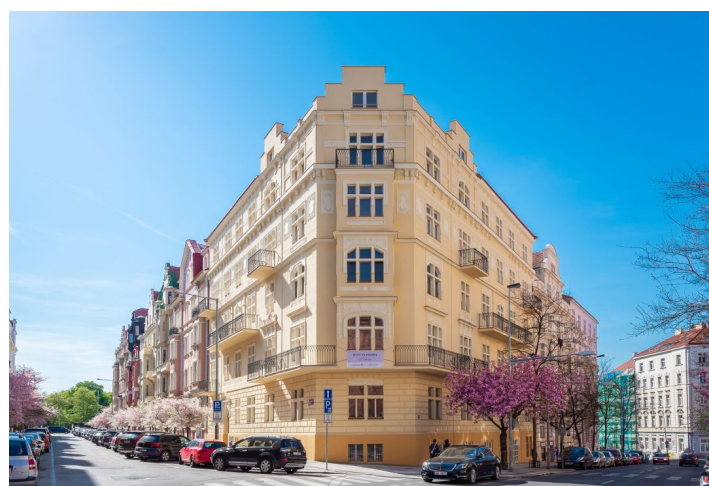

Byt 3+kk

Prodáno

83 m², Praha 2, Vinohrady, Na Švihance

Byt 3+kk

Prodáno83 m², Praha 2, Vinohrady, Na Švihance

Celková plocha	88 m ²
Podlahová plocha*	83 m ²
Balkón	5 m ²
Parkování	-
Sklep	-
PENB	G
Referenční číslo	28544

Byt s vysokými stropy a 2 balkóny se nachází v 2. nadzemním podlaží nového projektu **Na Švihance 11**. Elegantní vinohradská rezidence vznikla rekonstrukcí secesního domu situovaného v ulici lemované krásnými japonskými třešňemi jen pár kroků od Riegrových sadů a náměstí Jiřího z Poděbrad.

Nejvyhledávanější rezidenční lokalita nabízí veškeré služby v krátké docházkové vzdálenosti: restaurace, kavárny, bistra, potraviny, poliklinika, lékárny, mateřské i základní školy. Součástí blízkých Riegrových sadů je sokolovna s plaveckým bazénem, venkovní posilovna i skvěle vybavené dětské hřiště. Na náměstí Jiřího z Poděbrad se konají vyhlášené farmářské trhy.