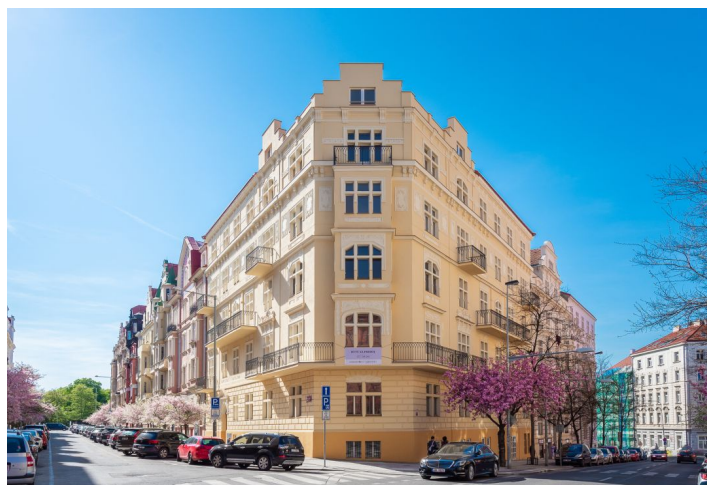

Byt 3+kk

83 m², Praha 2, Vinohrady, Na Švihance

Prodáno

**Byt 3+kk**83 m², Praha 2, Vinohrady, Na Švihance**Prodáno**

Celková plocha	88 m ²
Podlahová plocha*	83 m ²
Balkón	5 m ²
Parkování	-
Sklep	-
PENB	G
Referenční číslo	28544

Byt s vysokými stropy a 2 balkóny se nachází v 2. nadzemním podlaží nového projektu [Na Švihance 11](#). Elegantní vinohradská rezidence vznikla rekonstrukcí secesního domu situovaného v ulici lemované krásnými japonskými třešněmi jen pár kroků od Riegrových sadů a náměstí Jiřího z Poděbrad.

Nejvyhledávanější rezidenční lokalita nabízí veškeré služby v krátké docházkové vzdálenosti: restaurace, kavárny, bistra, potraviny, poliklinika, lékárny, mateřské i základní školy. Součástí blízkých Riegrových sadů je sokolovna s plaveckým bazénem, venkovní posilovna i skvěle vybavené dětské hřiště. Na náměstí Jiřího z Poděbrad se konají vyhlášené farmářské trhy.