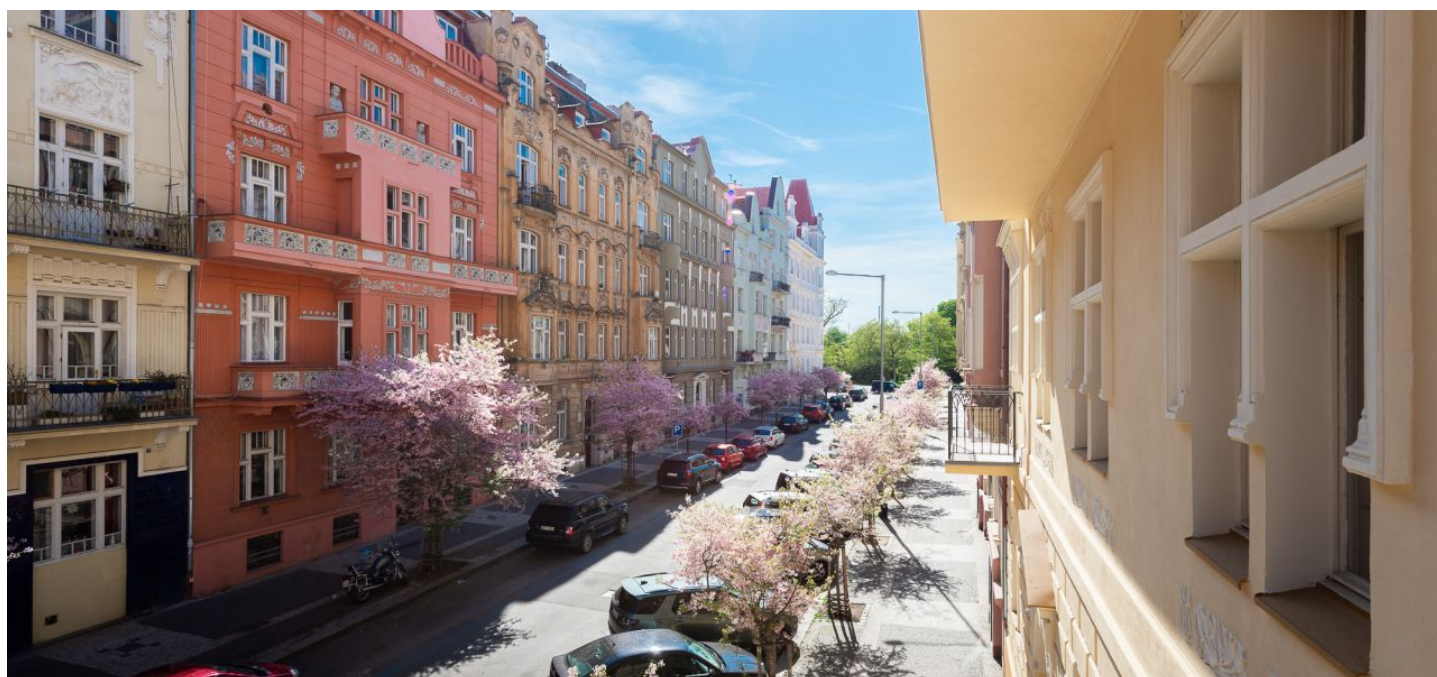

Byt 3+kk

83 m², Praha 2, Vinohrady, Na Švihance

Prodáno