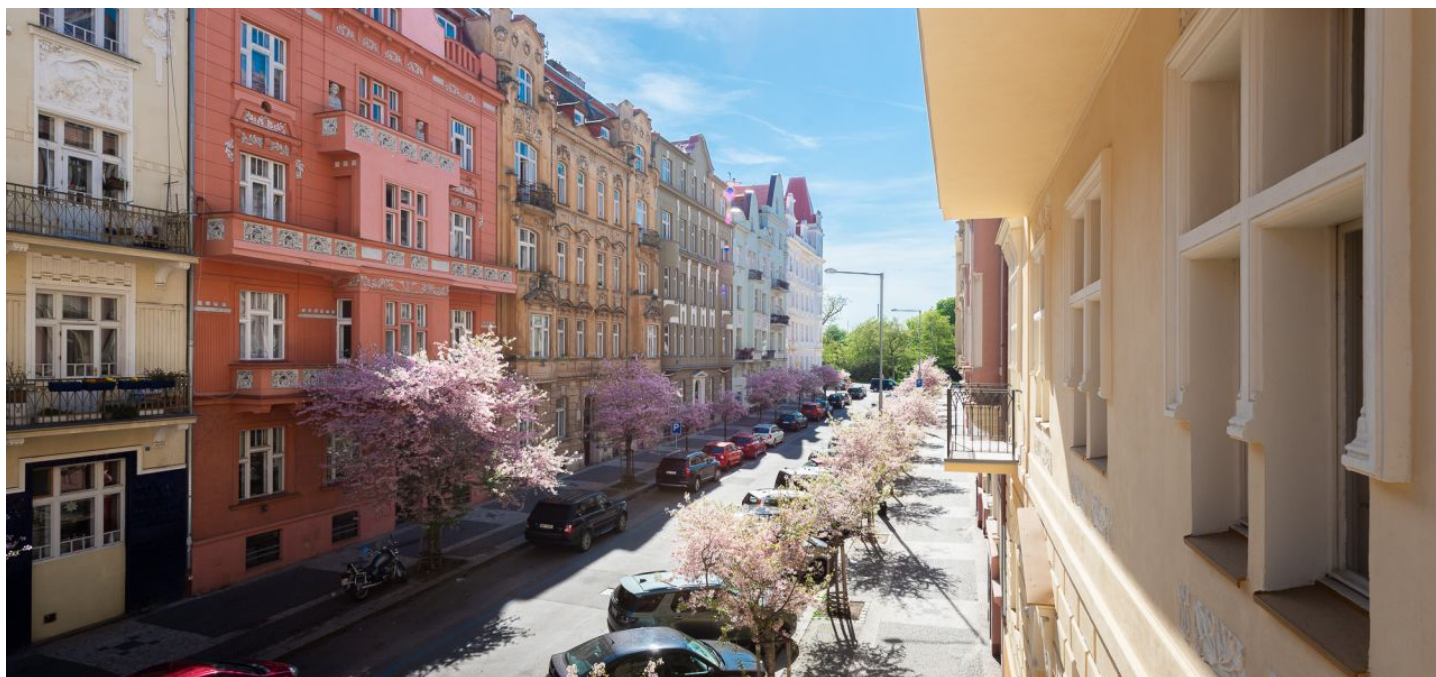

Byt 3+kk

83 m², Praha 2, Vinohrady, Na Švihance

Prodáno