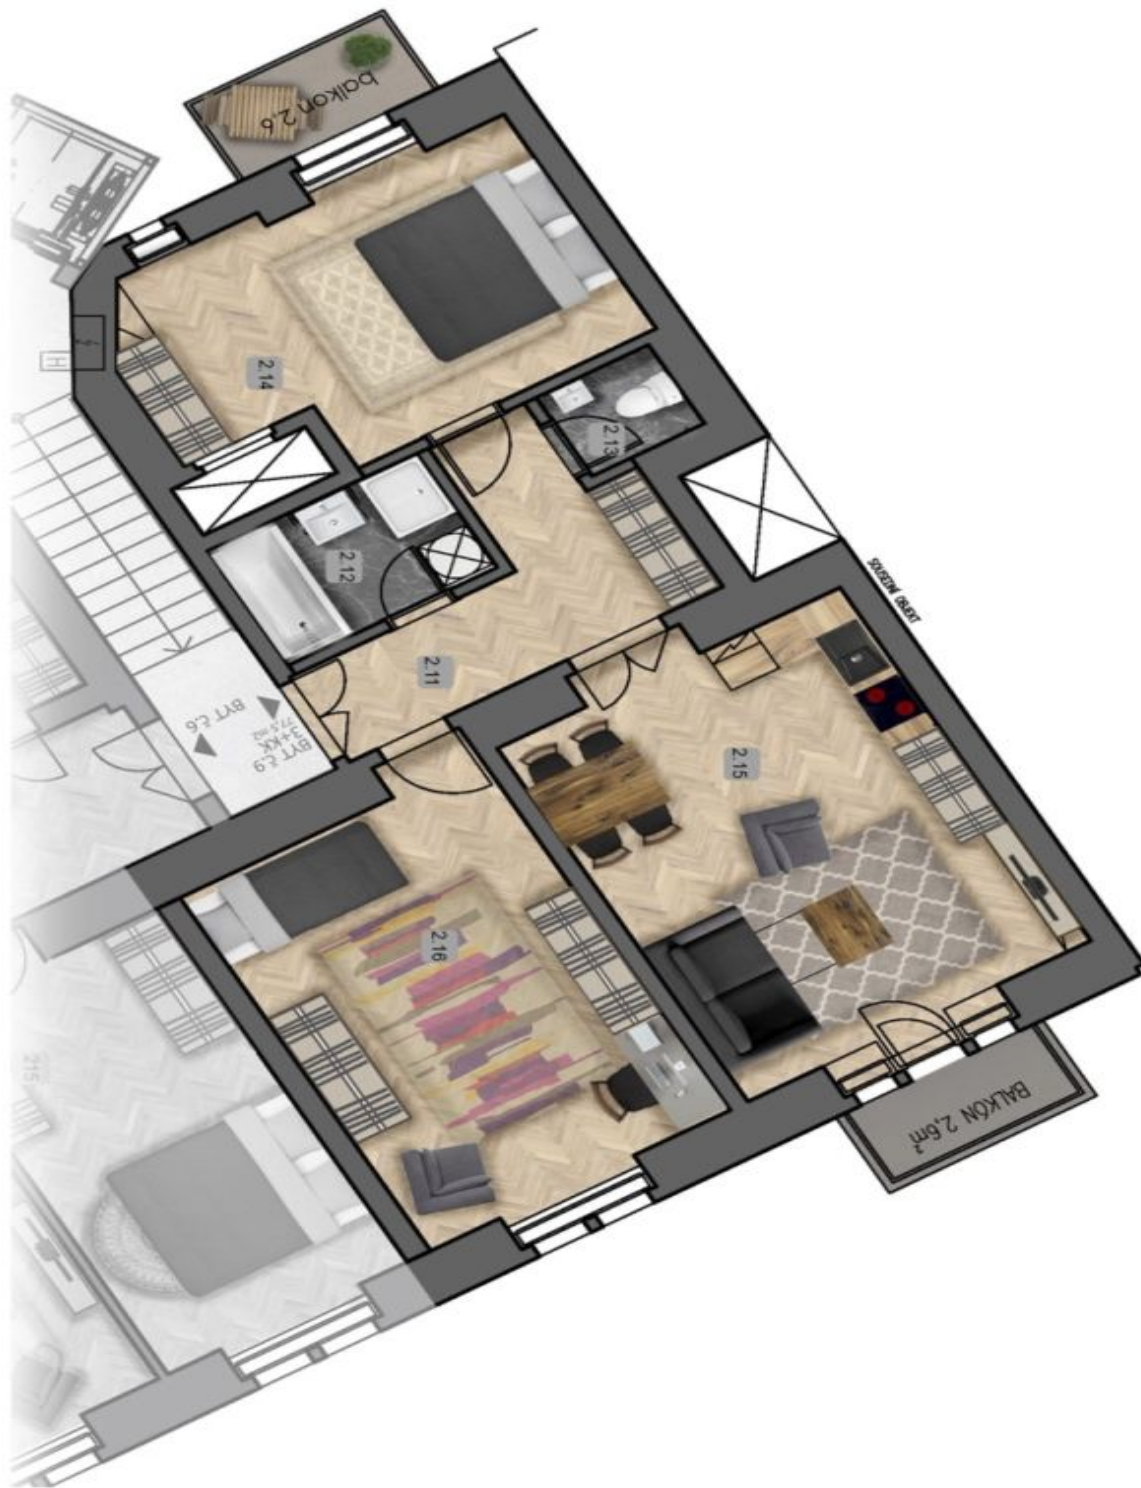

Byt 3+kk

83 m², Praha 2, Vinohrady, Na Švihance

Prodáno

Byt 3+kk

83 m², Praha 2, Vinohrady, Na Švihance

Prodáno

Byt č.9

2.podlaží 83,29 m²

2.11	Chodba	9,6
2.12	Koupelna	4,6
2.13	WC	1,5
2.14	Ložnice	15,7
2.15	Obývací pokoj+kk	24,0
2.16	Pokoj	21,6

balkon	2,6
balkon	2,6