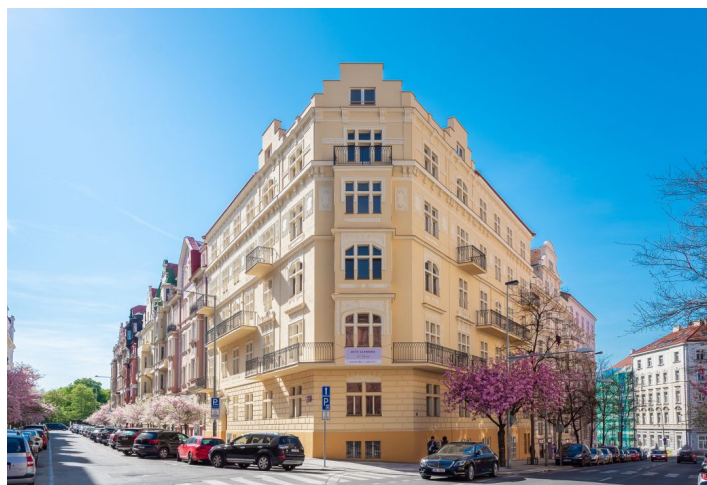

Byt 3+kk

83 m², Praha 2, Vinohrady, Na Švihance

Prodáno

Byt 3+kk

83 m², Praha 2, Vinohrady, Na Švihance

Prodáno

Celková plocha	88 m ²
Podlahová plocha*	83 m ²
Balkón	5 m ²
Parkování	-
Sklep	-
PENB	G
Referenční číslo	28544

Byt s vysokými stropy a 2 balkóny se nachází v 2. nadzemním podlaží nového projektu **Na Švihance 11**. Elegantní vinohradská rezidence vznikla rekonstrukcí secesního domu situovaného v ulici lemované krásnými japonskými třešněmi jen pár kroků od Riegrových sadů a náměstí Jiřího z Poděbrad.

Nejvyhledávanější rezidenční lokalita nabízí veškeré služby v krátké docházkové vzdálenosti: restaurace, kavárny, bistra, potraviny, poliklinika, lékárny, mateřské i základní školy. Součástí blízkých Riegrových sadů je sokolovna s plaveckým bazénem, venkovní posilovna i skvěle vybavené dětské hřiště. Na náměstí Jiřího z Poděbrad se konají vyhlášené farmářské trhy.