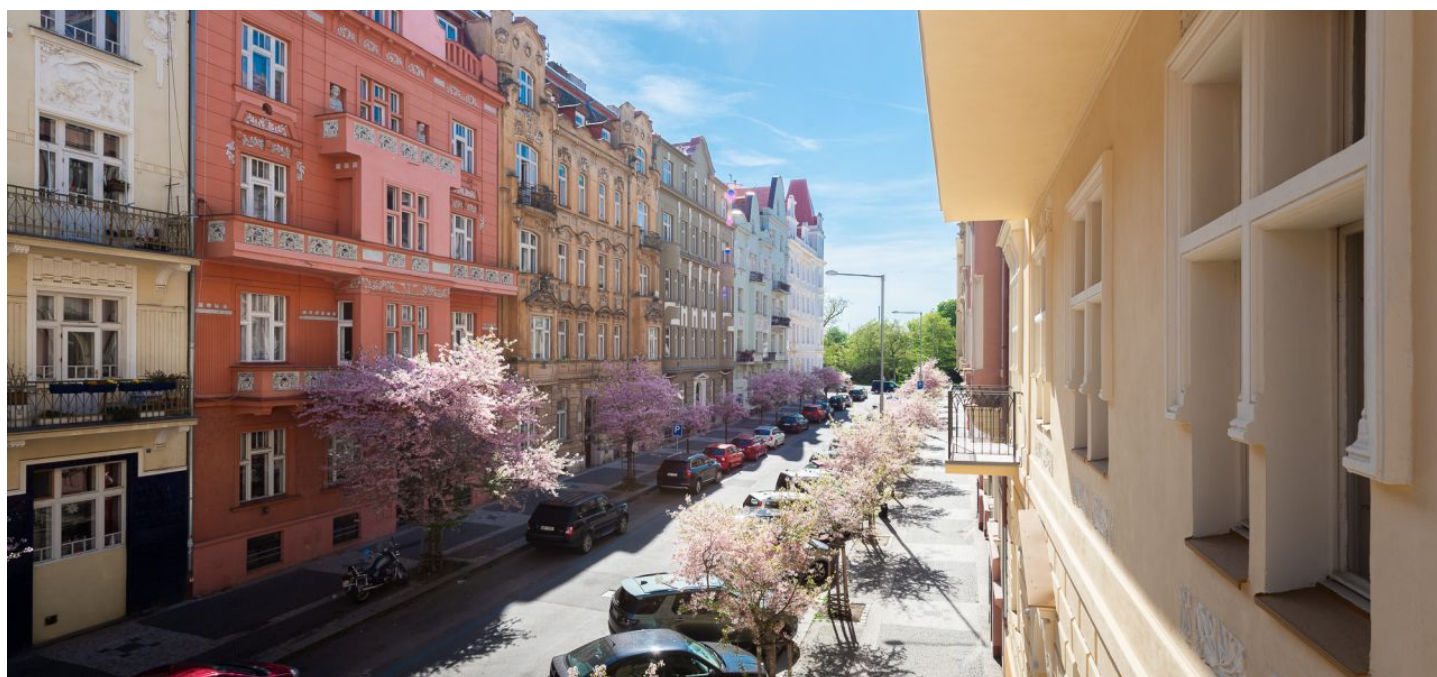

Byt 3+kk

Prodáno

83 m², Praha 2, Vinohrady, Na Švihance