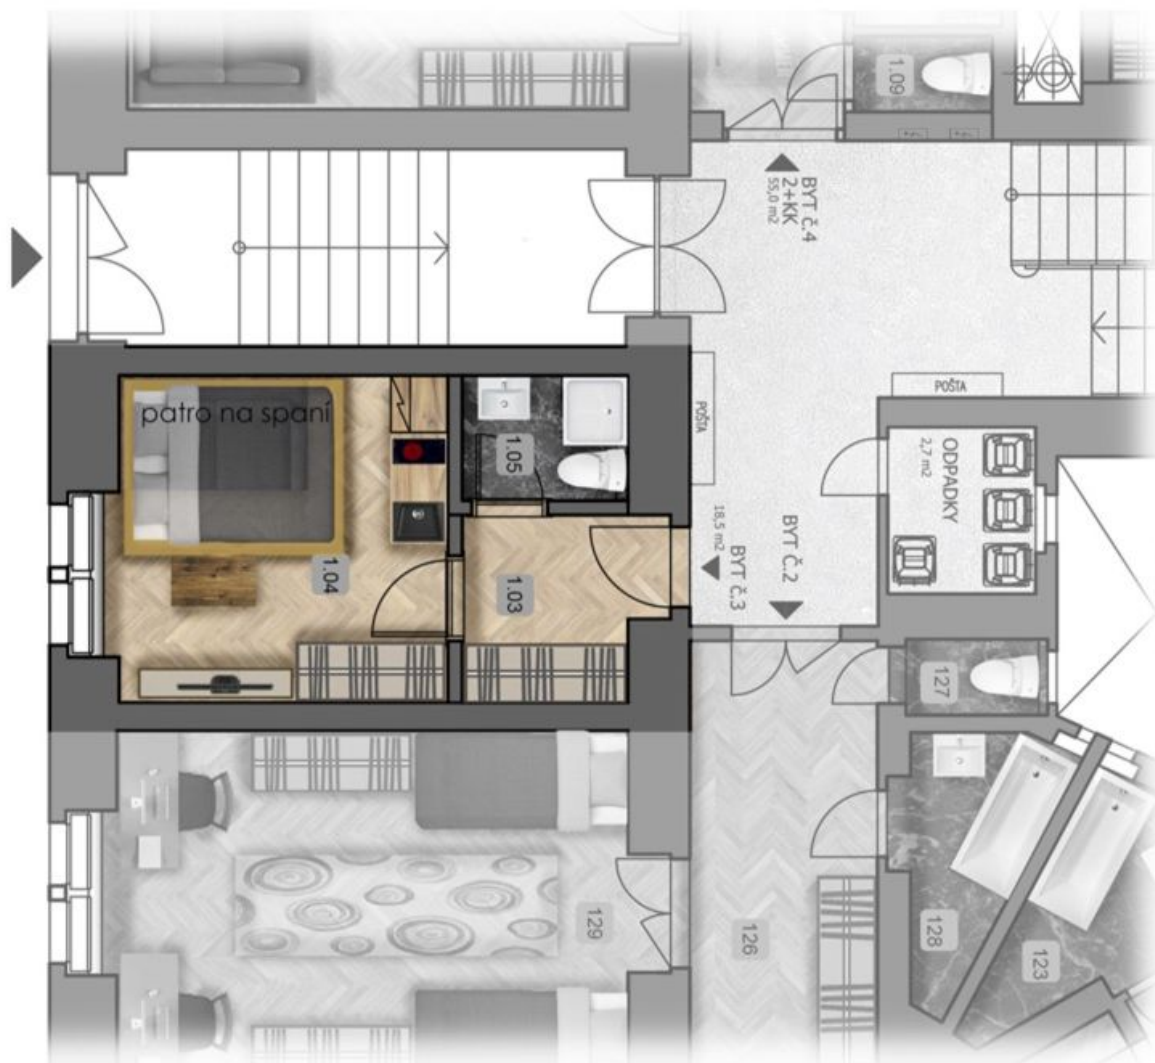

Byt 1+kk

Prodáno

19 m², Praha 2, Vinohrady, Na Švihance

Byt 1+kk

Prodáno19 m², Praha 2, Vinohrady, Na Švihance

Celková plocha	19 m ²
Parkování	-
Sklep	-
PENB	G
Referenční číslo	28543

Byt s patrem na spaní se nachází v 1. nadzemním podlaží elegantní vinohradské rezidence **Na Švihance 11**. Projekt vznikl rekonstrukcí secesního domu situovaného v ulici lemované krásnými japonskými třešněmi jen pár kroků od Riegrových sadů a náměstí Jirího z Poděbrad.

Byt je nabízen v **původním stavu před rekonstrukcí**. Dispozice nabízí chodbu, obývací pokoj s kuchyňskou linkou, spací patro a koupelnu s toaletou.

Okna jsou špaletová, vstupní dveře bezpečnostní. K vybavení patří základní kuchyňská linka a domovní videotelefon. **Celý dům prošel rekonstrukcí společných prostor, fasády, střechy a stoupacího vedení**. Součástí rekonstrukce byly také rozvody topení a elektřiny (přívod k bytovým dveřím), nová plynová kotelná a výstavba proskleného výtahu.

Výměra jednotky dle NOZ 19,02 m².

* Výměra jednotky dle občanského zákoníku.

Plocha je tvořena součtem celé plochy jednotky a ohraničená obvodovými zdmi.

Byt 1+kk

19 m², Praha 2, Vinohrady, Na Švihance

Prodáno

Byt 1+kk

19 m², Praha 2, Vinohrady, Na Švihance

Prodáno

BYT Č.3

1.podlaží 19,02 m²

1.03	Chodba	5,1
1.04	Pokoj	11,9
1.05	Koupelna	1,4
(Patro na spaní)		4,0)

umístění bytu na patře

Byt 1+kk