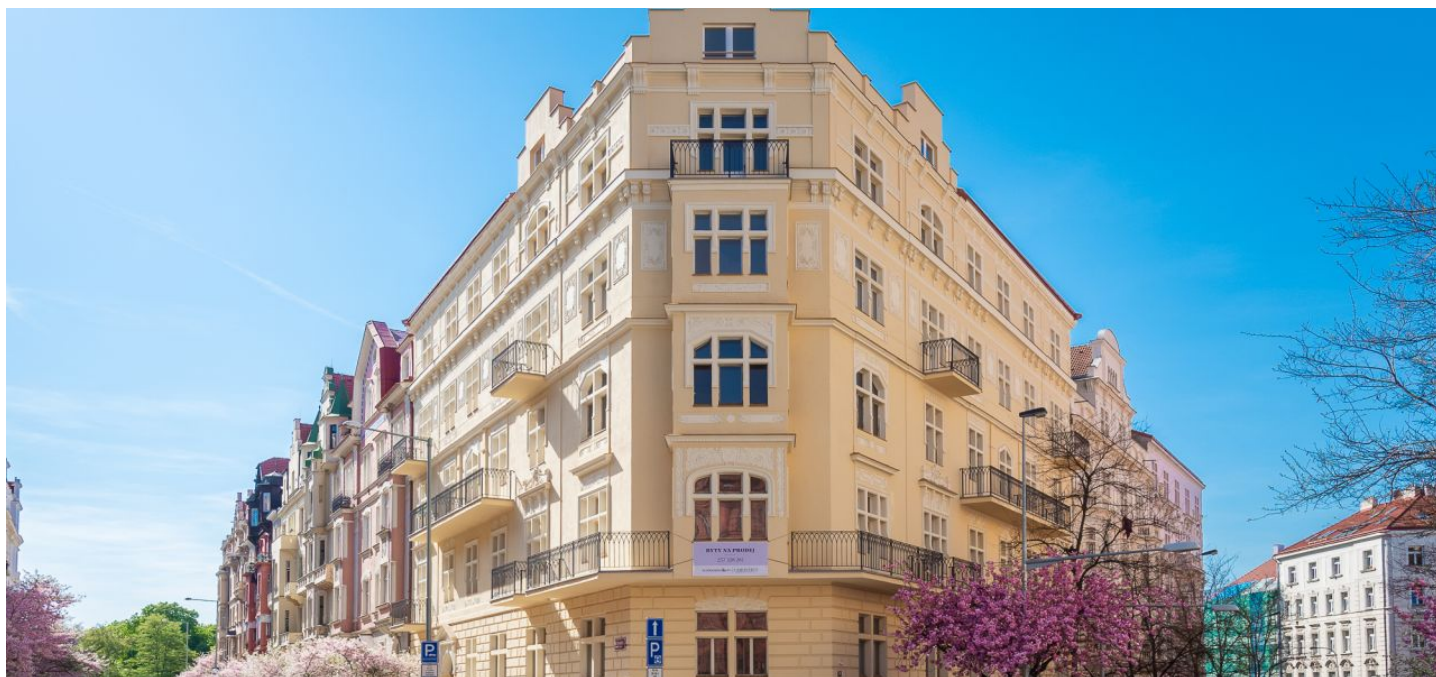

## Byt 2+kk

74 m<sup>2</sup>, Praha 2, Vinohrady, Na Švihance

Prodáno

Celková plocha	74 m <sup>2</sup>
Parkování	-
Sklep	-
PENB	G
Referenční číslo	28536

Byt s vysokými stropy se nachází v 2. nadzemním podlaží nového projektu **Na Švihance 11**. Elegantní vinohradská rezidence vznikla rekonstrukcí secesního domu situovaného v ulici lemované krásnými japonskými třešněmi jen pár kroků od Riegrových sadů a náměstí Jiřího z Poděbrad.