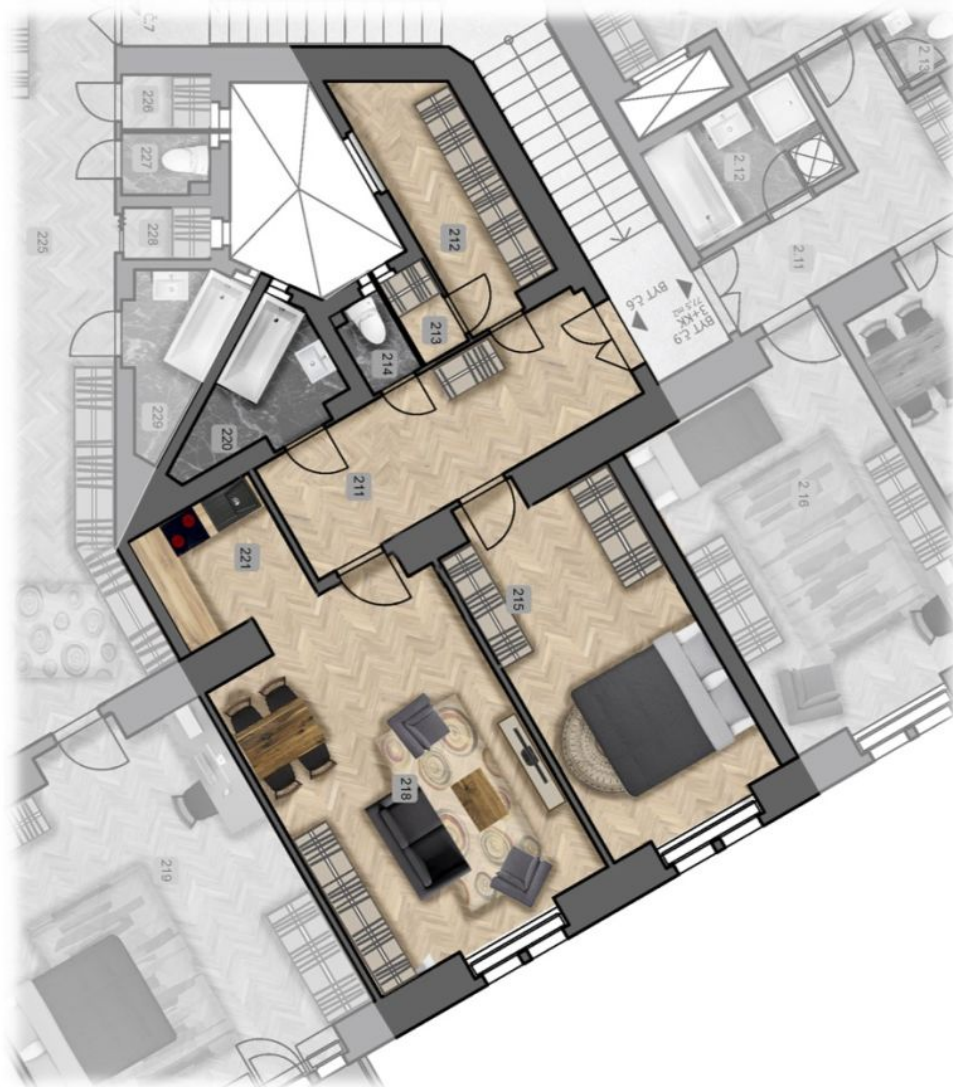

Byt 2+kk

74 m², Praha 2, Vinohrady, Na Švihance

Prodáno

Byt 2+kk

74 m², Praha 2, Vinohrady, Na Švihance

Prodáno

Byt č.6

2.podlaží 74,8 m²

211	Předsíň	11,8
212	Pokoj	6,7
213	Komora	1,2
214	WC	1,2
215	Ložnice	17,2
218	Obývací pokoj	23,1
220	Koupelna	4,0
221	Kuchyňský kout	4,2