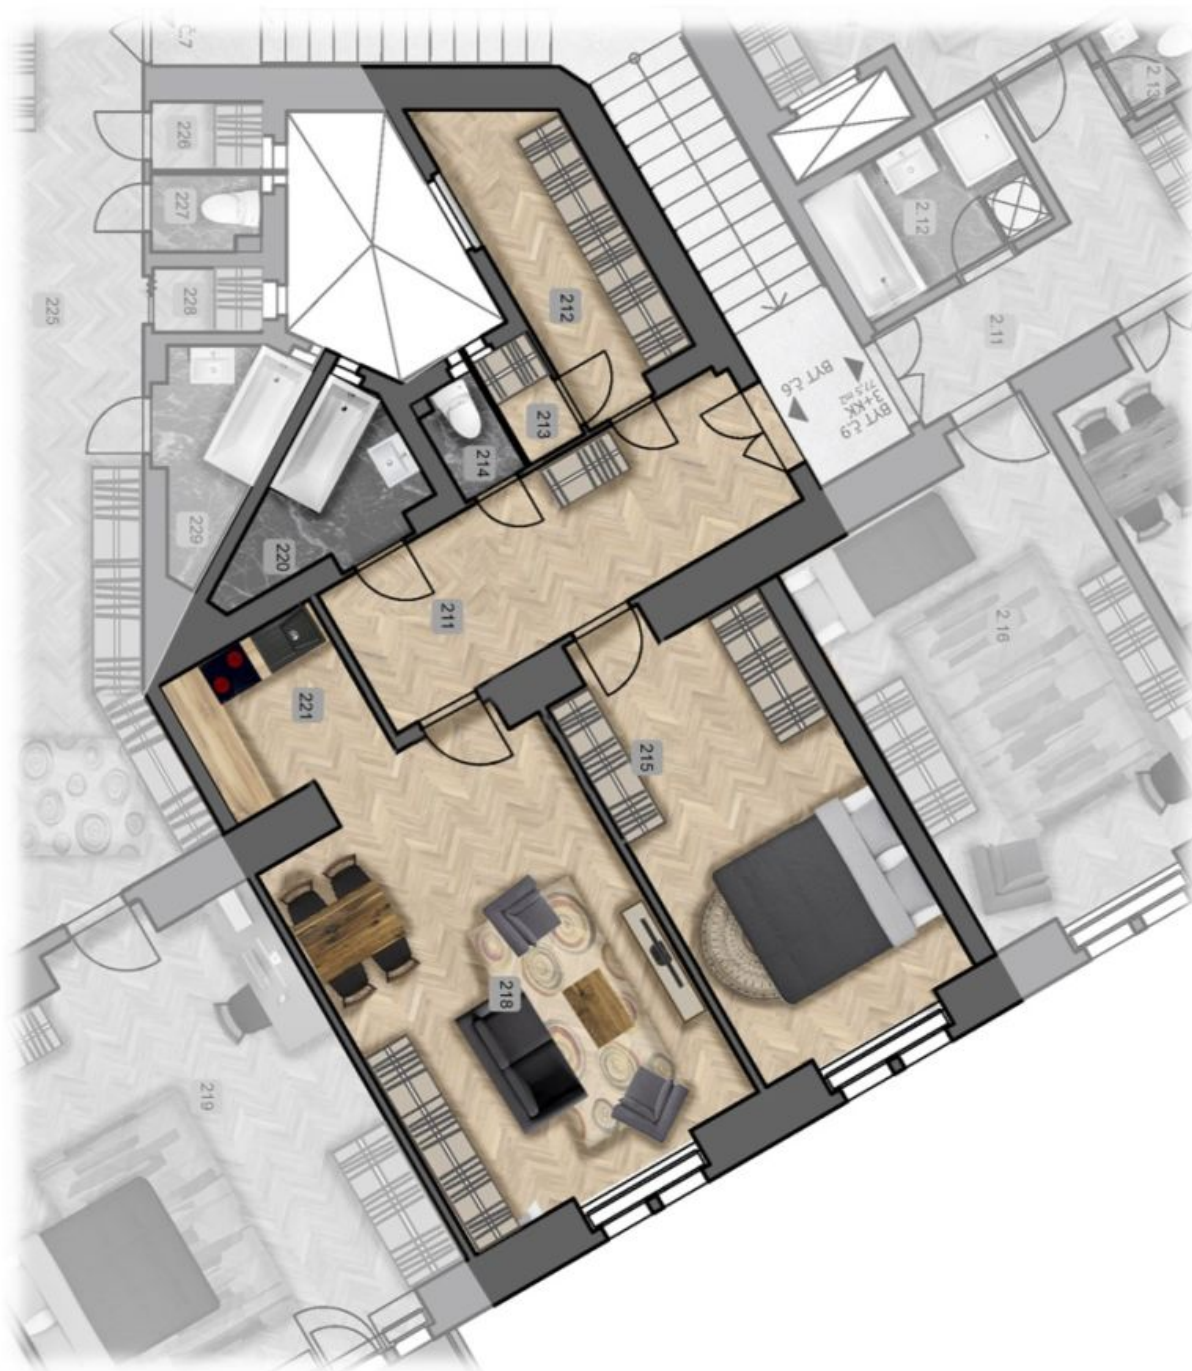

Byt s vysokými stropy se nachází v 2. nadzemním podlaží nového projektu **Na Švihance 11**. Elegantní vinohradská rezidence vznikla rekonstrukcí secesního domu situovaného v ulici lemované krásnými japonskými třešněmi jen pár kroků od Riegrových sadů a náměstí Jiřího z Poděbrad.

Byt je nabízen v **původním stavu před rekonstrukcí**, což umožňuje dokončení zcela dle představ majitele. Okna jsou původní **špaletová** a v bytě jsou **zachované původní dřevěná obložková futra a částečně parkety**. Architektonický návrh počítá s přestavbou a efektivním využitím prostoru za vytvoření dispozice 2+kk - viz příložený pláněk.

Celý dům prošel rekonstrukcí společných prostor, fasády, střechy a stoupacího vedení. Součástí rekonstrukce byly také rozvody topení a elektřiny (přívod k bytovým dveřím), nová plynová kotlina a výstavba proskleného výtahu (do mezipatra).

Výměra jednotky dle NOZ 74,8 m².

* Výměra jednotky dle občanského zákoníku.

Plocha je tvořena součtem celé plochy jednotky a ohraničená obvodovými zdmi.

Byt 2+kk

74 m², Praha 2, Vinohrady, Na Švihance

Prodáno