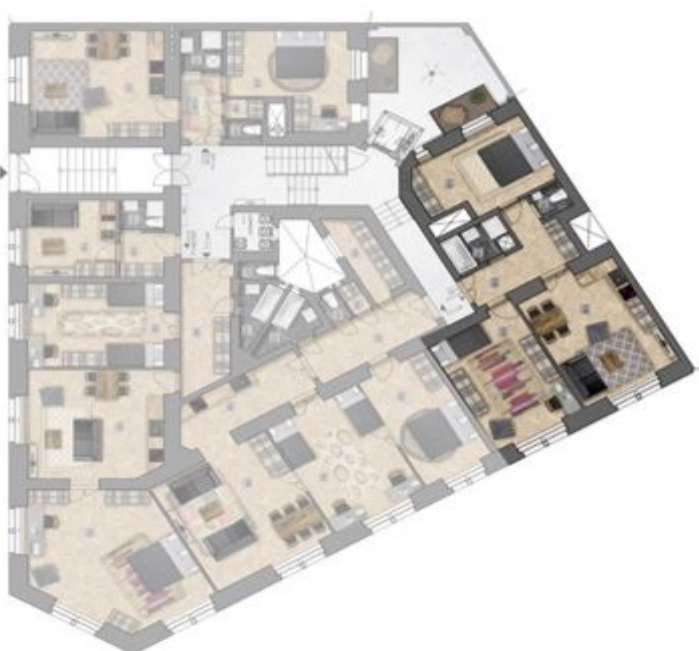

Byt 3+kk

82 m², Praha 2, Vinohrady, Na Švihance

Prodáno

Byt č.5

1.podlaží 82,03 m²

1.12	Chodba	9,6
1.13	Koupelna	4,6
1.14	WC	1,5
1.15	Ložnice	15,7
1.16	Obývací pokoj+kk	24,0
1.17	Pokoj	21,6

balkon	2,6

umístění bytu na patře