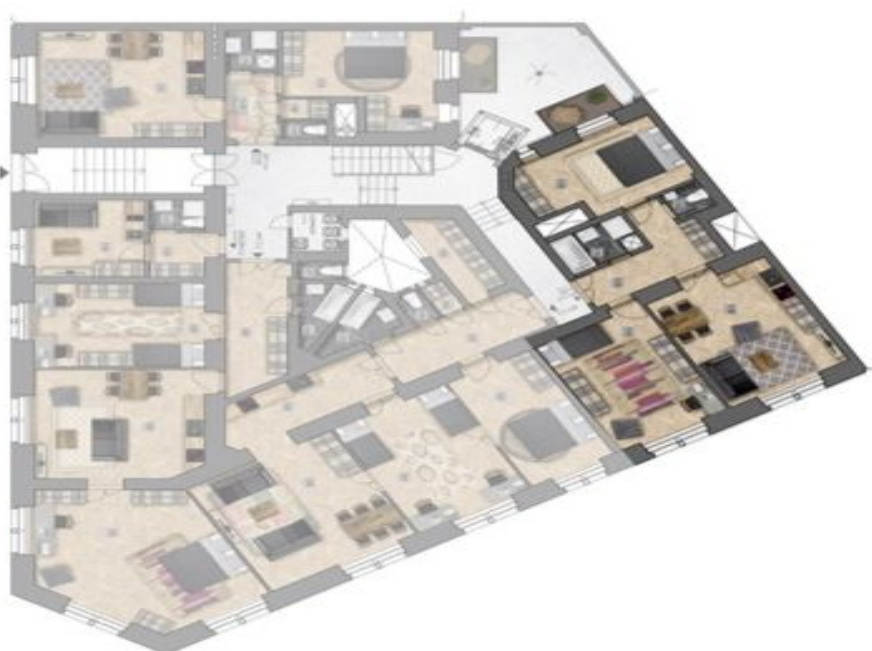

Byt 3+kk

82 m², Praha 2, Vinohrady, Na Švihance

Prodáno

Byt č.5

1.podlaží 82,03 m²

1.12	Chodba	9,6
1.13	Koupelna	4,6
1.14	WC	1,5
1.15	Ložnice	15,7
1.16	Obývací pokoj+kk	24,0
1.17	Pokoj	21,6
	balkon	2,6

umístění bytu na patře