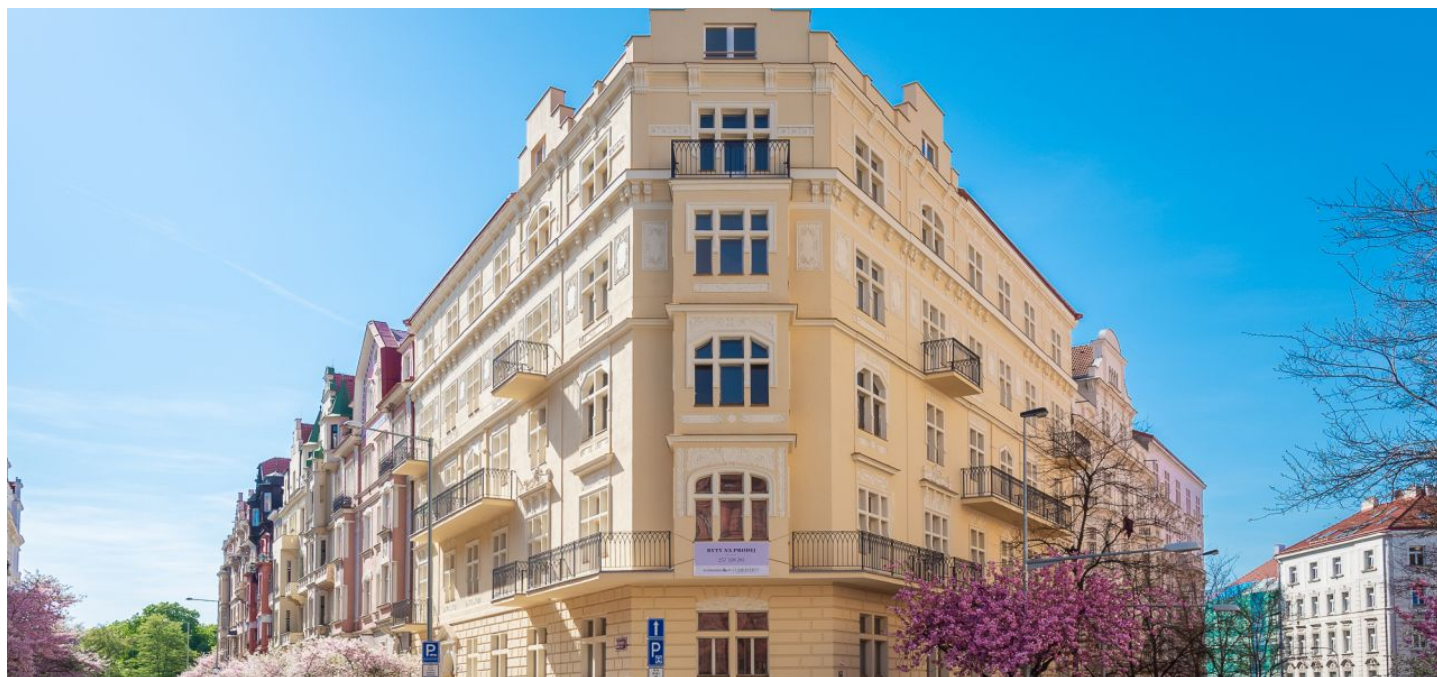

Byt 2+kk

60 m², Praha 2, Vinohrady, Na Švihance

Prodáno