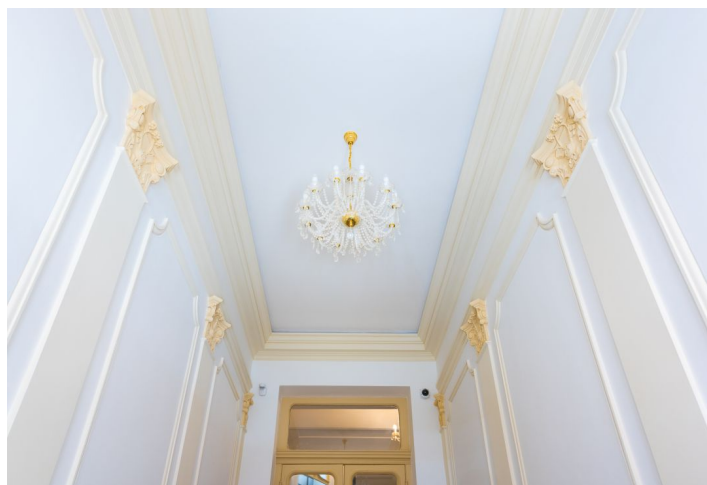

Byt 2+kk

60 m², Praha 2, Vinohrady, Na Švihance

Prodáno