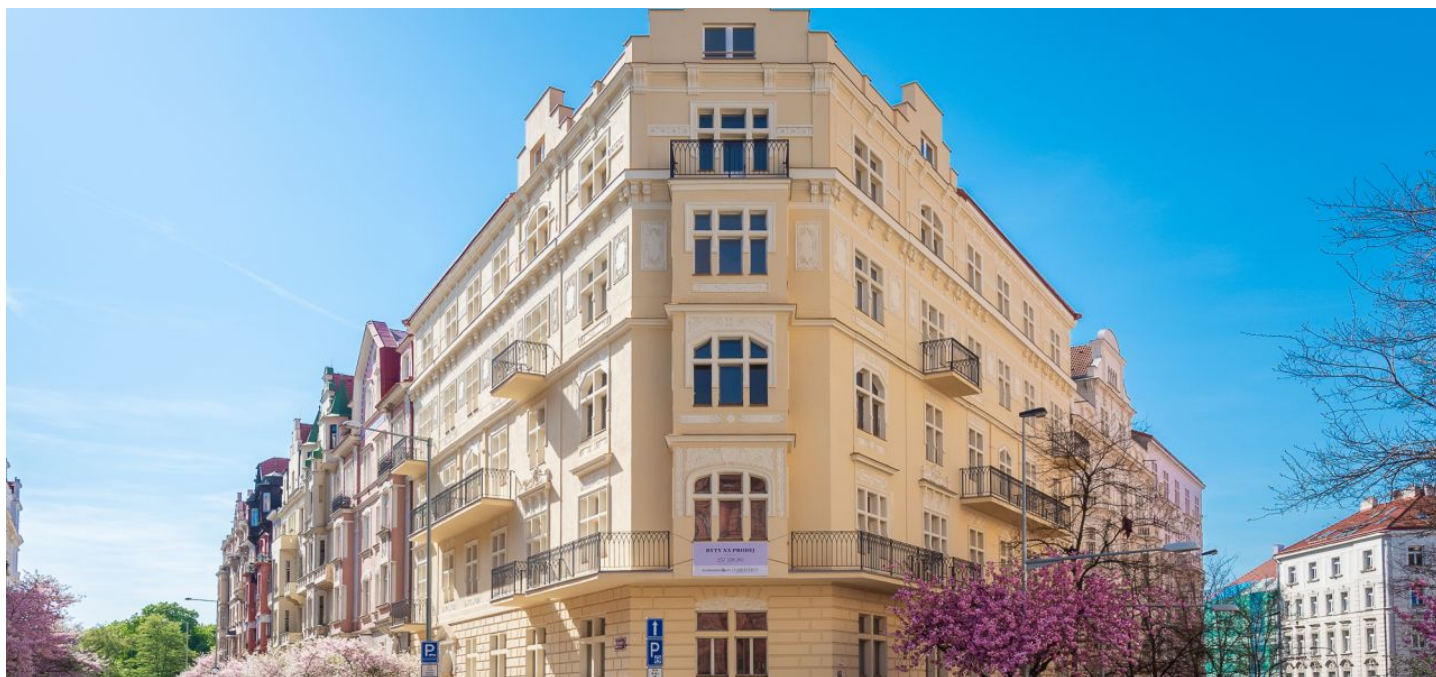

Byt 2+kk

60 m², Praha 2, Vinohrady, Na Švihance

Prodáno