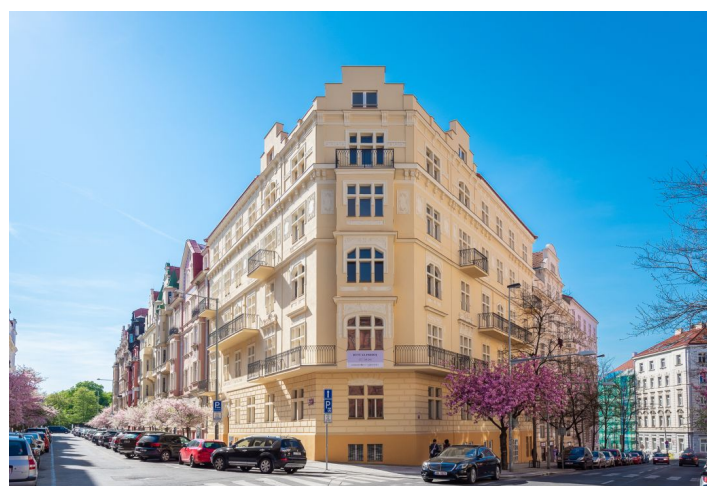

Byt 3+kk

Prodáno

105 m², Praha 2, Vinohrady, Na Švihance

Byt 3+kk

Prodáno105 m², Praha 2, Vinohrady, Na Švihance

Celková plocha	105 m ²
Parkování	-
Sklep	-
PENB	G
Referenční číslo	28530

* Výměra jednotky dle občanského zákoníku.

Plocha je tvořena součtem celé plochy jednotky a ohraničená obvodovými zdmi.

Byt s vysokými stropy se nachází v 1. nadzemním podlaží nového projektu **Na Švihance 11**. Elegantní vinohradská rezidence vznikla rekonstrukcí secesního domu situovaného v ulici lemované krásnými japonskými třešněmi jen pár kroků od Riegrových sadů a náměstí Jiřího z Poděbrad.

Nejvyhledávanější rezidenční lokalita nabízí veškeré služby v krátké docházkové vzdálenosti: restaurace, kavárny, bistra, potraviny, poliklinika, lékárny, mateřské i základní školy. Součástí blízkých Riegrových sadů je sokolovna s plaveckým bazénem, venkovní posilovna i skvěle vybavené dětské hřiště. Na náměstí Jiřího z Poděbrad se konají vyhlášené farmářské trhy.