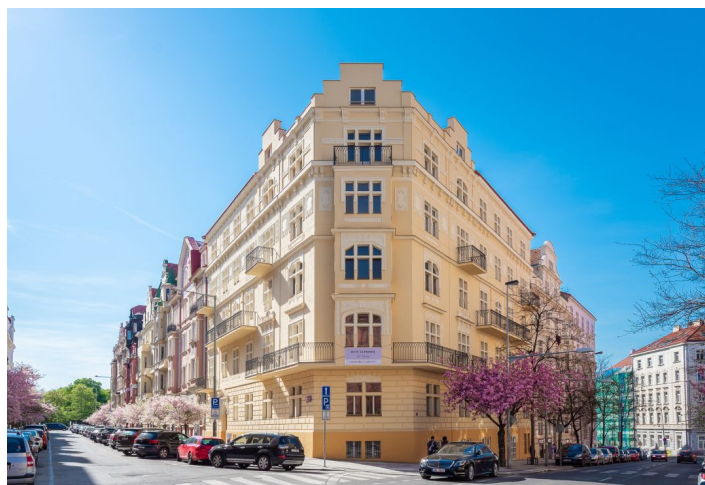

Byt 3+kk

Prodáno

105 m², Praha 2, Vinohrady, Na Švihance

Byt 3+kk

Prodáno105 m², Praha 2, Vinohrady, Na Švihance

Celková plocha	105 m ²
Parkování	-
Sklep	-
PENB	G
Referenční číslo	28530

* Výměra jednotky dle občanského zákoníku.

Plocha je tvořena součtem celé plochy jednotky a ohraničená obvodovými zdmi.

Byt s vysokými stropy se nachází v 1. nadzemním podlaží nového projektu **Na Švihance 11**. Elegantní vinohradská rezidence vznikla rekonstrukcí secesního domu situovaného v ulici lemované krásnými japonskými třešněmi jen pár kroků od Riegrových sadů a náměstí Jiřího z Poděbrad.

Nejvyhledávanější rezidenční lokalita nabízí veškeré služby v krátké docházkové vzdálenosti: restaurace, kavárny, bistra, potraviny, poliklinika, lékárny, mateřské i základní školy. Součástí blízkých Riegrových sadů je sokolovna s plaveckým bazénem, venkovní posilovna i skvěle vybavené dětské hřiště. Na náměstí Jiřího z Poděbrad se konají vyhlášené farmářské trhy.