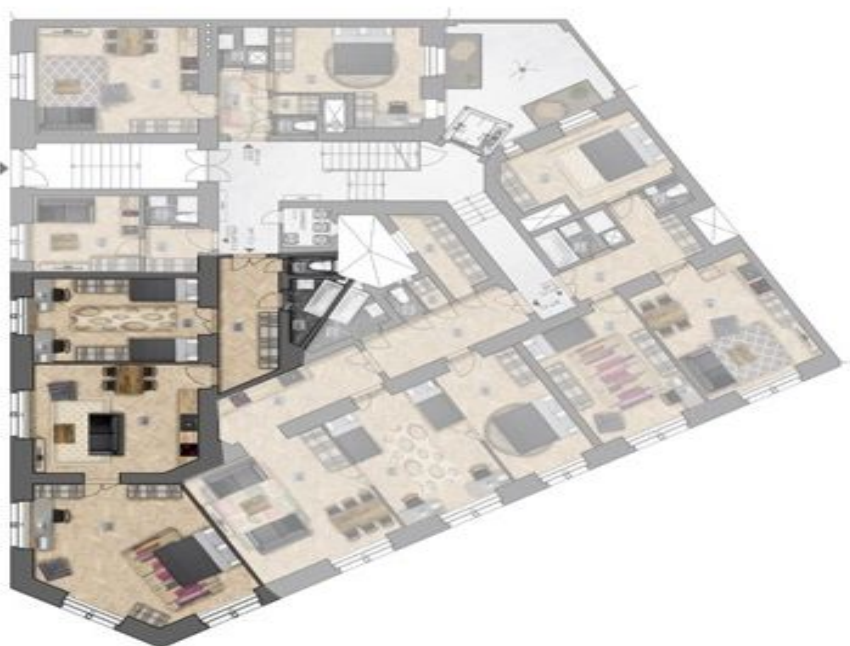

Byt 3+kk

105 m², Praha 2, Vinohrady, Na Švihance

Prodáno

Byt č.2

1. podlaží 104,91 m²

126	Chodba	11,6
127	WC	1,2
128	Koupelna	3,7
129	Pokoj	21,1
130	Pokoj+kk	27,5
131	Pokoj	36,3

umístění bytu na patře