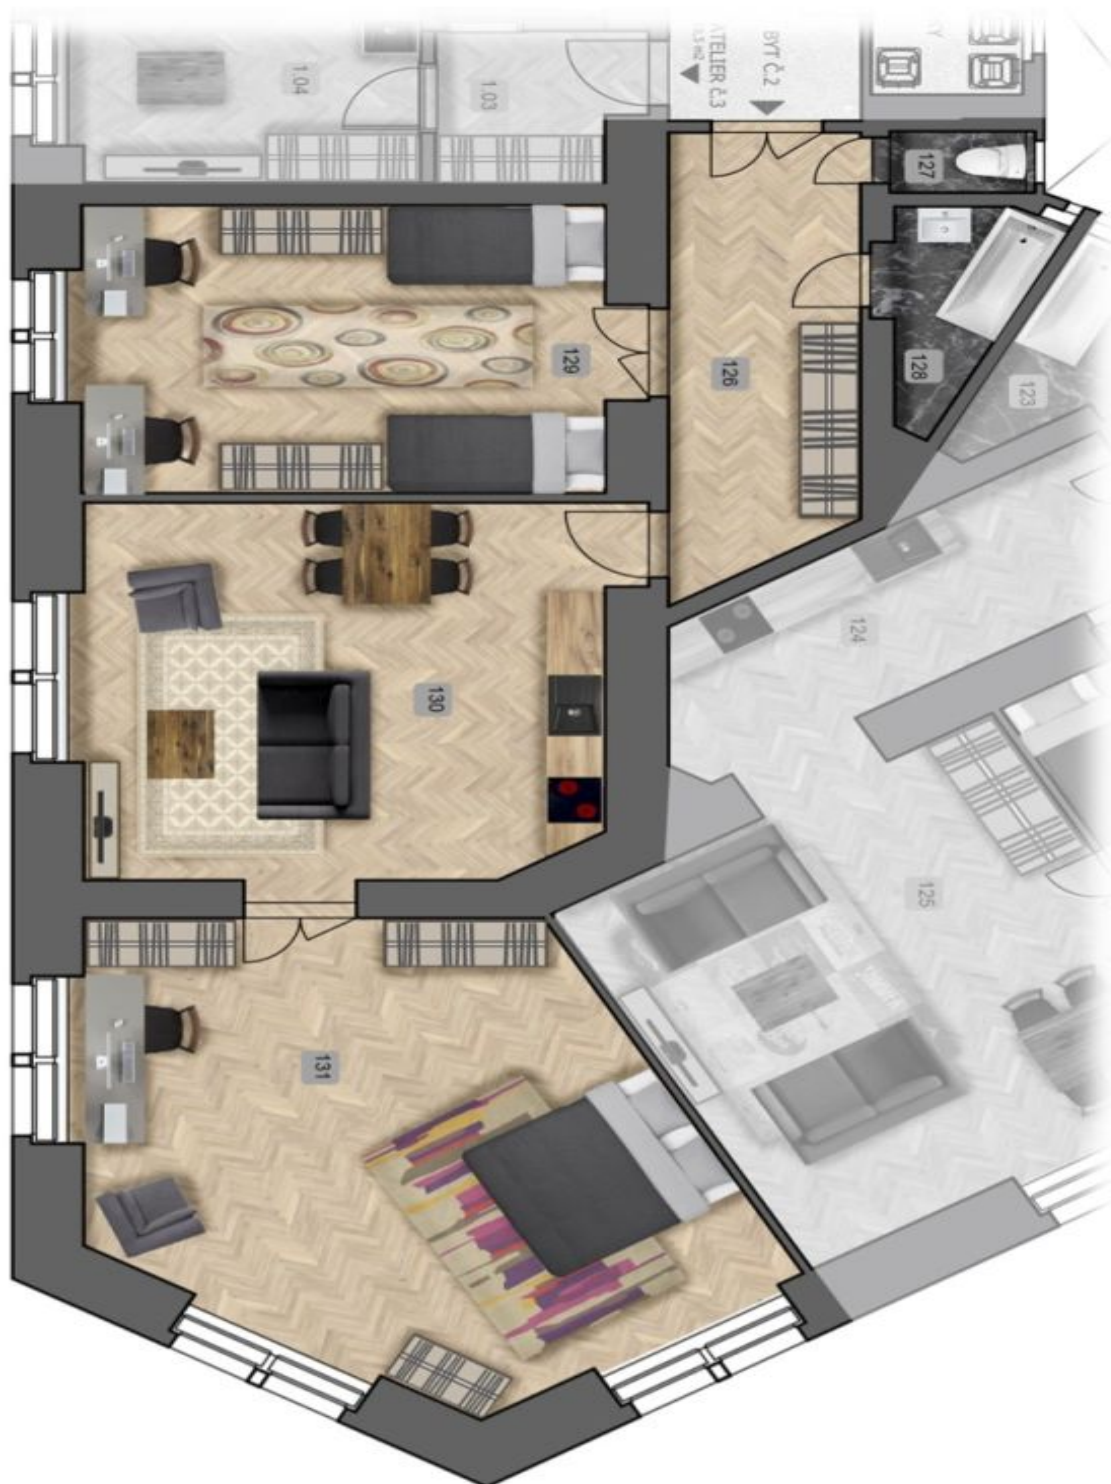

Byt 3+kk

105 m², Praha 2, Vinohrady, Na Švihance

Prodáno

Byt 3+kk

105 m², Praha 2, Vinohrady, Na Švihance

Prodáno

Byt č.2

1.podlaží 104,91 m²

126	Chodba	11,6
127	WC	1,2
128	Koupelna	3,7
129	Pokoj	21,1
130	Pokoj+kk	27,5
131	Pokoj	36,3