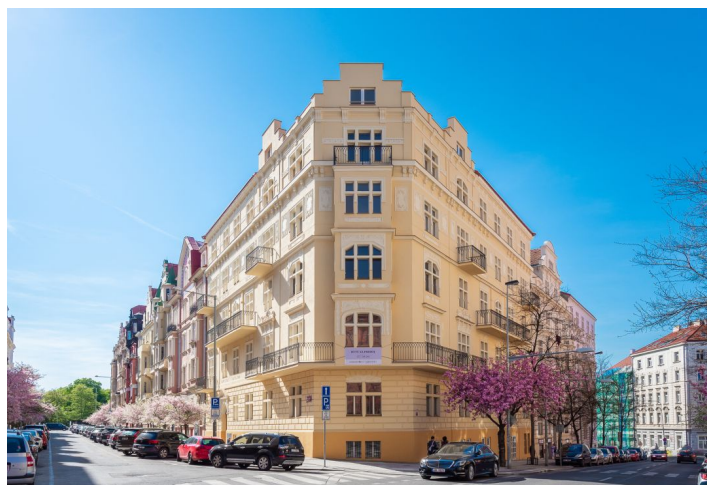

Byt 3+kk

105 m², Praha 2, Vinohrady, Na Švihance

Prodáno

Byt 3+kk

105 m², Praha 2, Vinohrady, Na Švihance

Prodáno

Celková plocha	105 m ²
Parkování	-
Sklep	-
PENB	G
Referenční číslo	28530

* Výměra jednotky dle občanského zákoníku.

Plocha je tvořena součtem celé plochy jednotky a ohraničená obvodovými zdmi.

Byt s vysokými stropy se nachází v 1. nadzemním podlaží nového projektu **Na Švihance 11**. Elegantní vinohradská rezidence vznikla rekonstrukcí secesního domu situovaného v ulici lemované krásnými japonskými třešněmi jen pár kroků od Riegrových sadů a náměstí Jiřího z Poděbrad.

Nejvyhledávanější rezidenční lokalita nabízí veškeré služby v krátké docházkové vzdálenosti: restaurace, kavárny, bistra, potraviny, poliklinika, lékárny, mateřské i základní školy. Součástí blízkých Riegrových sadů je sokolovna s plaveckým bazénem, venkovní posilovna i skvěle vybavené dětské hřiště. Na náměstí Jiřího z Poděbrad se konají vyhlášené farmářské trhy.