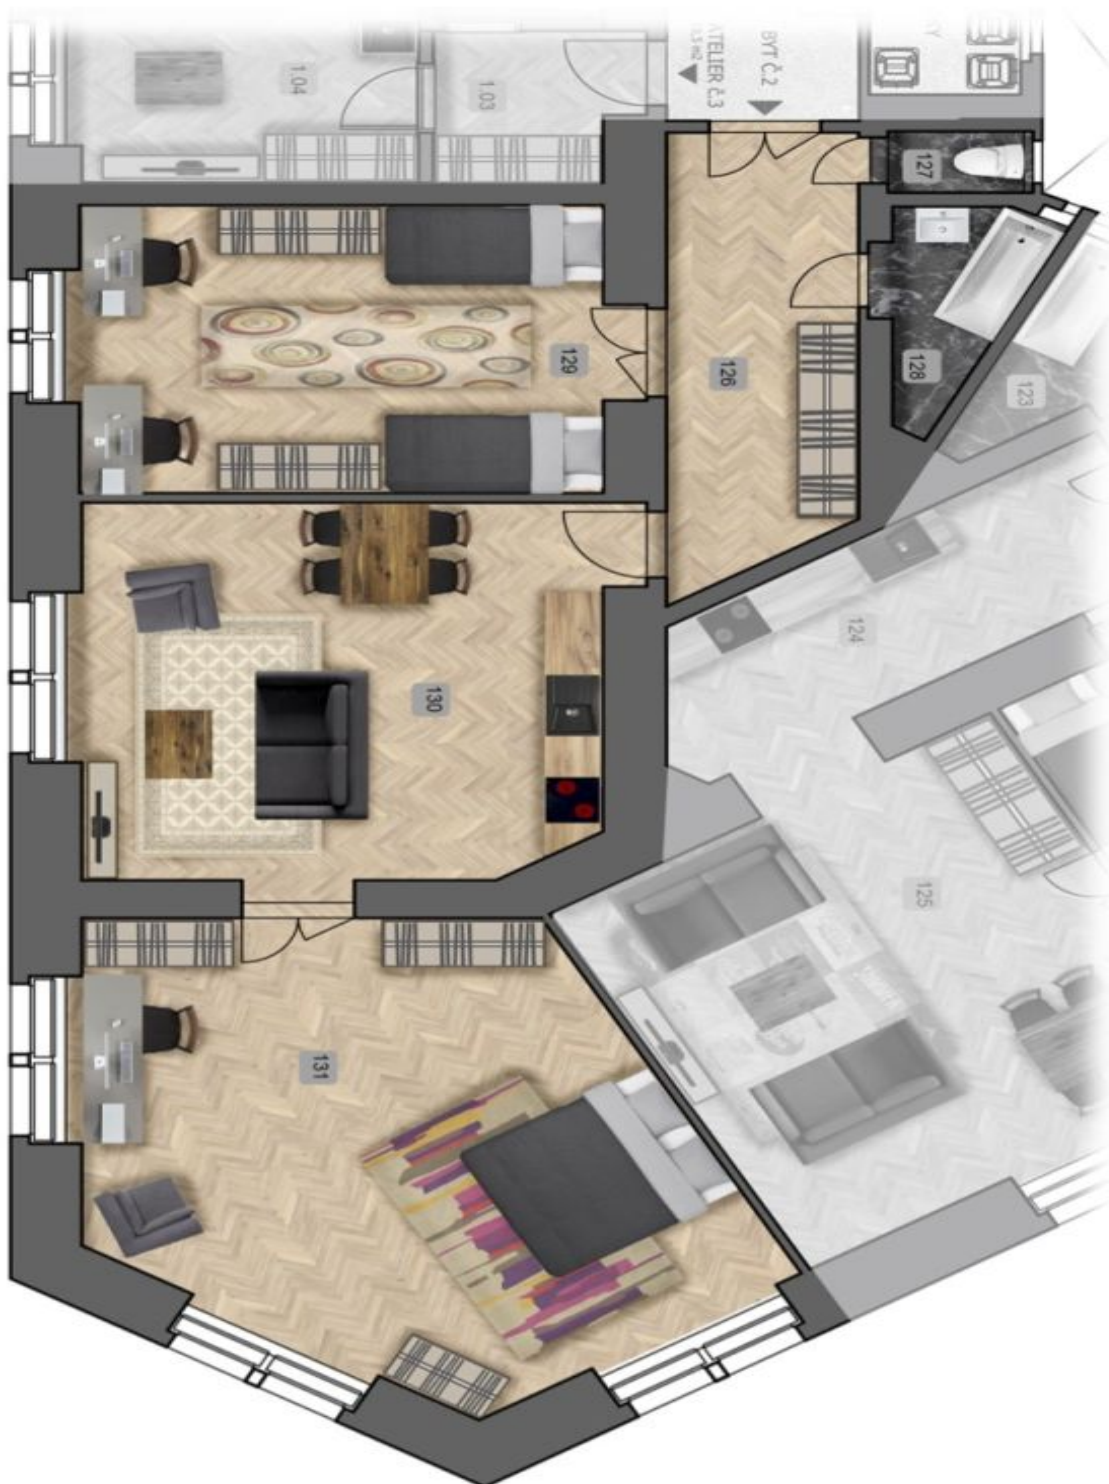

Byt 3+kk

105 m², Praha 2, Vinohrady, Na Švihance

Prodáno

Byt 3+kk

105 m², Praha 2, Vinohrady, Na Švihance

Prodáno

Byt č.2

1.podlaží 104,91 m²

126	Chodba	11,6
127	WC	1,2
128	Koupelna	3,7
129	Pokoj	21,1
130	Pokoj+kk	27,5
131	Pokoj	36,3