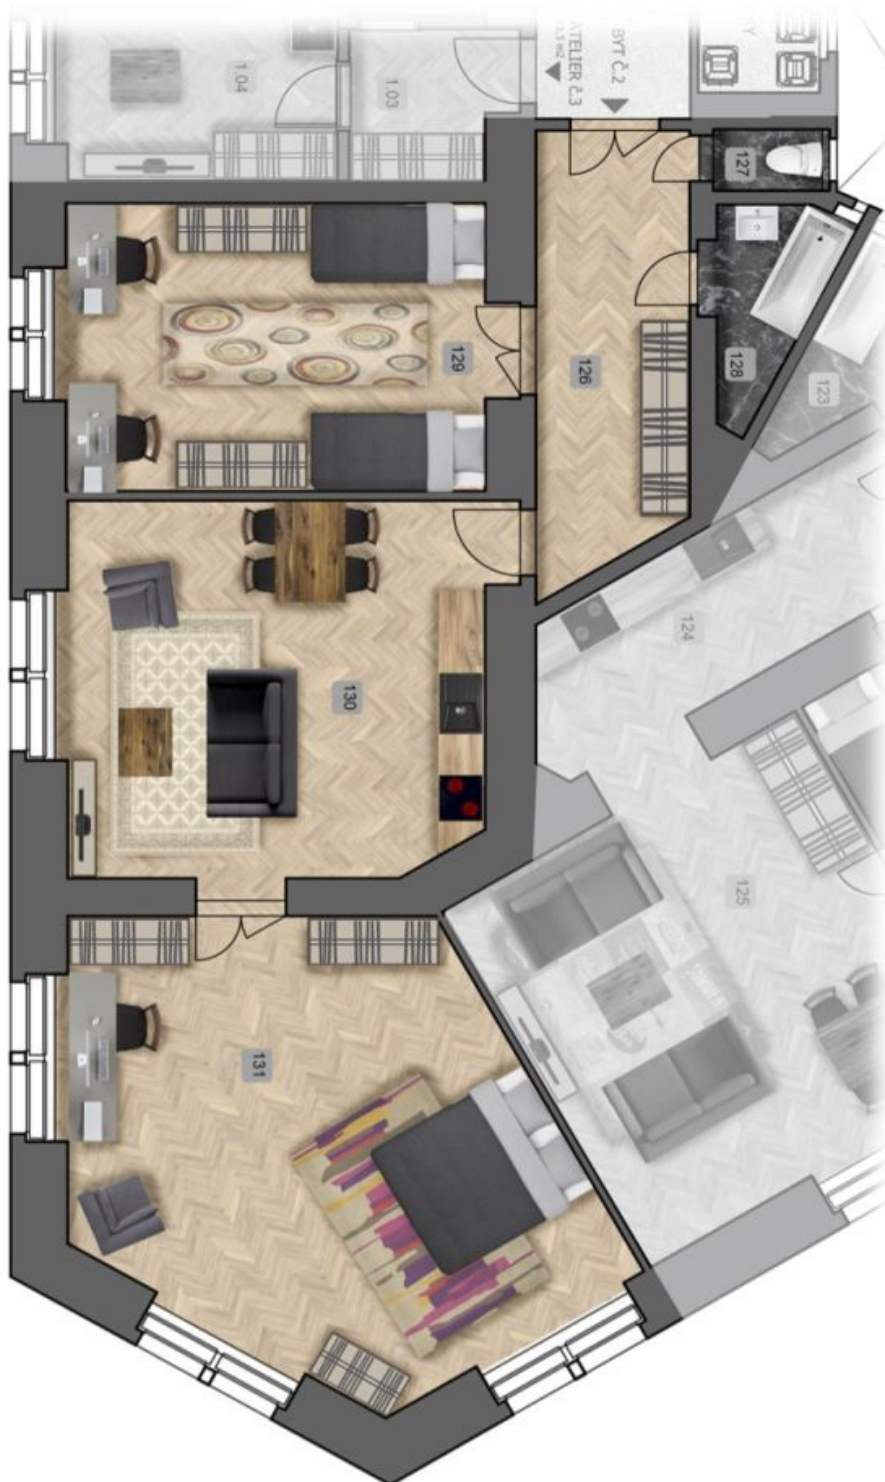

Byt 3+kk

105 m², Praha 2, Vinohrady, Na Švihance

Prodáno

Byt 3+kk

105 m², Praha 2, Vinohrady, Na Švihance

Prodáno

Byt č.2

1. podlaží 104,91 m²

126	Chodba	11,6
127	WC	1,2
128	Koupelna	3,7
129	Pokoj	21,1
130	Pokoj+kk	27,5
131	Pokoj	36,3