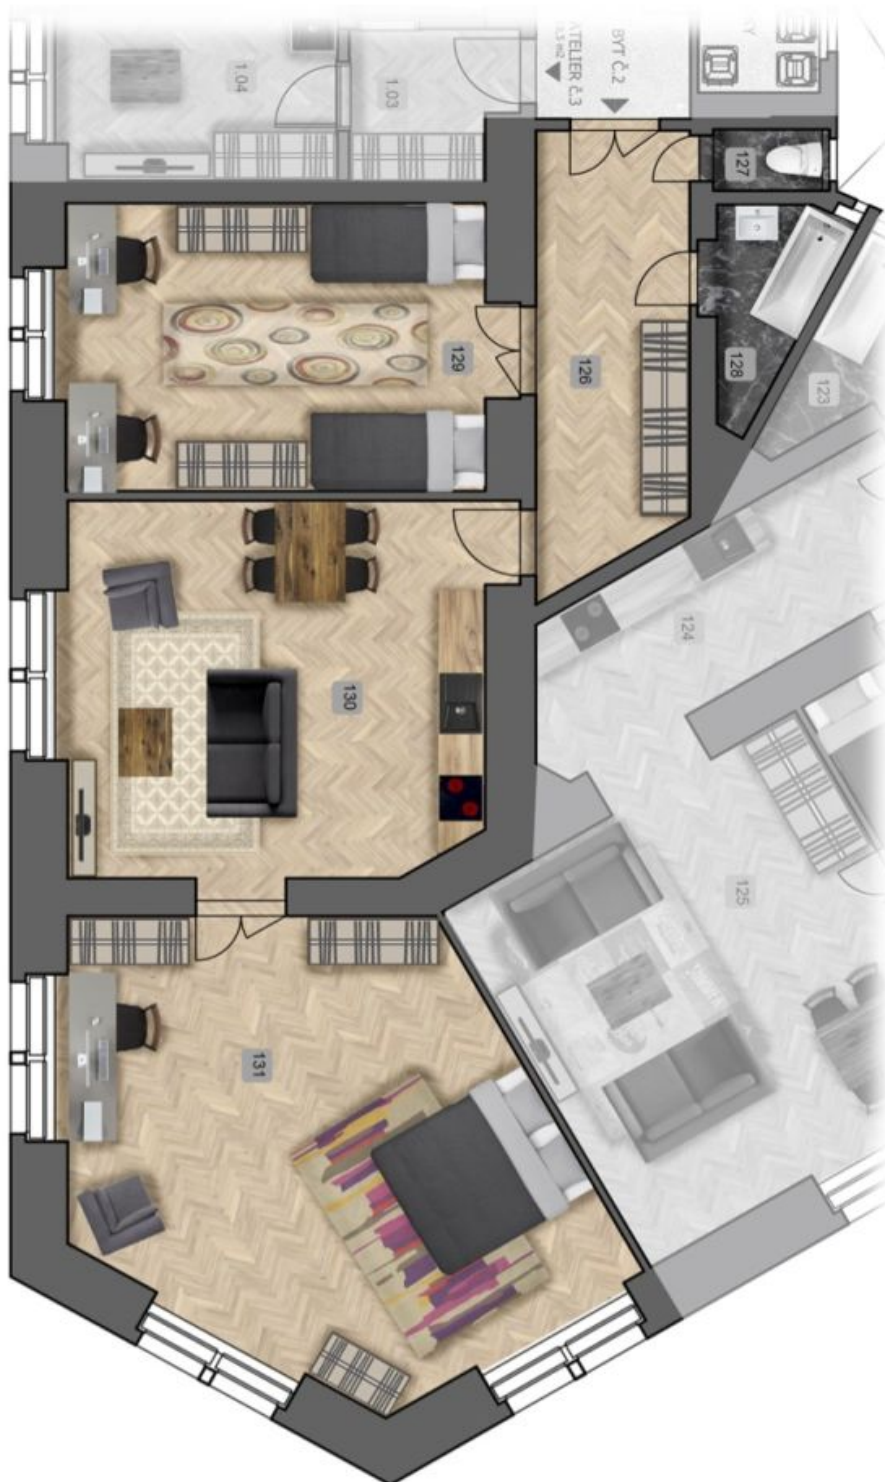

Byt 3+kk

105 m², Praha 2, Vinohrady, Na Švihance

Prodáno

**Byt 3+kk**105 m², Praha 2, Vinohrady, Na Švihance**Prodáno**

Celková plocha	105 m ²
Parkování	-
Sklep	-
PENB	G
Referenční číslo	28530

Byt s vysokými stropy se nachází v 1. nadzemním podlaží nového projektu [Na Švihance 11](#). Elegantní vinohradská rezidence vznikla rekonstrukcí secesního domu situovaného v ulici lemované krásnými japonskými třešněmi jen pár kroků od Riegrových sadů a náměstí Jiřího z Poděbrad.

Byt je nabízen v **původním stavu před rekonstrukcí**, což umožňuje dokončení zcela dle představ majitele. Okna jsou původní **špaletová** a v bytě jsou **zachované původní dřevěné obložkové dveře a částečně parkety**. Architektonický návrh počítá s přestavbou a efektivním využitím prostoru za vytvoření dispozice 3+kk - viz příložený pláněk.

Celý dům prošel rekonstrukcí společných prostor, fasády, střechy a stoupacího vedení. Součástí rekonstrukce byly také rozvody topení a elektřiny (přívod k bytovým dveřím), nová plynová kotelna a výstavba proskleného výtahu (do mezipatra).

* Výměra jednotky dle občanského zákoníku.

Plocha je tvořena součtem celé plochy jednotky a ohraničená obvodovými zdmi.

Byt 3+kk

105 m², Praha 2, Vinohrady, Na Švihance

Prodáno

**Byt 3+kk**105 m², Praha 2, Vinohrady, Na Švihance**Prodáno****Byt č.2****1.podlaží 104,91 m²**