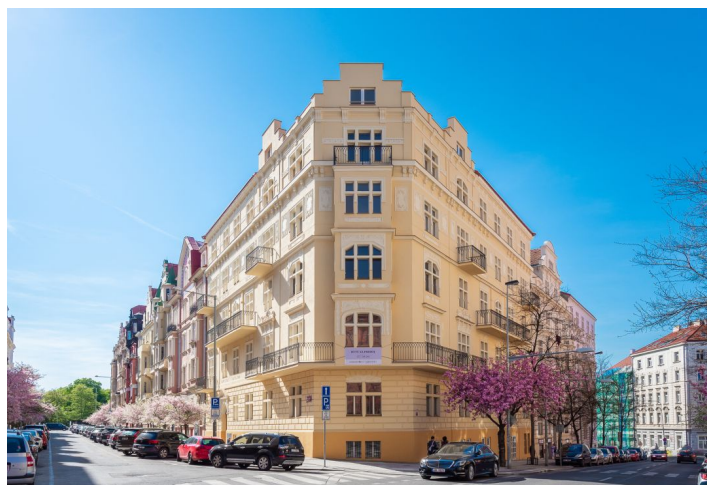

Byt 3+kk

105 m², Praha 2, Vinohrady, Na Švihance

Prodáno

**Byt 3+kk**105 m², Praha 2, Vinohrady, Na Švihance**Prodáno**

Celková plocha	105 m ²
Parkování	-
Sklep	-
PENB	G
Referenční číslo	28530

Byt s vysokými stropy se nachází v 1. nadzemním podlaží nového projektu [Na Švihance 11](#). Elegantní vinohradská rezidence vznikla rekonstrukcí secesního domu situovaného v ulici lemované krásnými japonskými třešněmi jen pár kroků od Riegrových sadů a náměstí Jiřího z Poděbrad.

Nejvyhledávanější rezidenční lokalita nabízí veškeré služby v krátké docházkové vzdálenosti: restaurace, kavárny, bistra, potraviny, poliklinika, lékárny, mateřské i základní školy. Součástí blízkých Riegrových sadů je sokolovna s plaveckým bazénem, venkovní posilovna i skvěle vybavené dětské hřiště. Na náměstí Jiřího z Poděbrad se konají vyhlášené farmářské trhy.