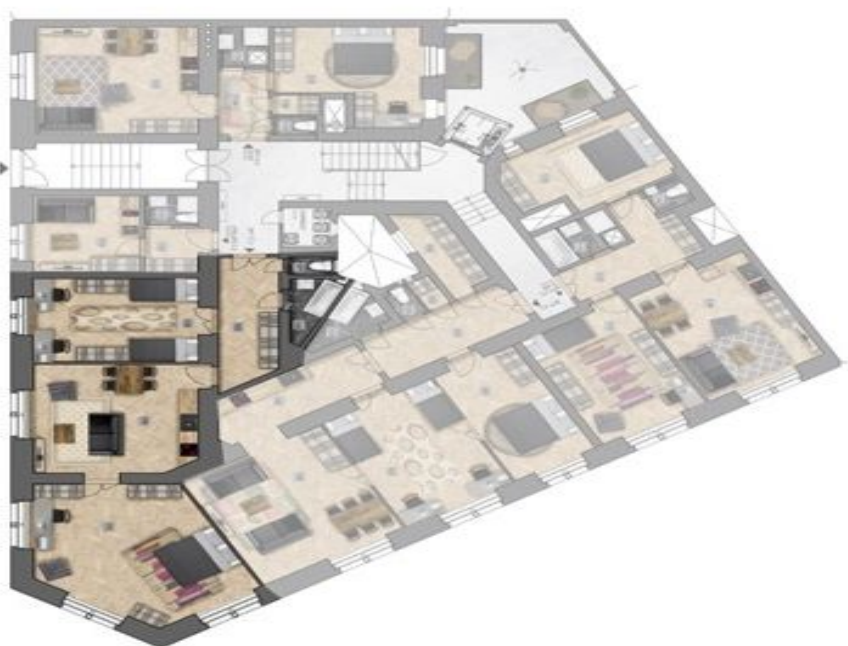

Byt 3+kk

105 m², Praha 2, Vinohrady, Na Švihance

Prodáno

Byt č.2

1.podlaží 104,91 m²

126	Chodba	11,6
127	WC	1,2
128	Koupelna	3,7
129	Pokoj	21,1
130	Pokoj+kk	27,5
131	Pokoj	36,3

umístění bytu na patře