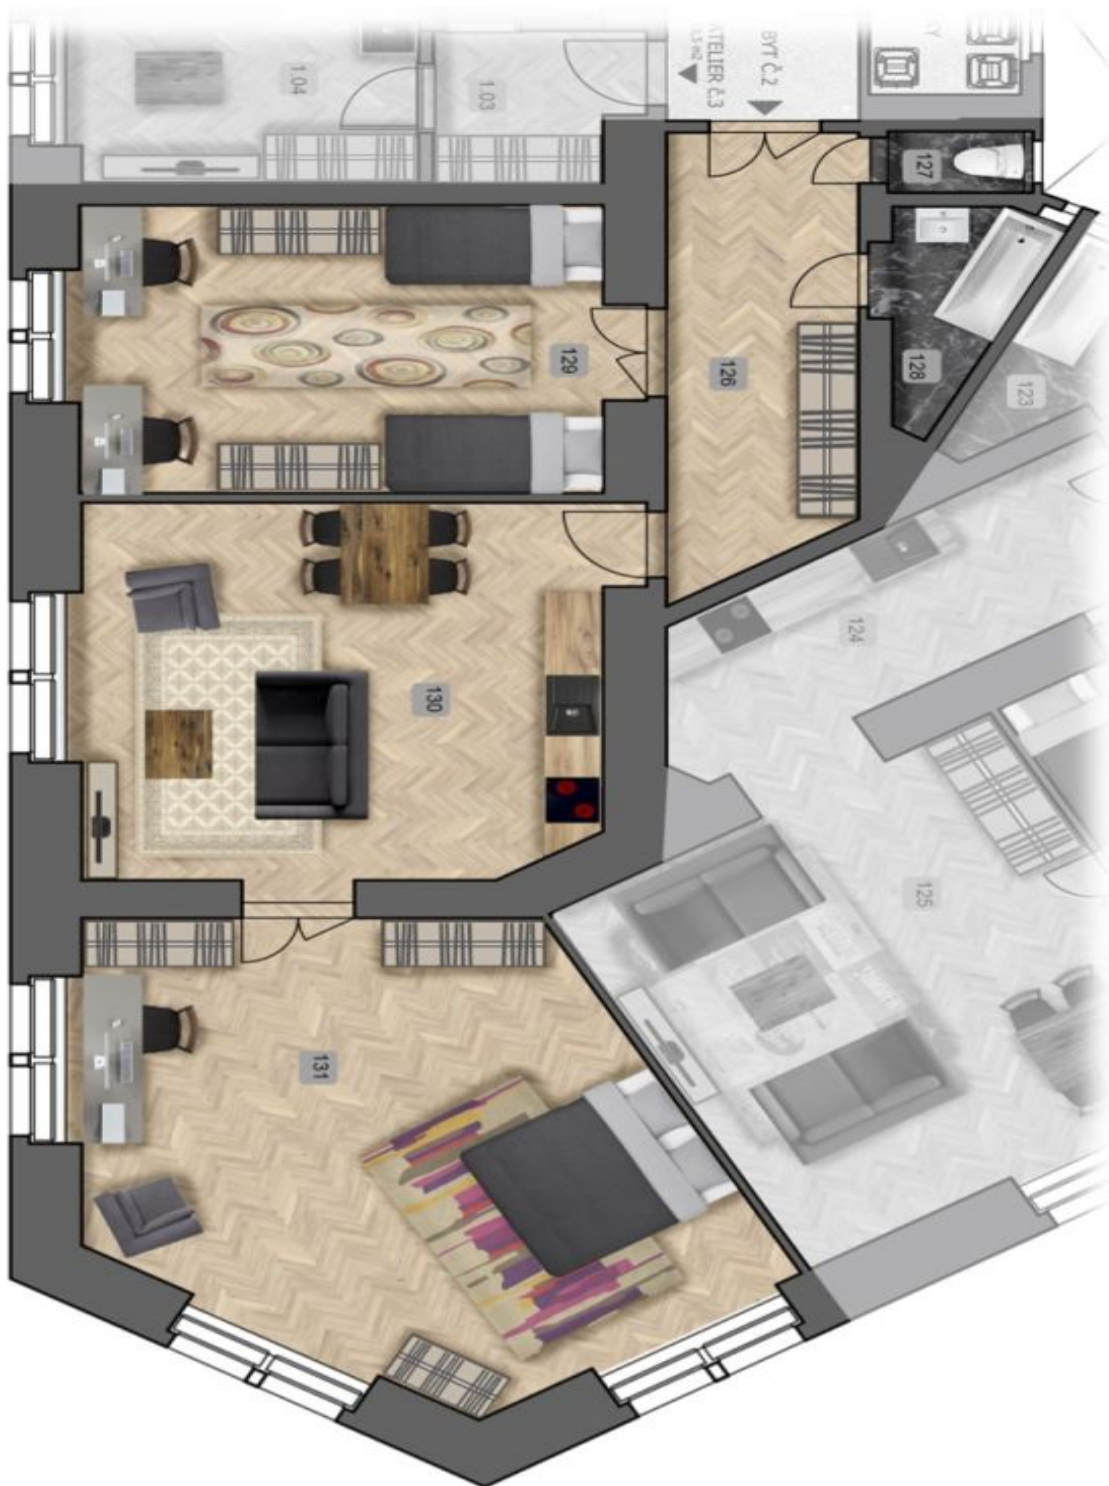

Byt 3+kk

105 m², Praha 2, Vinohrady, Na Švihance

Prodáno

**Byt 3+kk**105 m², Praha 2, Vinohrady, Na Švihance**Prodáno**

Celková plocha	105 m ²
Parkování	-
Sklep	-
PENB	G
Referenční číslo	28530

Byt s vysokými stropy se nachází v 1. nadzemním podlaží nového projektu [Na Švihance 11](#). Elegantní vinohradská rezidence vznikla rekonstrukcí secesního domu situovaného v ulici lemované krásnými japonskými třešněmi jen pár kroků od Riegrových sadů a náměstí Jiřího z Poděbrad.

Byt je nabízen v **původním stavu před rekonstrukcí**, což umožňuje dokončení zcela dle představ majitele. Okna jsou původní **špaletová** a v bytě jsou **zachované původní dřevěné obložkové dveře a částečně parkety**. Architektonický návrh počítá s přestavbou a efektivním využitím prostoru za vytvoření dispozice 3+kk - viz příložený pláněk.

Celý dům prošel rekonstrukcí společných prostor, fasády, střechy a stoupacího vedení. Součástí rekonstrukce byly také rozvody topení a elektřiny (přívod k bytovým dveřím), nová plynová kotlina a výstavba proskleného výtahu (do mezipatra).

* Výměra jednotky dle občanského zákoníku.

Plocha je tvořena součtem celé plochy jednotky a ohraničená obvodovými zdmi.

Byt 3+kk

105 m², Praha 2, Vinohrady, Na Švihance

Prodáno

**Byt 3+kk**105 m², Praha 2, Vinohrady, Na Švihance**Prodáno****Byt č.2****1. podlaží 104,91 m²**