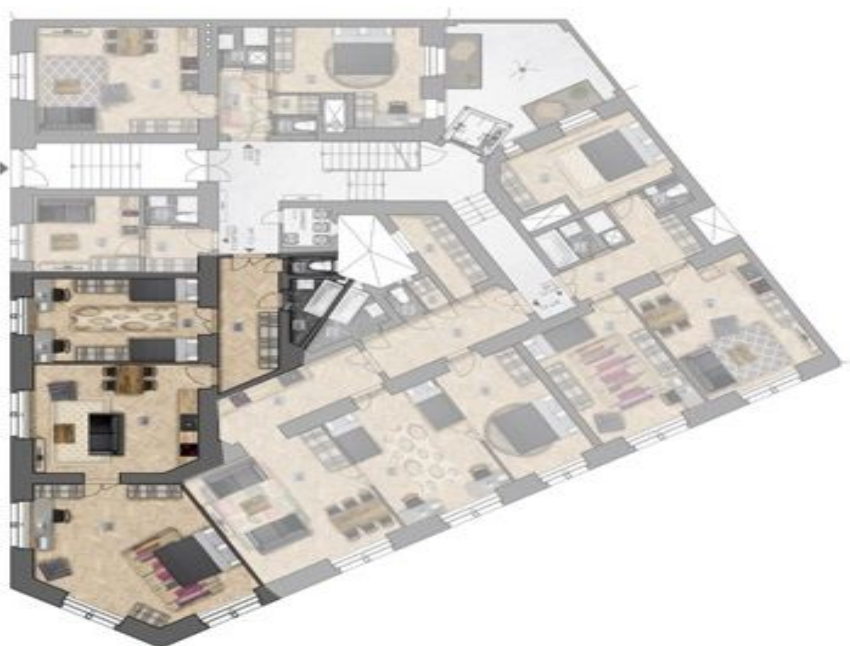

Byt 3+kk

105 m², Praha 2, Vinohrady, Na Švihance

Prodáno

Byt č.2

1.podlaží 104,91 m²

126	Chodba	11,6
127	WC	1,2
128	Koupelna	3,7
129	Pokoj	21,1
130	Pokoj+kk	27,5
131	Pokoj	36,3

umístění bytu na patře