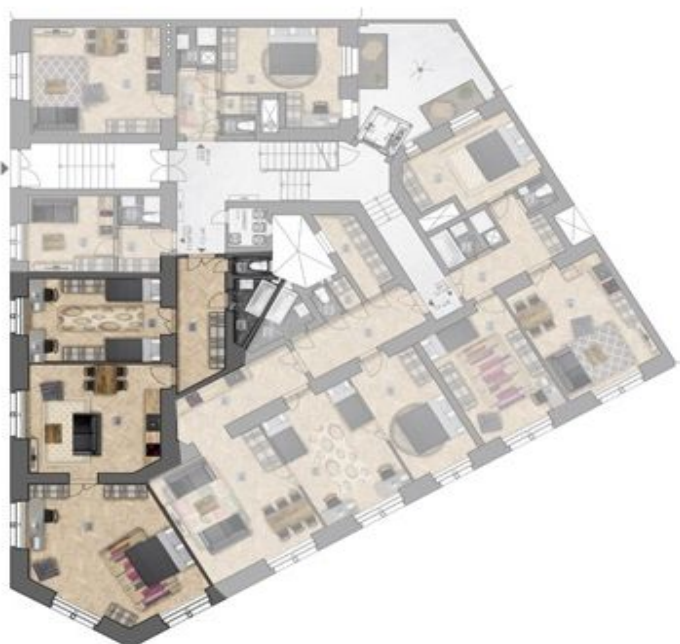

Byt 3+kk

105 m², Praha 2, Vinohrady, Na Švihance

Prodáno

Byt č.2

1.podlaží 104,91 m²

126	Chodba	11,6
127	WC	1,2
128	Koupelna	3,7
129	Pokoj	21,1
130	Pokoj+kk	27,5
131	Pokoj	36,3

umístění bytu na patře