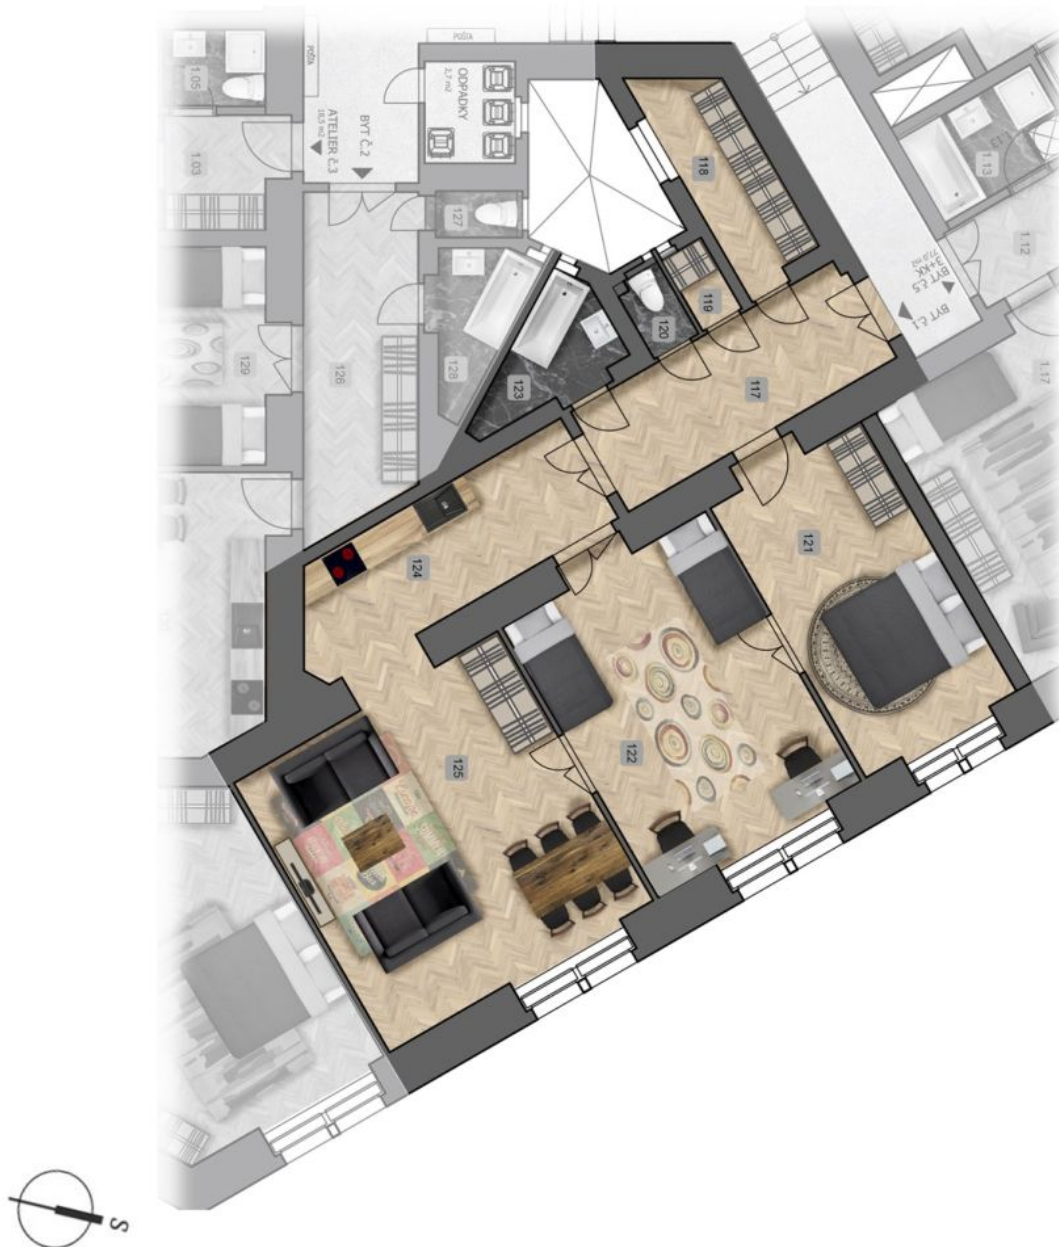

Byt 3+kk

110 m², Praha 2, Vinohrady, Na Švihance

Prodáno

Byt 3+kk

110 m², Praha 2, Vinohrady, Na Švihance

Prodáno

Byt č.1

1.podlaží 110,01 m²

117	Chodba	11,0
118	Pokoj	5,8
119	Komora	1,2
120	WC	1,3
121	Pokoj	17,0
122	Pokoj	22,6
123	Koupelna	4,0
124	Chodba+kk	11,4
125	Pokoj	29,4