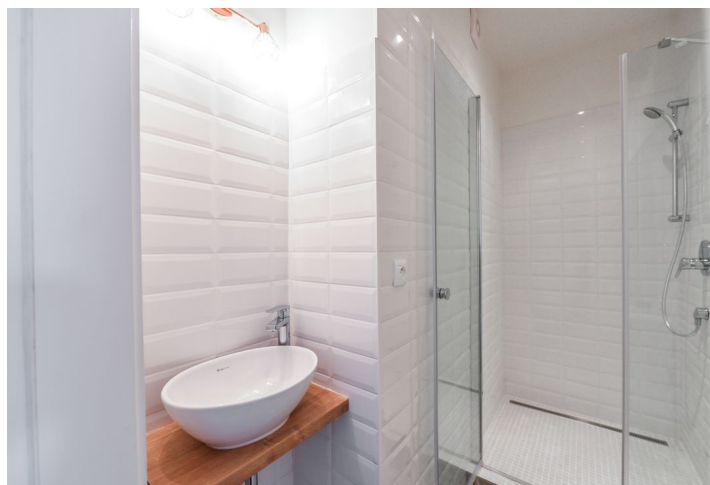

Byt 2+1

Pronajato

58 m², Praha 2, Vyšehrad, Vratislavova