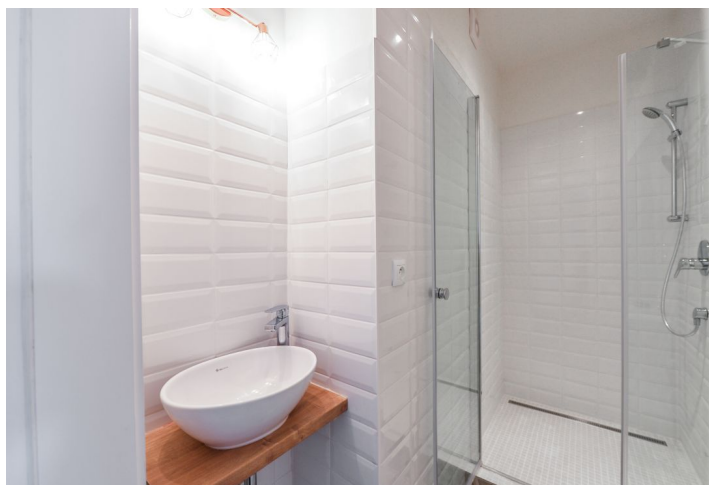

Byt 2+1

58 m², Praha 2, Vyšehrad, Vratislavova

Pronajato