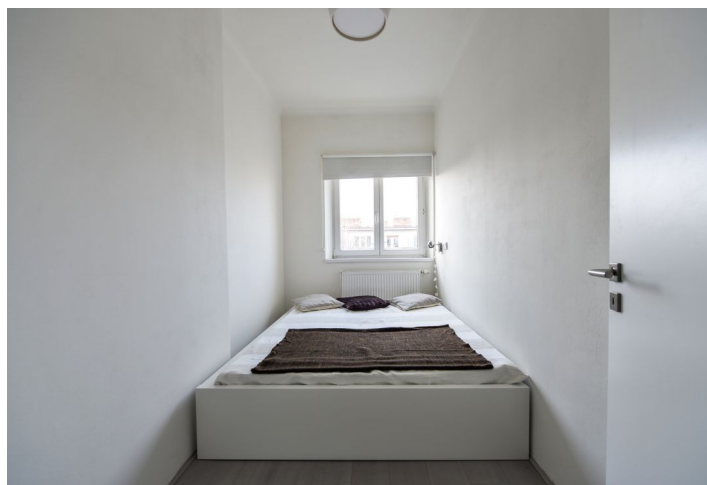

Byt 2+kk

34 m², Praha 4, Nusle, U Družstva Ideál

Pronajato