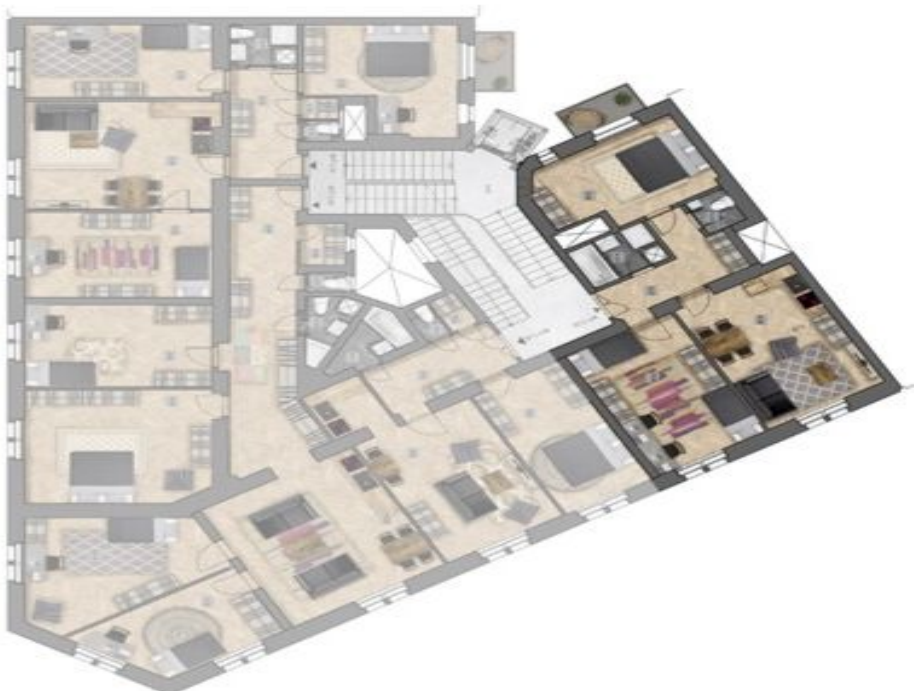

Byt 3+kk

83 m², Praha 2, Vinohrady, Na Švihance

Prodáno

Byt č.22

5.podlaží 82,4 m²

5.21	Chodba	9,6
5.22	Koupelna	4,6
5.23	WC	1,5
5.24	Ložnice	15,7
5.25	Obývací pokoj+kk	24,0
5.26	Pokoj	21,6
balkon		3,2

umístění bytu na patře