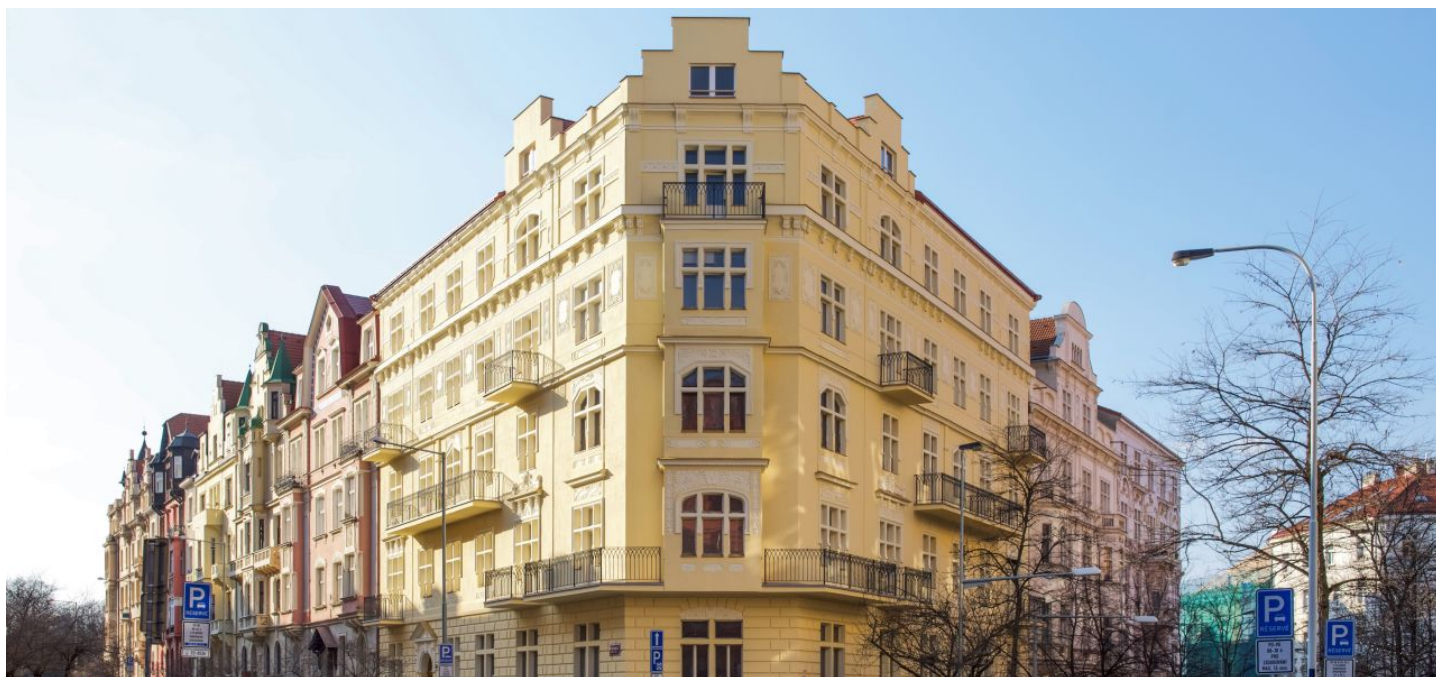

Byt 3+kk

83 m², Praha 2, Vinohrady, Na Švihance

Prodáno