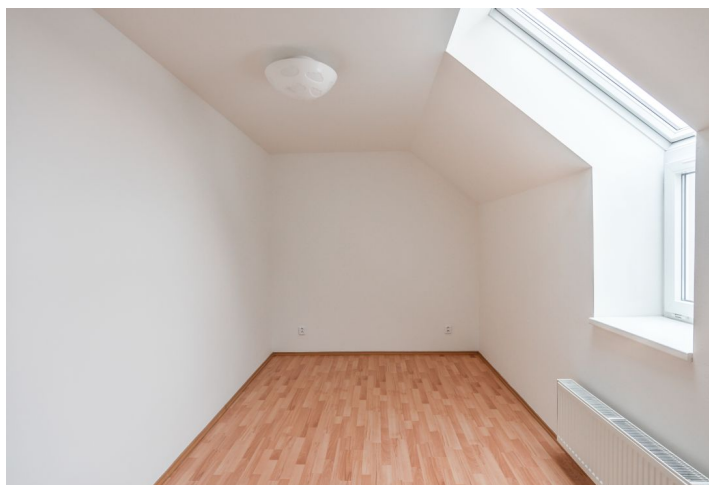

Byt 3+kk

110 m², Praha 4, Libuš, Libušská

Pronajato