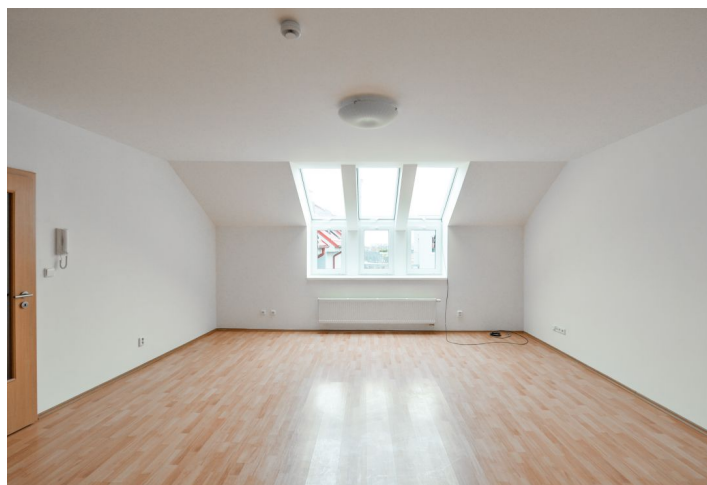

Byt 3+kk

110 m², Praha 4, Libuš, Libušská

Pronajato

Byt 3+kk

110 m², Praha 4, Libuš, Libušská

Pronajato

Celková plocha	123 m ²
Podlahová plocha*	110 m ²
Terasa	13 m ²
Parkování	Parkovací stání v garáži v ceně.
Garáž	Ano
Sklep	Ano
Poplatky za služby	Zálohy na společné služby, vodu a topení 5.000 Kč/měs. Elektřina - převod na nájemce.
PENB	G
Referenční číslo	2845
K dispozici od	Ihned

Podkrovní mezonetový byt se 2 koupelnami a 13 m² terasou ve 2. patře moderního projektu Rezidence Jistebnická v klidné vilové čtvrti v Praze 4, pár minut od britské mezinárodní školy PBS, cca 20 minut jízdy od centra Prahy, s autobusovými spoji k metru trasy (B a C). Výhodná lokalita s veškerou občanskou vybaveností v pěším dosahu, v blízkosti Modřanské rokle, Michelského a Kunratického lesa.

Byt ve spodní úrovni nabízí obývací pokoj s plně vybaveným kuchyňským koutem, jednu ložnici, koupelnu s vanou, samostatnou toaletu a velkou vstupní halu. V patře se nachází galerie se vstupem na terasu, druhá ložnice také se vstupem na terasu a koupelna s vanou a toaletou.