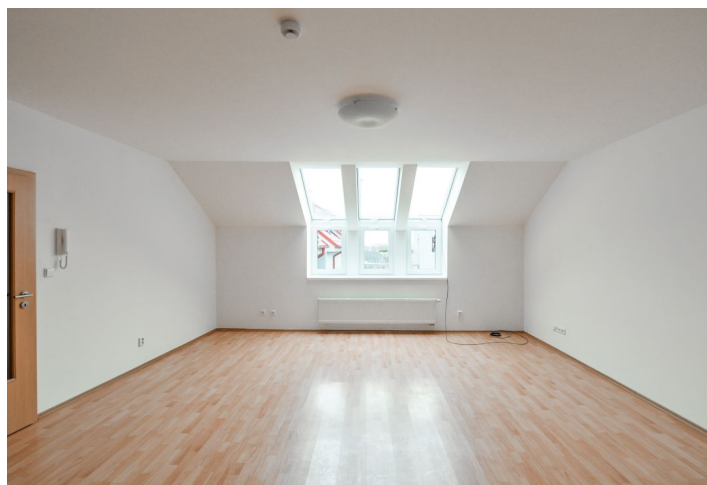

Byt 3+kk

110 m², Praha 4, Libuš, Libušská

Pronajato