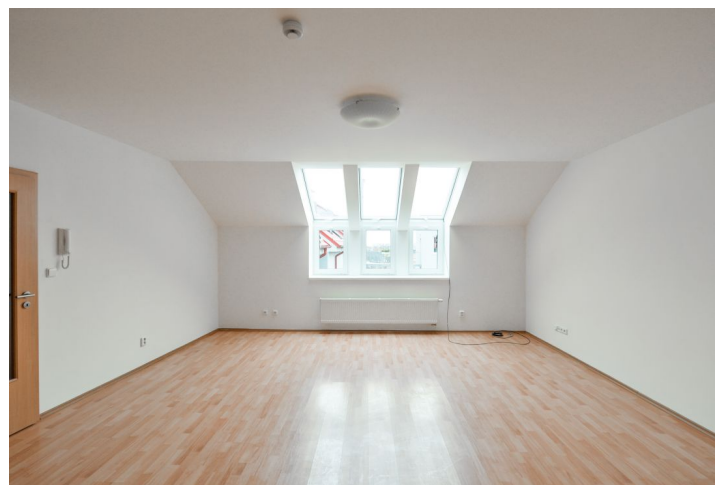

Byt 3+kk

110 m², Praha 4, Libuš, Libušská

Pronajato

Byt 3+kk

110 m², Praha 4, Libuš, Libušská**Pronajato**

Celková plocha	123 m ²
Podlahová plocha*	110 m ²
Terasa	13 m ²
Parkování	Parkovací stání v garáži v ceně.
Garáž	Ano
Sklep	Ano
Poplatky za služby	Zálohy na společné služby, vodu a topení 5.000 Kč/měs. Elektřina - převod na nájemce.
PENB	G
Referenční číslo	2845
K dispozici od	Ihned

Podkrovní mezonetový byt se 2 koupelnami a 13 m² terasou ve 2. patře moderního projektu Rezidence Jistebnická v klidné vilové čtvrti v Praze 4, pár minut od britské mezinárodní školy PBS, cca 20 minut jízdy od centra Prahy, s autobusovými spoji k metru trasy (B a C). Výhodná lokalita s veškerou občanskou vybaveností v pěším dosahu, v blízkosti Modřanské rokle, Michelského a Kunratického lesa.

Byt ve spodní úrovni nabízí obývací pokoj s plně vybaveným kuchyňským koutem, jednu ložnici, koupelnu s vanou, samostatnou toaletu a velkou vstupní halu. V patře se nachází galerie se vstupem na terasu, druhá ložnice také se vstupem na terasu a koupelna s vanou a toaletou.