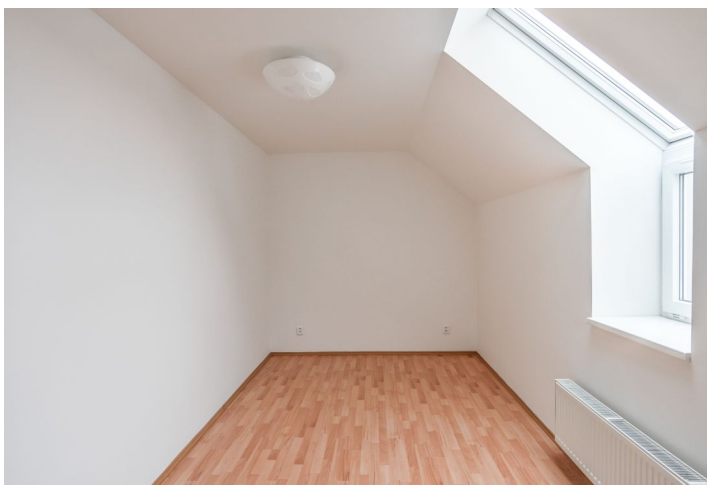

Byt 3+kk

110 m², Praha 4, Libuš, Libušská

Pronajato

Byt 3+kk

110 m², Praha 4, Libuš, Libušská**Pronajato**

Celková plocha	123 m ²
Podlahová plocha*	110 m ²
Terasa	13 m ²
Parkování	Parkovací stání v garáži v ceně.
Garáž	Ano
Sklep	Ano
Poplatky za služby	Zálohy na společné služby, vodu a topení 5.000 Kč/měs. Elektřina - převod na nájemce.
PENB	G
Referenční číslo	2845
K dispozici od	Ihned

Byt ve spodní úrovni nabízí obývací pokoj s plně vybaveným kuchyňským koutem, jednu ložnici, koupelnu s vanou, samostatnou toaletu a velkou vstupní halu. V patře se nachází galerie se vstupem na terasu, druhá ložnice také se vstupem na terasu a koupelna s vanou a toaletou.