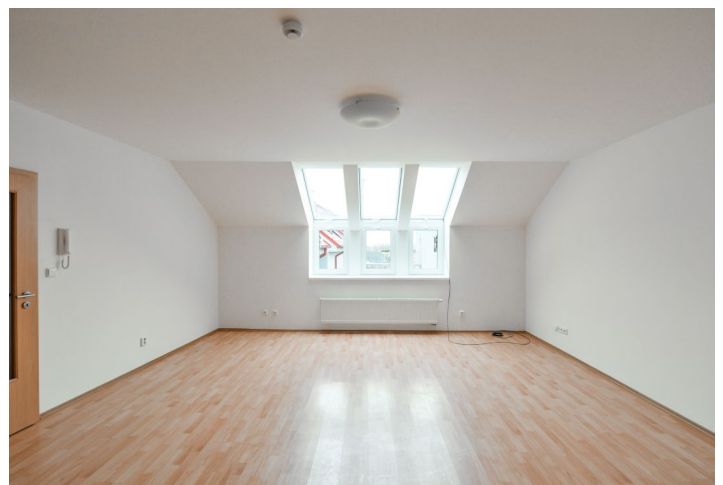

Byt 3+kk

110 m², Praha 4, Libuš, Libušská

Pronajato

Byt 3+kk

110 m², Praha 4, Libuš, Libušská

Pronajato

Celková plocha	123 m ²
Podlahová plocha*	110 m ²
Terasa	13 m ²
Parkování	Parkovací stání v garáži v ceně.
Garáž	Ano
Sklep	Ano
Poplatky za služby	Zálohy na společné služby, vodu a topení 5.000 Kč/měs. Elektřina - převod na nájemce.
PENB	G
Referenční číslo	2845
K dispozici od	Ihned

Podkrovní mezonetový byt se 2 koupelnami a 13 m² terasou ve 2. patře moderního projektu Rezidence Jistebnická v klidné vilové čtvrti v Praze 4, pár minut od britské mezinárodní školy PBS, cca 20 minut jízdy od centra Prahy, s autobusovými spoji k metru trasy (B a C). Výhodná lokalita s veškerou občanskou vybaveností v pěším dosahu, v blízkosti Modřanské rokle, Michelského a Kunratického lesa.

Byt ve spodní úrovni nabízí obývací pokoj s plně vybaveným kuchyňským koutem, jednu ložnici, koupelnu s vanou, samostatnou toaletu a velkou vstupní halu. V patře se nachází galerie se vstupem na terasu, druhá ložnice také se vstupem na terasu a koupelna s vanou a toaletou.