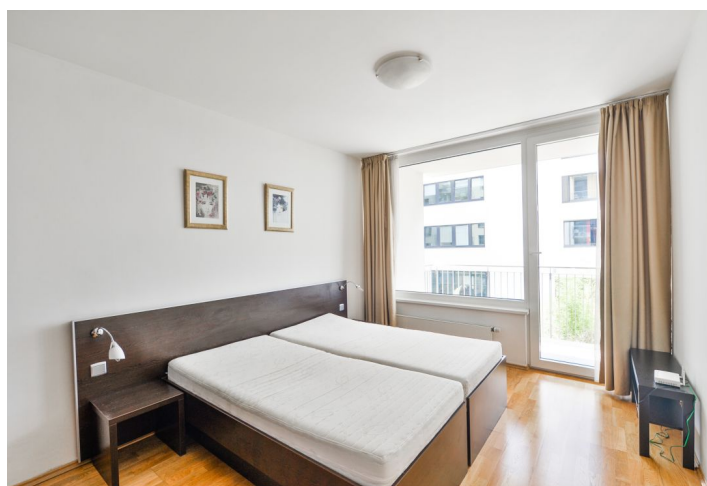

Byt 2+kk

62 m², Praha 5, Smíchov, Karla Engliše

Pronajato