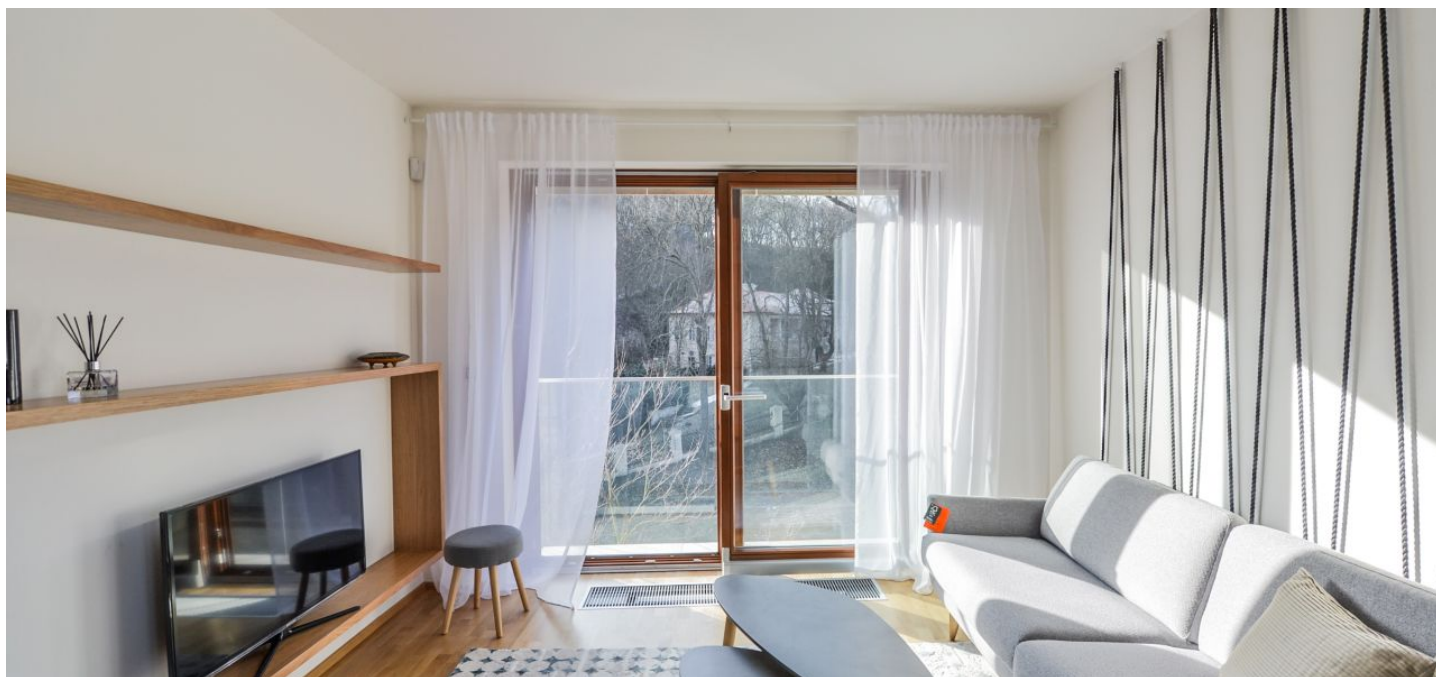

Byt 2+kk

60 m², Praha 5, Smíchov, Mozartova

Pronajato