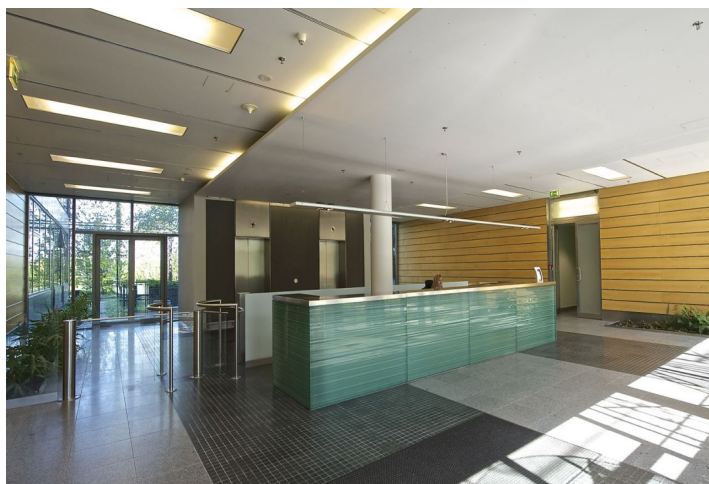

Kancelářské prostory

Praha 4, Chodov, V parku

15.20 - 15.75 € / m² | 382 - 396 Kč / m²