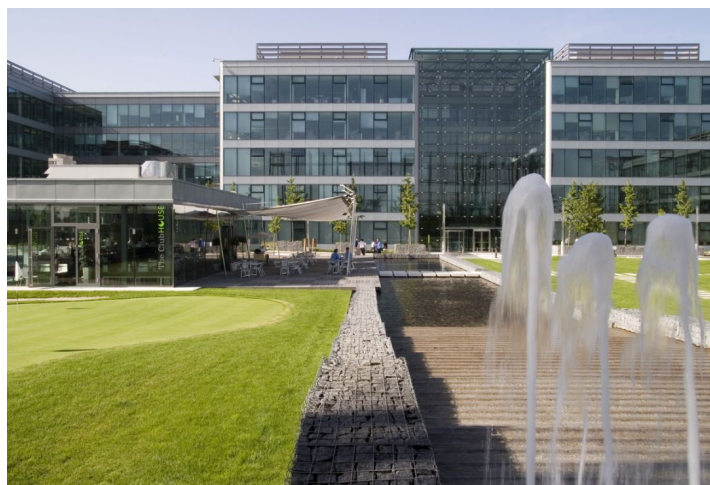

Kancelářské prostory

Praha 4, Chodov, V parku

15.20 - 15.75 € / m² | 382 - 396 Kč / m²