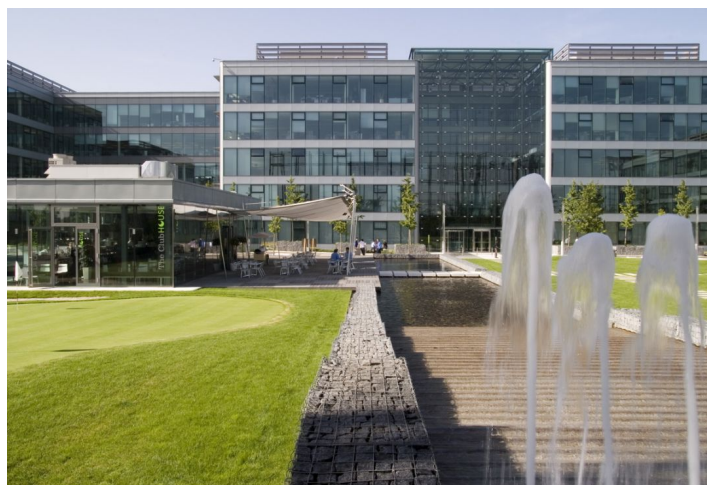

Kancelářské prostory

Praha 4, Chodov, V parku

15.20 - 15.75 € / m² | 384 - 398 Kč / m²