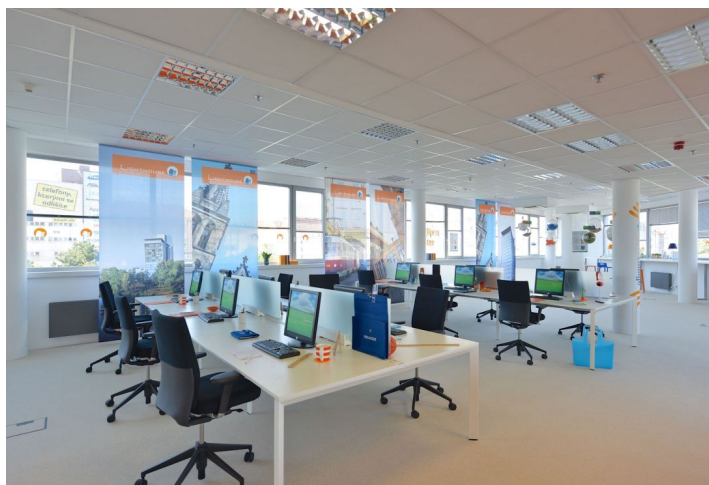

Kancelářské prostory

Praha 7, Holešovice, Jankovcova

15.50 € / m² | 393 Kč / m²