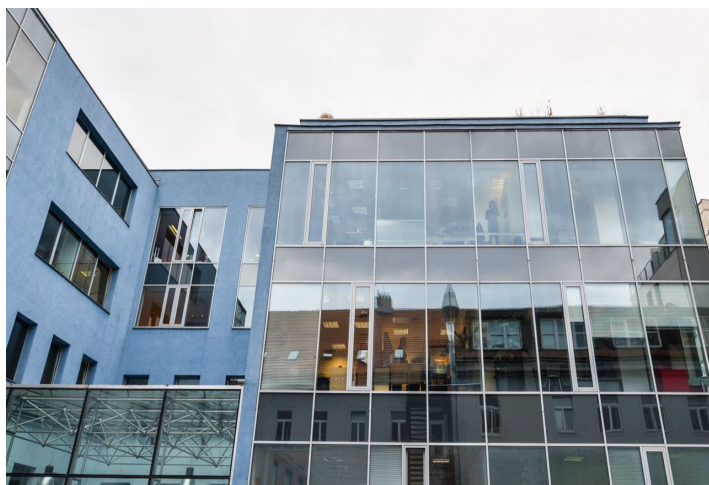

## Kancelářské prostory

Praha 8, Karlín, Sokolovská

Pronajato

Pronájem kancelářský prostor v přízemí moderní administrativní budovy přímo v pražském Karlíně. Budova se nachází ve vnitrobloku, byla dokončena v roce 2005 a svým nájemcům nabízí až 9 600 m<sup>2</sup> kancelářských prostor třídy A.