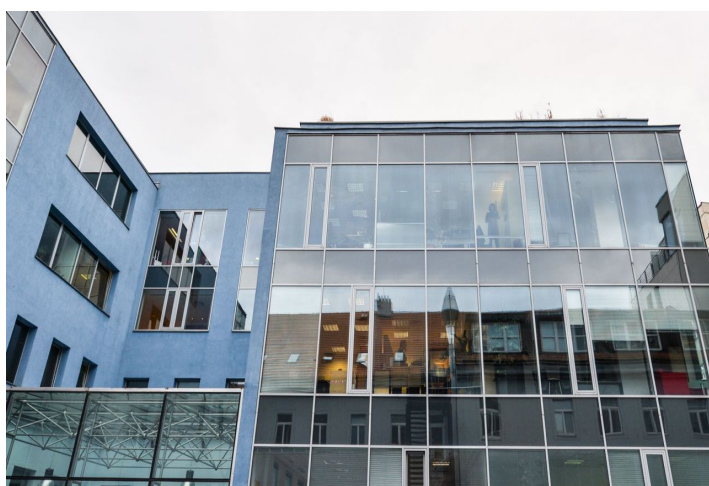

Kancelářské prostory

Praha 8, Karlín, Sokolovská

Pronajato

Kancelářské prostory

Pronajato

Praha 8, Karlín, Sokolovská

Poplatky za služby	155 Kč za m ² / měsíčně
Plocha k dispozici	274 m ²
Sklep	-
Parkování	130 EUR / ps / měsíc
PENB	G
Referenční číslo	28333

Pronájem kancelářský prostor v přízemí moderní administrativní budovy přímo v pražském Karlíně. Budova se nachází ve vnitrobloku, byla dokončena v roce 2005 a svým nájemcům nabízí až 9 600 m² kancelářských prostor třídy A.