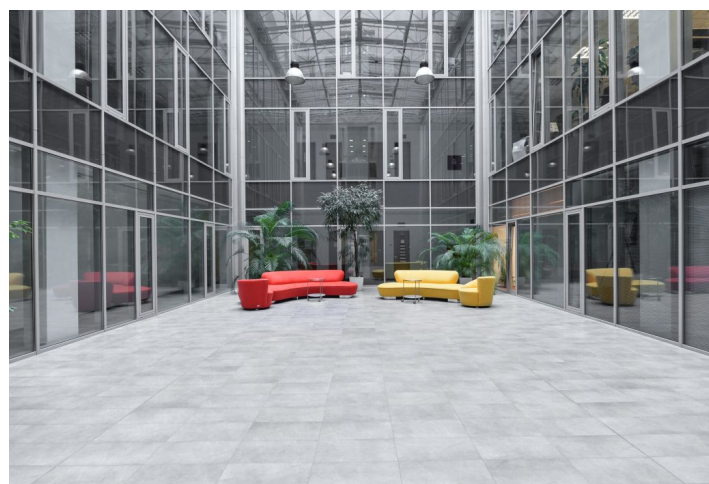

Kancelářské prostory

Praha 8, Karlín, Sokolovská

Pronajato