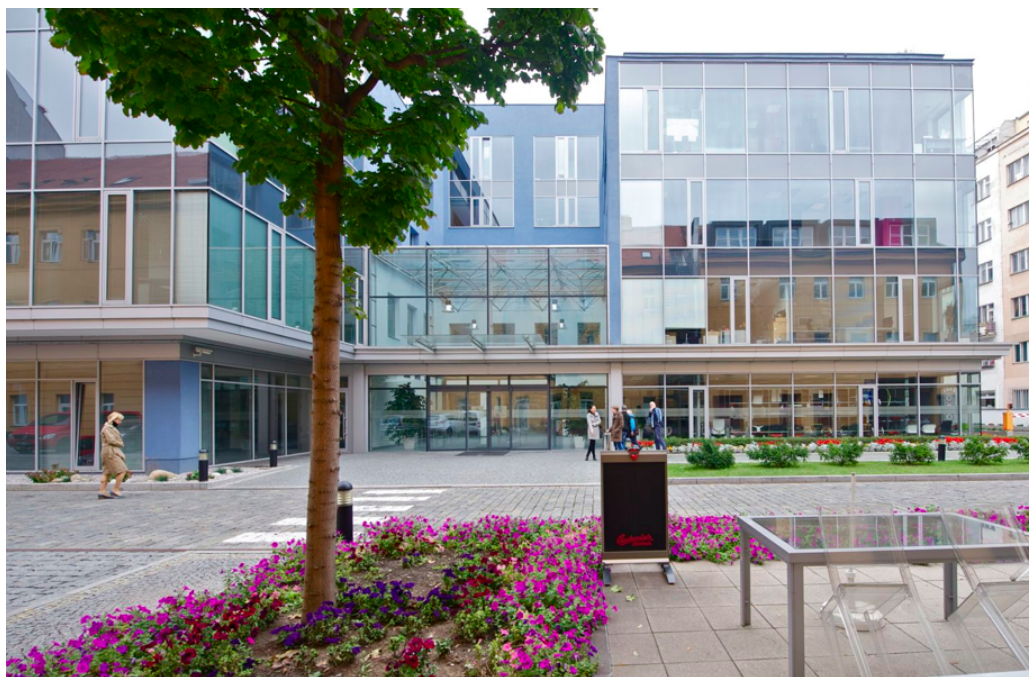

Kancelářské prostory

Praha 8, Karlín, Sokolovská

Pronajato