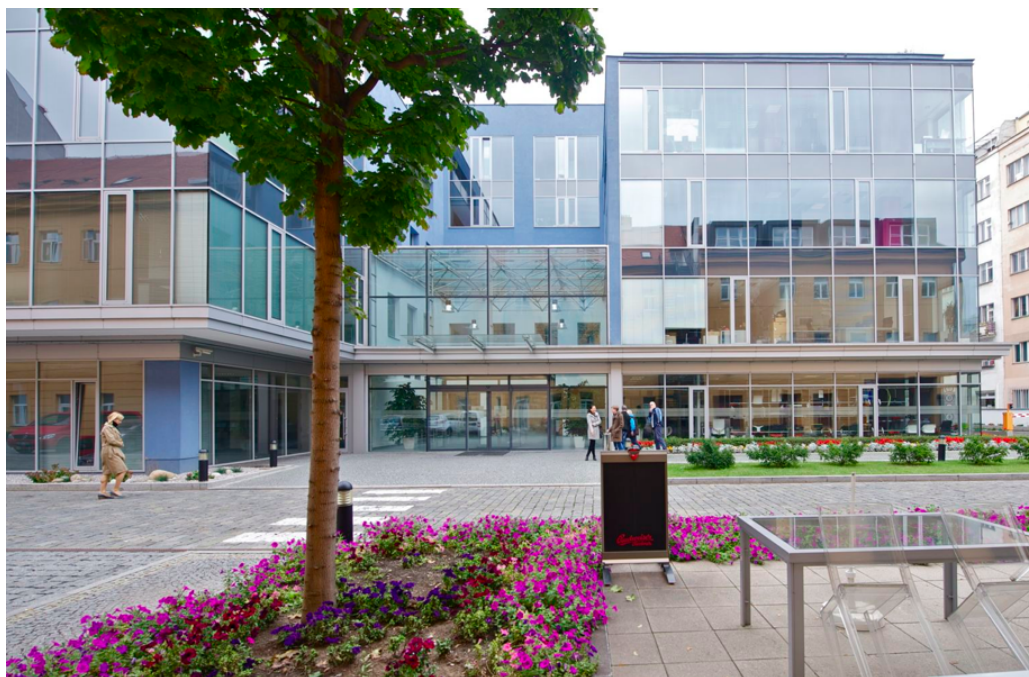

Kancelářské prostory

Praha 8, Karlín, Sokolovská

Pronajato

Kancelářské prostory

Pronajato

Praha 8, Karlín, Sokolovská

Poplatky za služby	155 Kč za m ² / měsíčně
Plocha k dispozici	274 m ²
Sklep	-
Parkování	130 EUR / ps / měsíc
PENB	G
Referenční číslo	28333

Pronájem kancelářského prostoru v přízemí moderní administrativní budovy přímo v pražském Karlíně. Budova se nachází ve vnitrobloku, byla dokončena v roce 2005 a svým nájemcům nabízí až 9 600 m² kancelářských prostor třídy A.

Lokalita:

Výborná dopravní dostupnost – stanice metra Křižíkova (trasa B) a tramvajová zastávka pouhých pět minut chůze; snadné napojení na rychlostní silnici D8, vnitřní Pražský okruh a do centra města.