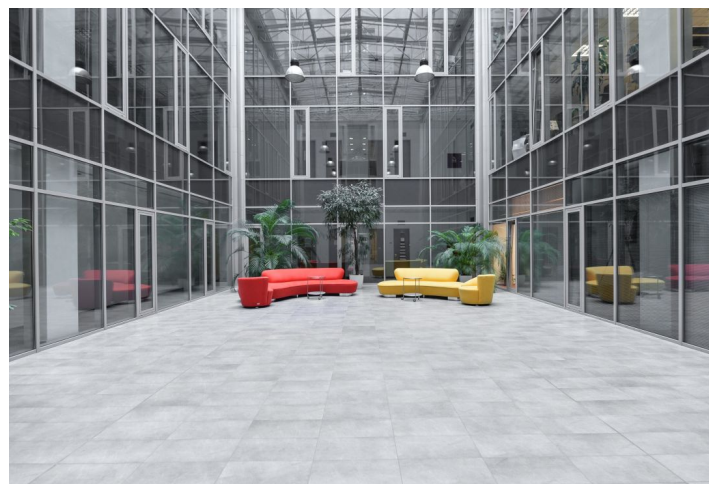

Kancelářské prostory

Praha 8, Karlín, Sokolovská

Pronajato