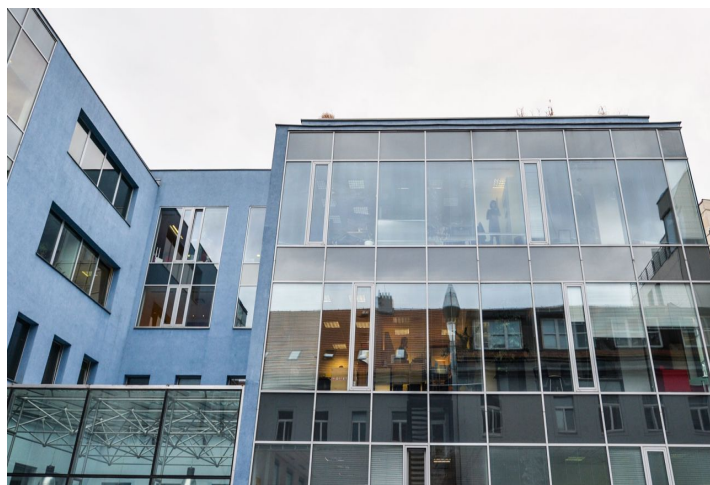

Kancelářské prostory

Praha 8, Karlín, Sokolovská

Pronajato

Kancelářské prostory

Pronajato

Praha 8, Karlín, Sokolovská

Poplatky za služby	155 Kč za m ² / měsíčně
Plocha k dispozici	274 m ²
Sklep	-
Parkování	130 EUR / ps / měsíc
PENB	G
Referenční číslo	28333

Pronájem kancelářského prostoru v přízemí moderní administrativní budovy přímo v pražském Karlíně. Budova se nachází ve vnitrobloku, byla dokončena v roce 2005 a svým nájemcům nabízí až 9 600 m² kancelářských prostor třídy A.