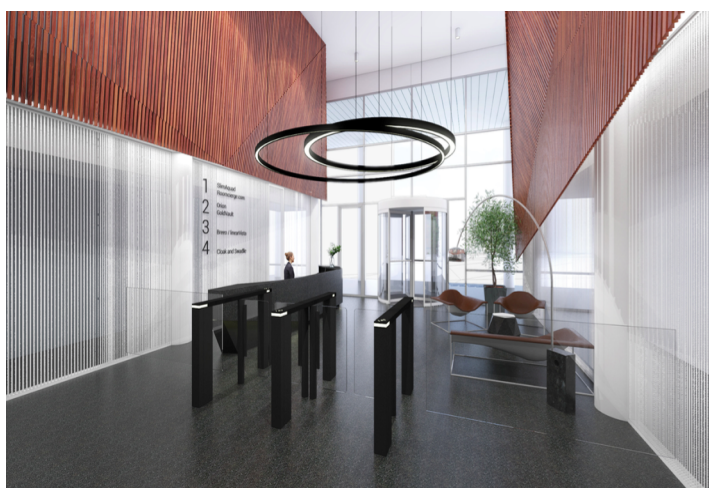

Kancelářské prostory

Praha 4, Michle, Jemnická

16.00 € / m² | 402 Kč / m²