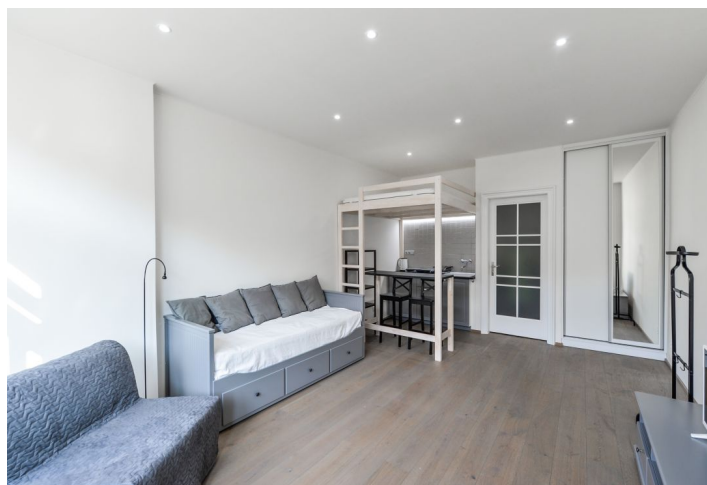

Byt 1+kk

32 m², Praha 1, Malá Strana, Újezd

Pronajato