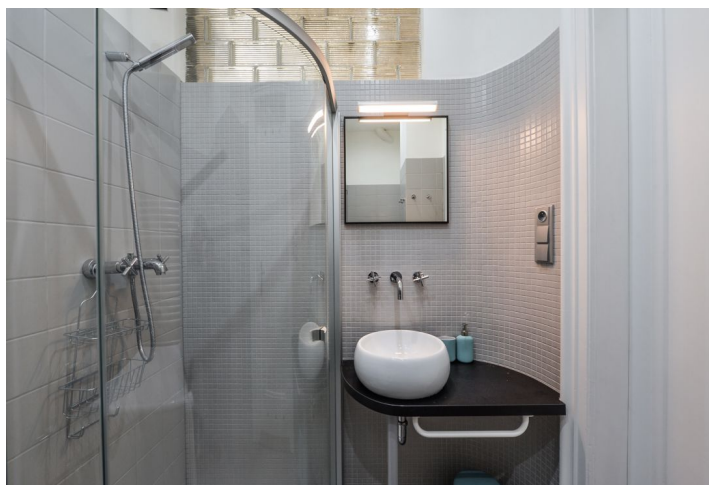

Byt 1+kk

32 m², Praha 1, Malá Strana, Újezd

Pronajato