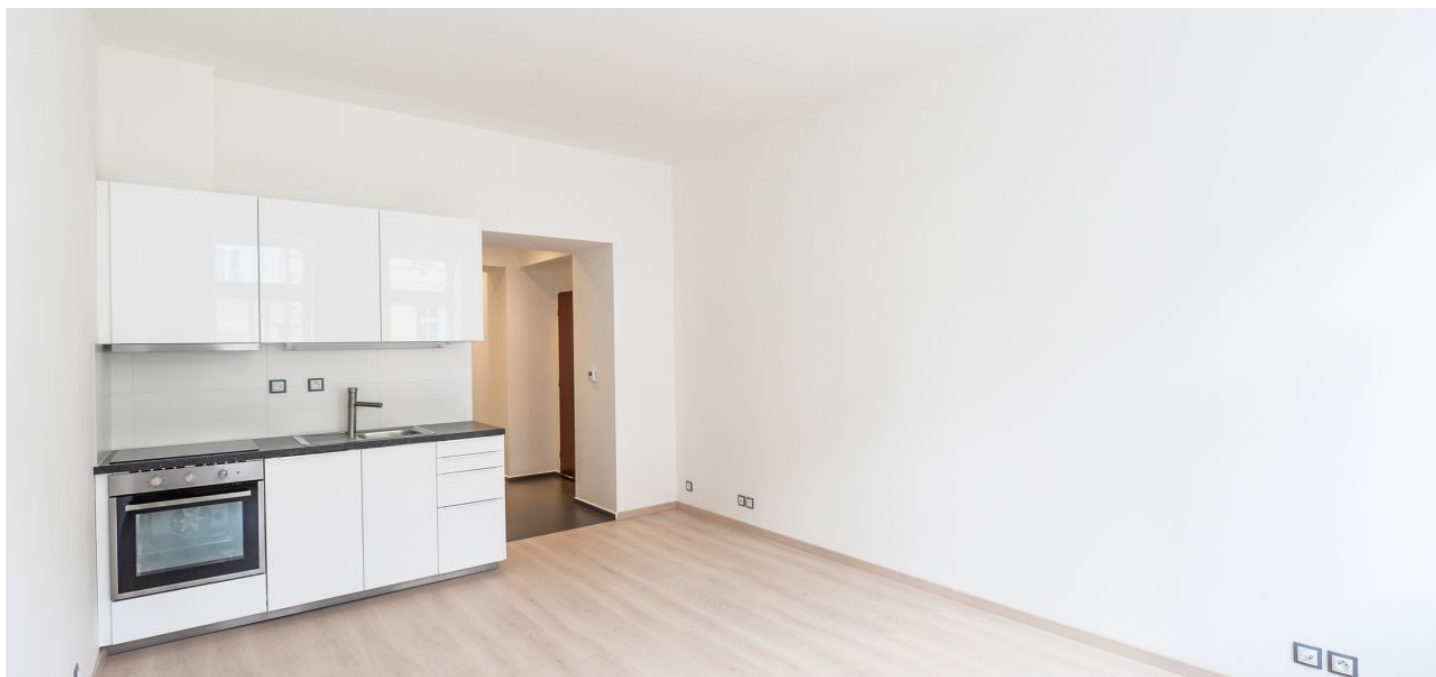

Byt 2+kk

40 m², Praha 7, Holešovice, Ověnecká

Pronajato

Byt 2+kk

40 m², Praha 7, Holešovice, Ovenceká

Pronajato

Celková plocha	40 m ²
Parkování	-
Sklep	-
PENB	G
Referenční číslo	28237
K dispozici od	lhned

Kompletně zrekonstruovaný byt ve 3. patře plně zrenovovaného činžovního domu s výtahem v klidné ulici u Letenských sadů. Výhodná lokalita v pěším dosahu Pražského hradu a parku Stromovka, s plnou vybaveností v okolí a výborným spojením do centra (tramvaje k metru Vitavská a Hradčanská, pěšky 15 min.), do mezinárodních škol a na letiště.

Interiér tvoří 1 ložnice s okny do klidného vnitrobloku, obývací pokoj s plně vybavenou kuchyní, koupelna se sprchovým koutem, samostatná toaleta a vstupní chodba.

Vysoké stropy, laminátové podlahy, dlažba, elektrické vytápění, pračka, myčka, indukční varná deska. Poplatky za společné domovní služby a vodu 600 Kč/osoba/měsíc. Elektrina bude převedena na nájemce.