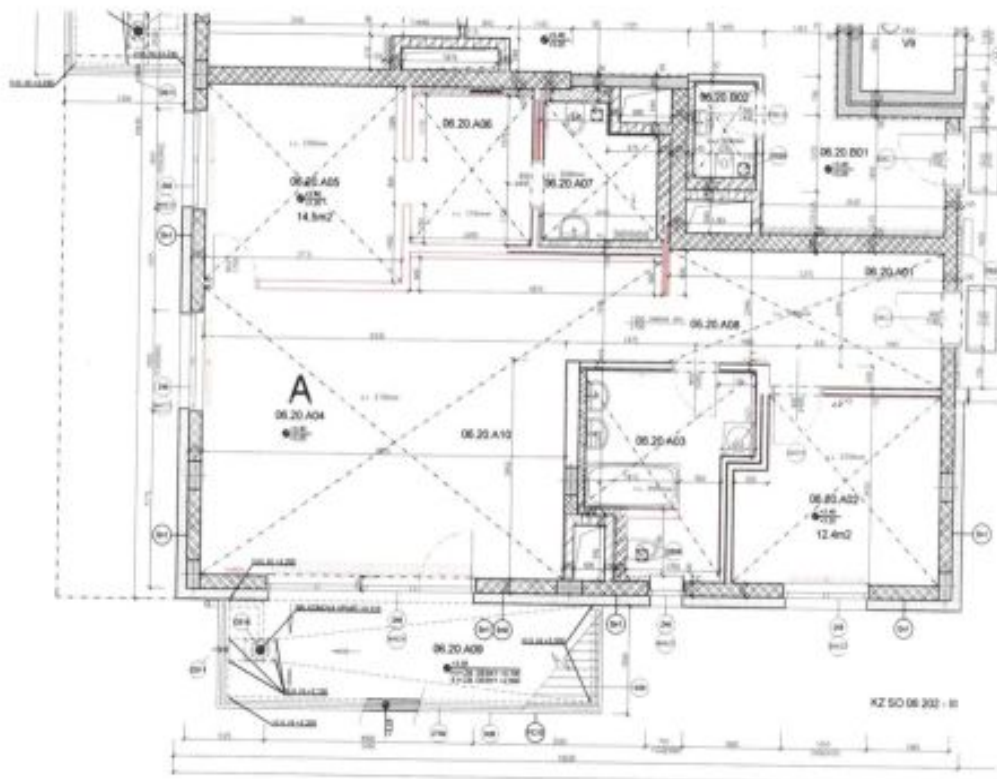

Byt 3+kk

110 m², Praha 6, Břevnov, Tomanova

Pronajato

Byt 3+kk

110 m², Praha 6, Břevnov, Tomanova

Pronajato

Celková plocha	124 m ²
Podlahová plocha*	110 m ²
Terasa	14 m ²
Parkování	Garážové stání.
Garáž	Ano
Sklep	Ano
PENB	G
Referenční číslo	28190
K dispozici od	lhned

Interiér bytu tvoří prostorný obývací pokoj s plně vybavenou kuchyní, jídelnou a přístupem na terasu, hlavní ložnice s šatnou a koupelnou (sprchový kout, toaleta), druhá ložnice, samostatná koupelna (vana, toaleta) a velká vstupní hala s vestavěnou skříňí.

* Výměra jednotky dle občanského zákoníku.

Plocha je tvořena součtem celé plochy jednotky a ohraničená obvodovými zdmi.

Byt 3+kk

110 m², Praha 6, Břevnov, Tomanova

Pronajato

Byt 3+kk

110 m², Praha 6, Břevnov, Tomanova

Pronajato

SO-05

ČÍSLO BYTU	ČÍSLO BYTU	POČET MÍSTNOSTÍ	POČET BYTŮ	POČET BYTŮ	POČET BYTŮ	POČET BYTŮ	POČET BYTŮ
BYTU	BYTU	BYTU	BYTU	BYTU	BYTU	BYTU	BYTU
501	502	503	504	505	506	507	508
509	510	511	512	513	514	515	516
517	518	519	520	521	522	523	524
525	526	527	528	529	530	531	532
533	534	535	536	537	538	539	540
541	542	543	544	545	546	547	548
549	550	551	552	553	554	555	556
557	558	559	560	561	562	563	564
565	566	567	568	569	570	571	572
573	574	575	576	577	578	579	580
581	582	583	584	585	586	587	588
589	590	591	592	593	594	595	596
597	598	599	600	601	602	603	604
605	606	607	608	609	610	611	612
613	614	615	616	617	618	619	