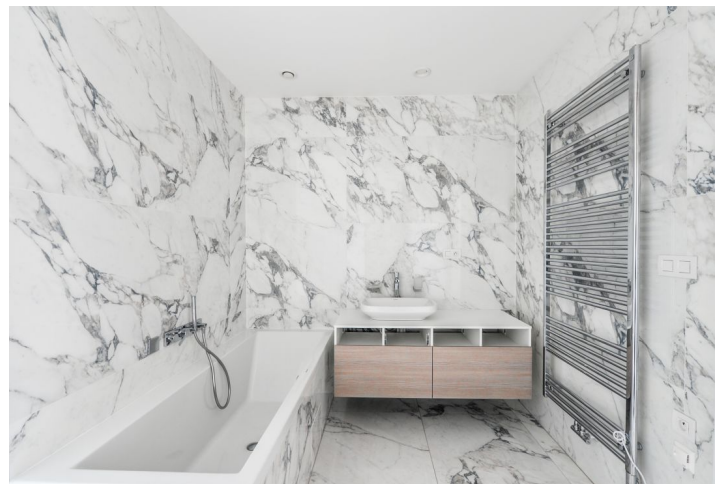

Byt 3+kk

110 m², Praha 6, Břevnov, Tomanova

Pronajato