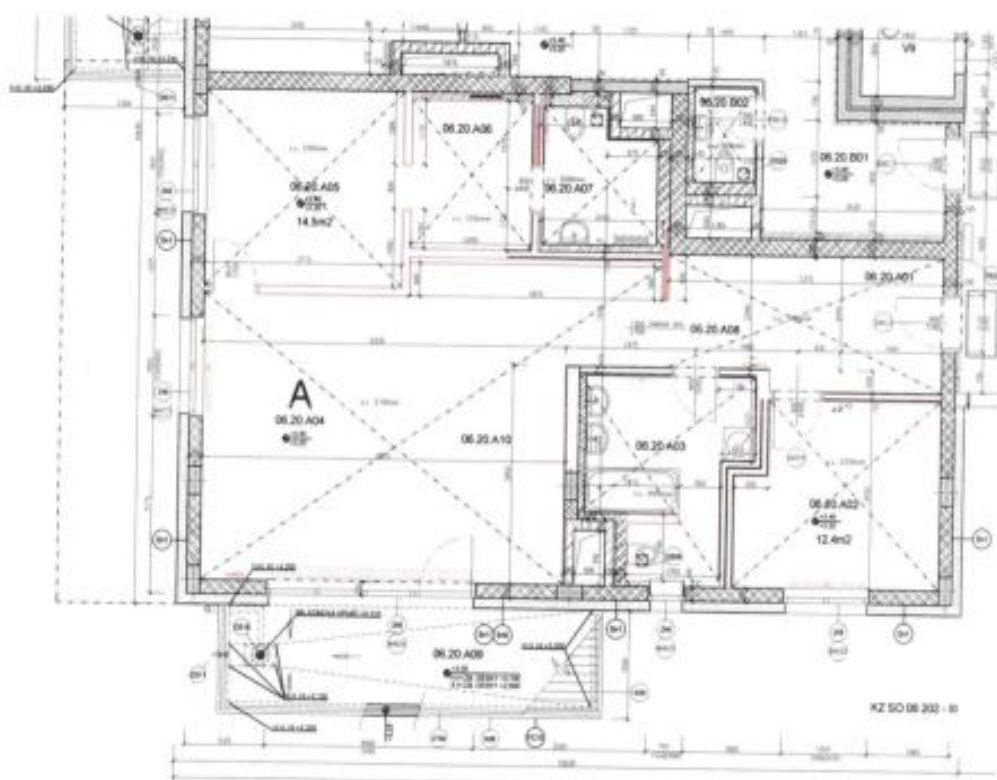

Byt 3+kk

110 m², Praha 6, Břevnov, Tomanova

Pronajato

Byt 3+kk

110 m², Praha 6, Břevnov, Tomanova

Pronajato

Celková plocha	124 m ²
Podlahová plocha*	110 m ²
Terasa	14 m ²
Parkování	Garážové stání.
Garáž	Ano
Sklep	Ano
PENB	G
Referenční číslo	28190
K dispozici od	lhned

Interiér bytu tvoří prostorný obývací pokoj s plně vybavenou kuchyní, jídelnou a přístupem na **terasu**, hlavní ložnice s **šatnou** a koupelnou (sprchový kout, toaleta), druhá ložnice, samostatná koupelna (vana, toaleta) a velká vstupní hala s vestavěnou skříňí.

* Výměra jednotky dle občanského zákoníku.

Plocha je tvořena součtem celé plochy jednotky a ohraničená obvodovými zdmi.

Byt 3+kk

110 m², Praha 6, Břevnov, Tomanova

Pronajato

Byt 3+kk

110 m², Praha 6, Břevnov, Tomanova

Pronajato

SO-05

ČÍSLO BYTU	ČÍSLO BYTU	PROJEKT	PROJEKT	PROJEKT	PROJEKT	PROJEKT
BYTU	BYTU	BYTU	BYTU	BYTU	BYTU	BYTU
501	502	503	504	505	506	507
508	509	510	511	512	513	514
515	516	517	518	519	520	521
522	523	524	525	526	527	528
529	530	531	532	533	534	535
536	537	538	539	540	541	542
543	544	545	546	547	548	549
550	551	552	553	554	555	556
557	558	559	560	561	562	563
564	565	566	567	568	569	570
571	572	573	574	575	576	577
578	579	580	581	582	583	584
585	586	587	588	589	590	591
592	593	594	595	596	597	598
599	600	601	602	603	604	605
606	607	608	609	610	611	612
613	614	615	616	617	618	619