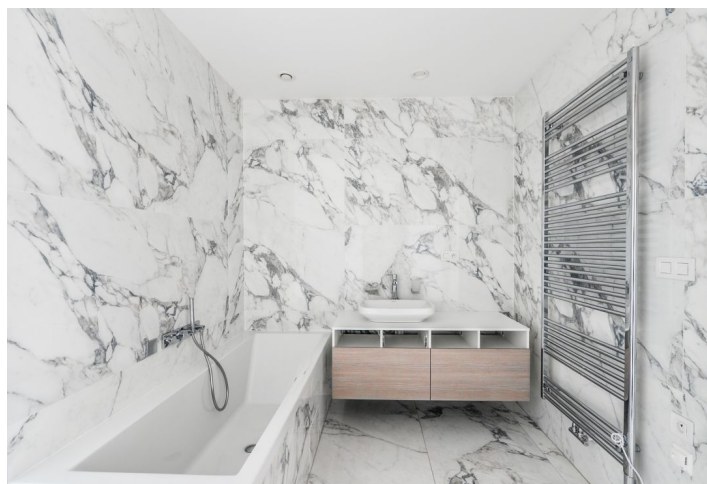

Byt 3+kk

110 m², Praha 6, Břevnov, Tomanova

Pronajato