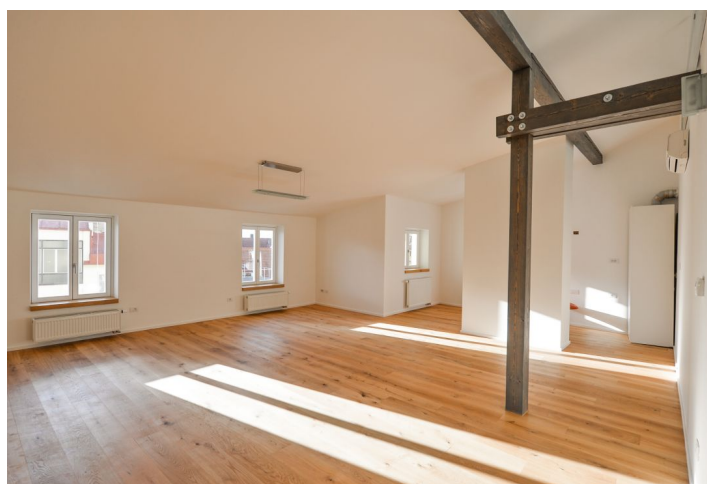

Byt 5+kk

177 m², Praha 2, Vinohrady, Varšavská

Prodáno