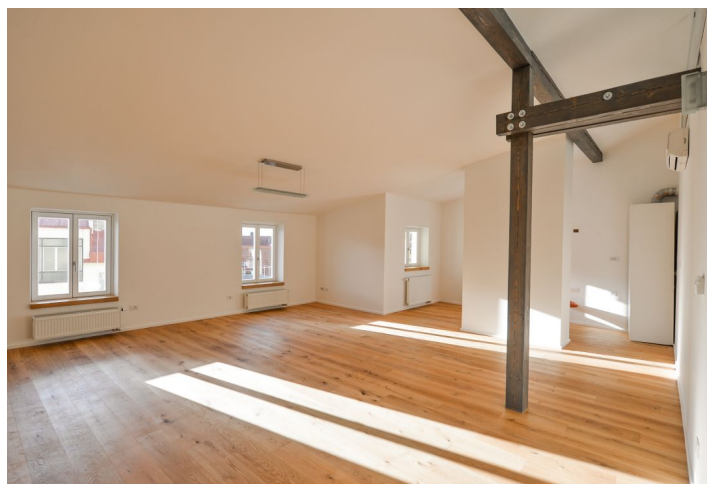

Byt 5+kk

177 m², Praha 2, Vinohrady, Varšavská

Prodáno