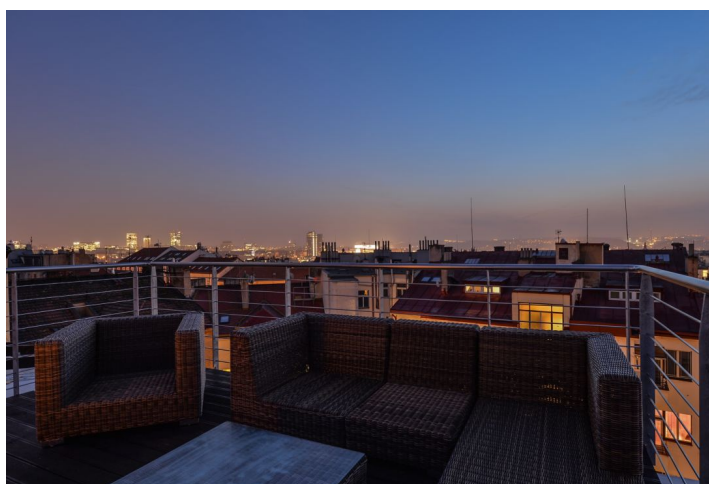

Byt 5+kk

177 m², Praha 2, Vinohrady, Varšavská

Prodáno