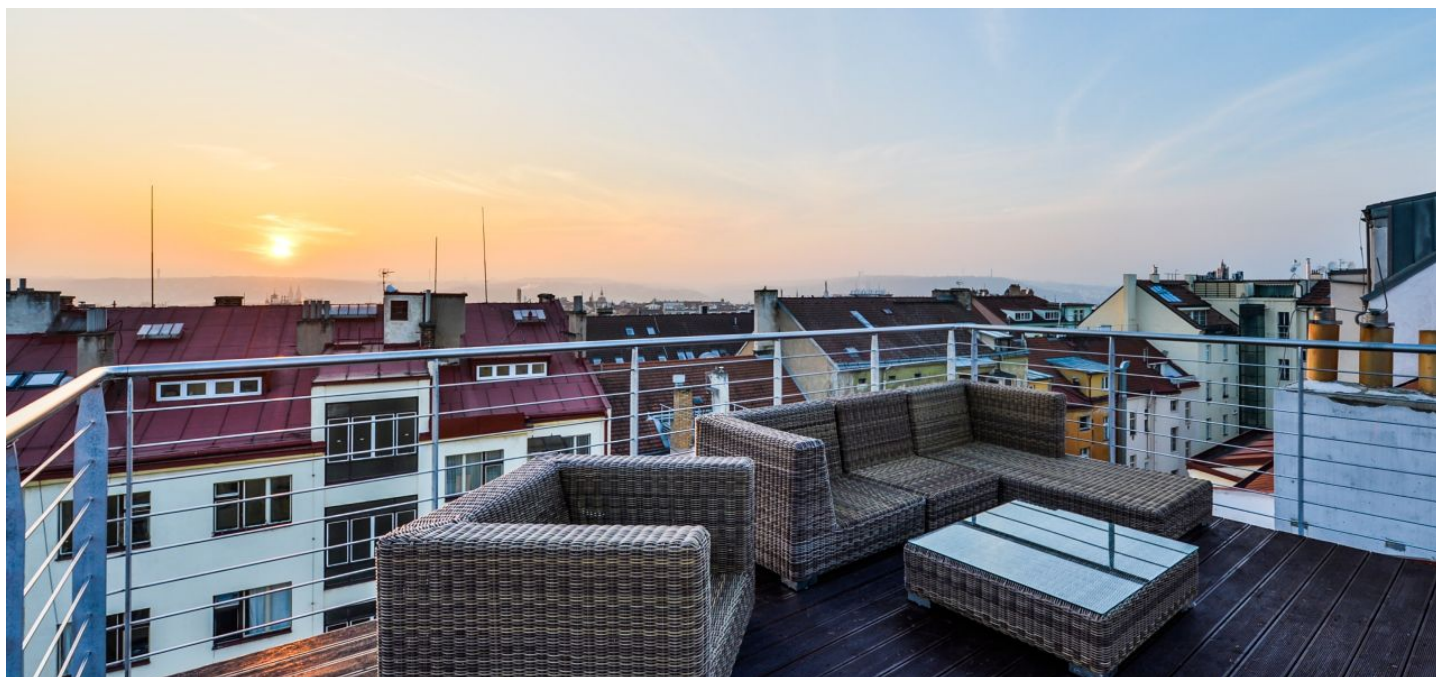

Byt 5+kk

177 m², Praha 2, Vinohrady, Varšavská

Prodáno