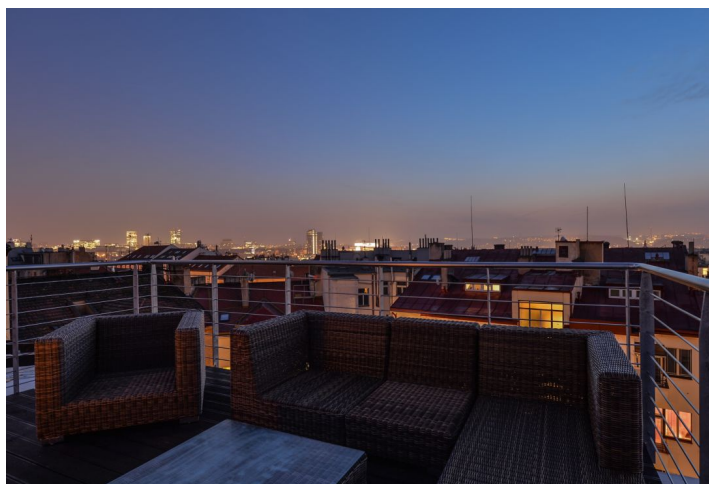

Byt 5+kk

177 m², Praha 2, Vinohrady, Varšavská

Prodáno