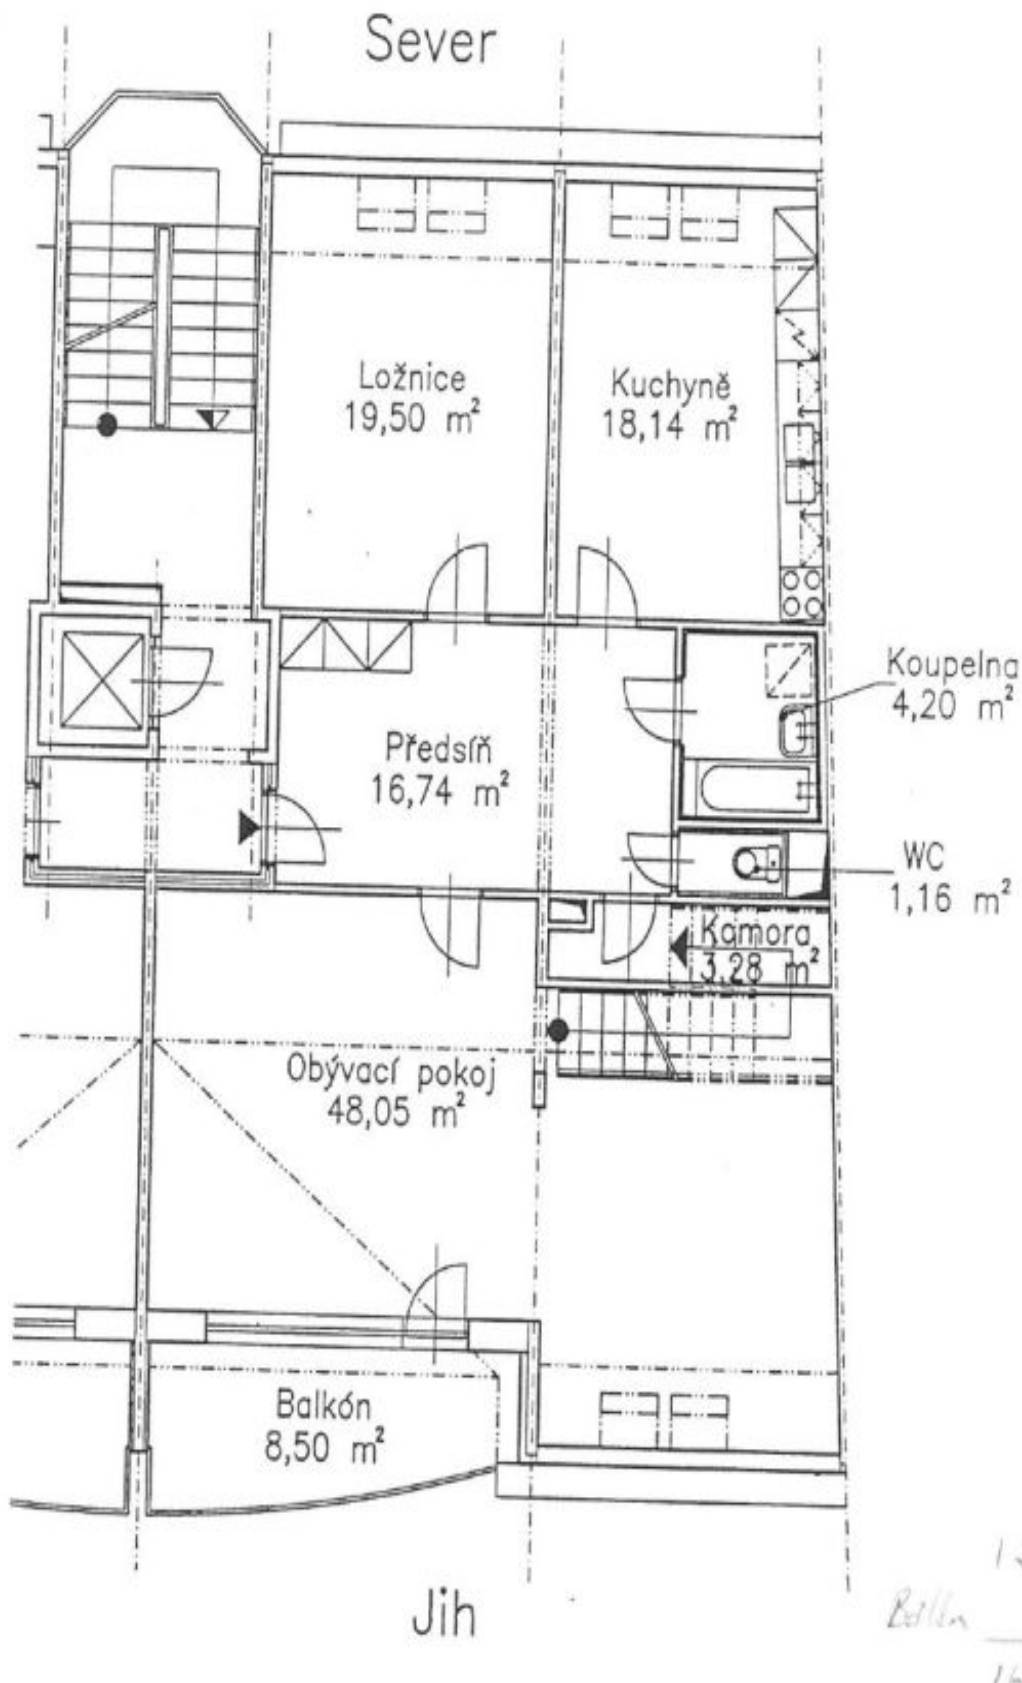

Byt 4+1

159 m², Praha 5, Motol, Brdčíkova

Pronajato

Byt 4+1

159 m², Praha 5, Motol, Brdlíkova

Pronajato

Celková plocha	167 m ²
Podlahová plocha*	159 m ²
Balkón	8 m ²
Parkování	2 parkovací stání zahrnuta v ceně.
Garáž	Ano
Sklep	Ano
PENB	C
Referenční číslo	28164
K dispozici od	lhned

Mezonetový byt s balkonem s úžasným výhledem do zeleně se nachází ve 4. a 5. patře domu v klidné ulici s docházkovou vzdáleností do oblíbených parků Cibulka a Ladronka.

Nižší podlaží bytu tvoří obývací pokoj s balkonem, samostatná kuchyně, ložnice, koupelna s toaletou a vanou a vstupní hala. Horní patro nabízí galerii s knihovnou, 2 ložnice, koupelnu se sprchovým koutem a samostatnou toaletu.

Střešní okna, spotřebiče Whirpool, bezpečnostní vstupní dveře, domovní telefon. K bytu patří **dvě parkovací stání a sklep**. Zastávky MHD jsou vzdálené 500 metrů, pár minut autobusem ke **stanici metra B Anděl** nebo k **metru A Nemocnice Motol**. Byt má díky blízké **Pižeňské ulici a Rozvadovské spojky** výhodnou polohu i pro výjezdy z Prahy směrem na západ. Dvě garážová stání jsou zahrnuta v ceně. Poplatky za domovní služby, vytápění a vodu 5.262 Kč/měs. Elektřina se hradí zvlášť.

Interiér 159 m², balkon 8 m².

* Výměra jednotky dle občanského zákoníku.

Plocha je tvořena součtem celé plochy jednotky a ohraničená obvodovými zdmi.

Byt 4+1

159 m², Praha 5, Motol, Brdlíkova

Pronajato

**Byt 4+1**159 m², Praha 5, Motol, Brdlíkova**Pronajato**