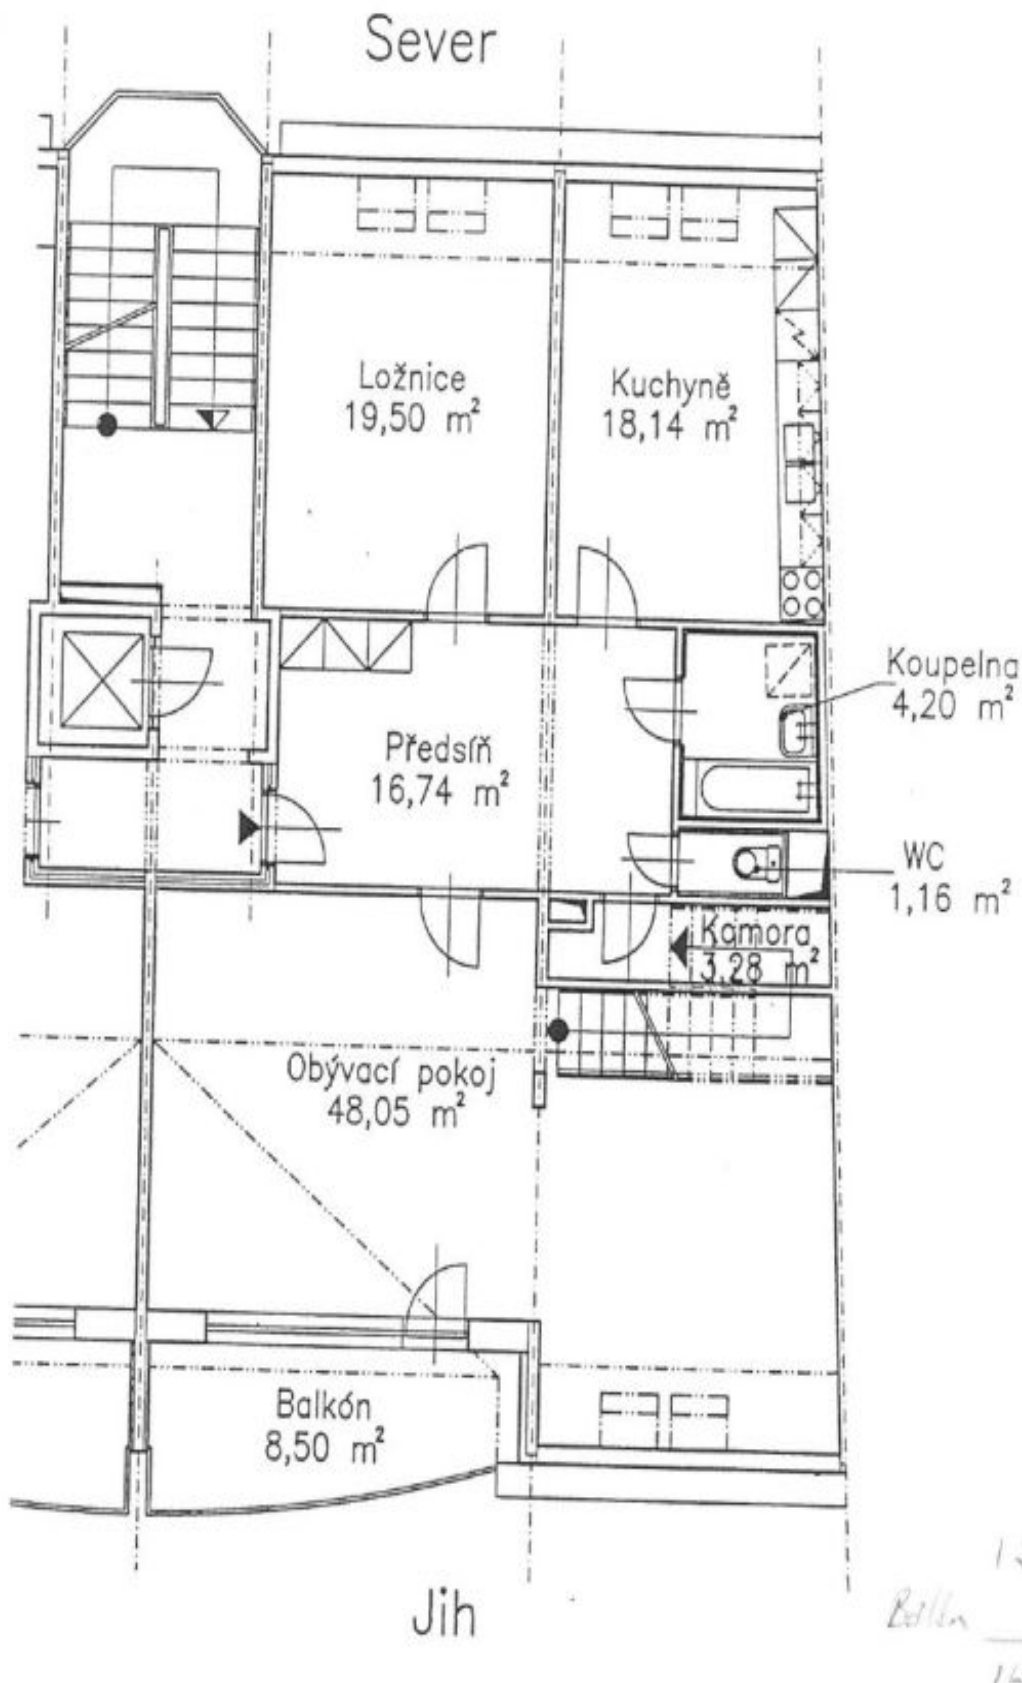

Byt 4+1

159 m², Praha 5, Motol, Brdčíkova

Pronajato

Byt 4+1

159 m², Praha 5, Motol, Brdlíkova

Pronajato

Celková plocha	167 m ²
Podlahová plocha*	159 m ²
Balkón	8 m ²
Parkování	2 parkovací stání zahrnuta v ceně.
Garáž	Ano
Sklep	Ano
PENB	C
Referenční číslo	28164
K dispozici od	lhned

Mezonetový byt s balkonem s úžasným výhledem do zeleně se nachází ve 4. a 5. patře domu v klidné ulici s docházkovou vzdáleností do oblíbených parků Cibulka a Ladronka.

Nižší podlaží bytu tvoří obývací pokoj s balkonem, samostatná kuchyně, ložnice, koupelna s toaletou a vanou a vstupní hala. Horní patro nabízí galerii s knihovnou, 2 ložnice, koupelnu se sprchovým koutem a samostatnou toaletu.

Střešní okna, spotřebiče Whirpool, bezpečnostní vstupní dveře, domovní telefon. K bytu patří **dvě parkovací stání a sklep**. Zastávky MHD jsou vzdálené 500 metrů, pár minut autobusem ke **stanici metra B Anděl** nebo k **metru A Nemocnice Motol**. Byt má díky blízké **Plzeňské ulici a Rozvadovské spojky** výhodnou polohu i pro výjezdy z Prahy směrem na západ. Dvě garážová stání jsou zahrnuta v ceně. Poplatky za domovní služby, vytápění a vodu 5.262 Kč/měs. Elektřina se hradí zvlášť.

Interiér 159 m², balkon 8 m².

* Výměra jednotky dle občanského zákoníku.

Plocha je tvořena součtem celé plochy jednotky a ohraničená obvodovými zdmi.

Byt 4+1

159 m², Praha 5, Motol, Brdčíkova

Pronajato

**Byt 4+1**159 m², Praha 5, Motol, Brdlíkova**Pronajato**