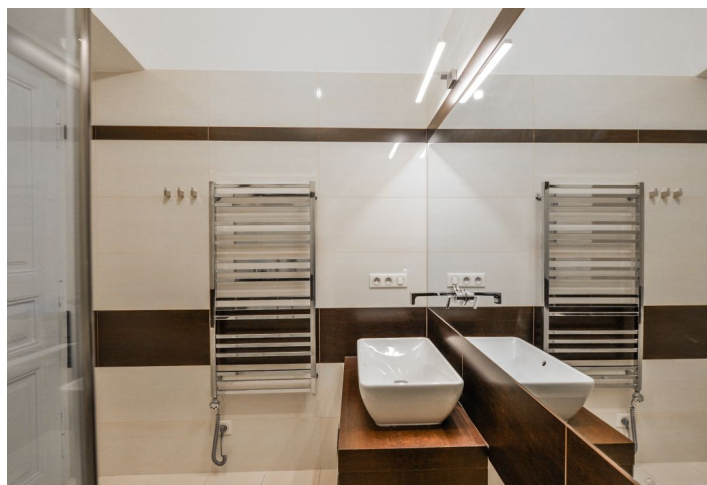

Byt 2+kk

50 m², Praha 2, Nové Město, Na Poříčním právu

Pronajato