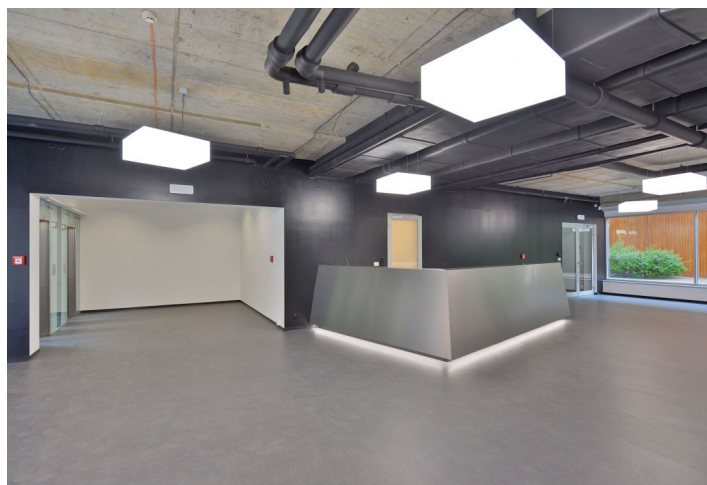

Kancelářské prostory

Praha 8, Karlín, Thámova

Pronajato