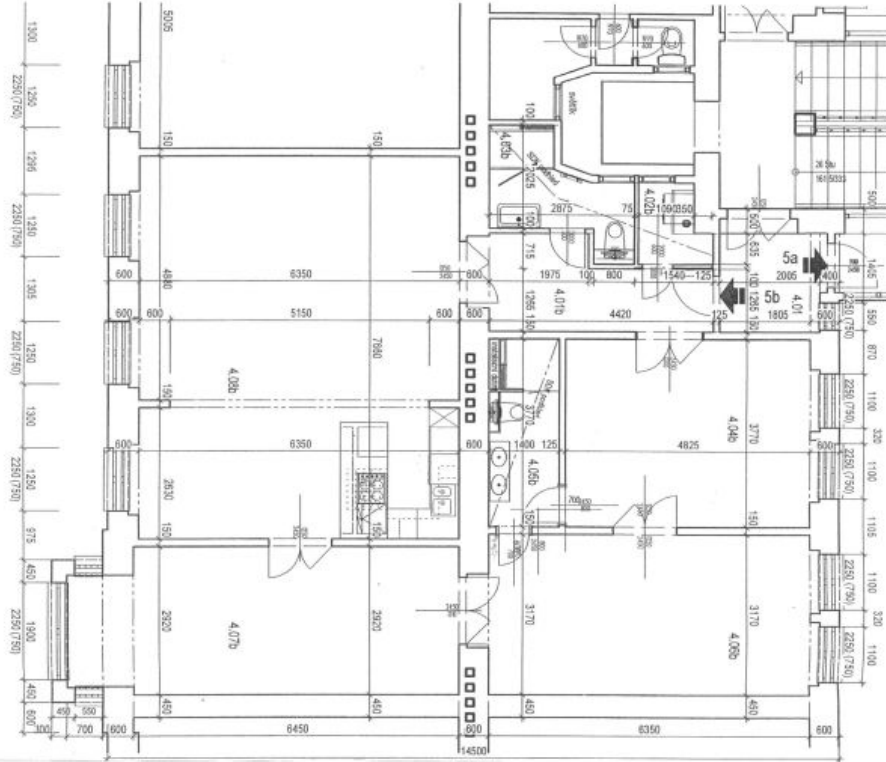

Interiér bytu tvoří velký obývací pokoj s plně vybavenou kuchyní a jídelním prostorem, 2 ložnice s přístupem do společné koupelny se sprchovým koutem a toaletou (jedna z ložnic je průchozí), 3. ložnice s arkýřem, samostatná koupelna se sprchovým koutem a toaletou, technická komora a vstupní hala.

\* Výměra jednotky dle občanského zákoníku.

Plocha je tvořena součtem celé plochy jednotky a ohraničená obvodovými zdmi.

**Byt 4+kk**128 m<sup>2</sup>, Praha 1, Nové Město, Jungmannova**Pronajato****LEGENDA MÍSTNOSTI**