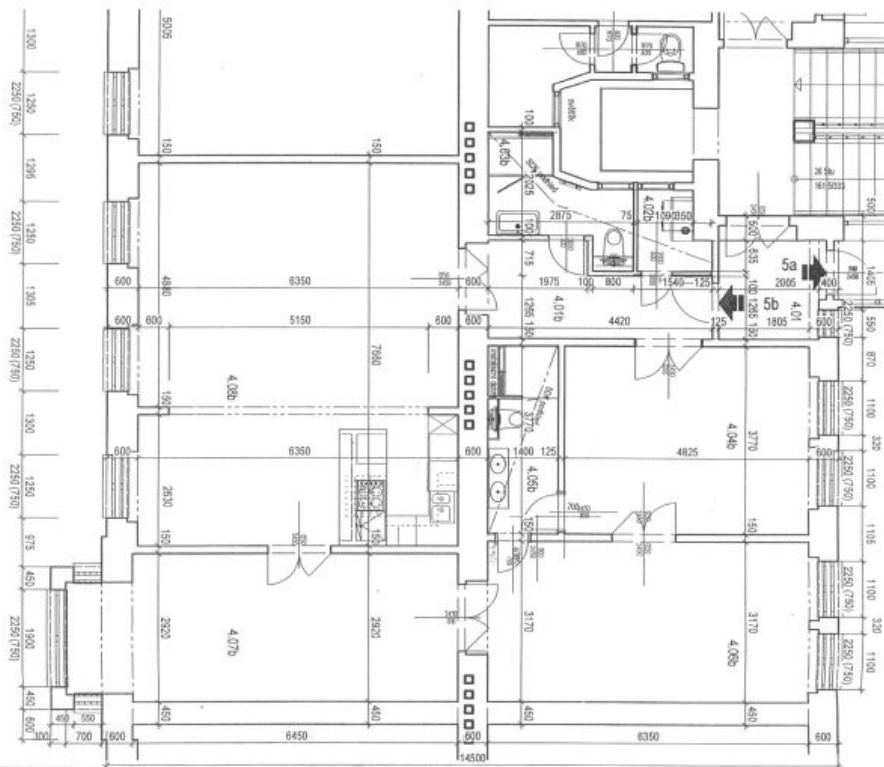

Interiér bytu tvoří velký obývací pokoj s plně vybavenou kuchyní a jídelním prostorem, 2 ložnice s přístupem do společné koupelny se sprchovým koutem a toaletou (jedna z ložnic je průchozí), 3. ložnice s arkýřem, samostatná koupelna se sprchovým koutem a toaletou, technická komora a vstupní hala.

* Výměra jednotky dle občanského zákoníku.

Plocha je tvořena součtem celé plochy jednotky a ohraničená obvodovými zdmi.

LEGENDA MÍSTNOSTI

Č. M.	NÁZEV MÍSTNOSTI	PLOCHA	NAŠLAP Vrstva	STĚNY	STROP
4.01	Společná předstih	4.12 m ²	Výšy	malba Primalex	malba Primalex
4.01b	Předstih	7.39 m ²	Výšy	malba Primalex	malba Primalex
4.02b	Tech. místnost	1.74 m ²	Díazba	Bálinový obklad malba Primalex	malba Primalex
4.03a	Lázeň+WC	4.48 m ²	Díazba	Bálinový obklad malba Primalex	malba Primalex
4.04b	Lůžnice	18.48 m ²	Výšy	malba Primalex	malba Primalex
4.05b	Lázeň	5.36 m ²	Díazba	Bálinový obklad malba Primalex	malba Primalex
4.06b	Pokoj	19.92 m ²	Parkey	malba Primalex	malba Primalex
4.07b	Pokoj	21.68 m ²	Parkey	malba Primalex	malba Primalex
4.08b	Obývací pokoj + KK	48.46 m ²	Parkey	malba Primalex	malba Primalex

JUNGMANNOVA

Celková rozloha bytu: 127,50 m²