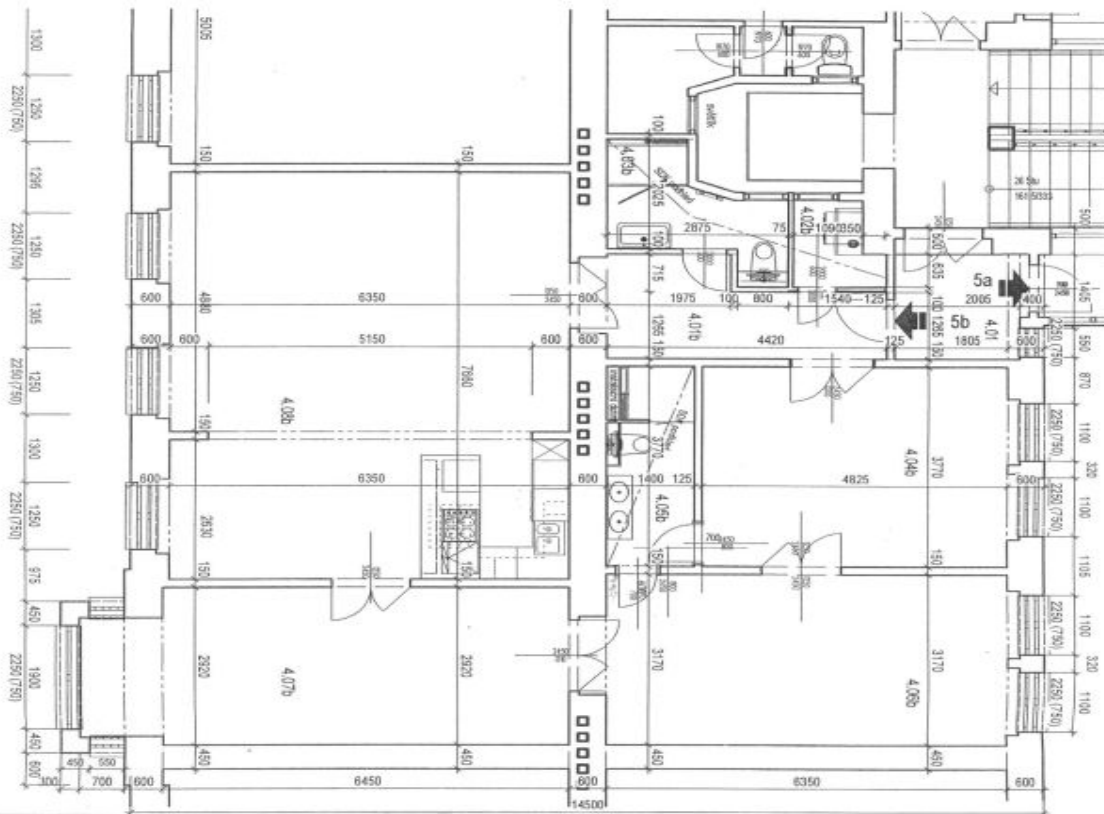

Interiér bytu tvoří velký obývací pokoj s plně vybavenou kuchyní a jídelním prostorem, 2 ložnice s přístupem do společné koupelny se sprchovým koutem a toaletou (jedna z ložnic je průchozí), 3. ložnice s arkýřem, samostatná koupelna se sprchovým koutem a toaletou, technická komora a vstupní hala.

* Výměra jednotky dle občanského zákoníku.

Plocha je tvořena součtem celé plochy jednotky a ohraničená obvodovými zdmi.

Byt 4+kk

Pronajato

128 m², Praha 1, Nové Město, Jungmannova

LEGENDA MÍSTNOSTI

Č. M.	NAZEV MÍSTNOSTI	PLOCHA	NÁSLAP	VRSTVA	STĚNY	STROP
4.01	Společná předsíň	4.12 m ²	Výšy		malba Primalex	malba Primalex
4.01b	Předsíň	7.39 m ²	Výšy		malba Primalex	malba Primalex
4.02b	Tech. místnost	1.74 m ²	Dlažba		Bálinový obklad malba Primalex	
4.03b	Lázeň+WC	4.48 m ²	Dlažba		Bálinový obklad malba Primalex	
4.04b	Ložnice	18.48 m ²	Výšy		malba Primalex	malba Primalex
4.05b	Lázeň	5.36 m ²	Dlažba		Bálinový obklad malba Primalex	
4.05b	Pokoř	19.92 m ²	Parquet		malba Primalex	malba Primalex
4.07b	Pokoř	21.88 m ²	Parquet		malba Primalex	malba Primalex
4.07b	Obývací pokoj + KK	48.46 m ²	Parquet		malba Primalex	malba Primalex

JUNGMANNOVA

Celková rozloha bytu: 127,50 m²