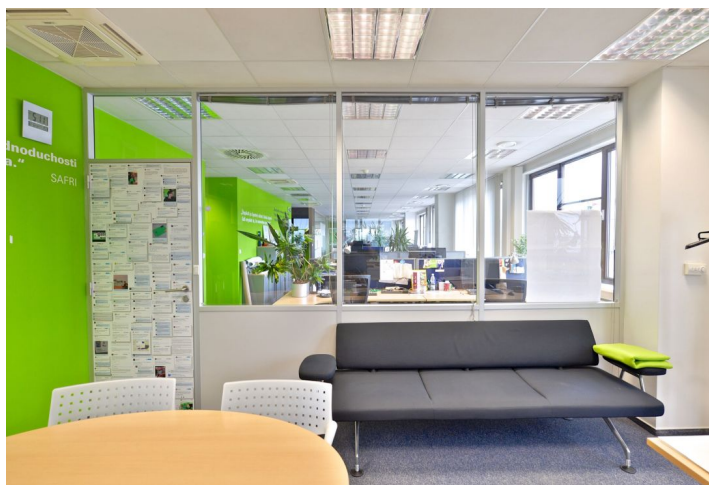

Kancelářské prostory

Praha 4, Chodov, Hráského

11.51 € / m² | 290 Kč / m²