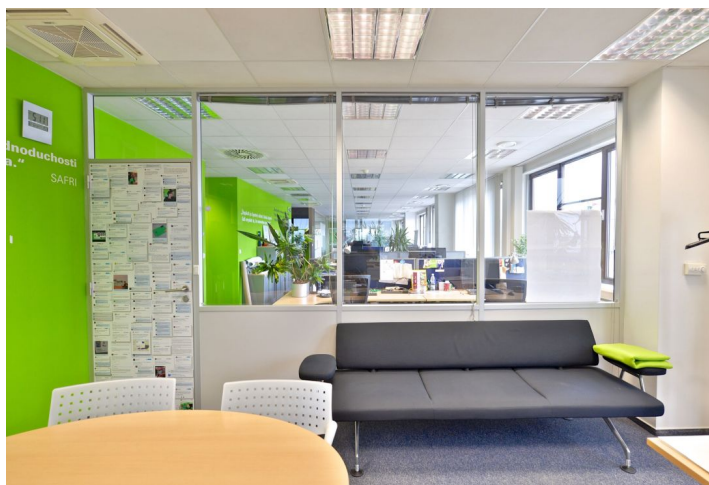

Kancelářské prostory

Praha 4, Chodov, Hráského

11.46 € / m² | 290 Kč / m²