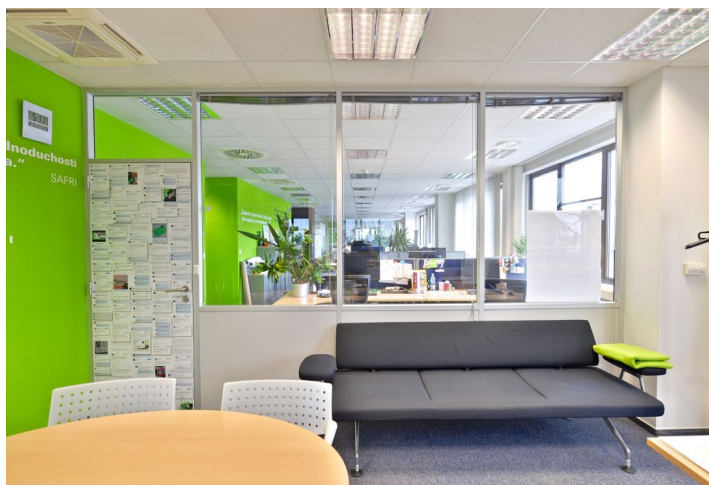

Kancelářské prostory

Praha 4, Chodov, Hráskeho

11.74 € / m² | 290 Kč / m²