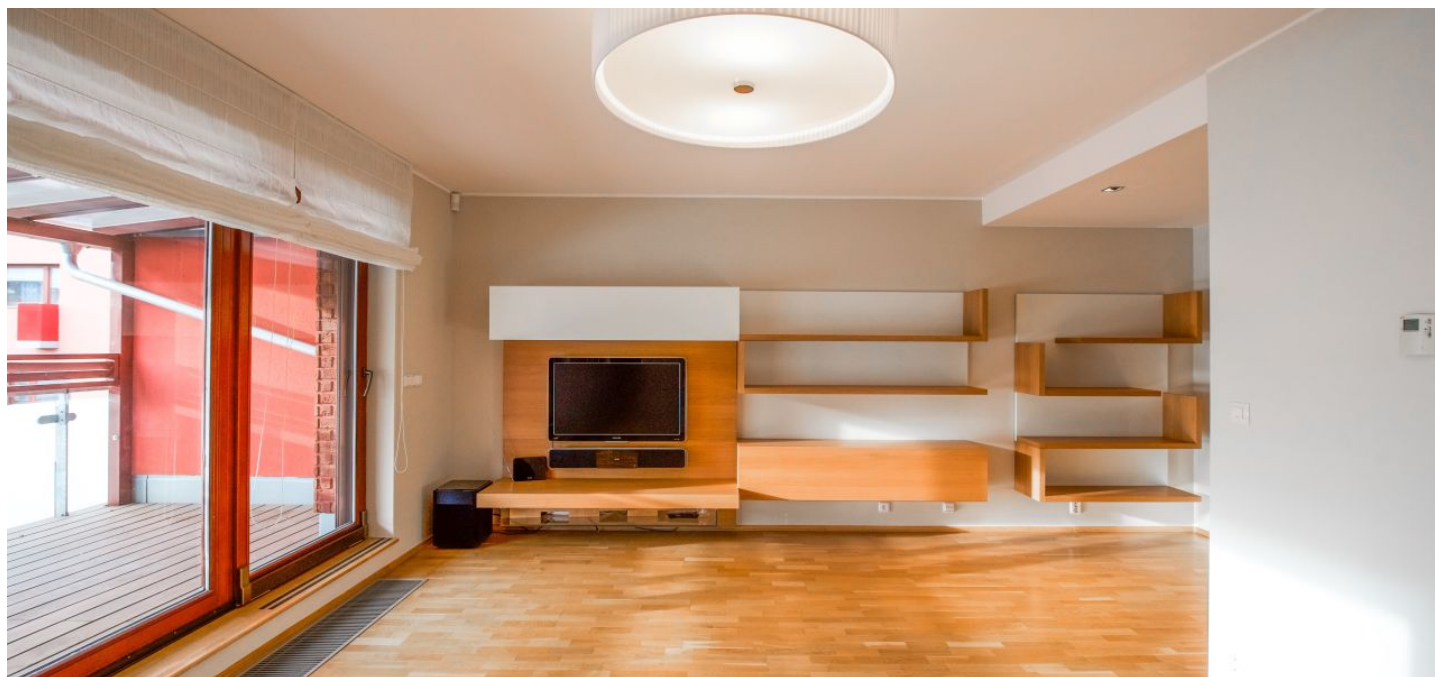

Byt 3+kk

101 m², Praha 4, Michle, Tigridova

Pronajato