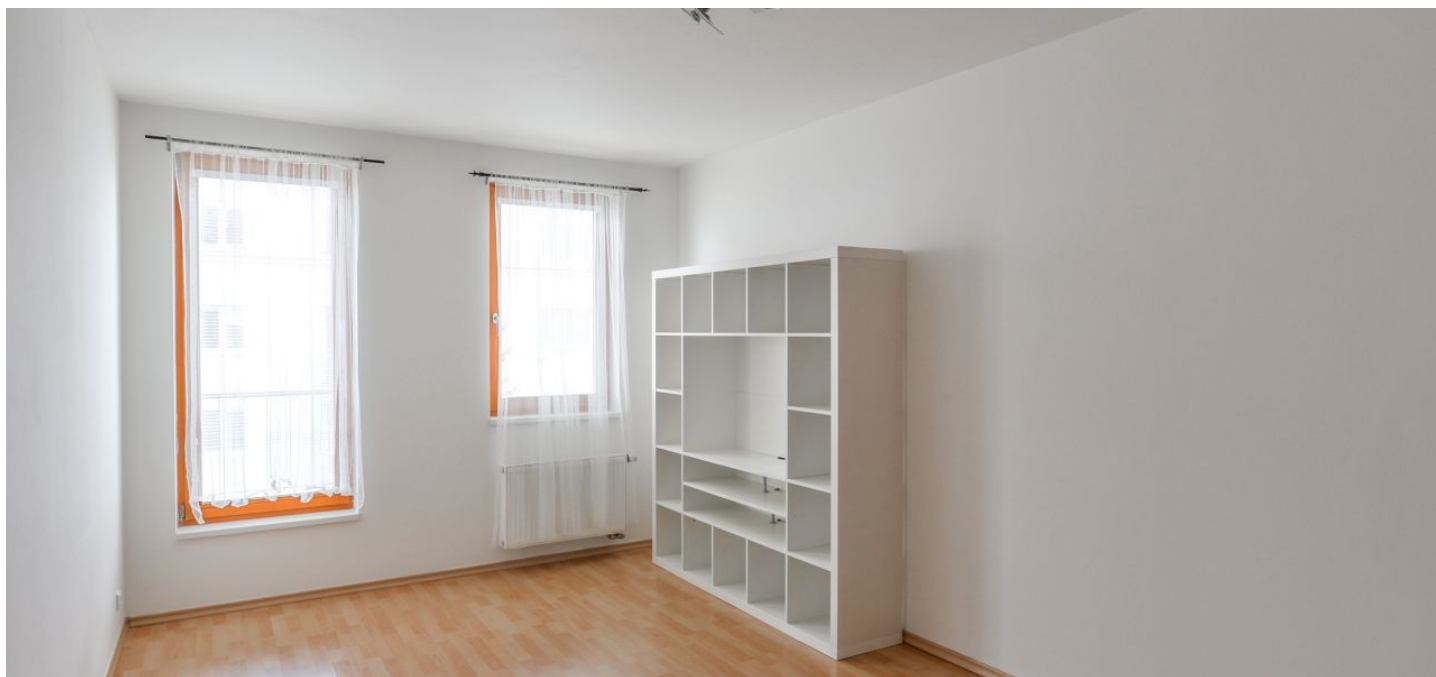

Byt 2+kk

60 m², Praha 4, Michle, Třeboňská

Pronajato