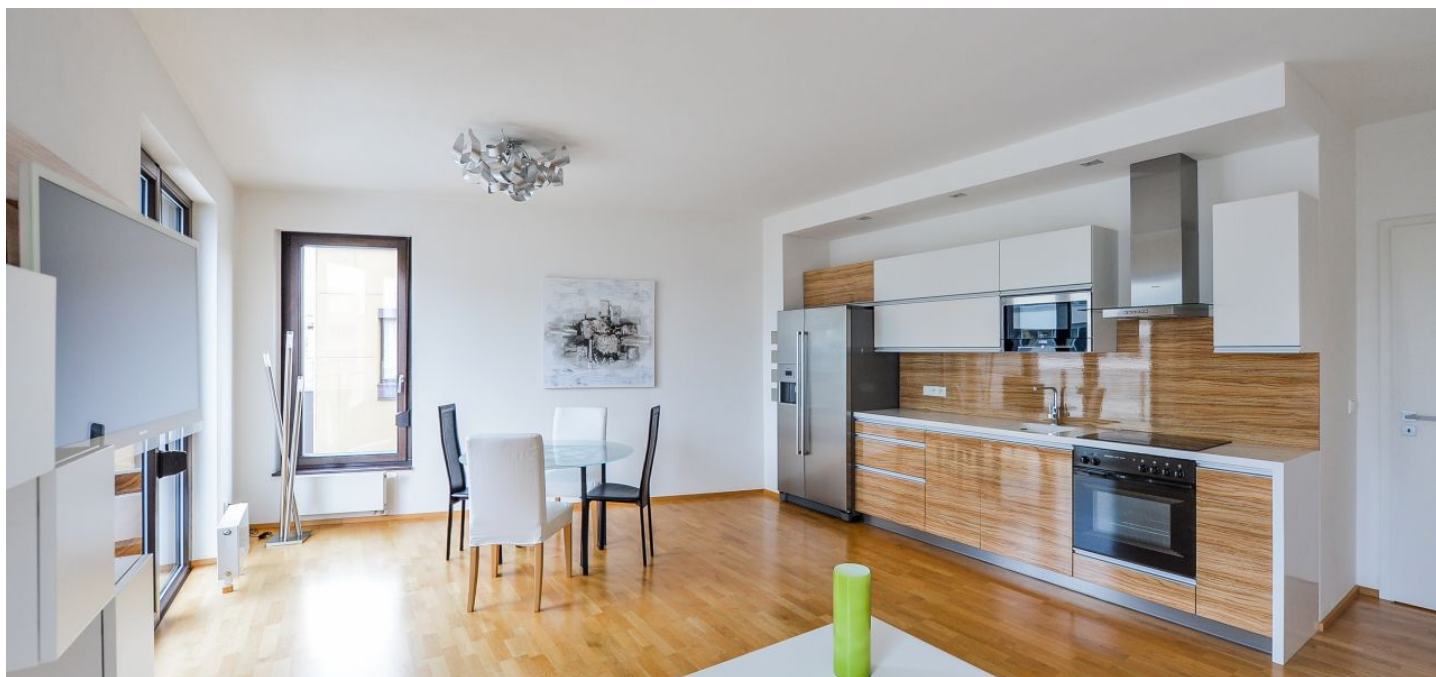

Byt 2+kk

70 m², Praha 4, Michle, Baarova

Pronajato