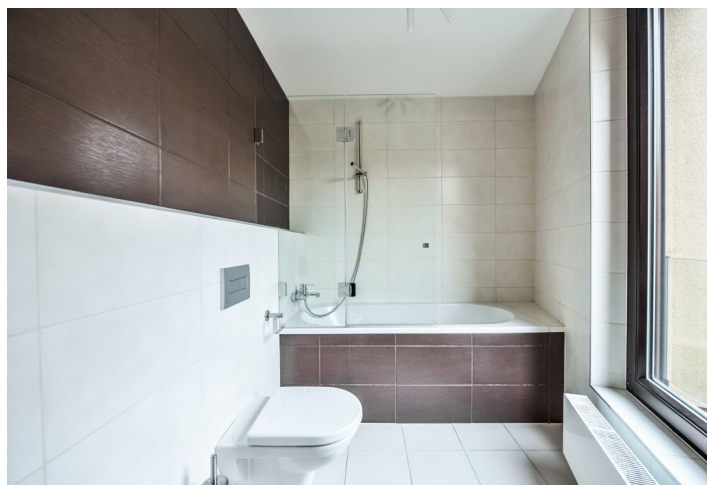

Byt 2+kk

70 m², Praha 4, Michle, Baarova

Pronajato