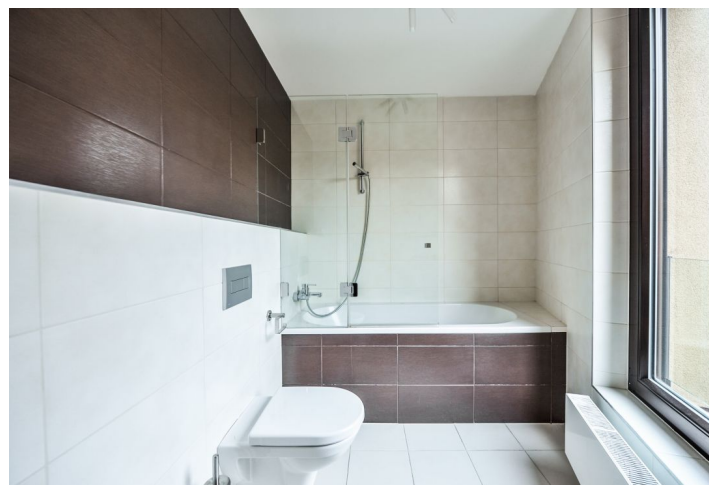

Byt 2+kk

70 m², Praha 4, Michle, Baarova

Pronajato