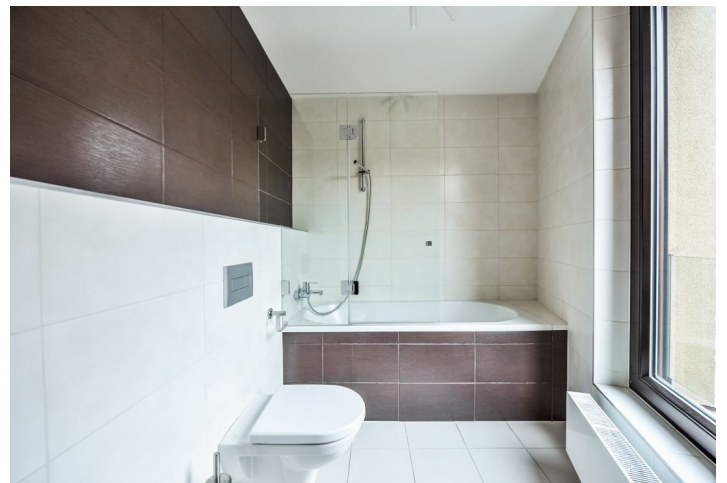

Byt 2+kk

70 m², Praha 4, Michle, Baarova

Pronajato