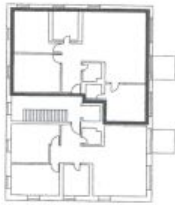

## Pronajato

Celková plocha	130 m <sup>2</sup>
Podlahová plocha*	124 m <sup>2</sup>
Balkón	6 m <sup>2</sup>
Parkování	Parkovací stání zahrnuto v ceně.
Garáž	Ano
Sklep	Ano
PENB	G
Referenční číslo	27814
K dispozici od	Ihned

\* Výměra jednotky dle občanského zákoníku.

Plocha je tvořena součtem celé plochy jednotky a ohraničená obvodovými zdmi.

# Byt 4+kk

124 m<sup>2</sup>, Praha 6, Vokovice, Nobelova

Pronajato

Nábytkové zařízení včetně vestavěných skříní, vybavení kuchyně je pouze ilustrativní a není součástí dodávky.

OZN.	MÍSTNOST	m <sup>2</sup>
E.3.01	průběh	10,06
E.3.02	pokoj	19,61
E.3.03	pokoj	16,17
E.3.04	koupelna	6,67
E.3.05	kuchyně	7,06
E.3.06	obývací pokoj	37,72
E.3.07	WC + kotel	3,70
E.3.08	pokoj	17,74
E.3.09	koupelna	2,99
E.3.10	balkón	123,72
celková plocha bytů		5,76
celková plocha balkónů		5,76