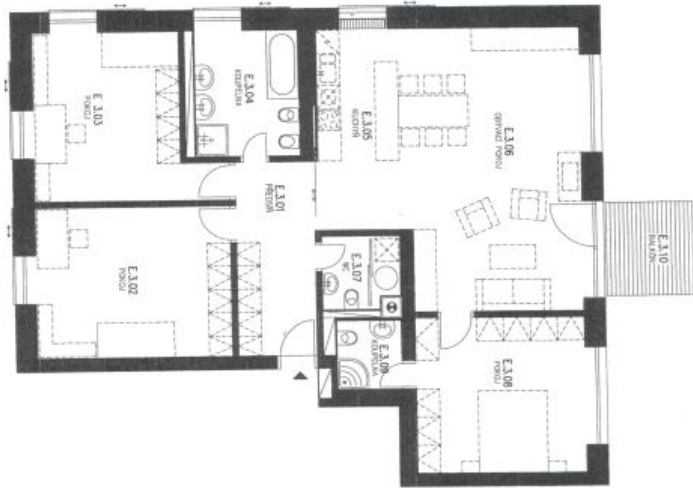

## Pronajato

Celková plocha	130 m <sup>2</sup>
Podlahová plocha*	124 m <sup>2</sup>
Balkón	6 m <sup>2</sup>
Parkování	Parkovací stání zahrnuto v ceně.
Garáž	Ano
Sklep	Ano
PENB	G
Referenční číslo	27814
K dispozici od	Ihned

Interiér bytu tvoří obývací pokoj s plně vybavenou kuchyní a balkonem s výhledem do okolní zeleně, 3 samostatné ložnice s vestavěnými skříněmi (jedna s en-suite koupelnou se sprchovým koutem, umyvadlem a toaletou), druhá koupelna (vana, dvě umyvadla, toaleta a bidet), technická místnost s třetí toaletou a vstupní hala s vestavěnými skříněmi.

\* Výměra jednotky dle občanského zákoníku.

Plocha je tvořena součtem celé plochy jednotky a ohraničená obvodovými zdmi.

# Byt 4+kk

124 m<sup>2</sup>, Praha 6, Vokovice, Nobelova

Pronajato

Nábytkové zařízení včetně vestavěných skříní, vybavení kuchyně je pouze ilustrativní a není součástí dodávky.

OZN.	MÍSTNOST	m <sup>2</sup>
E.3.01	průběh	10,06
E.3.02	pokoj	19,61
E.3.03	pokoj	16,17
E.3.04	koupelna	6,67
E.3.05	kuchyně	7,06
E.3.06	obývací pokoj	37,72
E.3.07	WC + kotel	3,70
E.3.08	pokoj	17,74
E.3.09	koupelna	2,99
E.3.10	balkón	123,72
celková plocha bytů		5,76
celková plocha balkónů		5,76