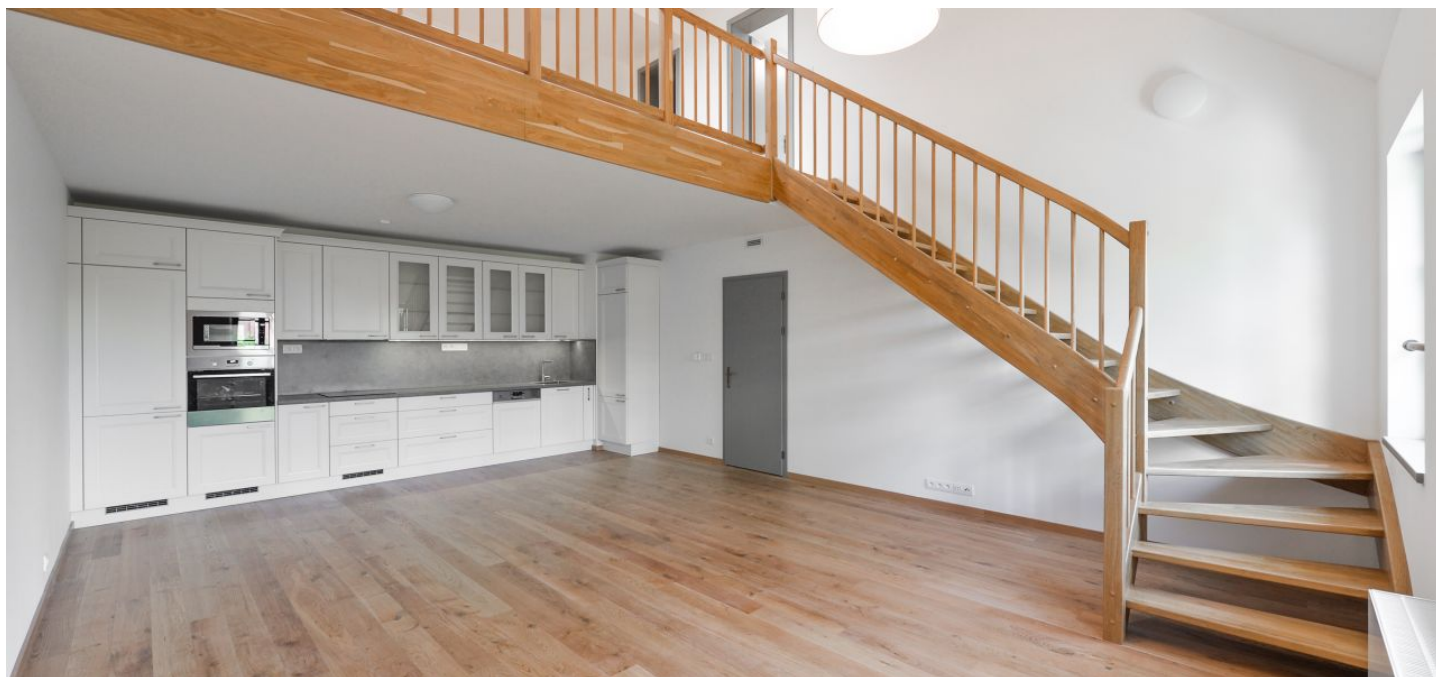

Byt 3+kk

104 m², Praha 6, Dejvice, U Matěje

Pronajato