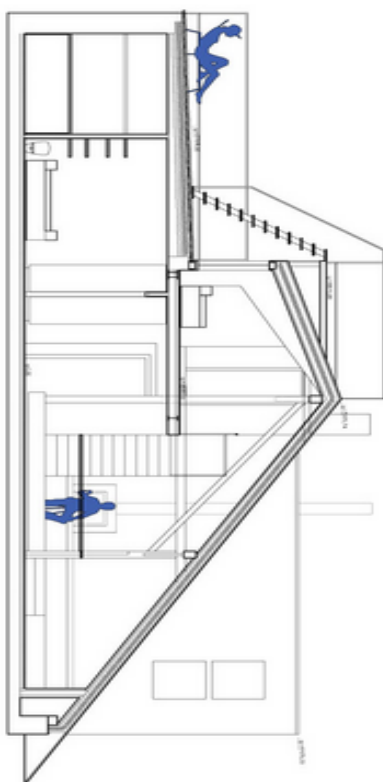

Byt 4+kk

192 m², Praha 6, Bubeneč, Jaselská

Pronajato