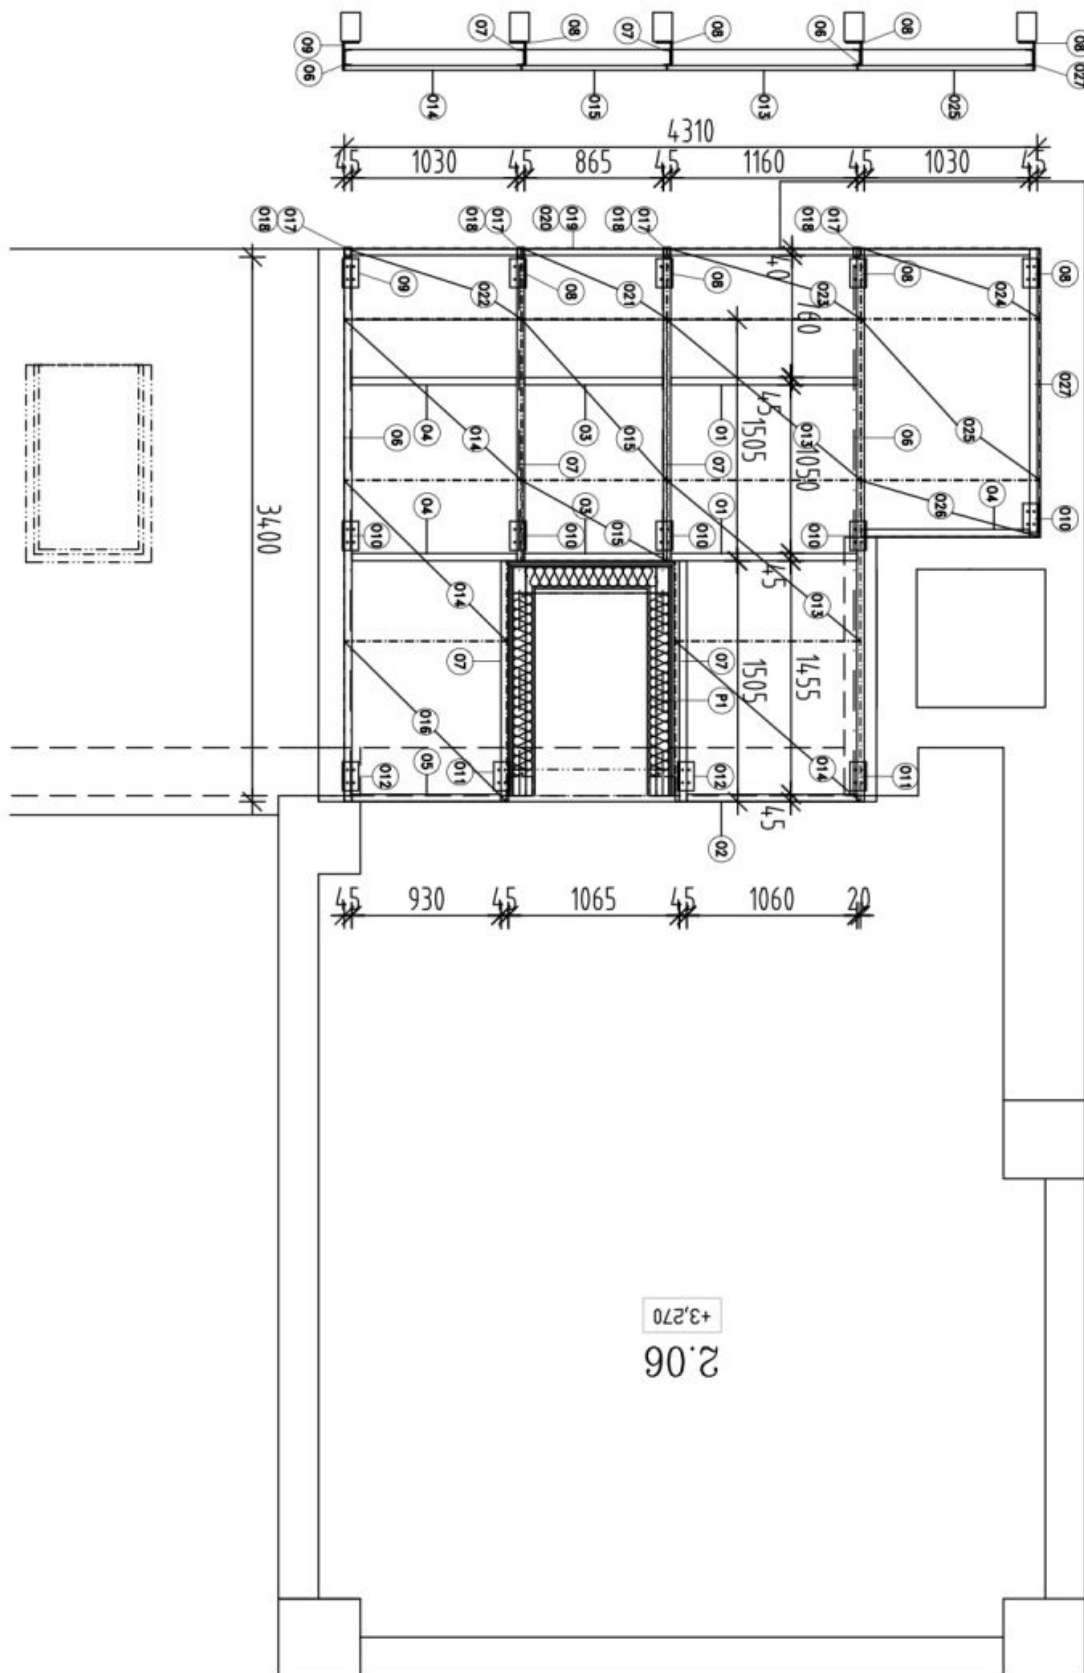

Section A - A

Section C - C

Byt 4+kk

192 m², Praha 6, Bubeneč, Jaselská

Pronajato