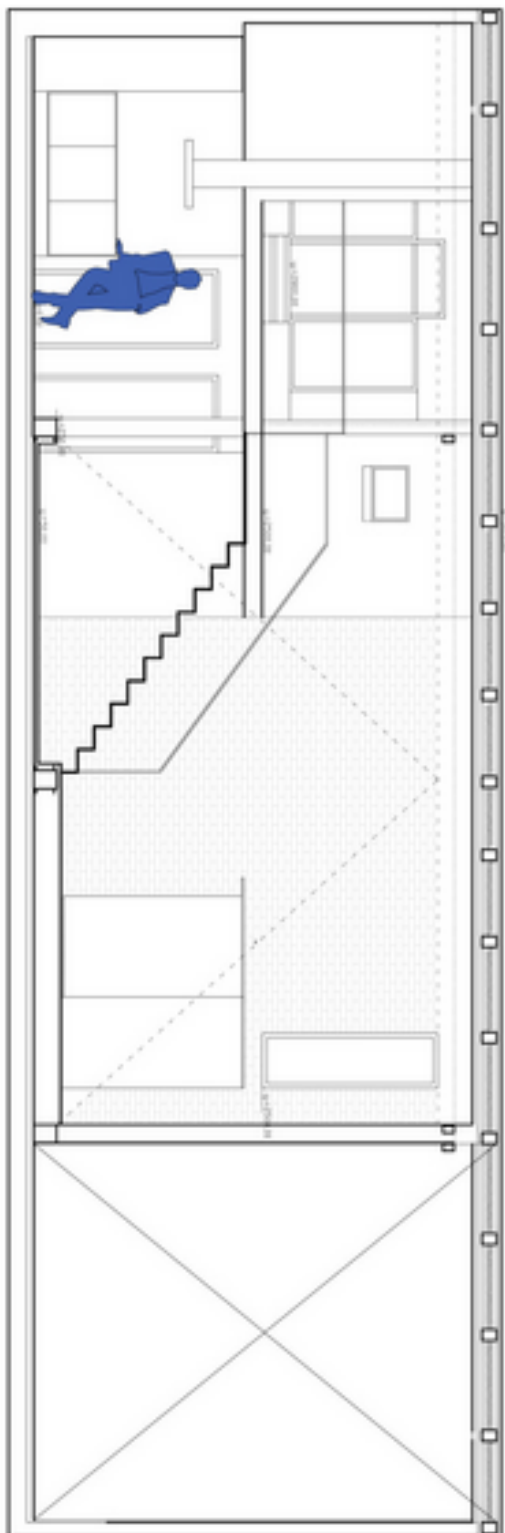

Byt 4+kk

192 m², Praha 6, Bubeneč, Jaselská

Pronajato