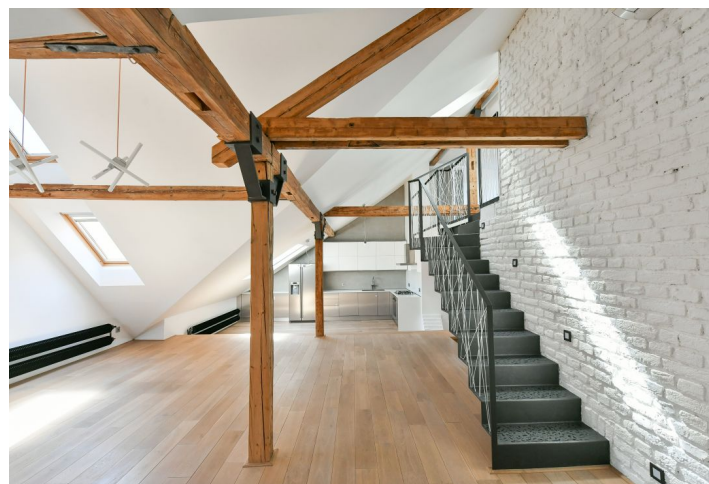

Byt 4+kk

Pronajato

192 m², Praha 6, Bubeneč, Jaselská