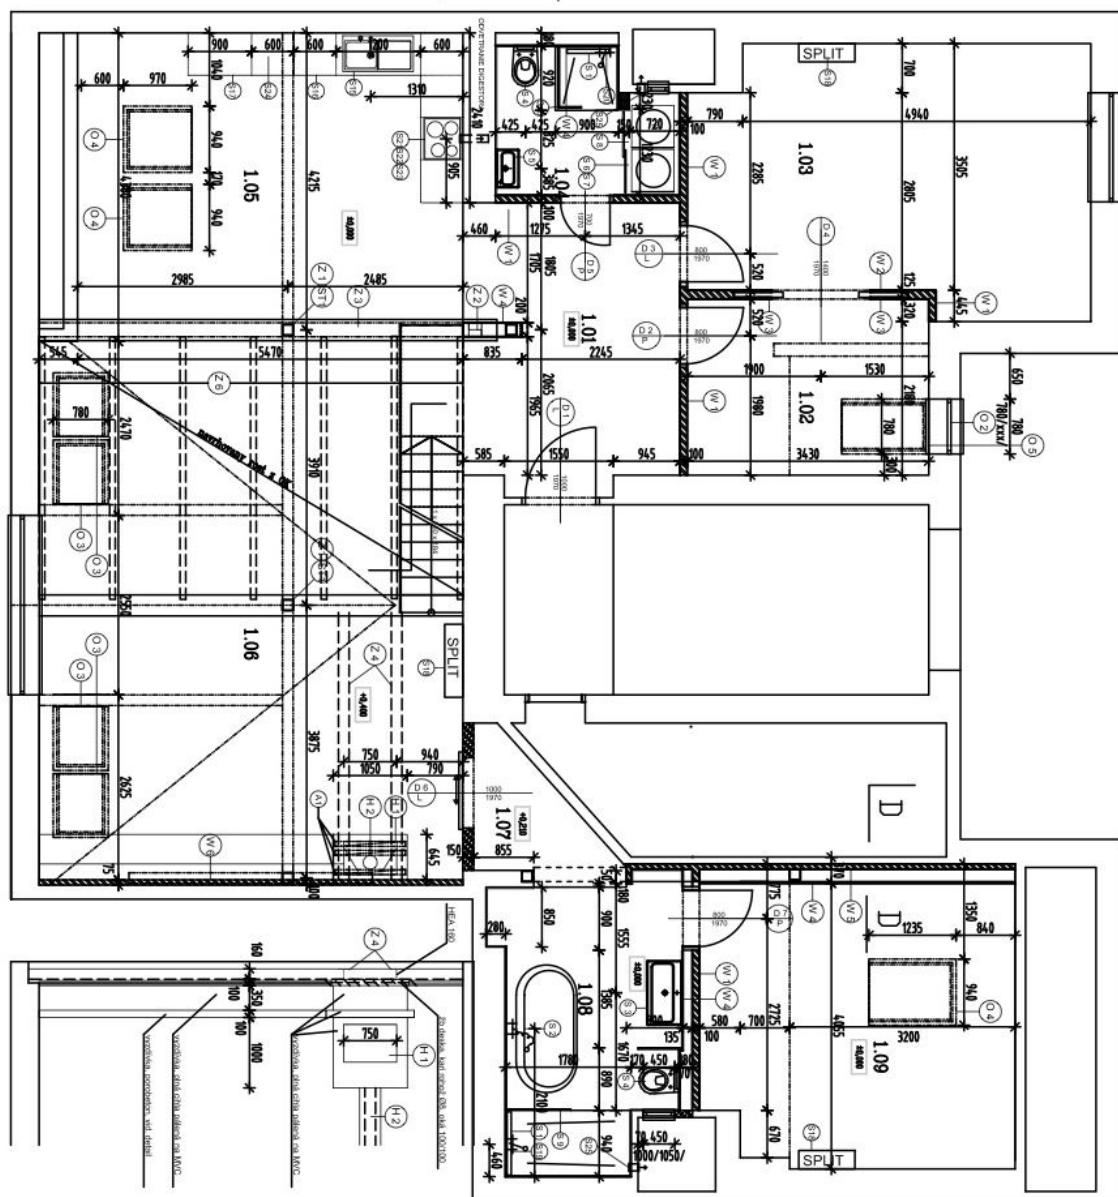

Byt 4+kk

192 m², Praha 6, Bubeneč, Jaselská

Pronajato