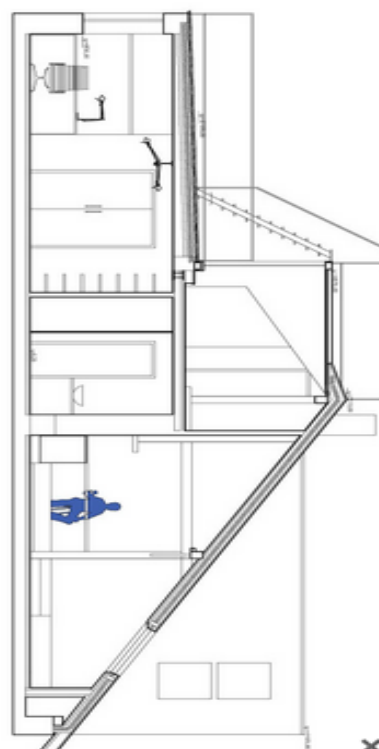

Byt 4+kk

192 m², Praha 6, Bubeneč, Jaselská

Pronajato