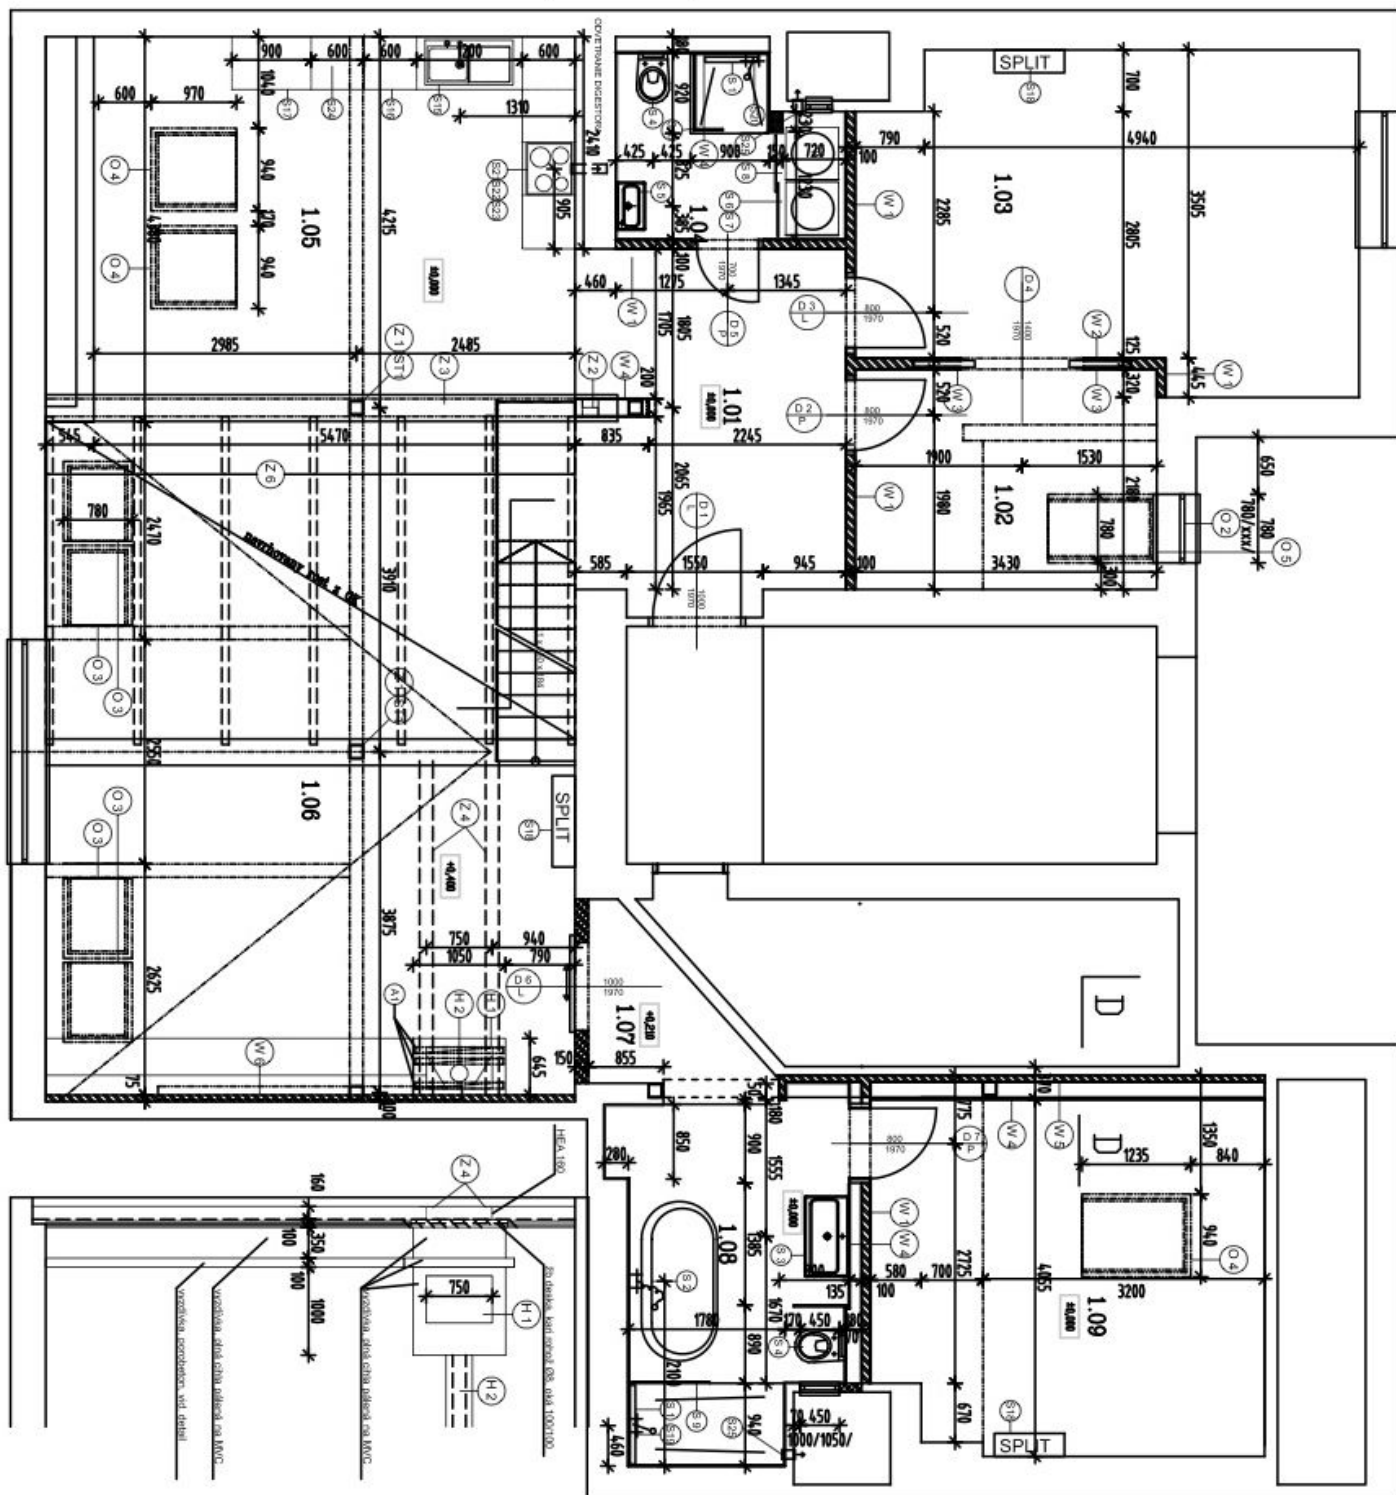

Byt 4+kk

192 m², Praha 6, Bubeneč, Jaselská

Pronajato