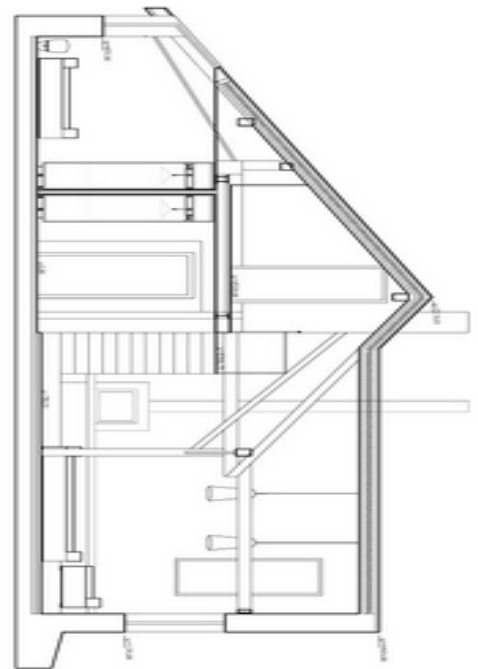

Byt 4+kk

192 m², Praha 6, Bubeneč, Jaselská

Pronajato