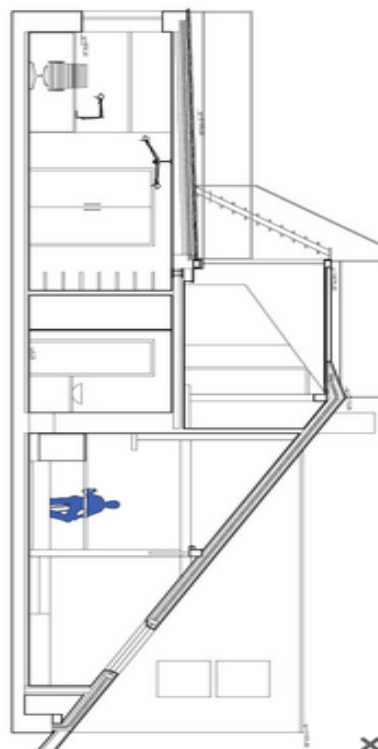

Spodní úroveň bytu je tvořena otevřeným prostorem velkého obývacího pokoje s **krbem**, plně vybavenou kuchyňskou linkou a jídelním koutem, z něhož je přístup do 2 ložnic, 2 koupelen (jedna z nich průchozí s vanou, sprchovým koutem a toaletou), šatny a po schodech také na galerii ve vyšším patře. To se skládá z třetí koupelny, pokoje pro hosty a menší místnosti s prostornými vestavěnými skříněmi. Přímo z galerie se pak vchází na **terasu a nad ní vystavěnou platformu**, odkud je krásný výhled na město, do Jaselské ulice i klidného vnitrobloku se vzrostlými stromy.

Dřevěné podlahy, klimatizace, předokenní žaluzie, americká lednice, plynový sporák, **sklep**. Možno dozařít nábytkem.

* Výměra jednotky dle bytového zákona. Plocha je tvořena součtem vnitřní výměry všech místností.

Pronajato

Byt 4+kk

192 m², Praha 6, Bubeneč, Jaselská

Pronajato

Section A - A

Section C - C

Byt 4+kk

192 m², Praha 6, Bubeneč, Jaselská