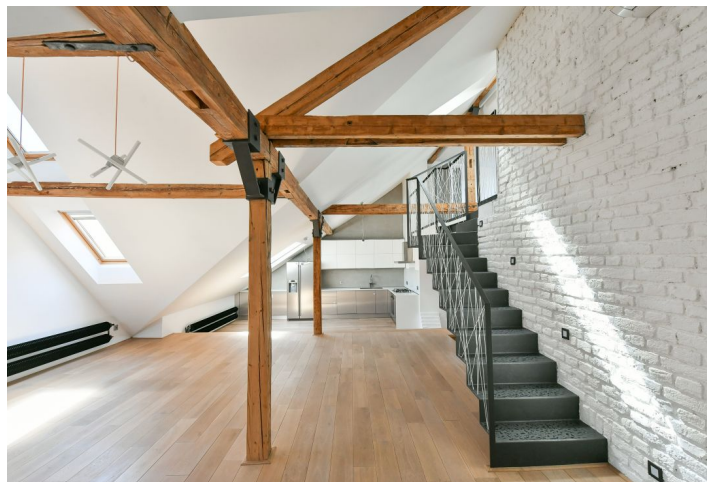

Byt 4+kk

192 m², Praha 6, Bubeneč, Jaselská

Pronajato