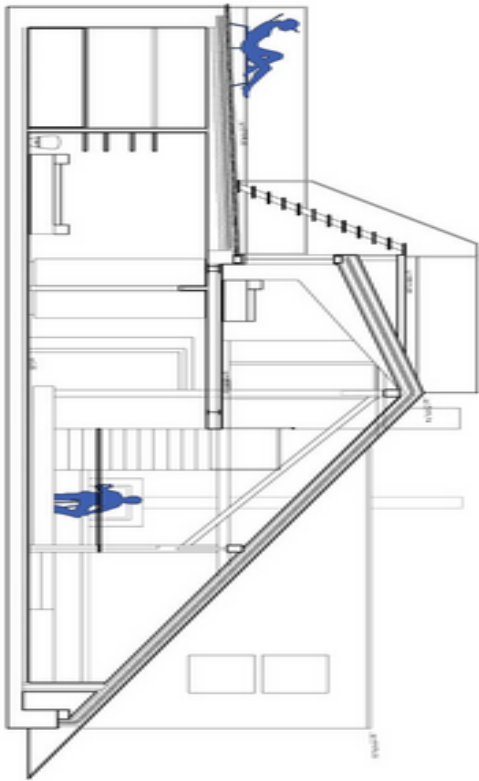

Byt 4+kk

192 m², Praha 6, Bubeneč, Jaselská

Pronajato