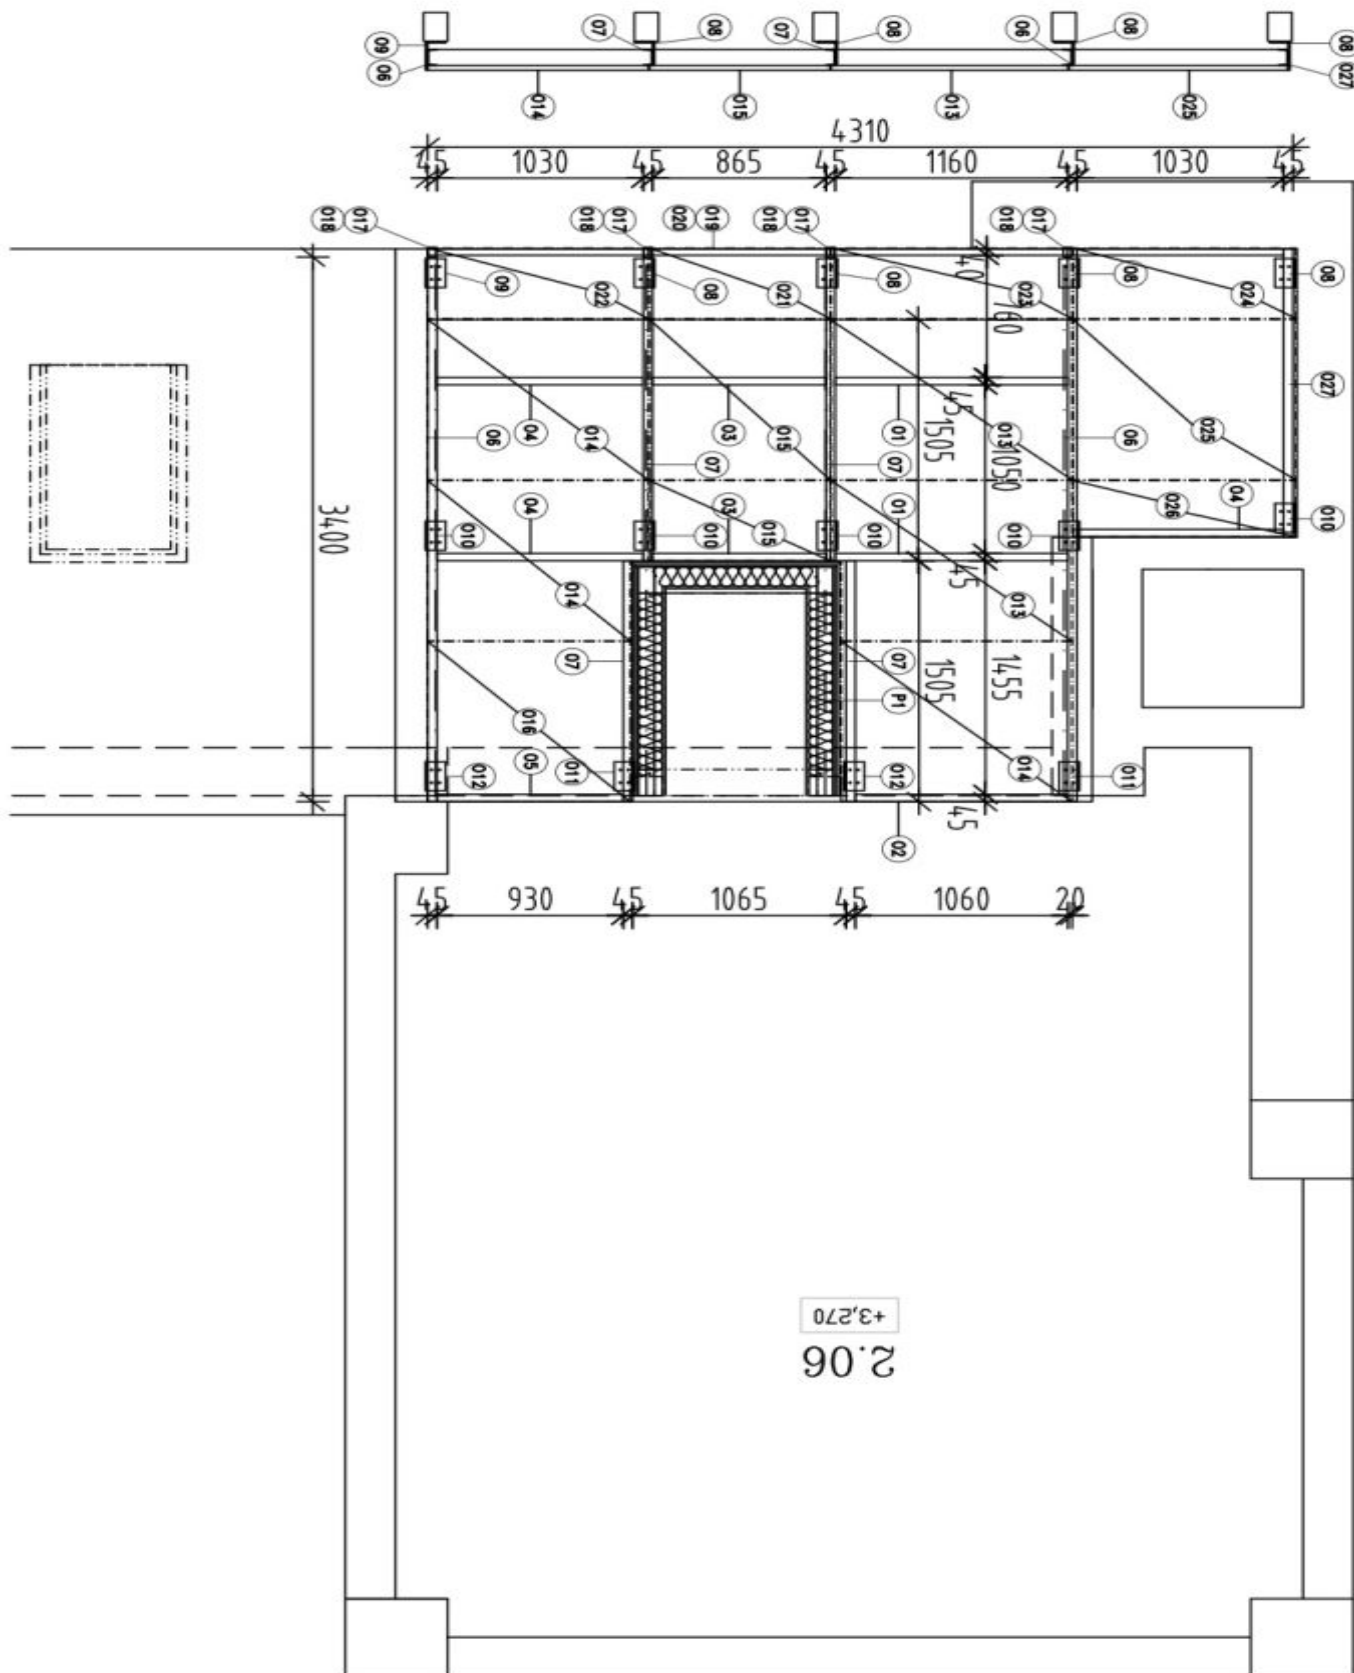

Section A - A

Section C - C

Byt 4+kk

Pronajato

192 m², Praha 6, Bubeneč, Jaselská