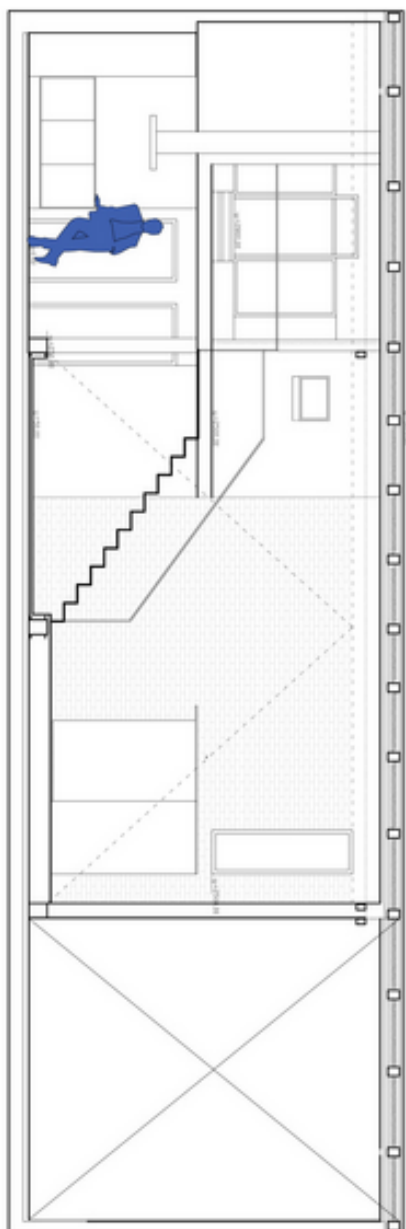

Byt 4+kk

192 m², Praha 6, Bubeneč, Jaselská

Pronajato

Section E - E