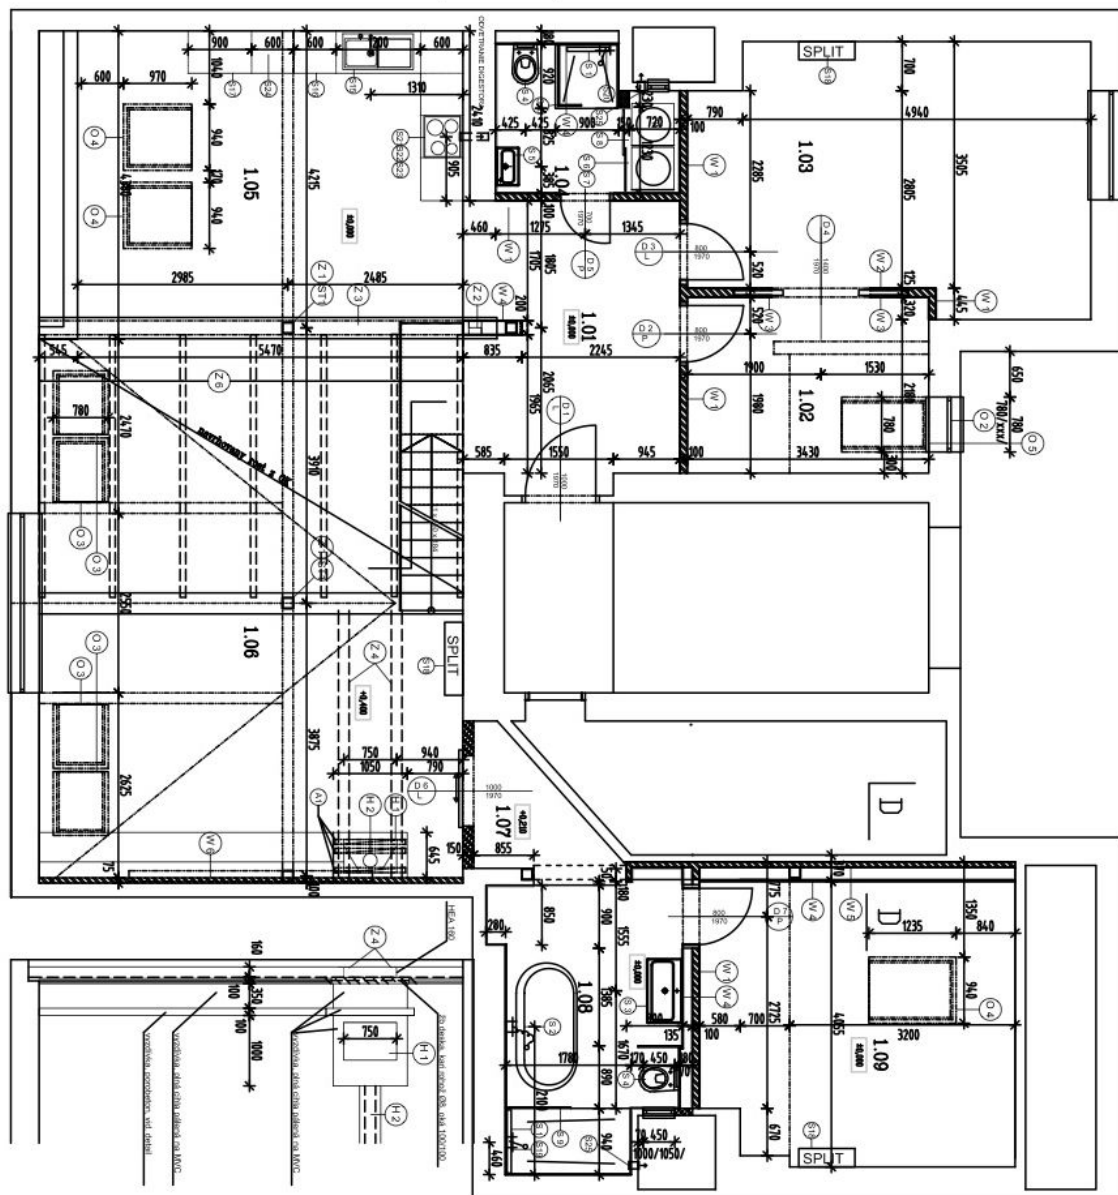

Byt 4+kk

192 m², Praha 6, Bubeneč, Jaselská

Pronajato