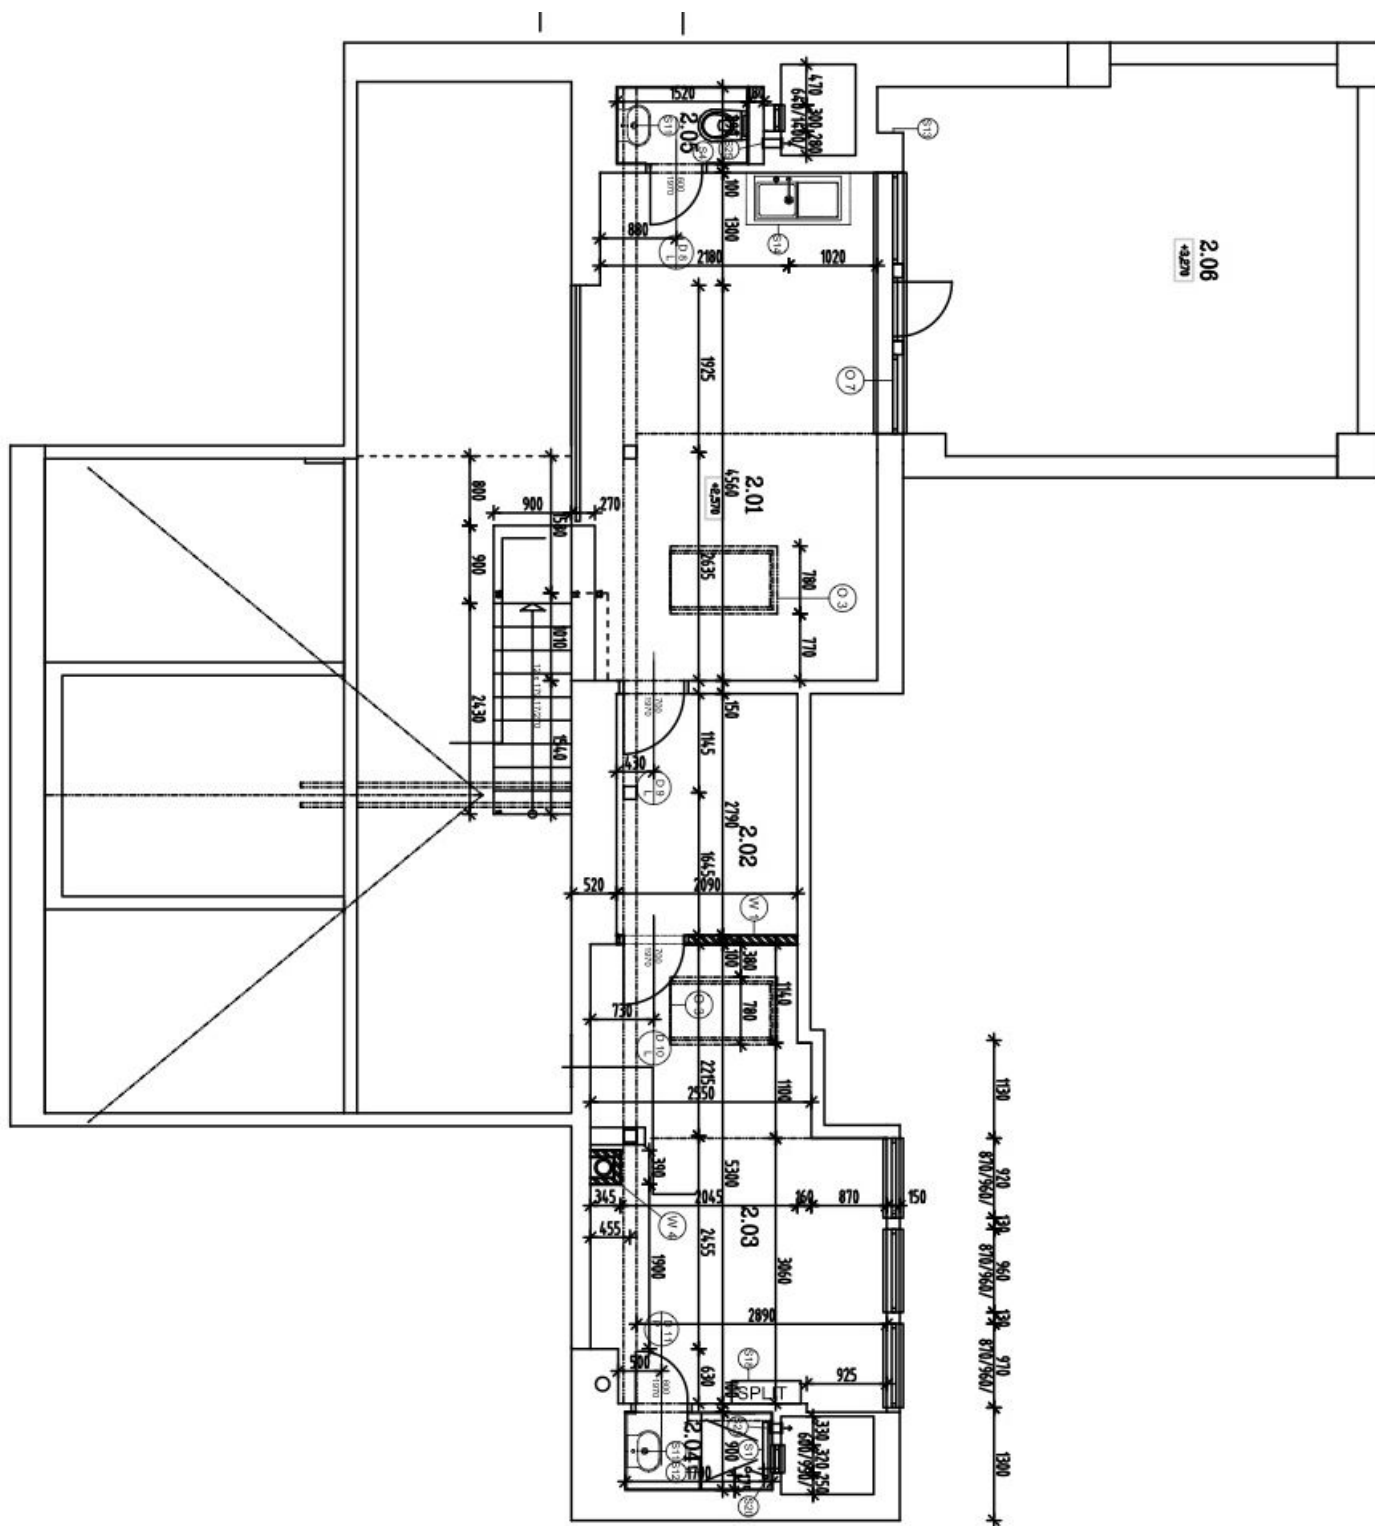

Byt 4+kk

192 m², Praha 6, Bubeneč, Jaselská

Pronajato