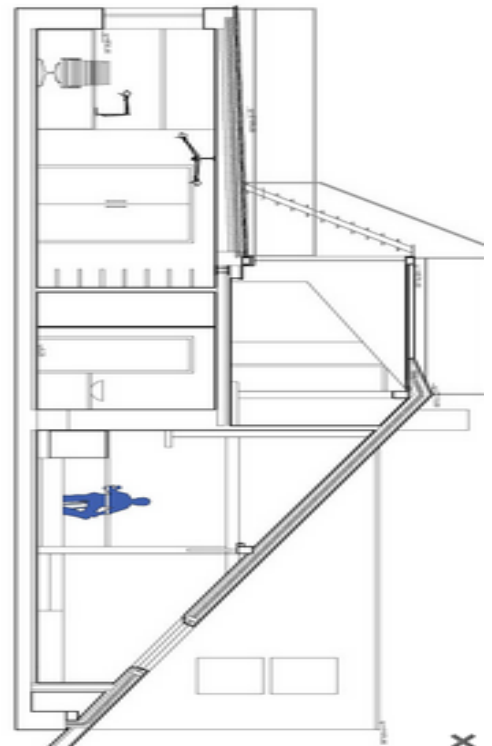

Byt 4+kk

192 m², Praha 6, Bubeneč, Jaselská

Pronajato